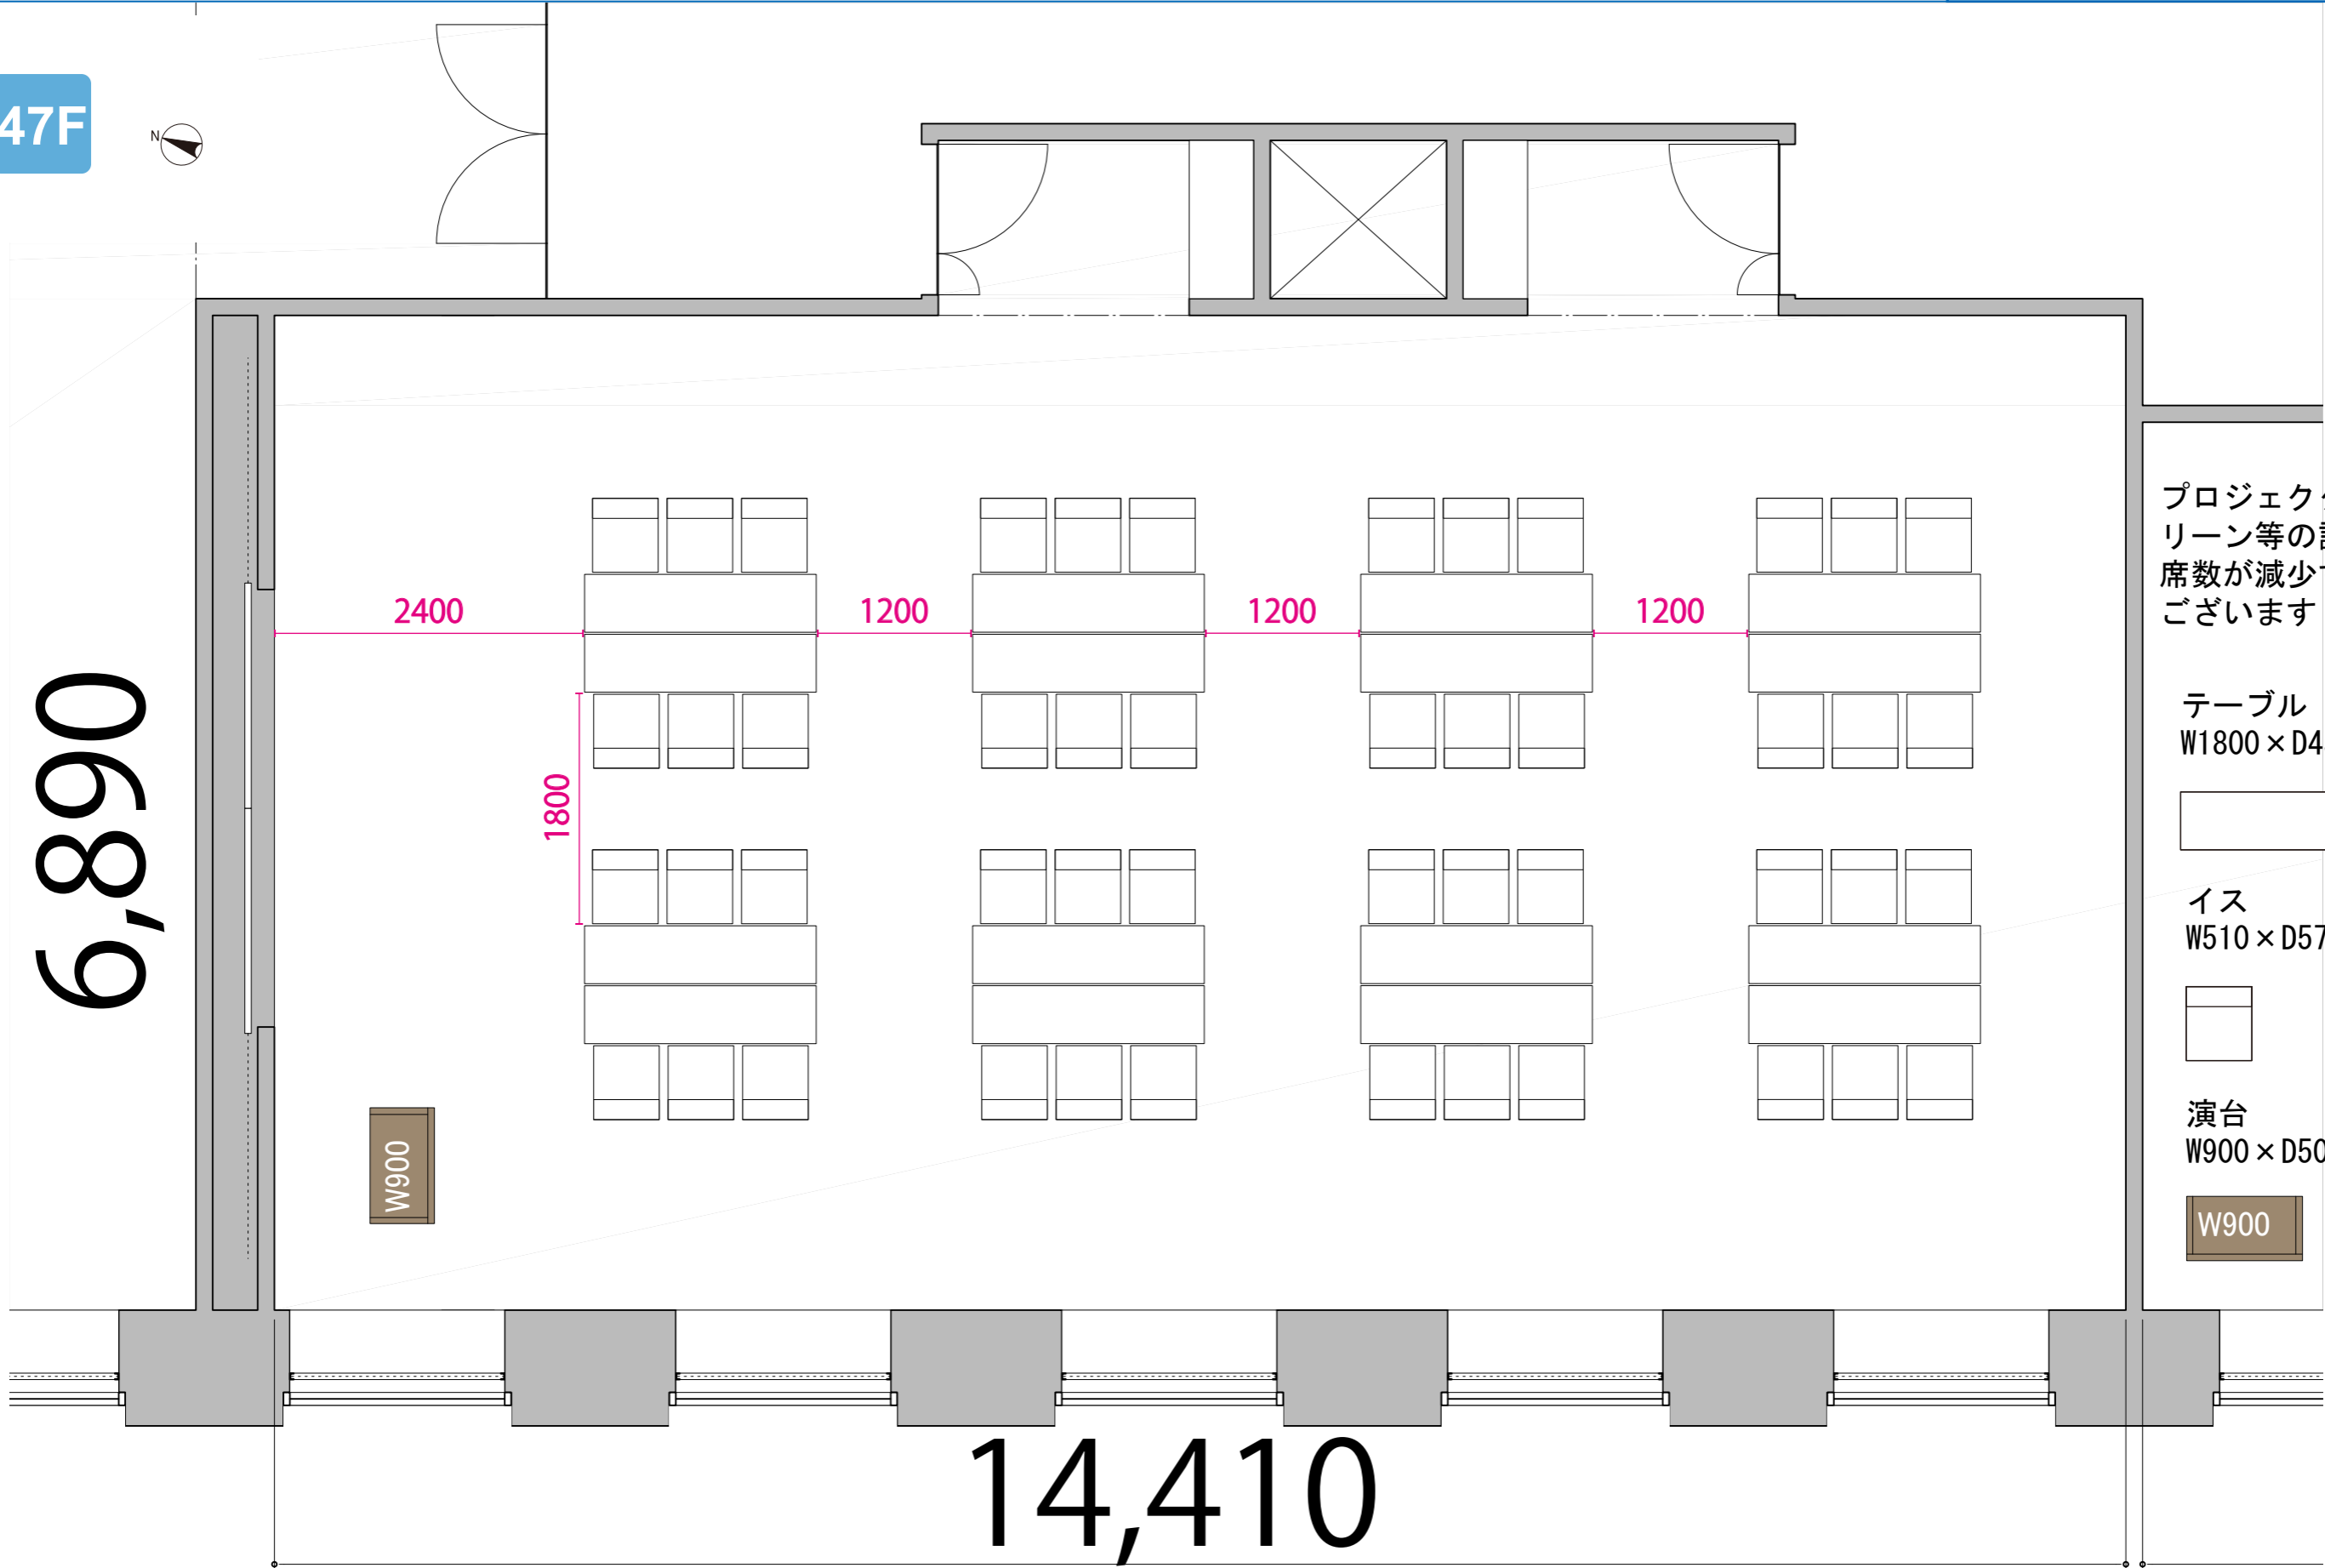

47F

プロジェクター・スクリーン等の設置により、席数が減少する場合がございます

テーブル
W1800×D450

イス
W510×D575

演台
W900×D500

6,890

W900

14,410