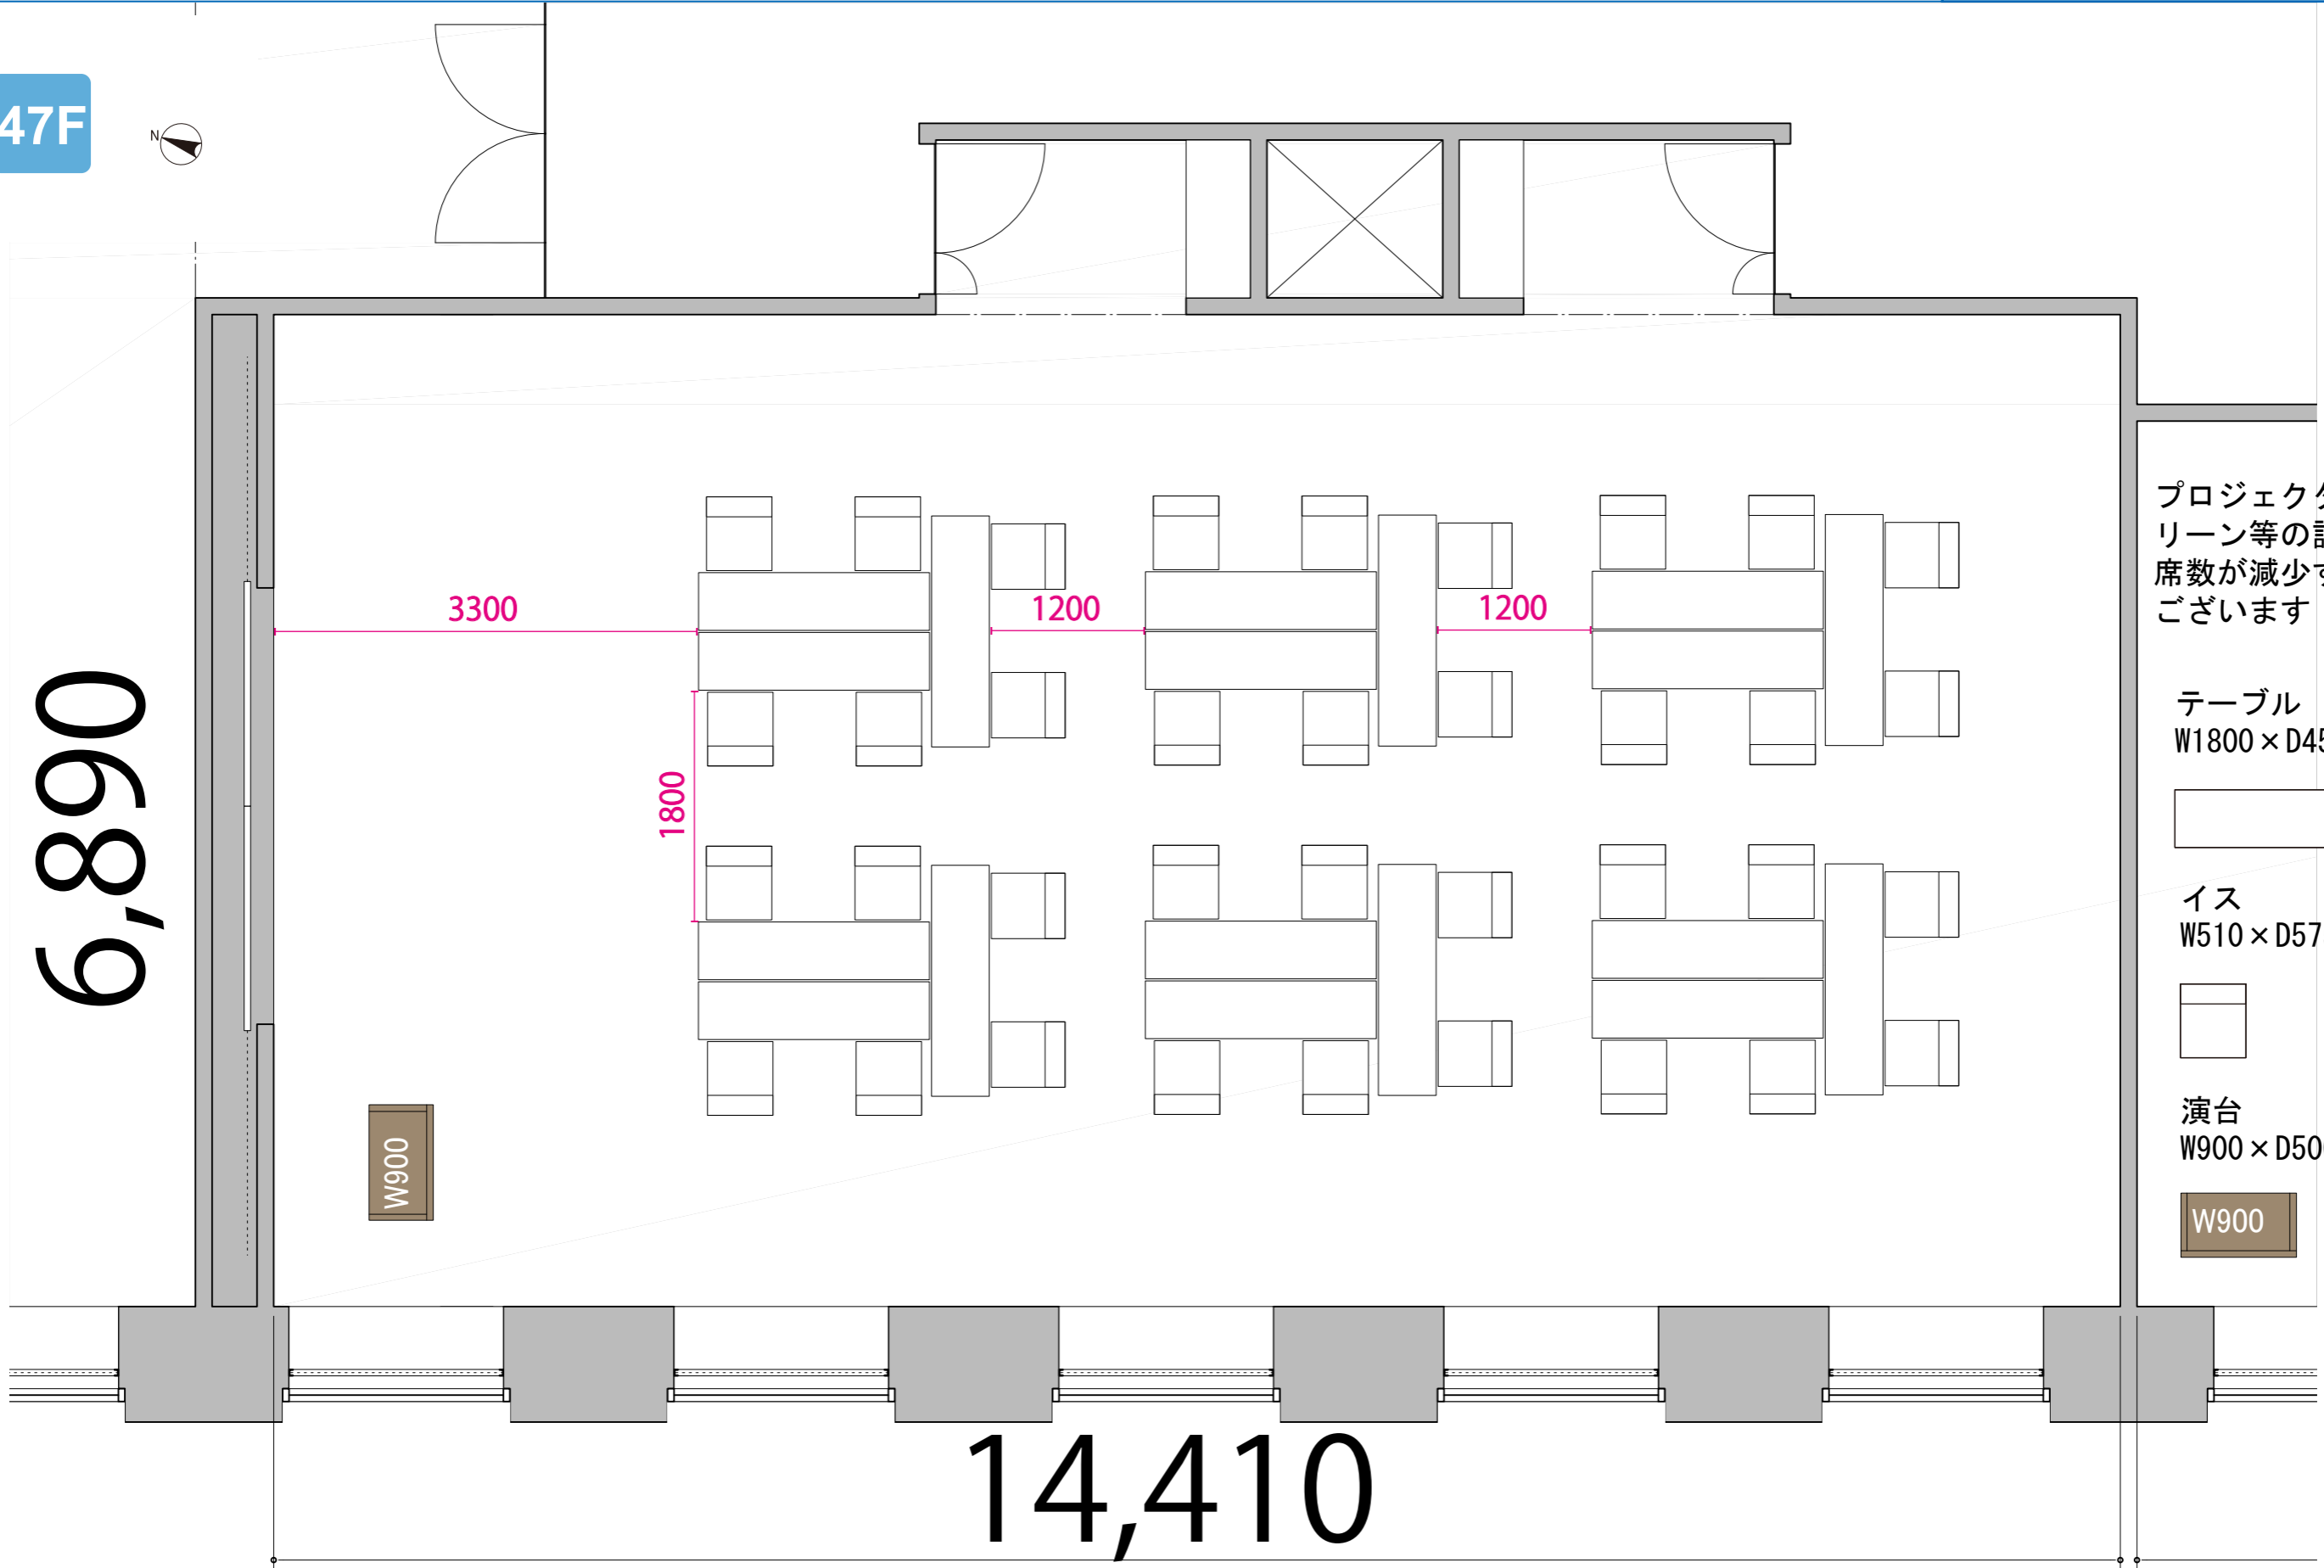

47F

プロジェクター・スクリーン等の設置により、席数が減少する場合がございます

テーブル
W1800×D450

イス
W510×D575

演台
W900×D500

6,890

W900

14,410