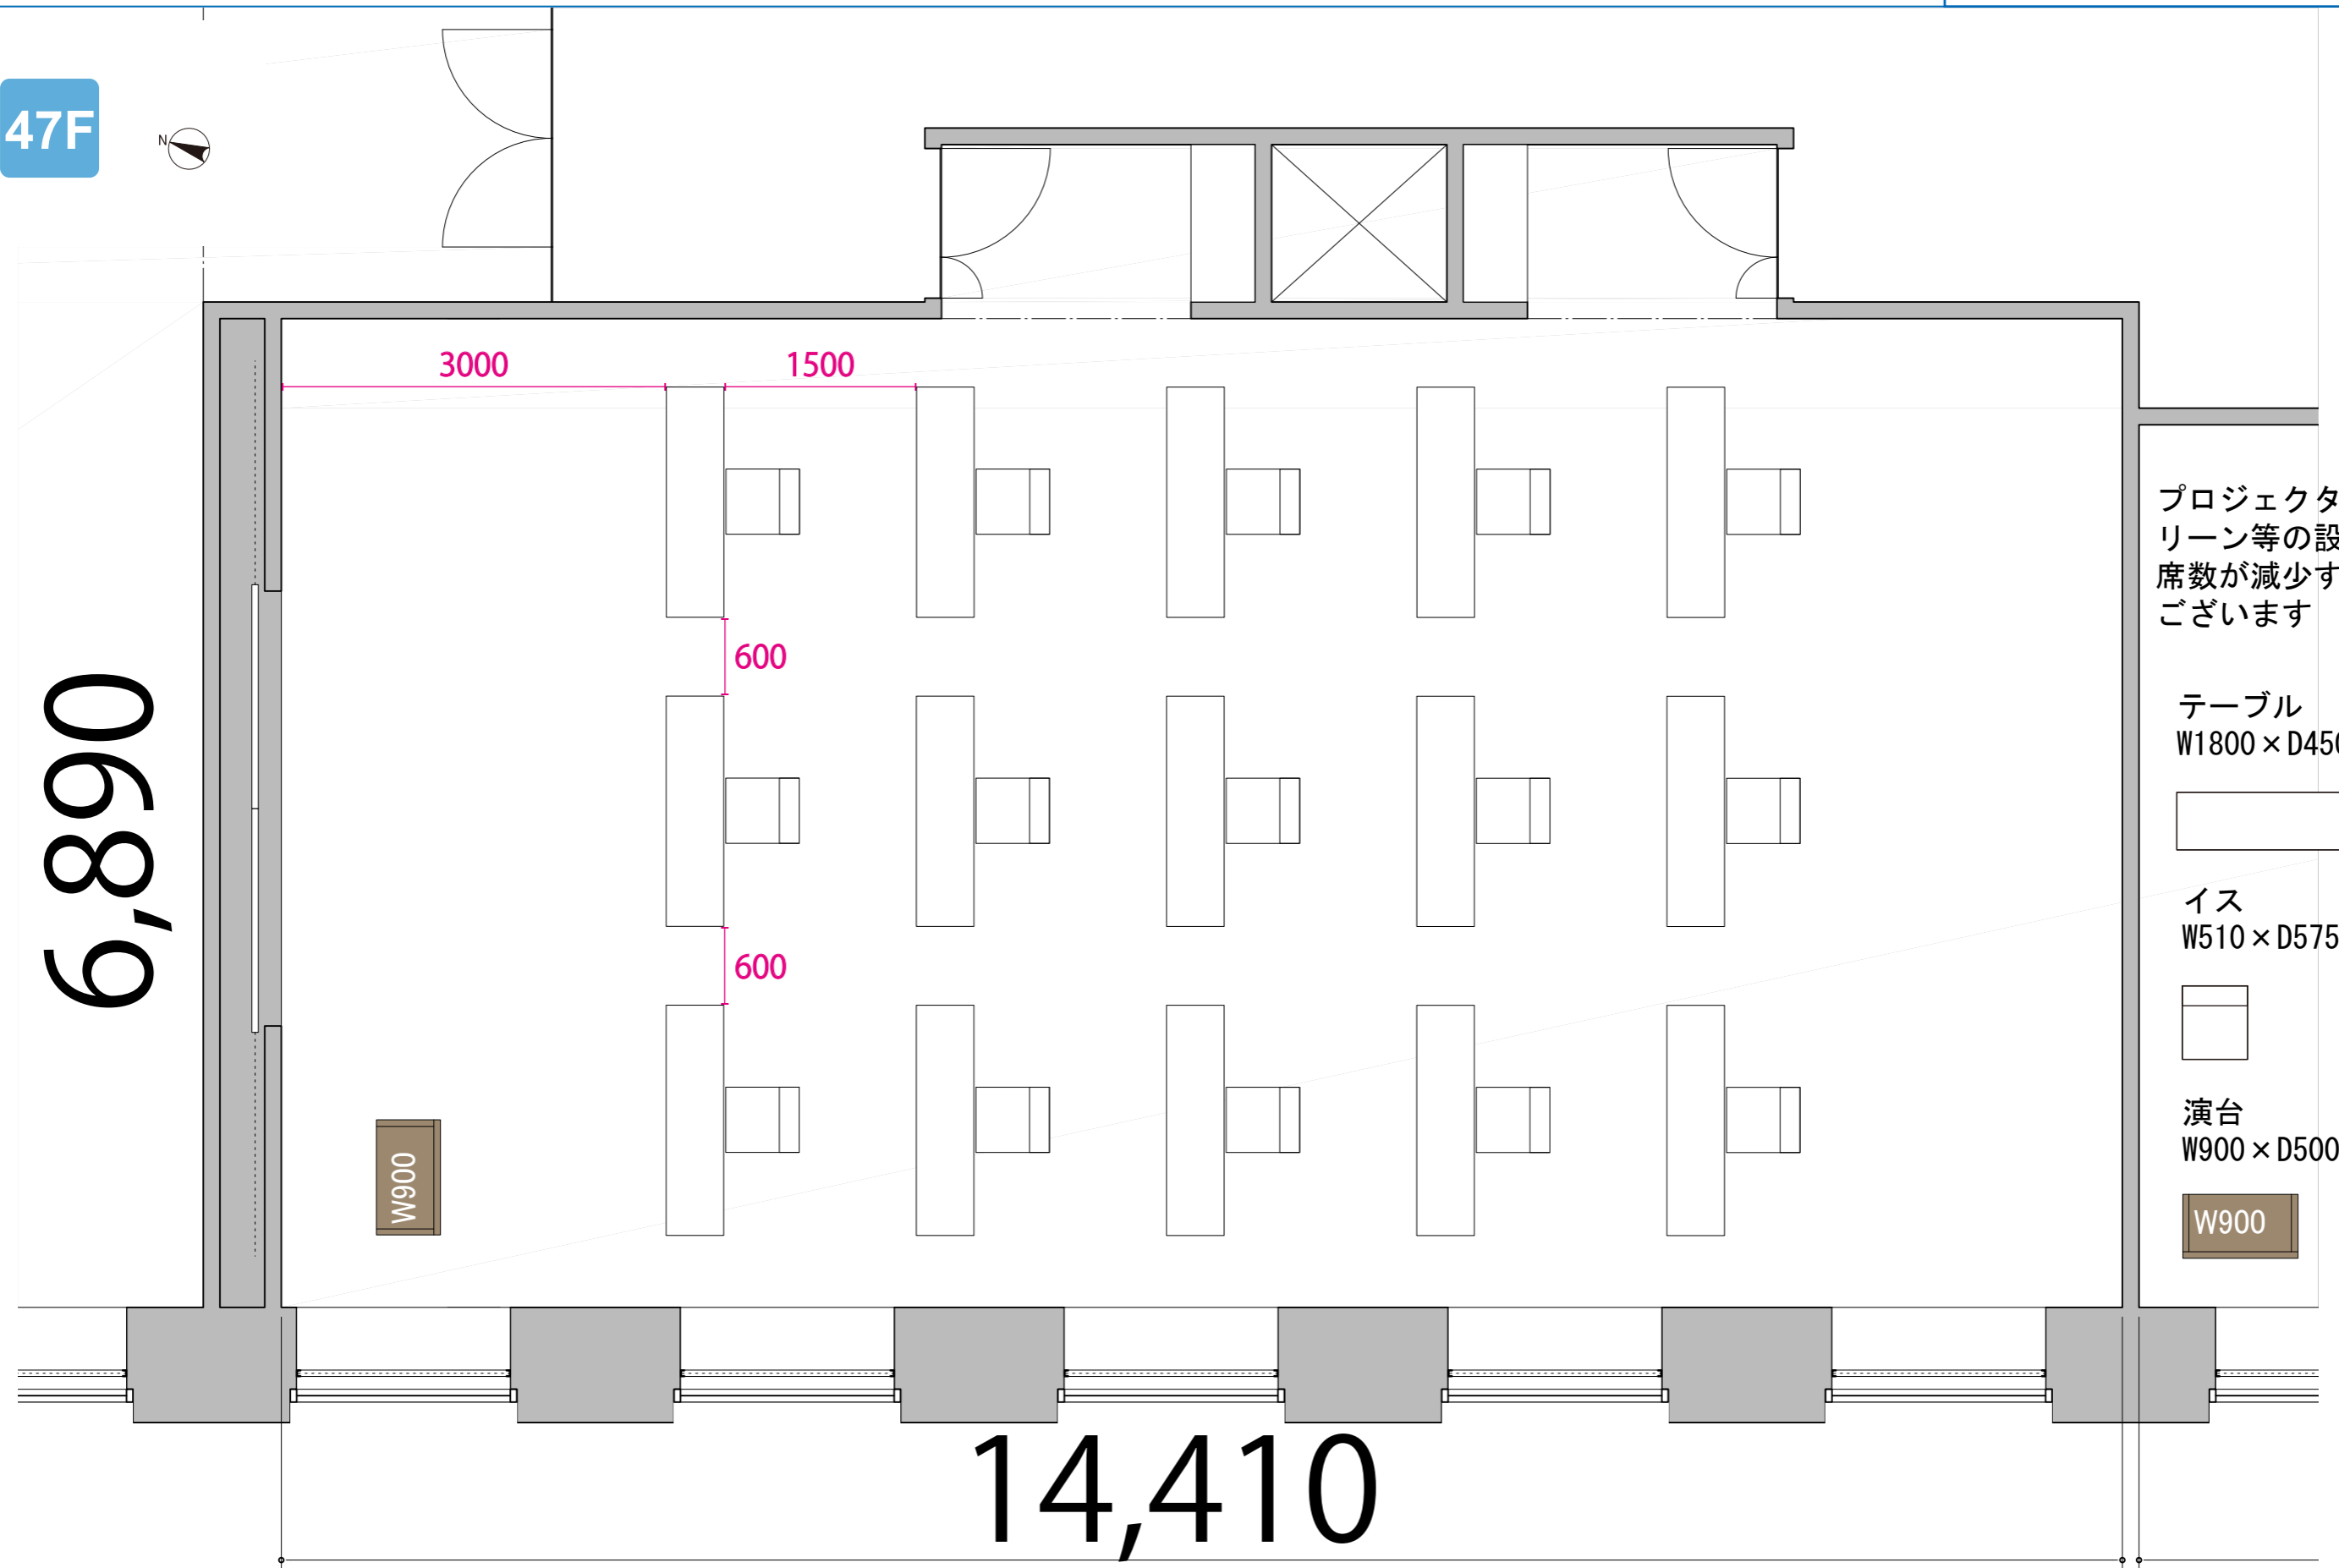

47F

プロジェクター・スクリーン等の設置により、席数が減少する場合がございます

テーブル
W1800×D450

イス
W510×D575

演台
W900×D500

6,890

14,410

47F

プロジェクター・スクリーン等の設置により、席数が減少する場合がございます

テーブル
W1800×D450

イス
W510×D575

演台
W900×D500