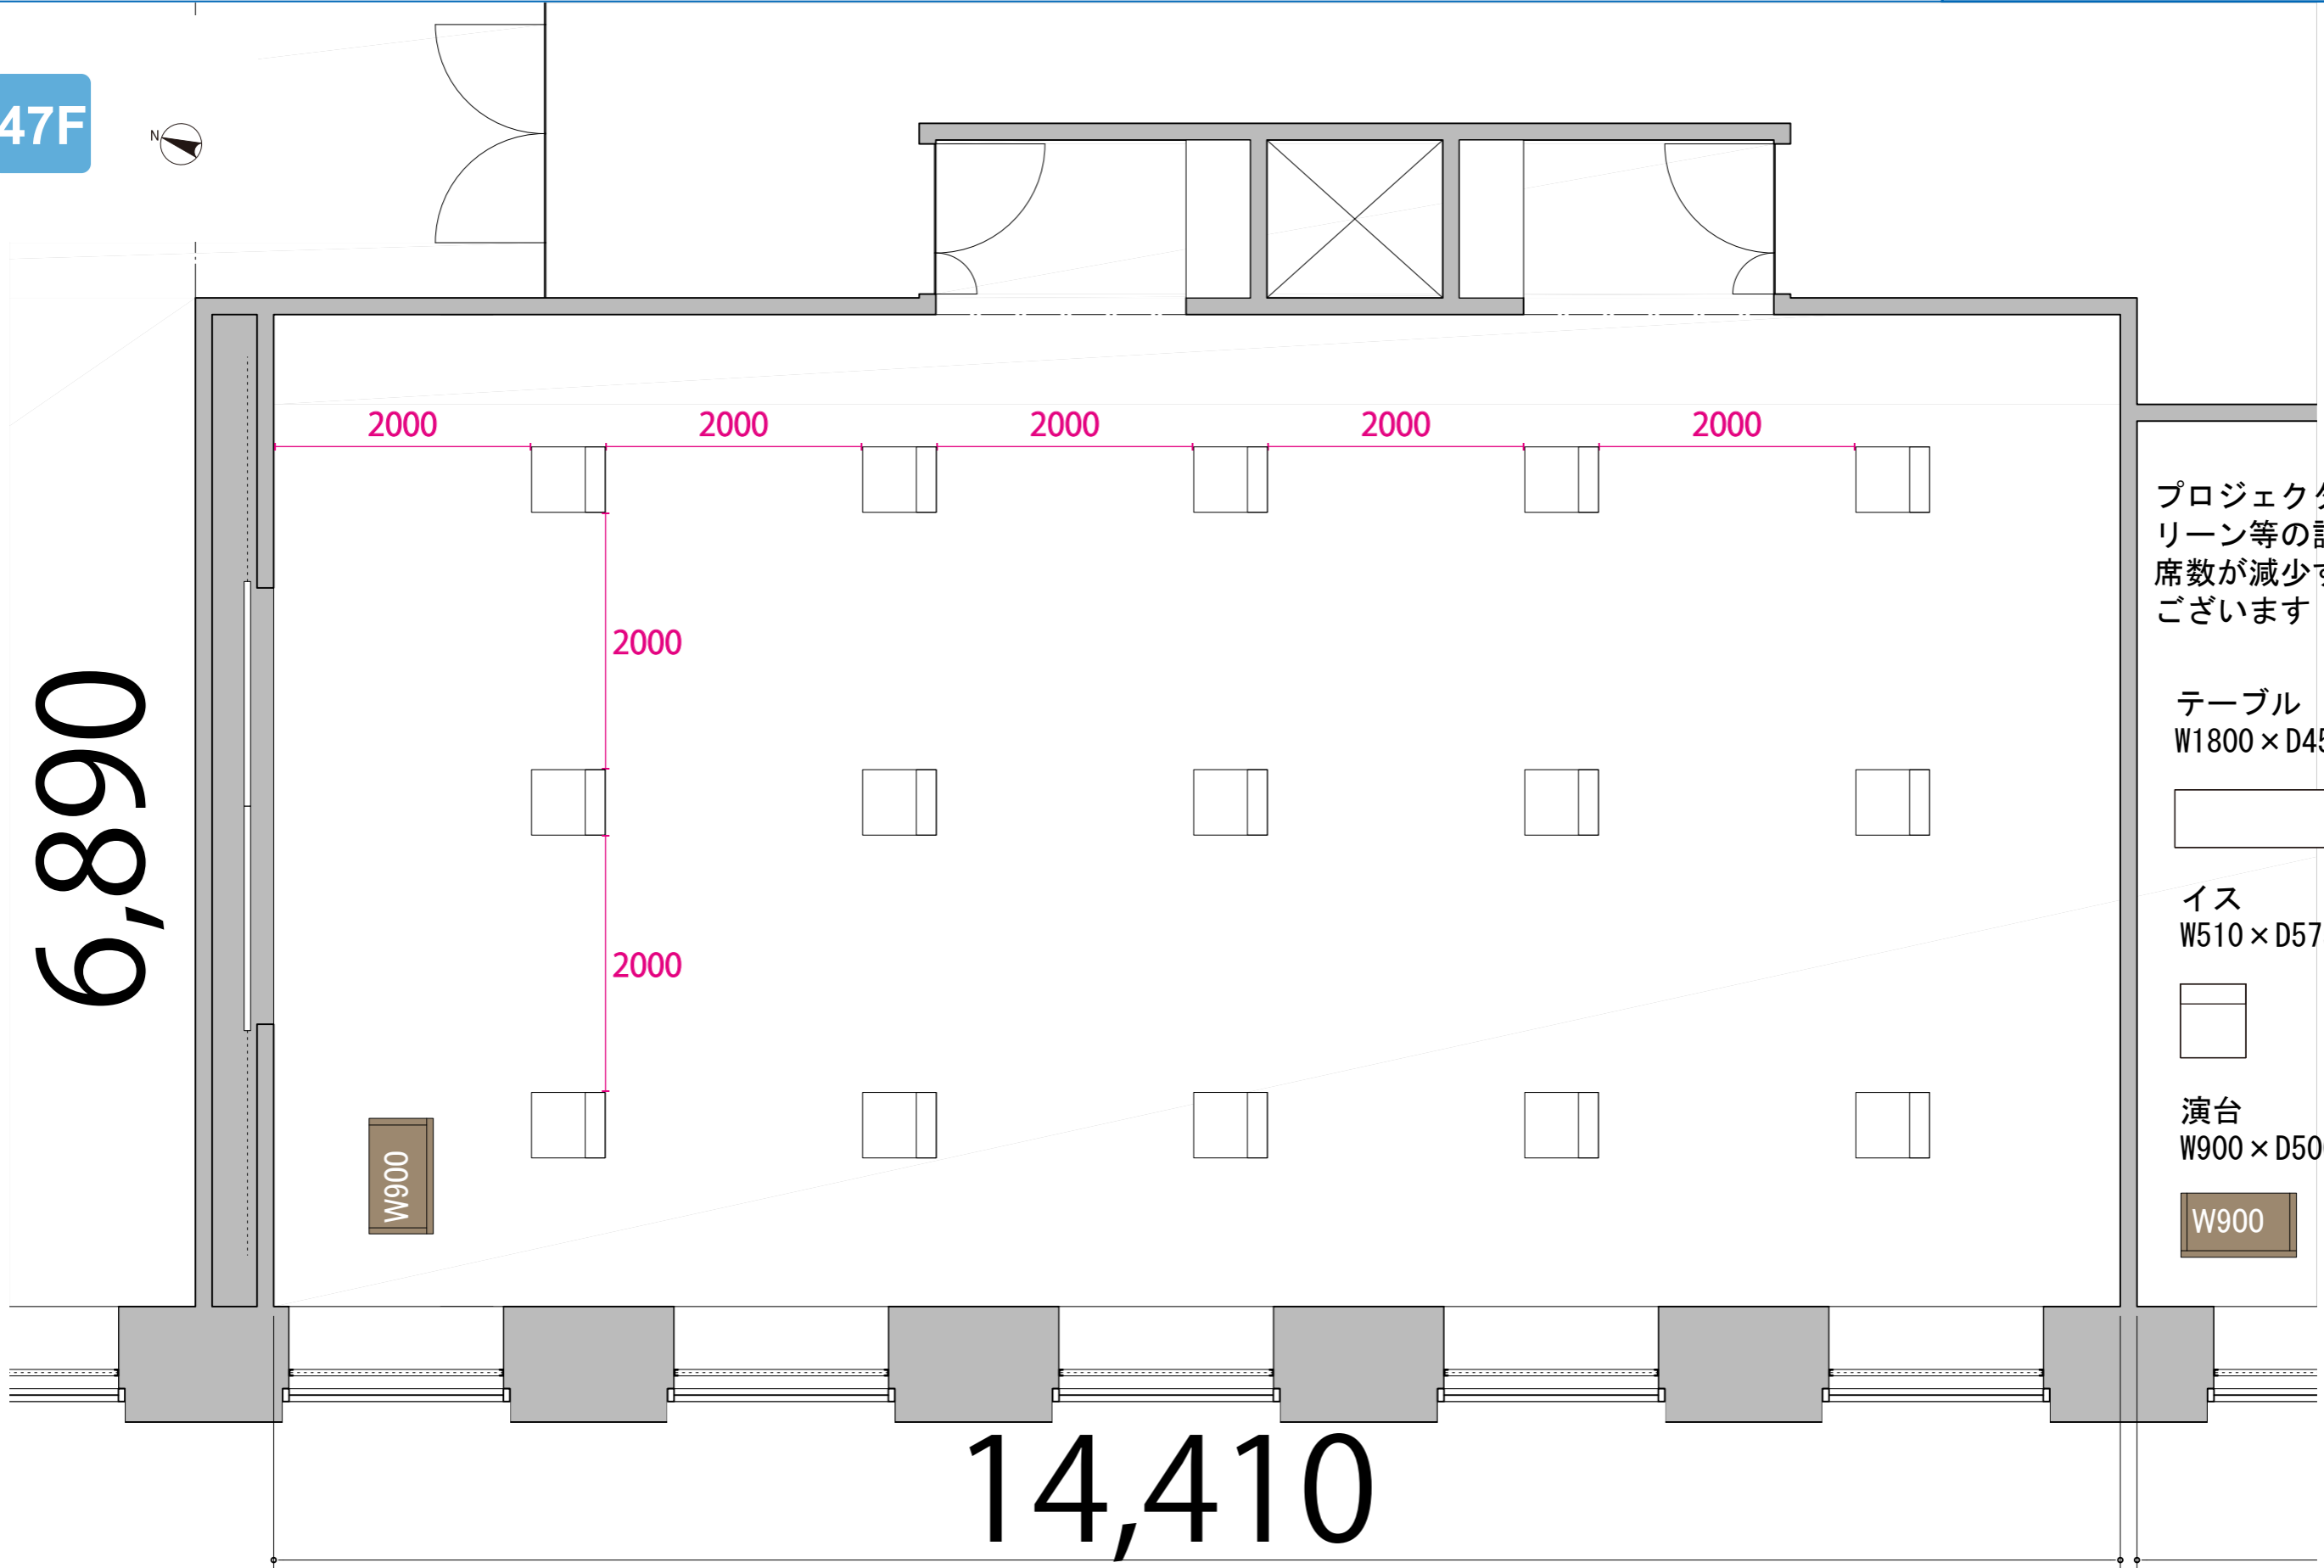

47F

プロジェクター・スクリーン等の設置により、席数が減少する場合がございます

テーブル
W1800×D450

イス
W510×D575

演台
W900×D500

6,890

14,410

47F

プロジェクター・スクリーン等の設置により、席数が減少する場合がございます

テーブル
W1800×D450

イス
W510×D575

演台
W900×D500