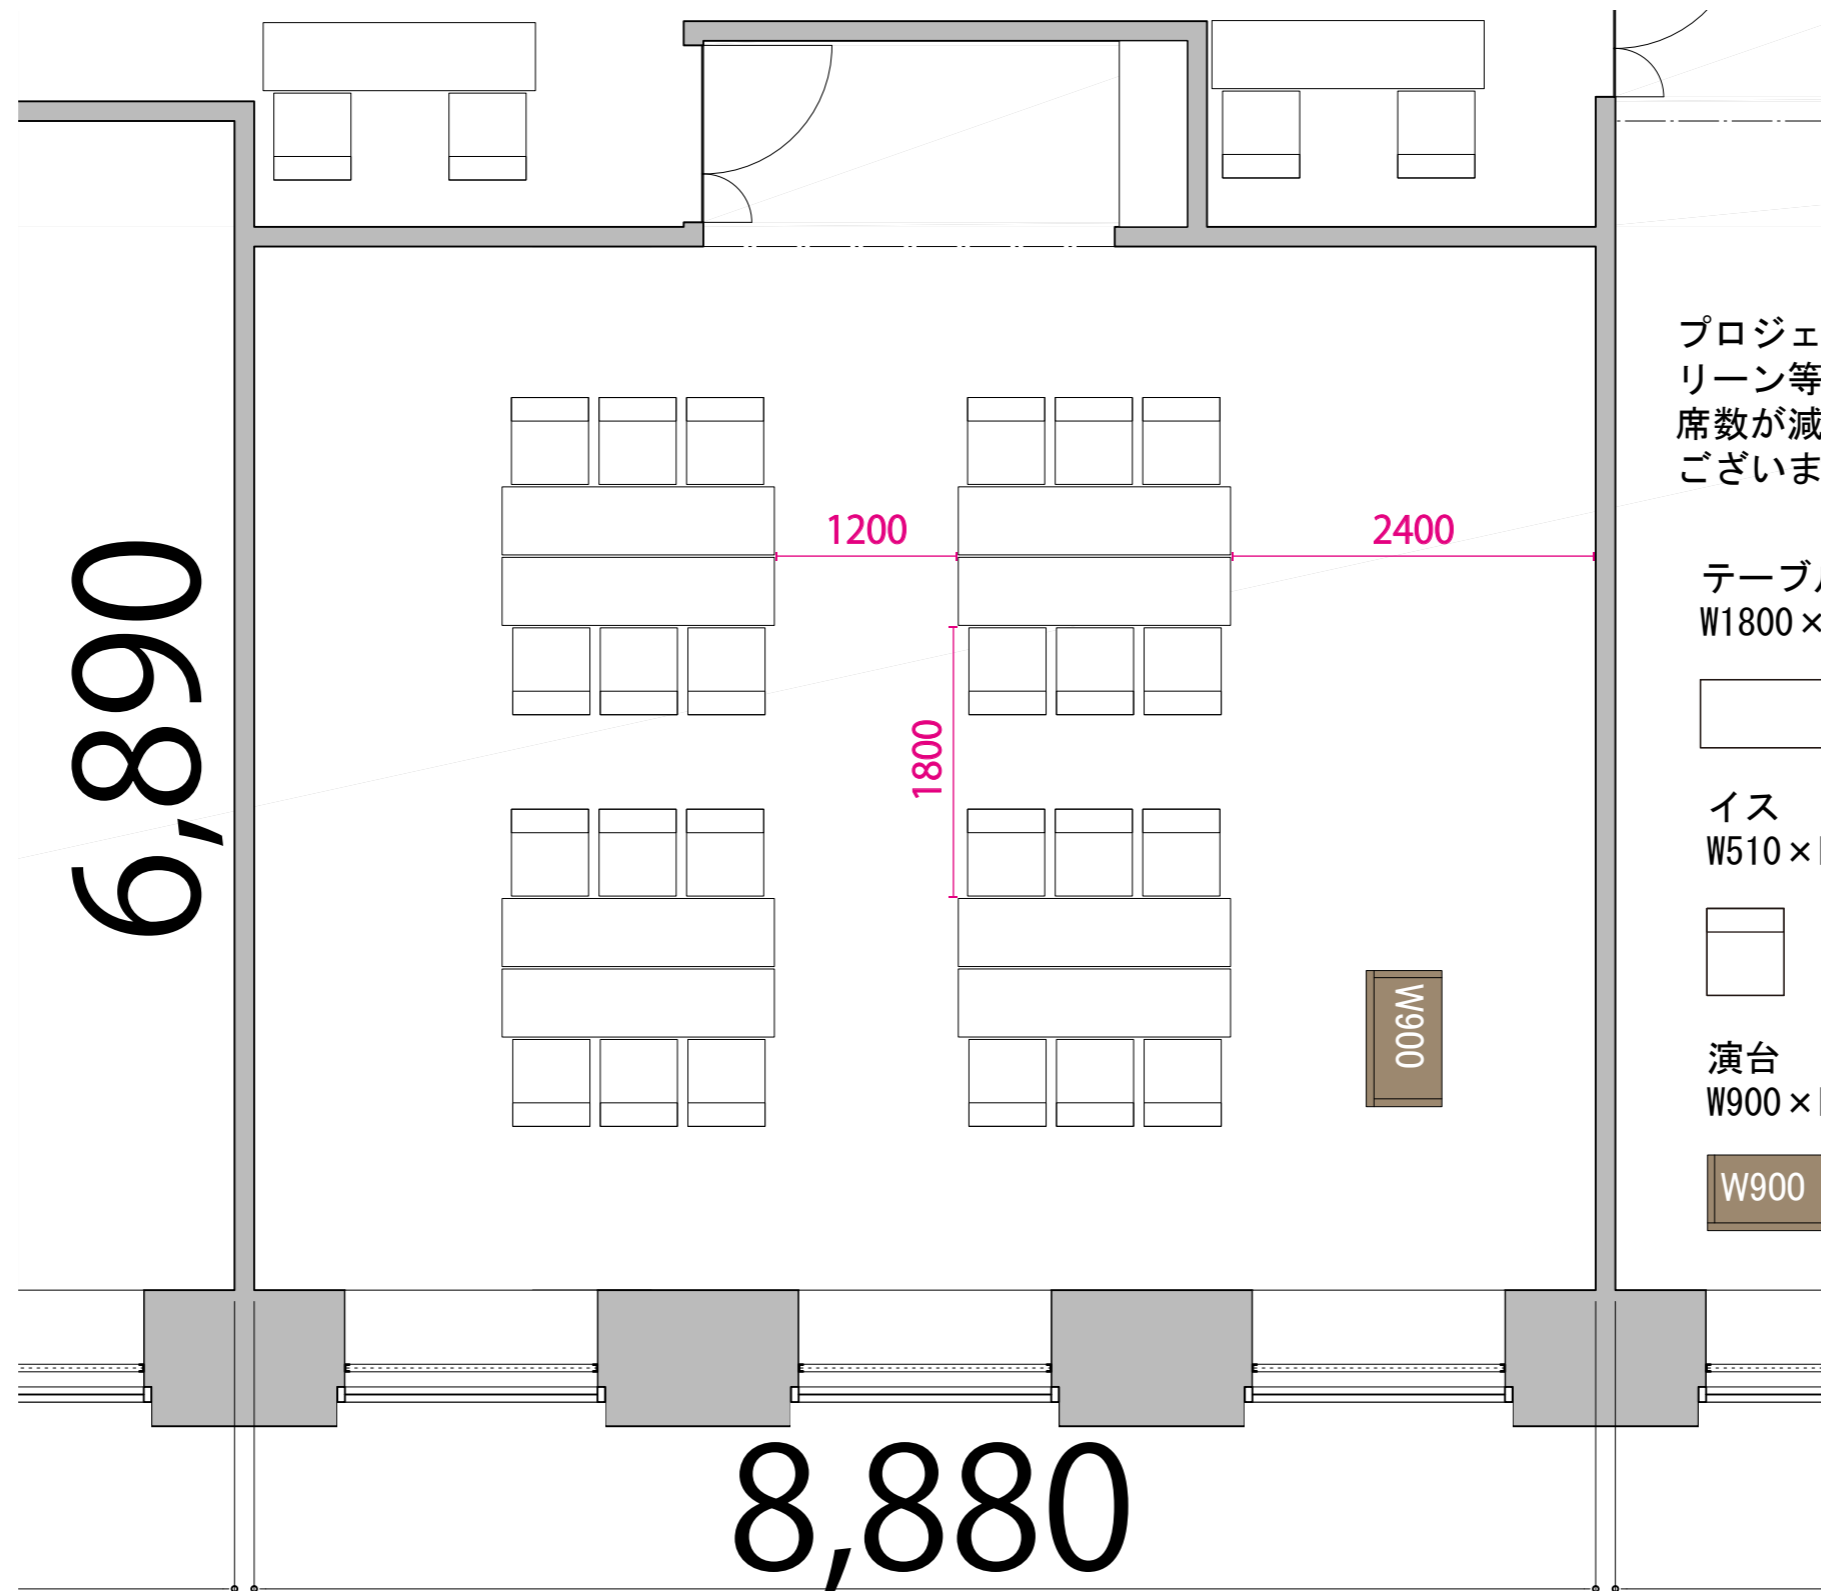

47F

プロジェクター・スクリーン等の設置により、席数が減少する場合がございます

テーブル
W1800 x D450

イス
W510 x D575

演台
W900 x D500

W900

6,890

8,880