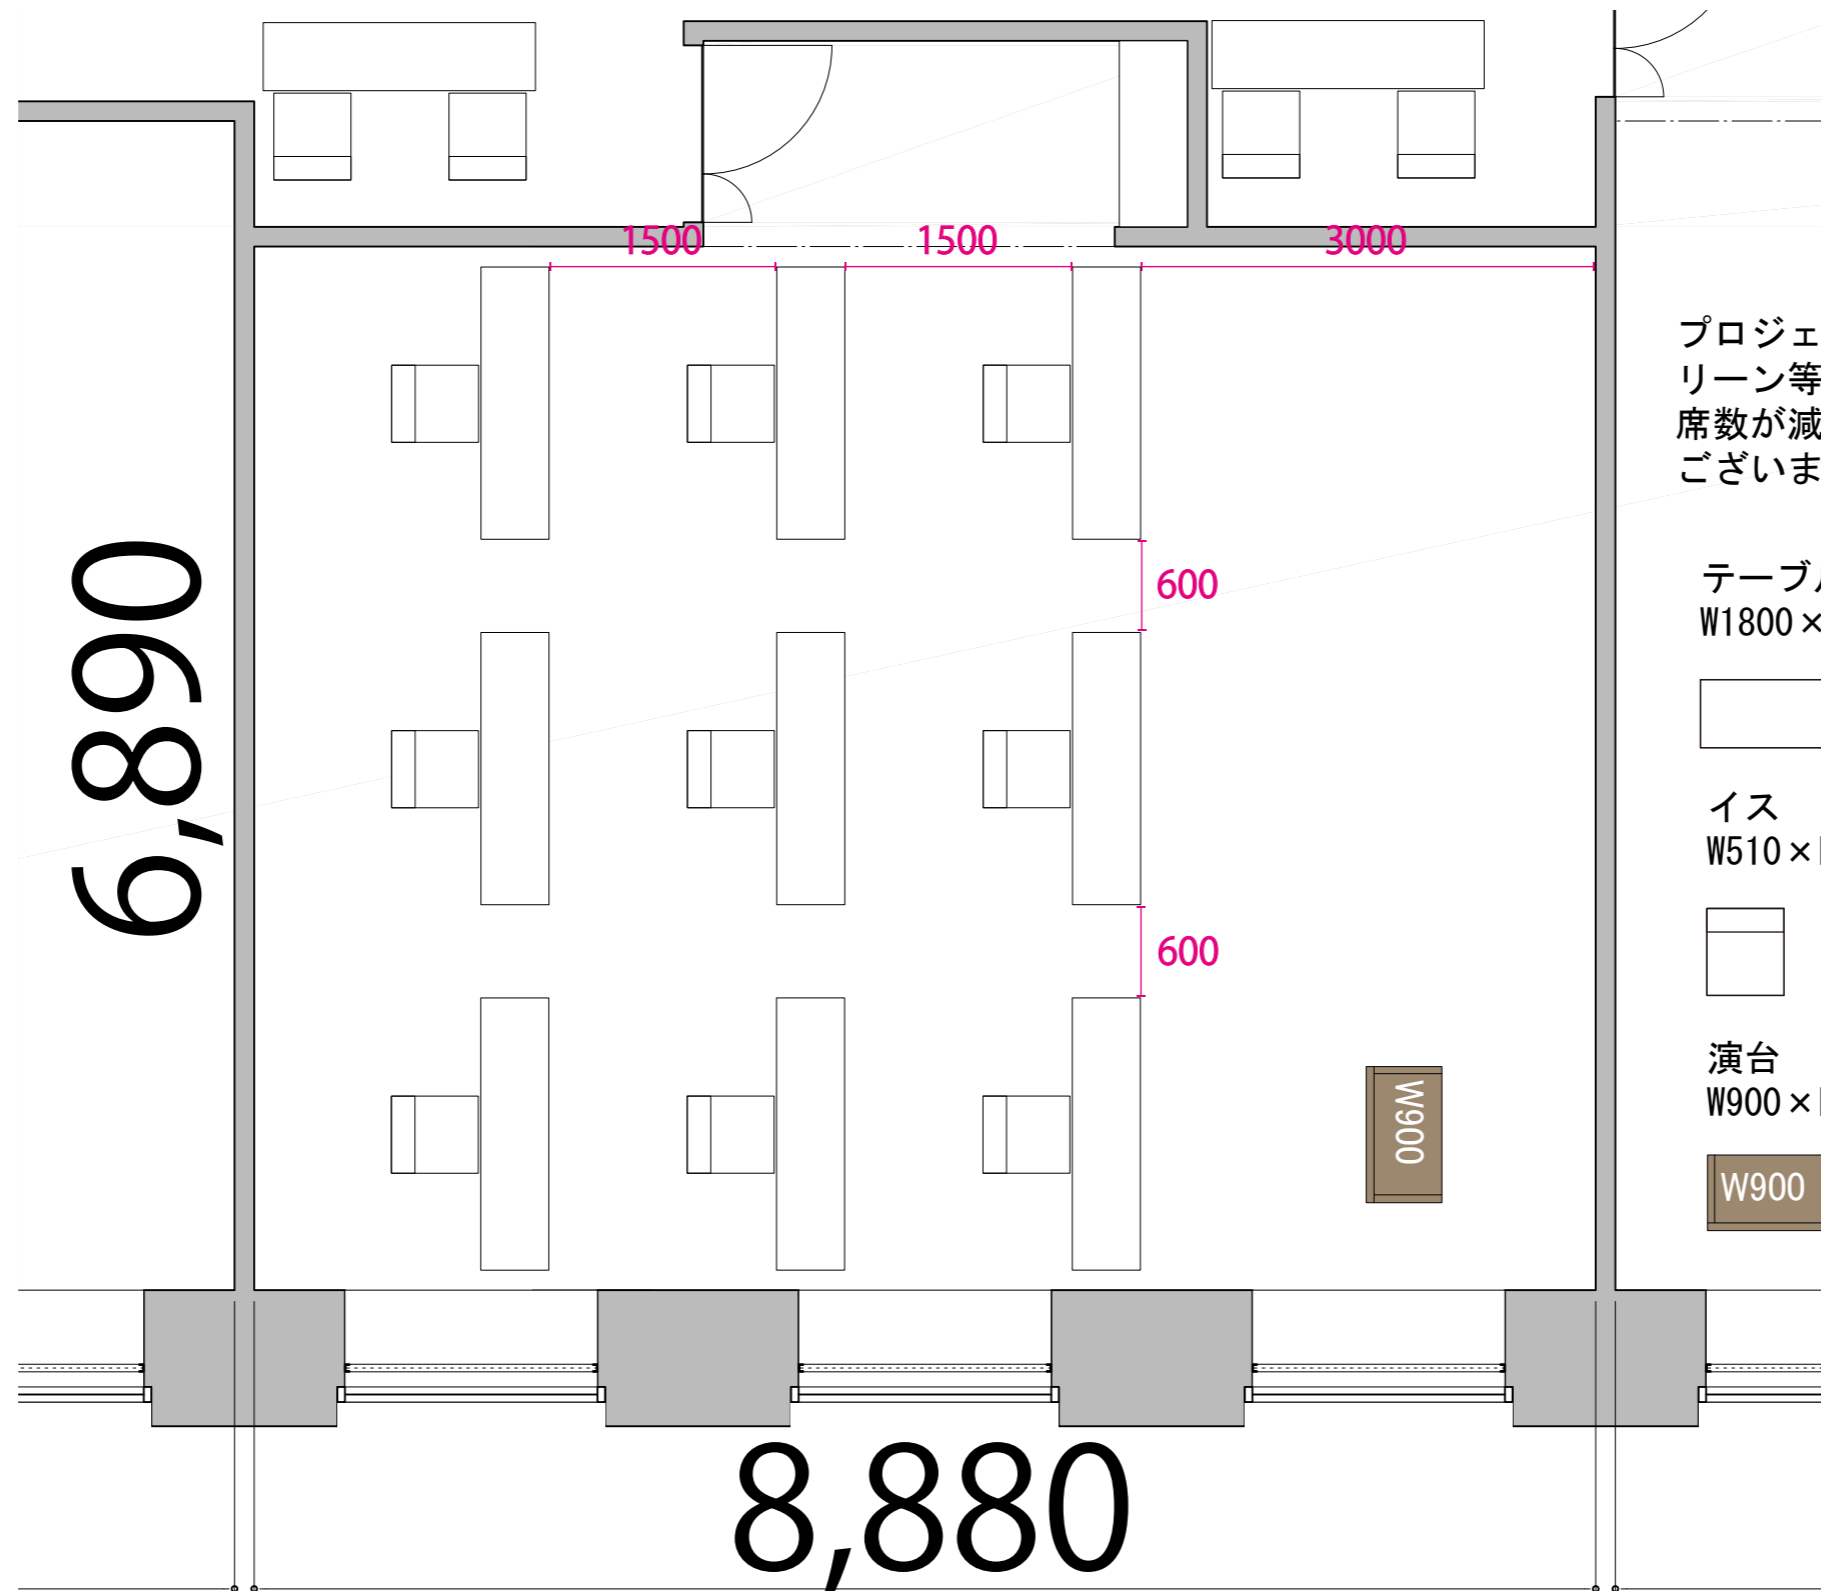

47F

プロジェクター・スクリーン等の設置により、席数が減少する場合がございます

テーブル
W1800×D450

イス
W510×D575

演台
W900×D500

47F