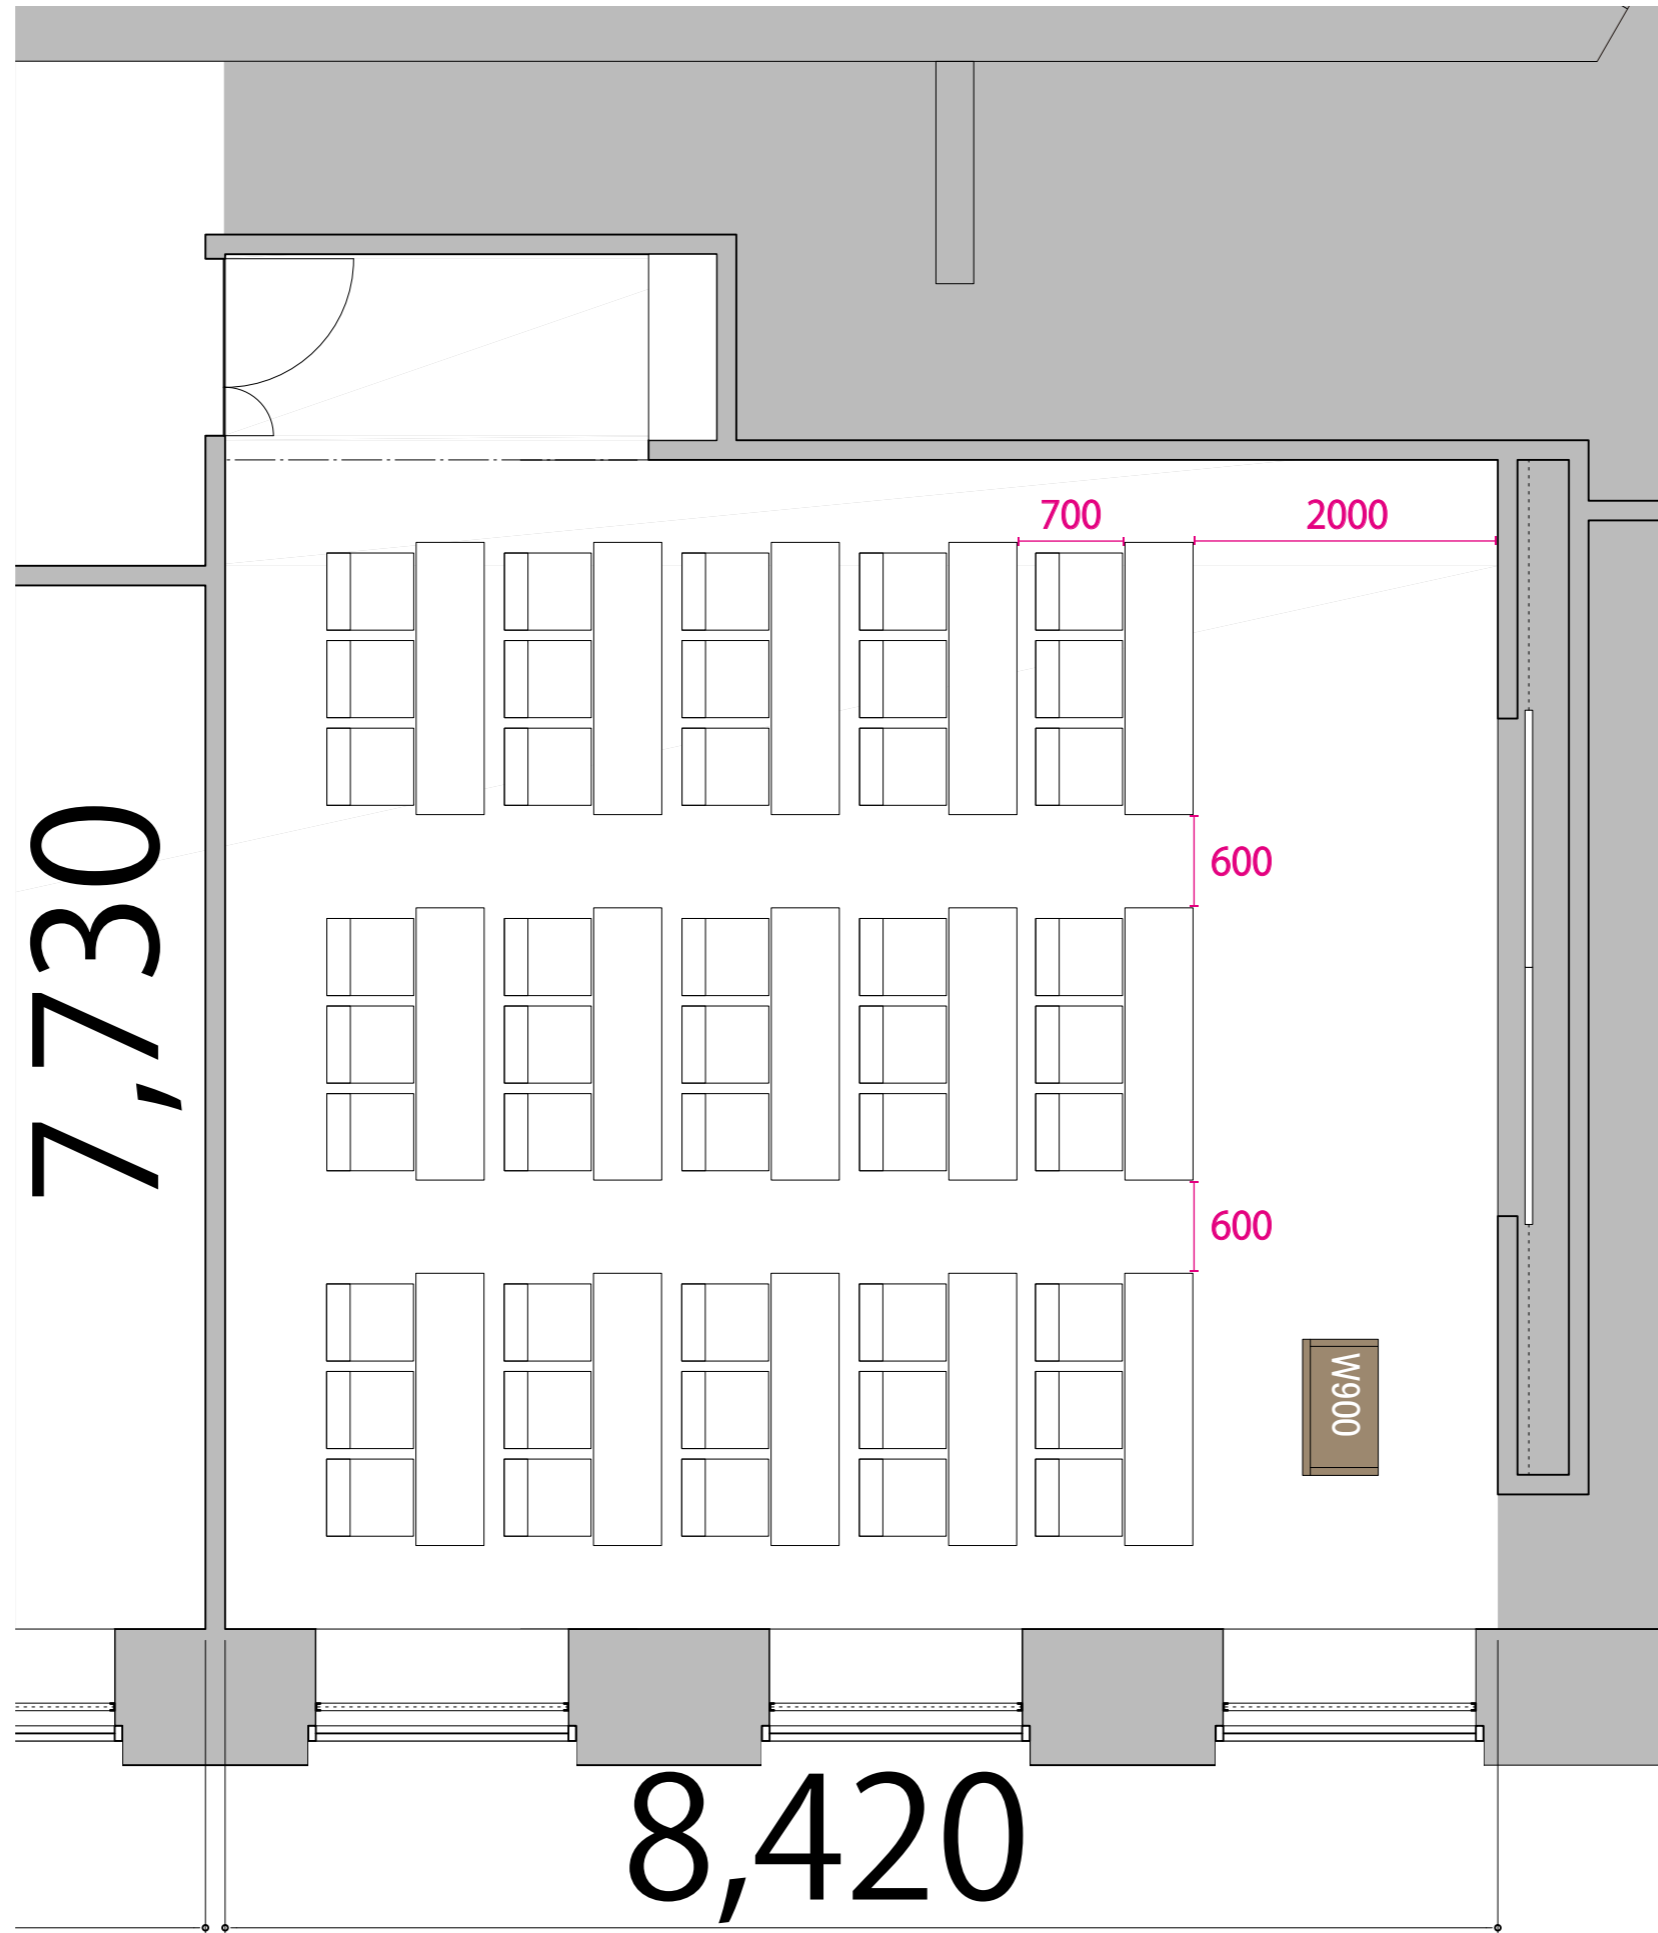

47F

プロジェクター・スクリーン等の設置により、席数が減少する場合がございます

テーブル
W1800×D450

イス
W510×D575

演台
W900×D500

8,420

7,730

700

2000

600

600

W900

W900