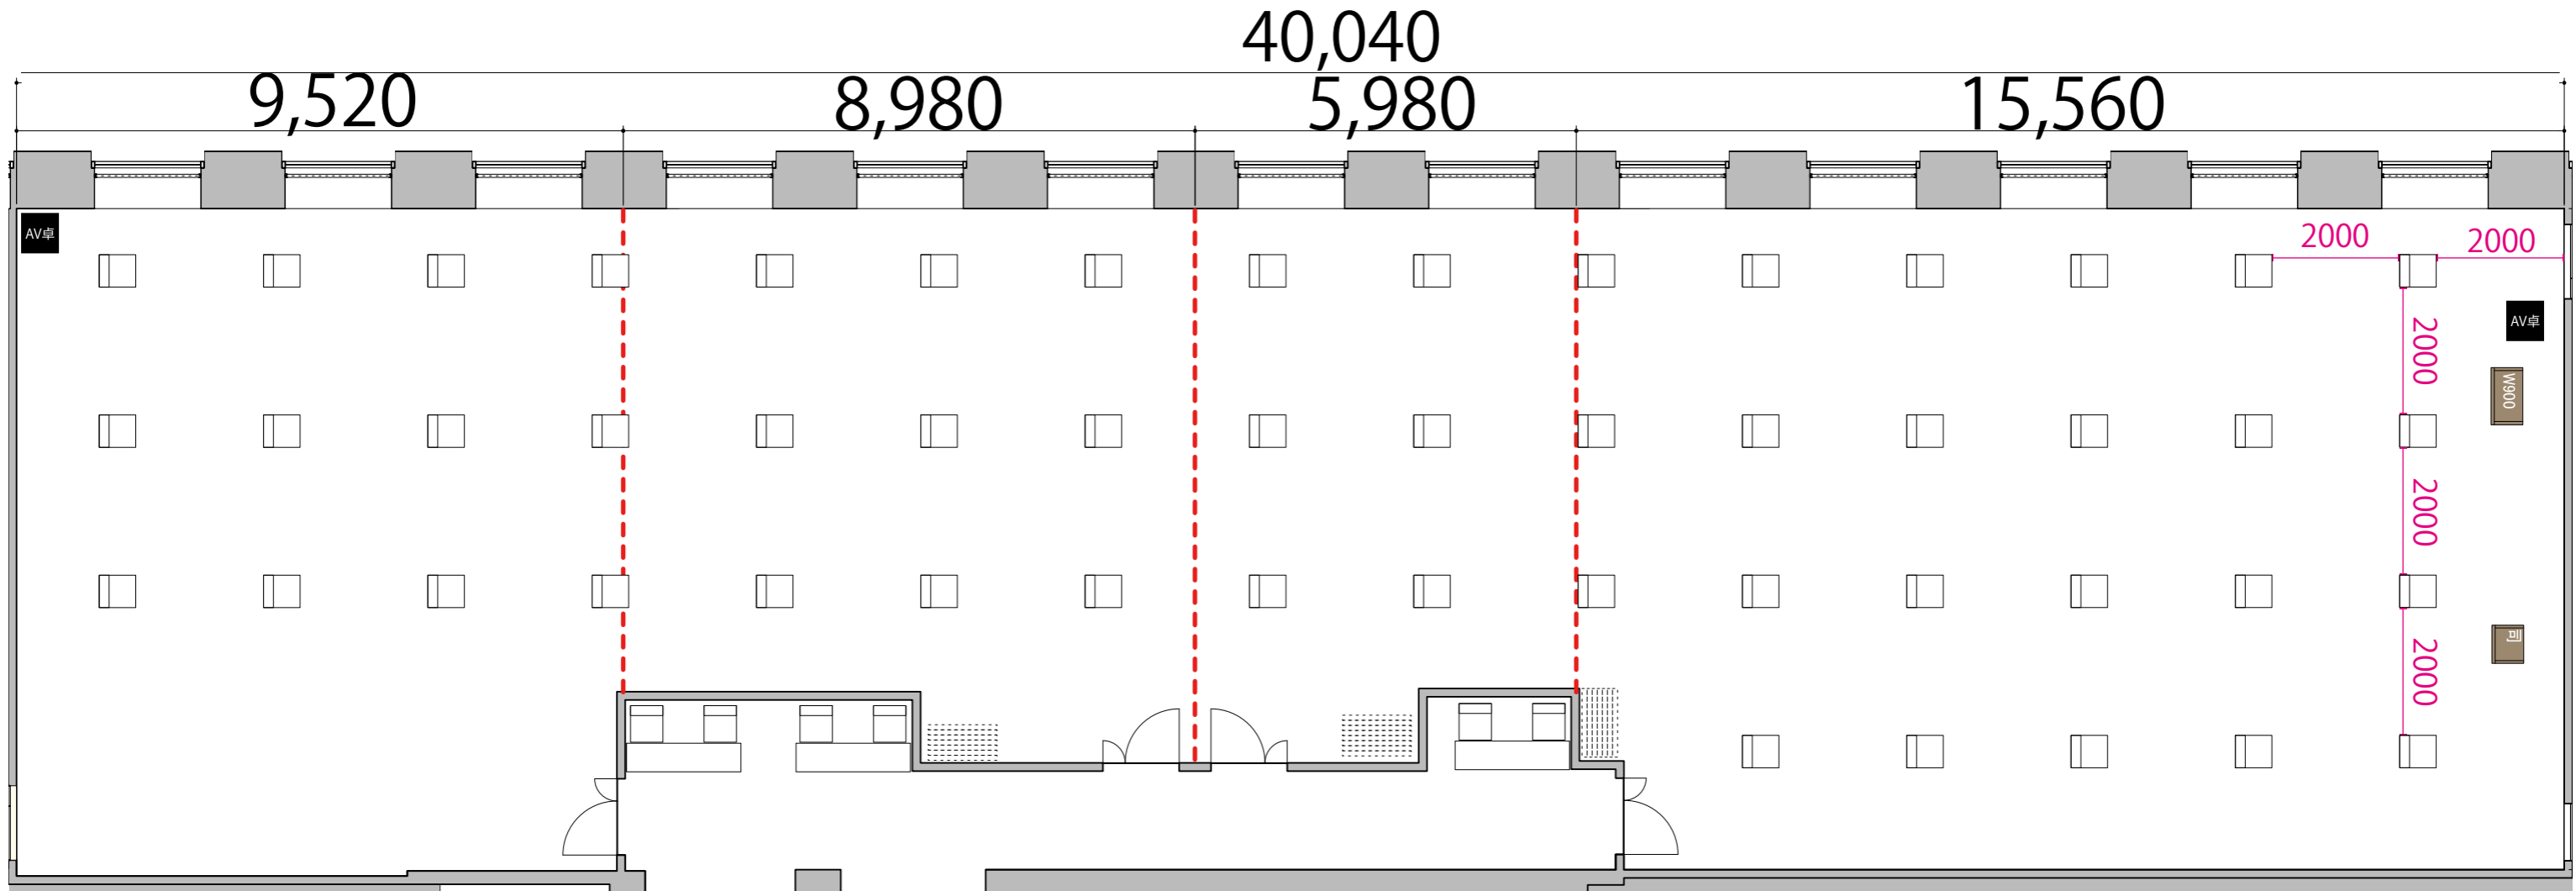

(プロジェクター・スクリーン等の設置により、席数が減少する場合がございます)

47F

--- 可動式間仕切り

- テーブル W1800×D450
- イス W510×D575
- 司会者台 W600×D500
- 演台 W900×D500
- AV卓 W560×D600

(プロジェクター・スクリーン等の設置により、席数が減少する場合がございます)

47F

--- 可動式間仕切り

- テーブル W1800 x D450
- イス W510 x D575
- 司会者台 W600 x D500
- 演台 W900 x D500
- AV卓 W560 x D600