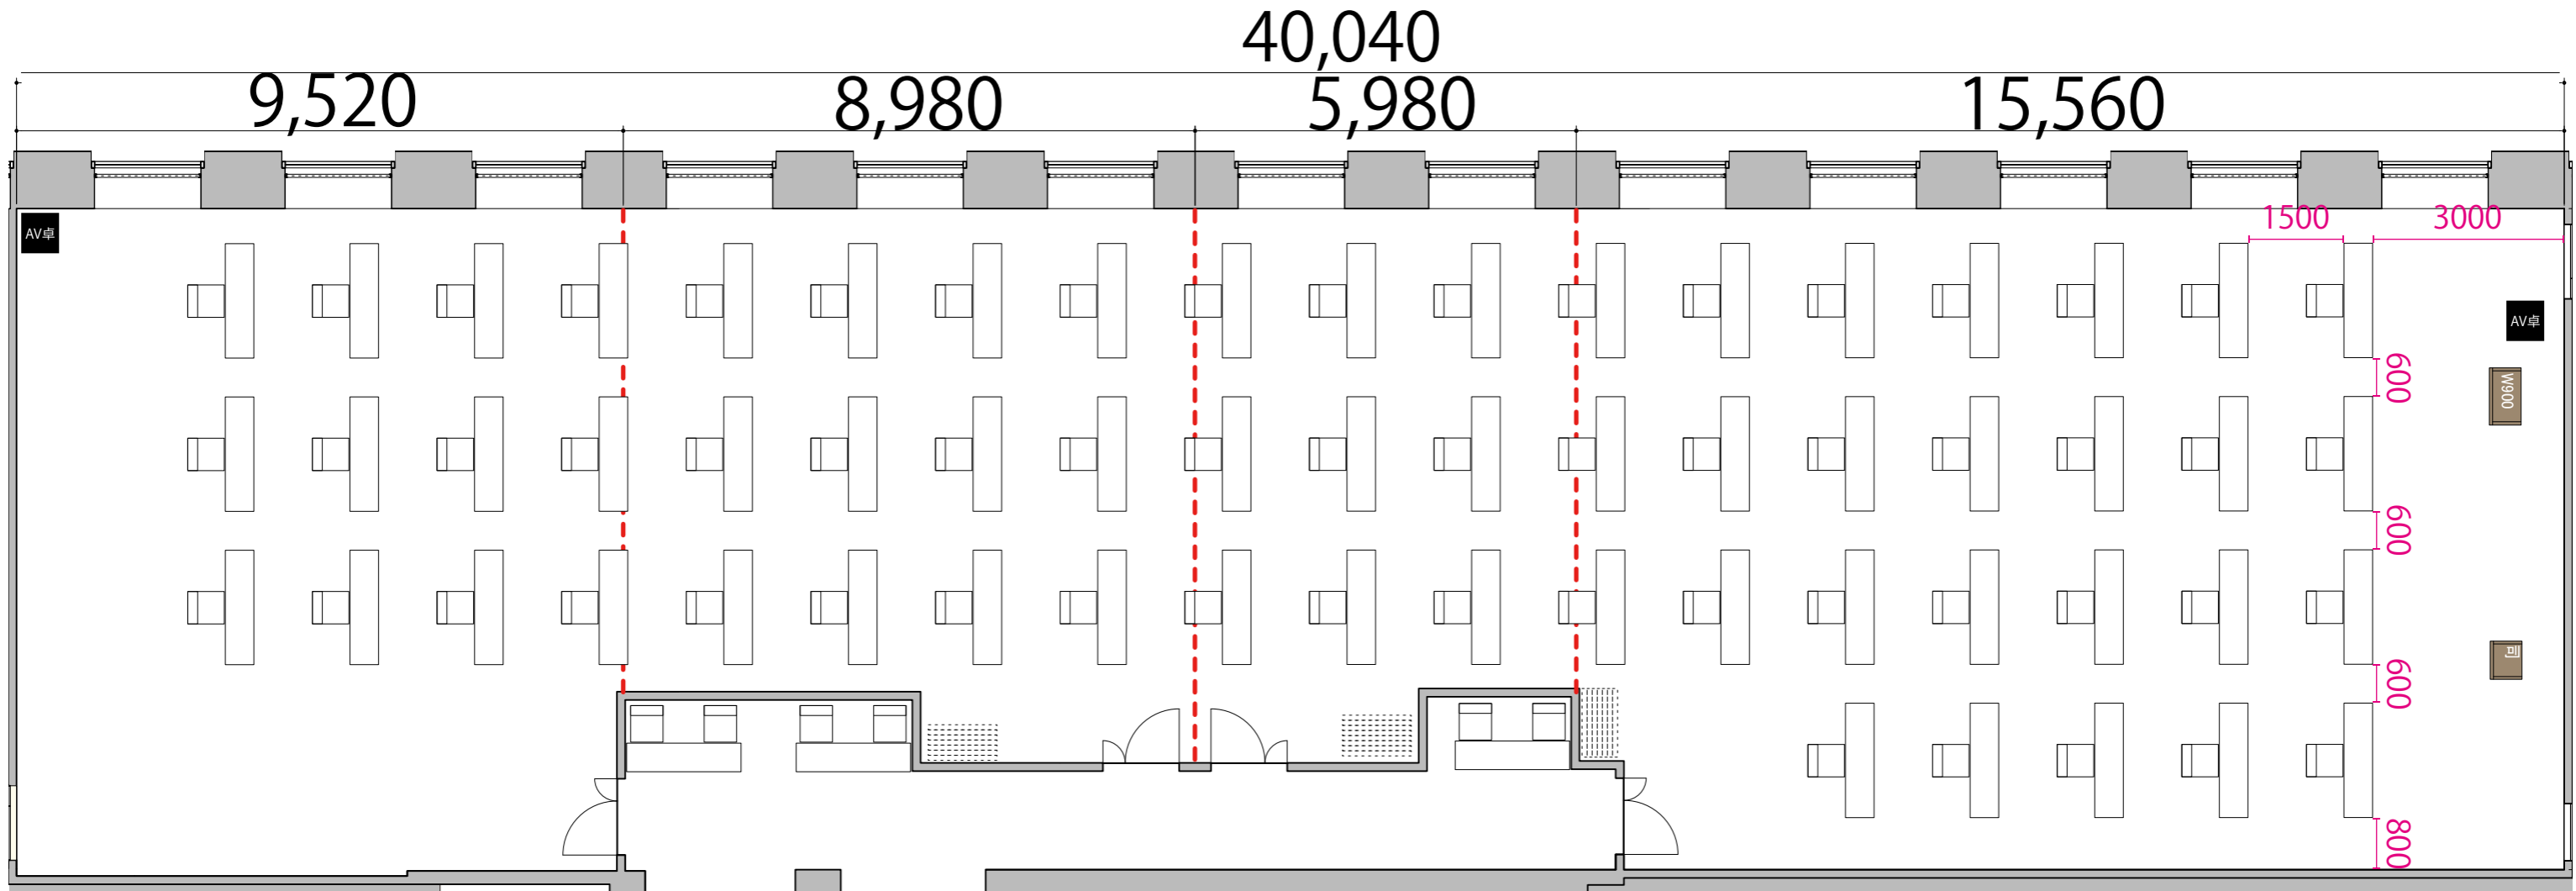

(プロジェクター・スクリーン等の設置により、席数が減少する場合がございます)

47F

--- 可動式間仕切り

- テーブル W1800×D450
- イス W510×D575
- 司会者台 W600×D500
- 演台 W900×D500
- AV卓 W560×D600

(プロジェクター・スクリーン等の設置により、席数が減少する場合がございます)

47F

--- 可動式間仕切り

- テーブル W1800 x D450
- イス W510 x D575
- 司会者台 W600 x D500
- 演台 W900 x D500
- AV卓 W560 x D600