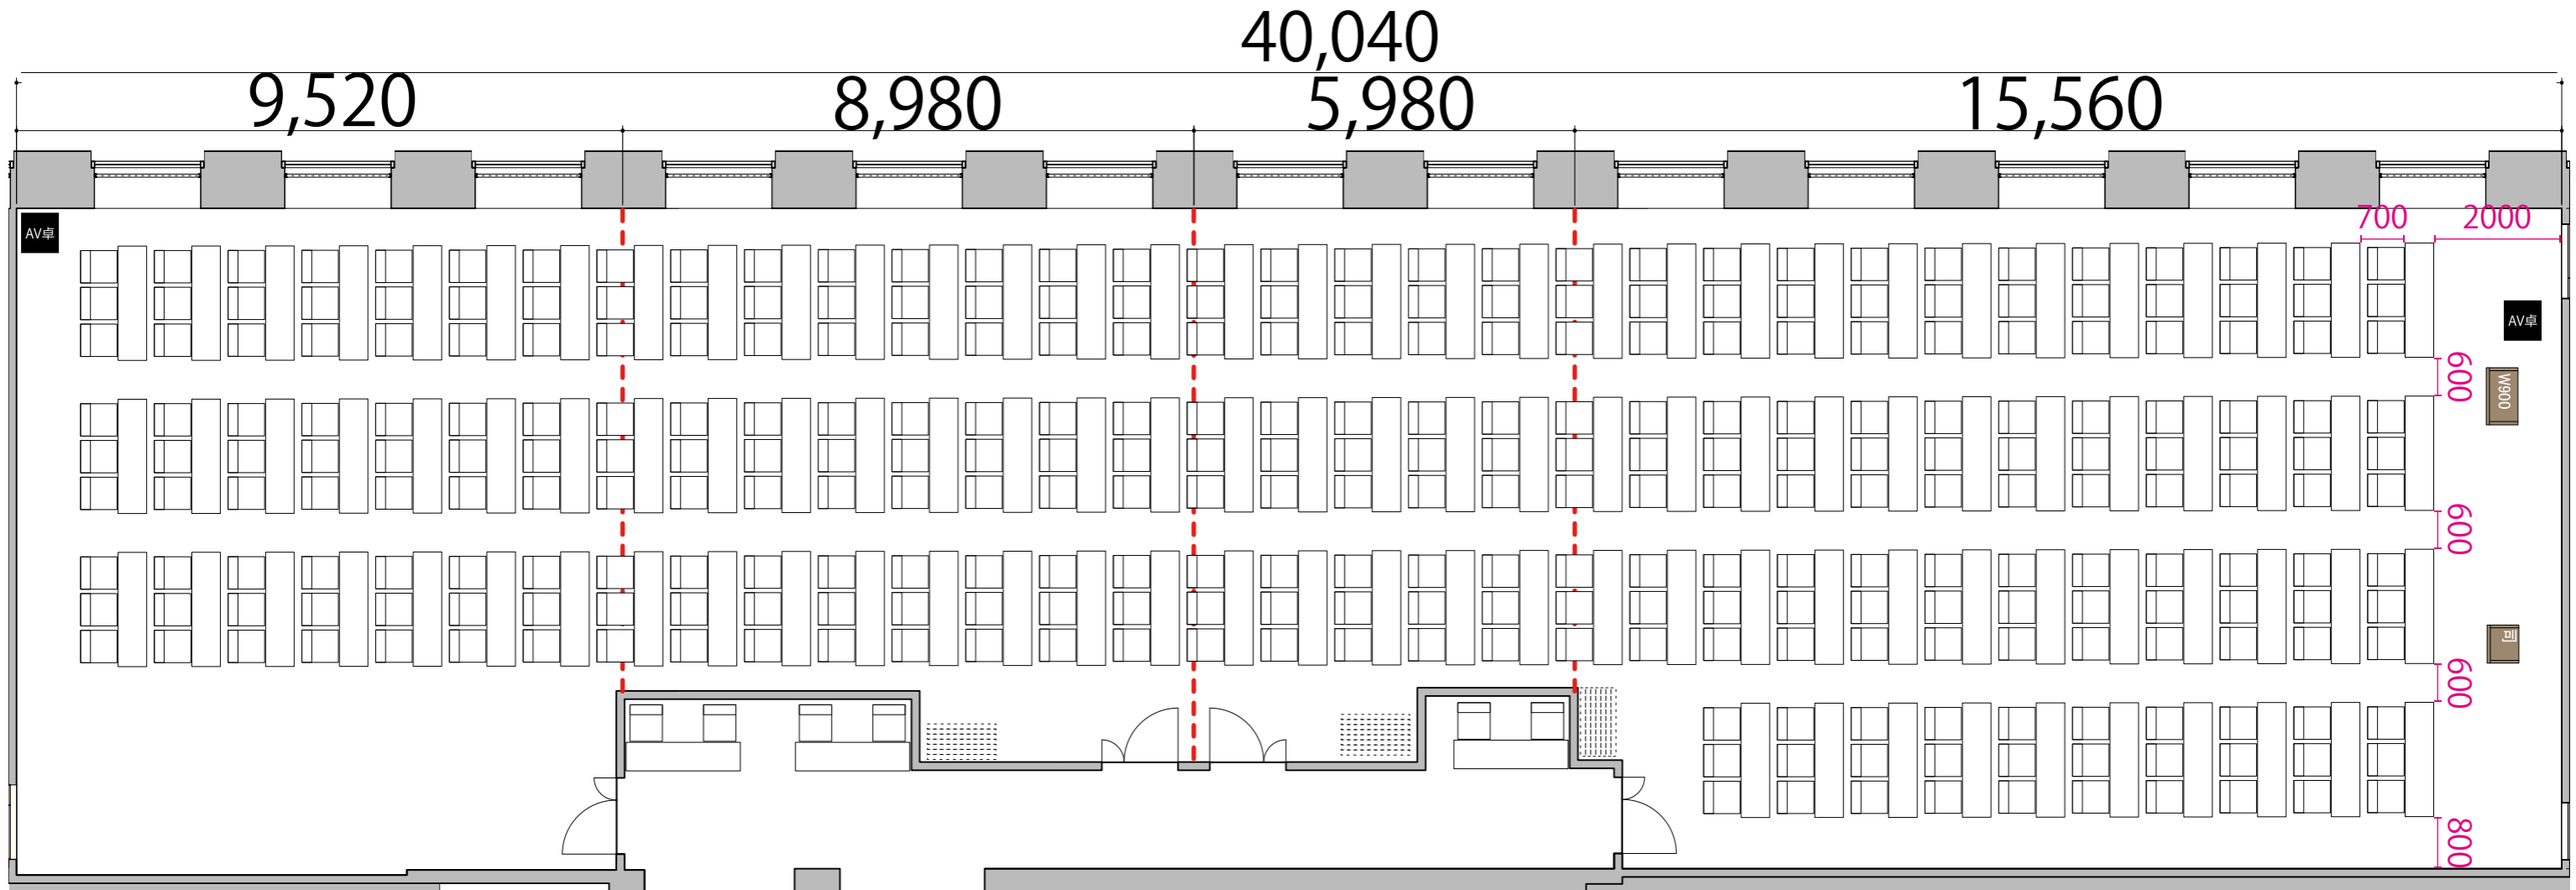

(プロジェクター・スクリーン等の設置により、席数が減少する場合がございます)

47F

--- 可動式間仕切り

- テーブル W1800×D450
- イス W510×D575
- 司会者台 W600×D500
- 演台 W900×D500
- AV卓 W560×D600