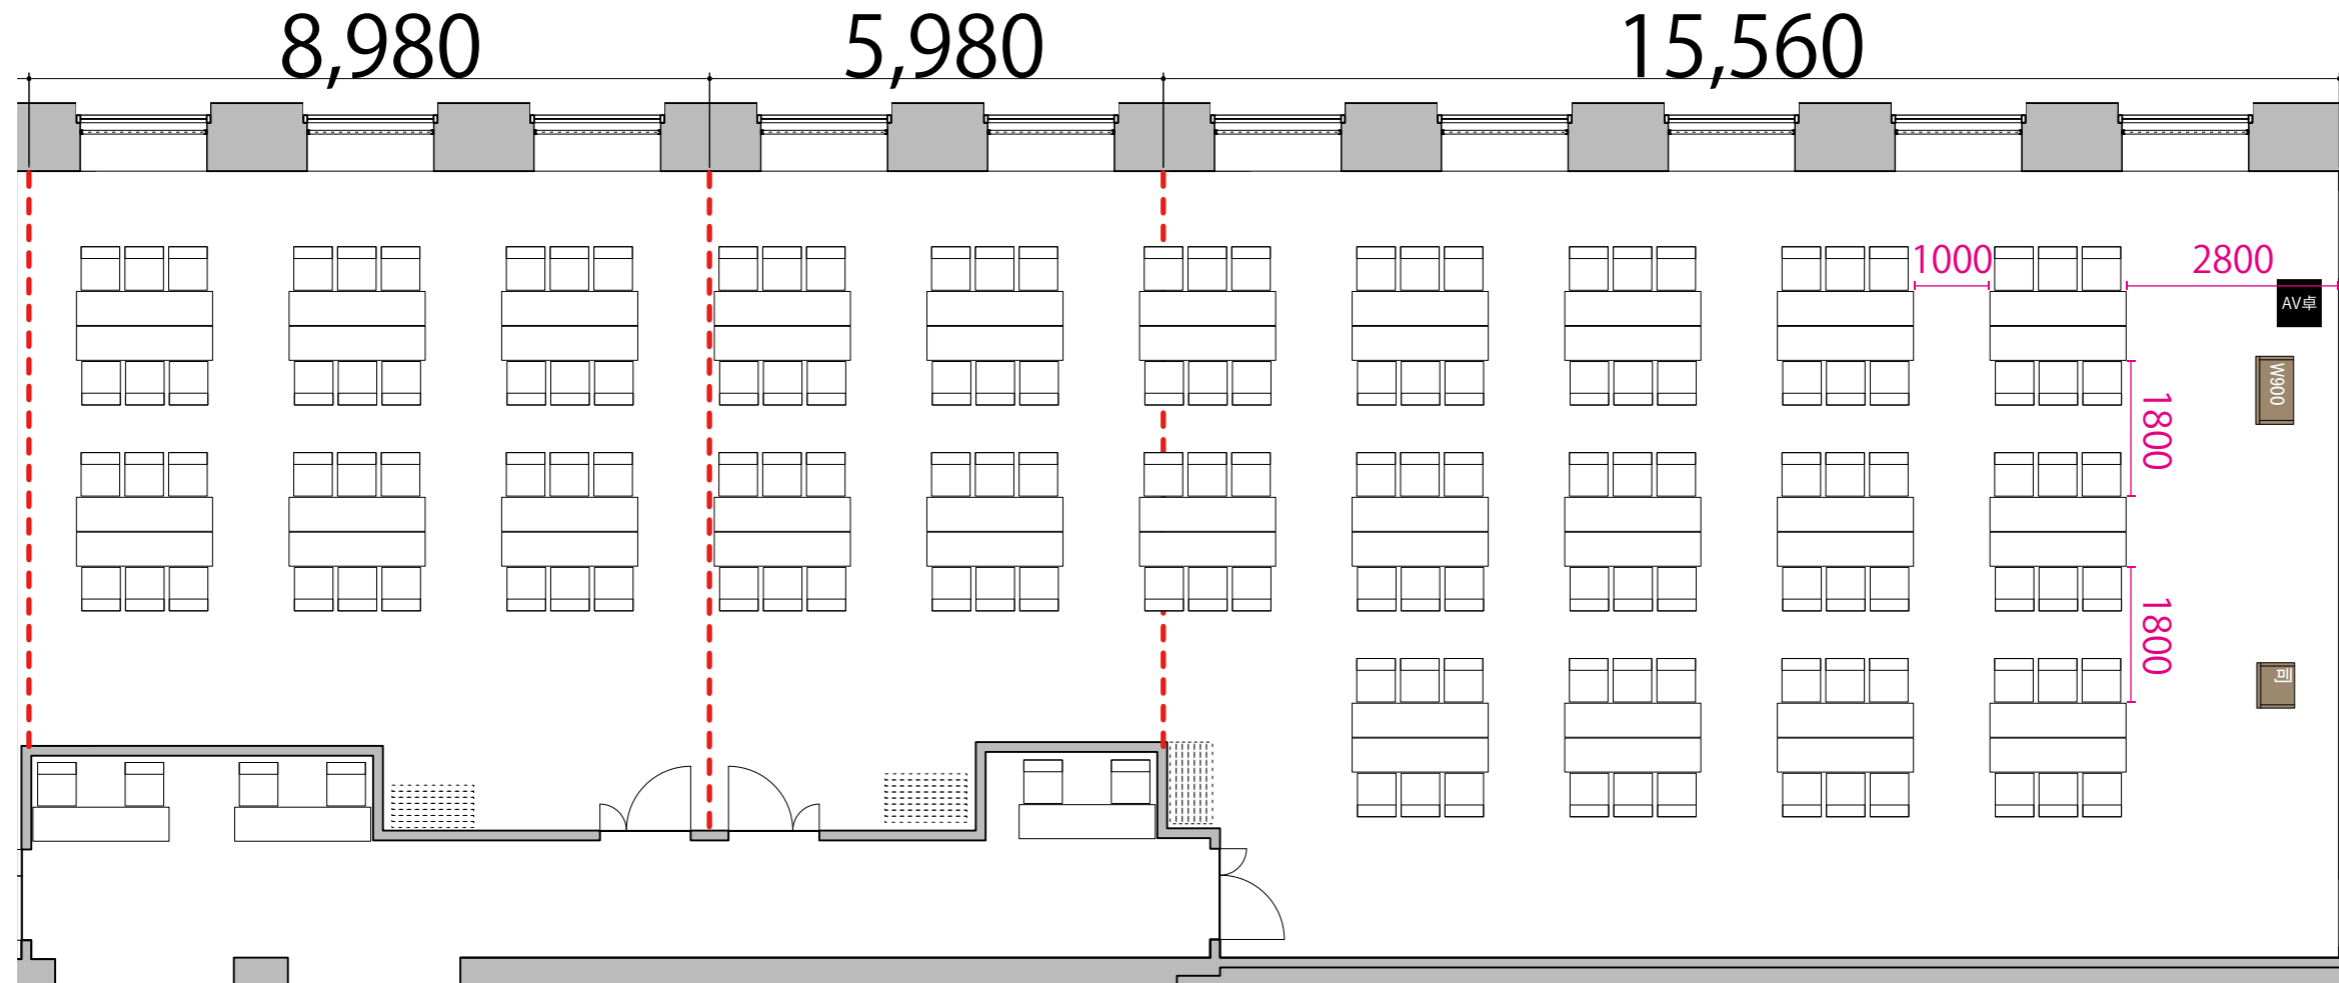

(プロジェクター・スクリーン等の設置により、席数が減少する場合がございます)

47F

--- 可動式間仕切り

- テーブル W1800×D450
- イス W510×D575
- 司会者台 W600×D500
- 演台 W900×D500
- AV卓 W560×D600