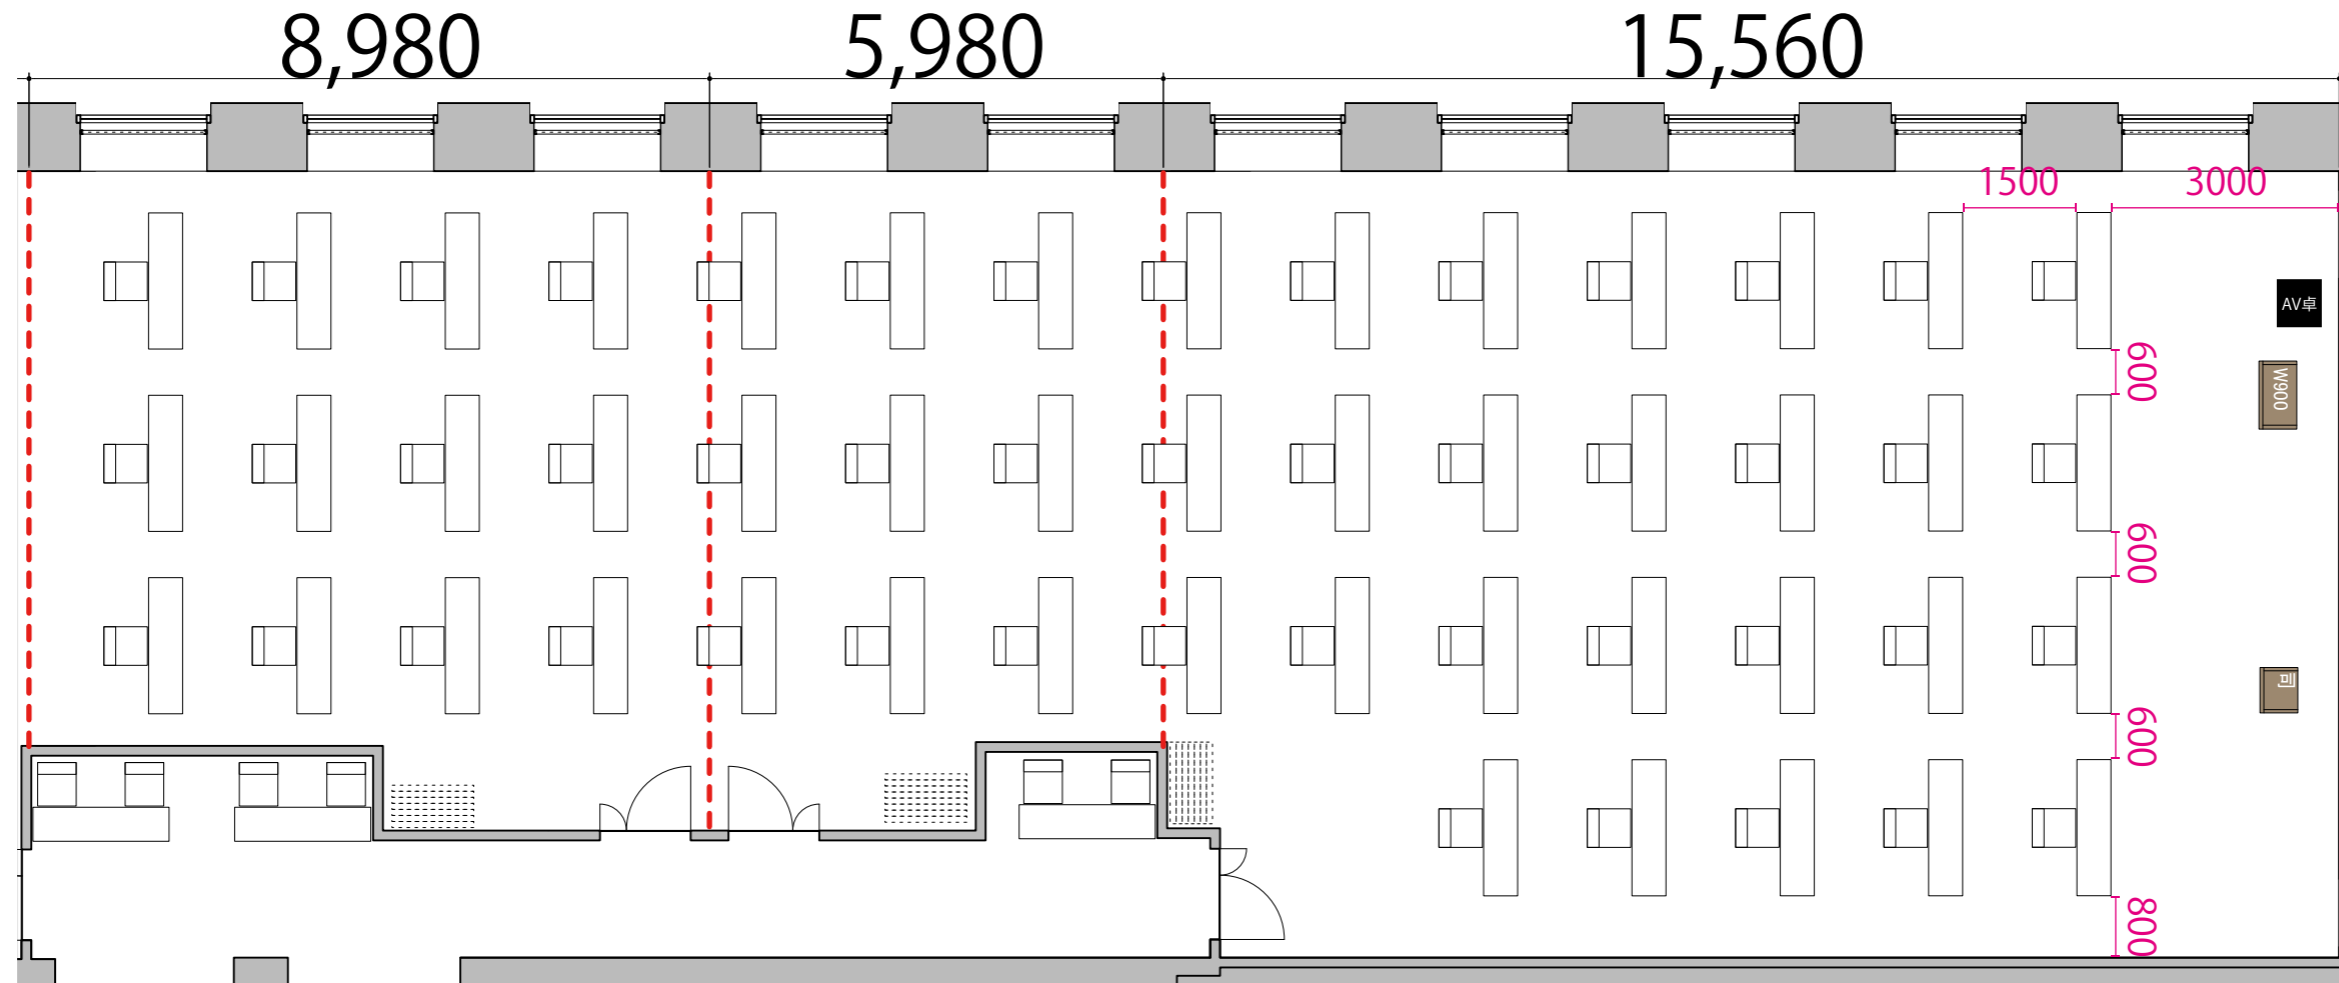

(プロジェクター・スクリーン等の設置により、席数が減少する場合がございます)

47F

--- 可動式間仕切り

- テーブル W1800×D450
- イス W510×D575
- 司会者台 W600×D500
- 演台 W900×D500
- AV卓 W560×D600

(プロジェクター・スクリーン等の設置により、席数が減少する場合がございます)

47F

--- 可動式間仕切り

- テーブル W1800×D450
- イス W510×D575
- 司会者台 W600×D500
- 演台 W900×D500
- AV卓 W560×D600