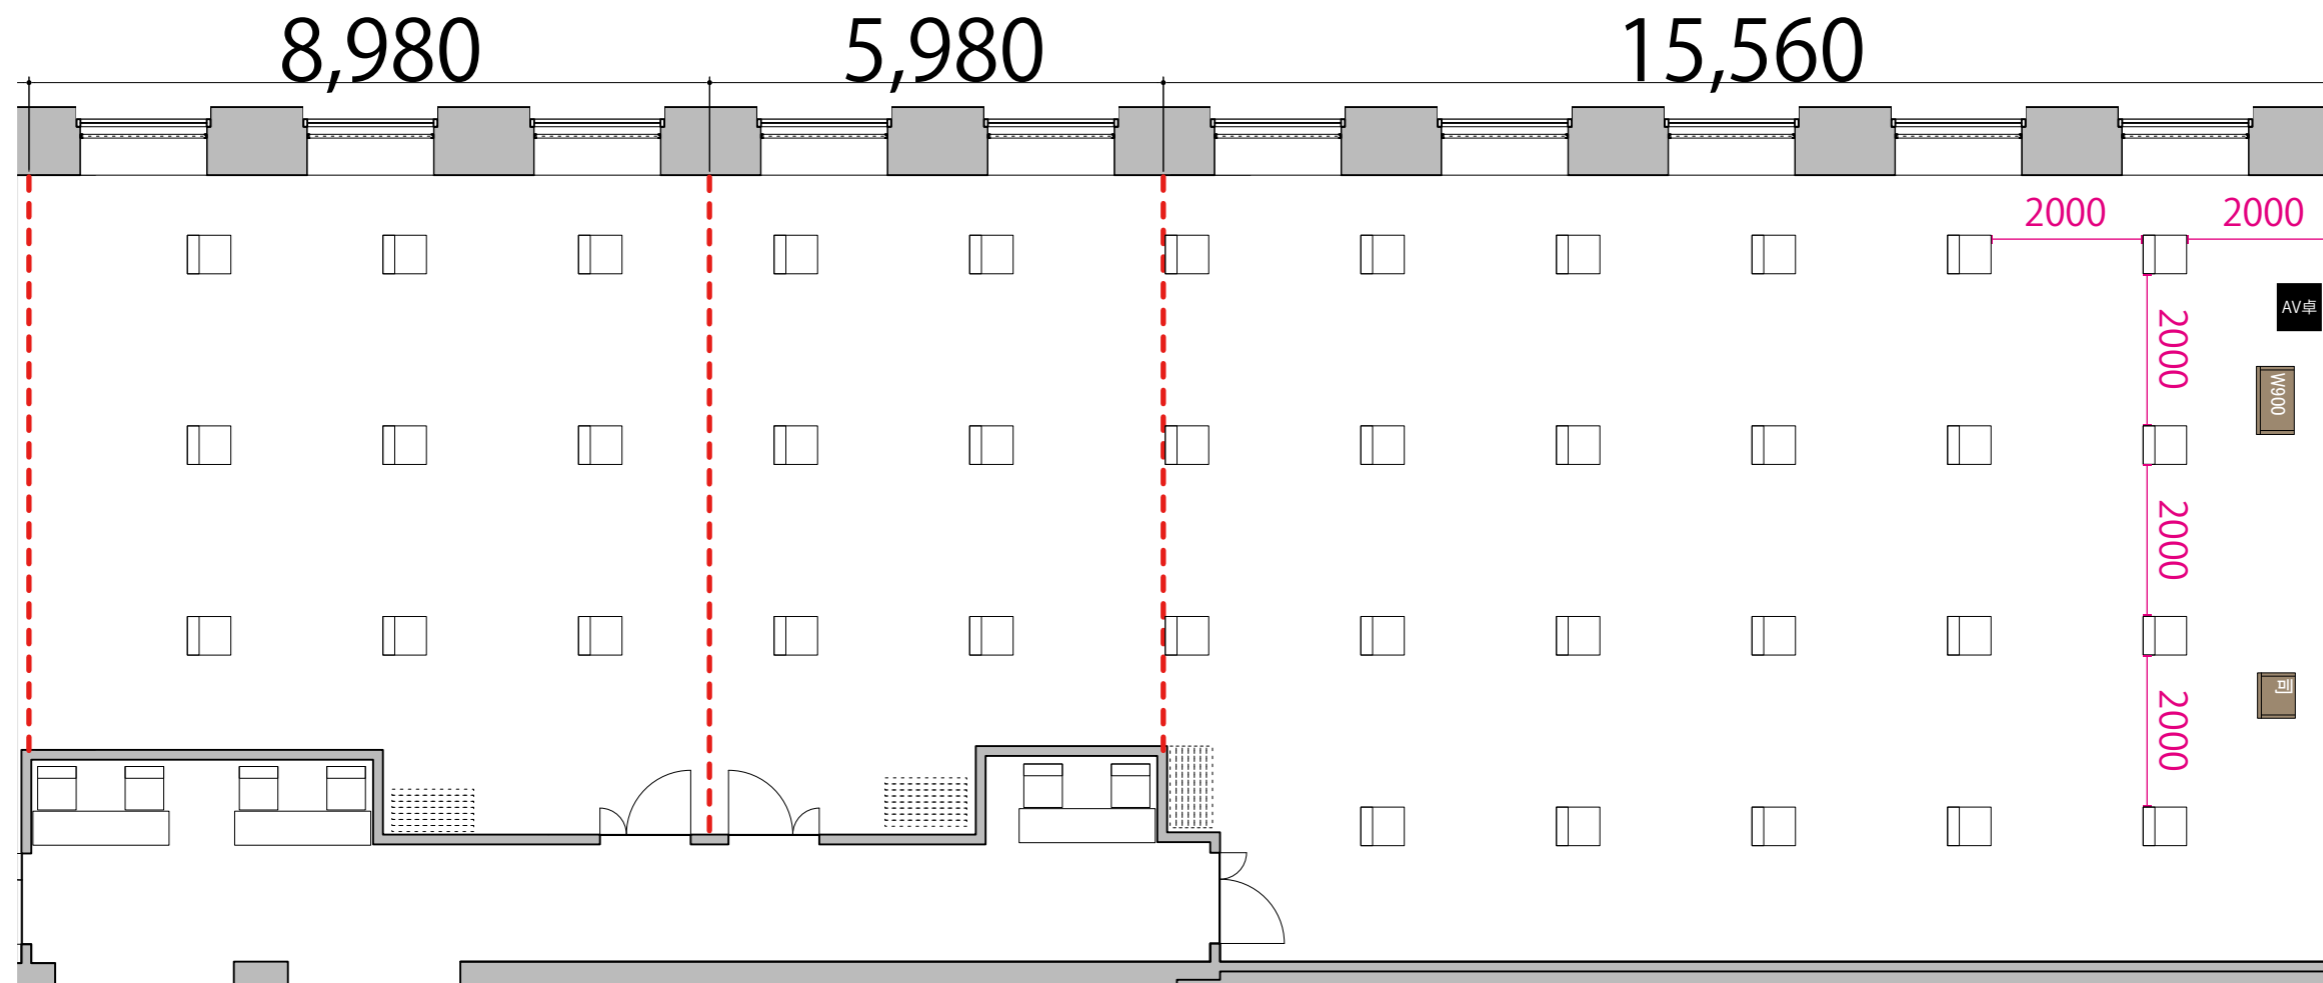

(プロジェクター・スクリーン等の設置により、席数が減少する場合がございます)

47F

--- 可動式間仕切り

- テーブル W1800×D450
- イス W510×D575
- 司会者台 W600×D500
- 演台 W900×D500
- AV卓 W560×D600

(プロジェクター・スクリーン等の設置により、席数が減少する場合がございます)

47F

--- 可動式間仕切り

- テーブル W1800×D450
- イス W510×D575
- 司会者台 W600×D500
- 演台 W900×D500
- AV卓 W560×D600