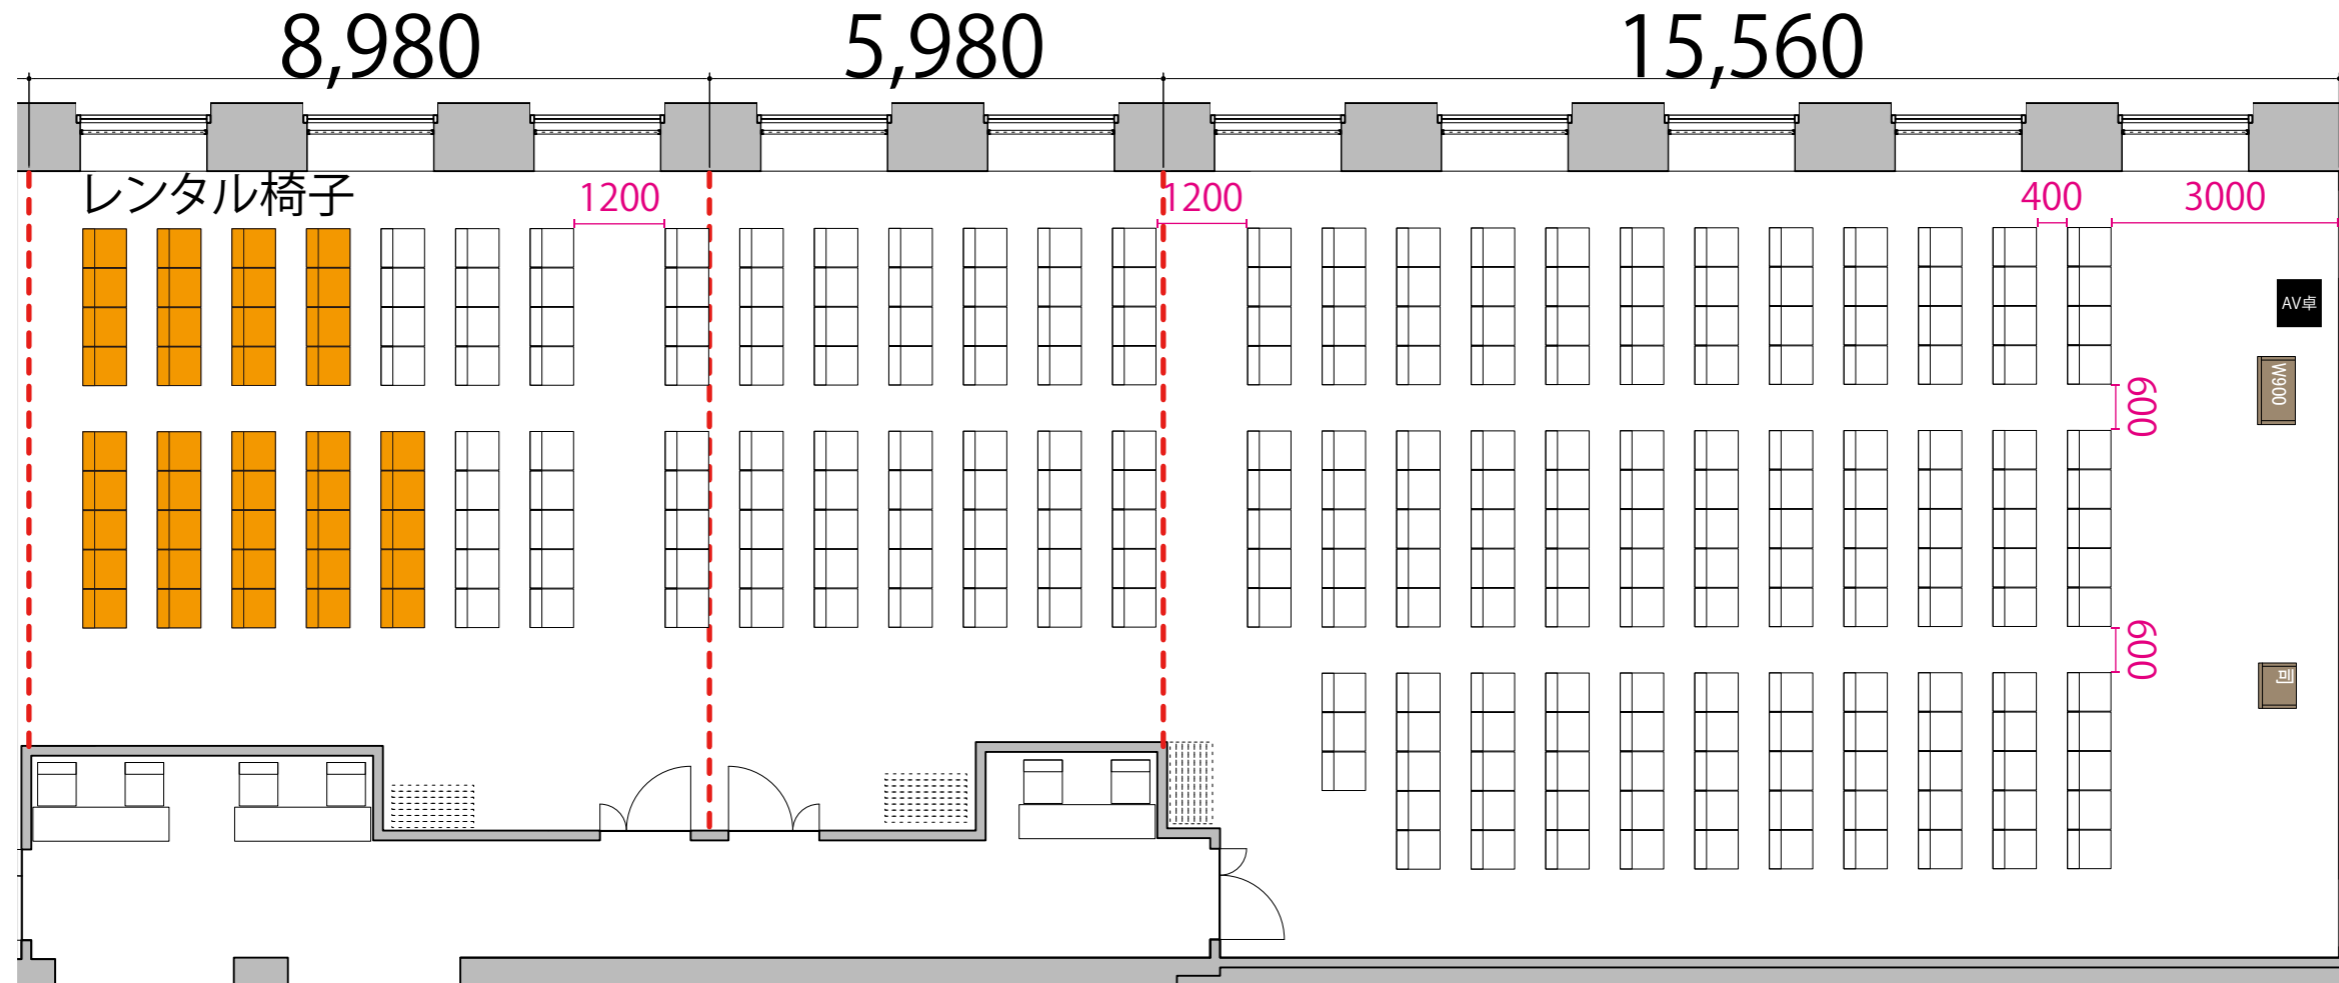

(プロジェクター・スクリーン等の設置により、席数が減少する場合がございます)  
(下記レイアウトは別途有料レンタルが発生いたします)

47F

--- 可動式間仕切り

- テーブル W1800×D450
- イス W510×D575
- 司会者台 W600×D500
- 演台 W900×D500
- AV卓 W560×D600