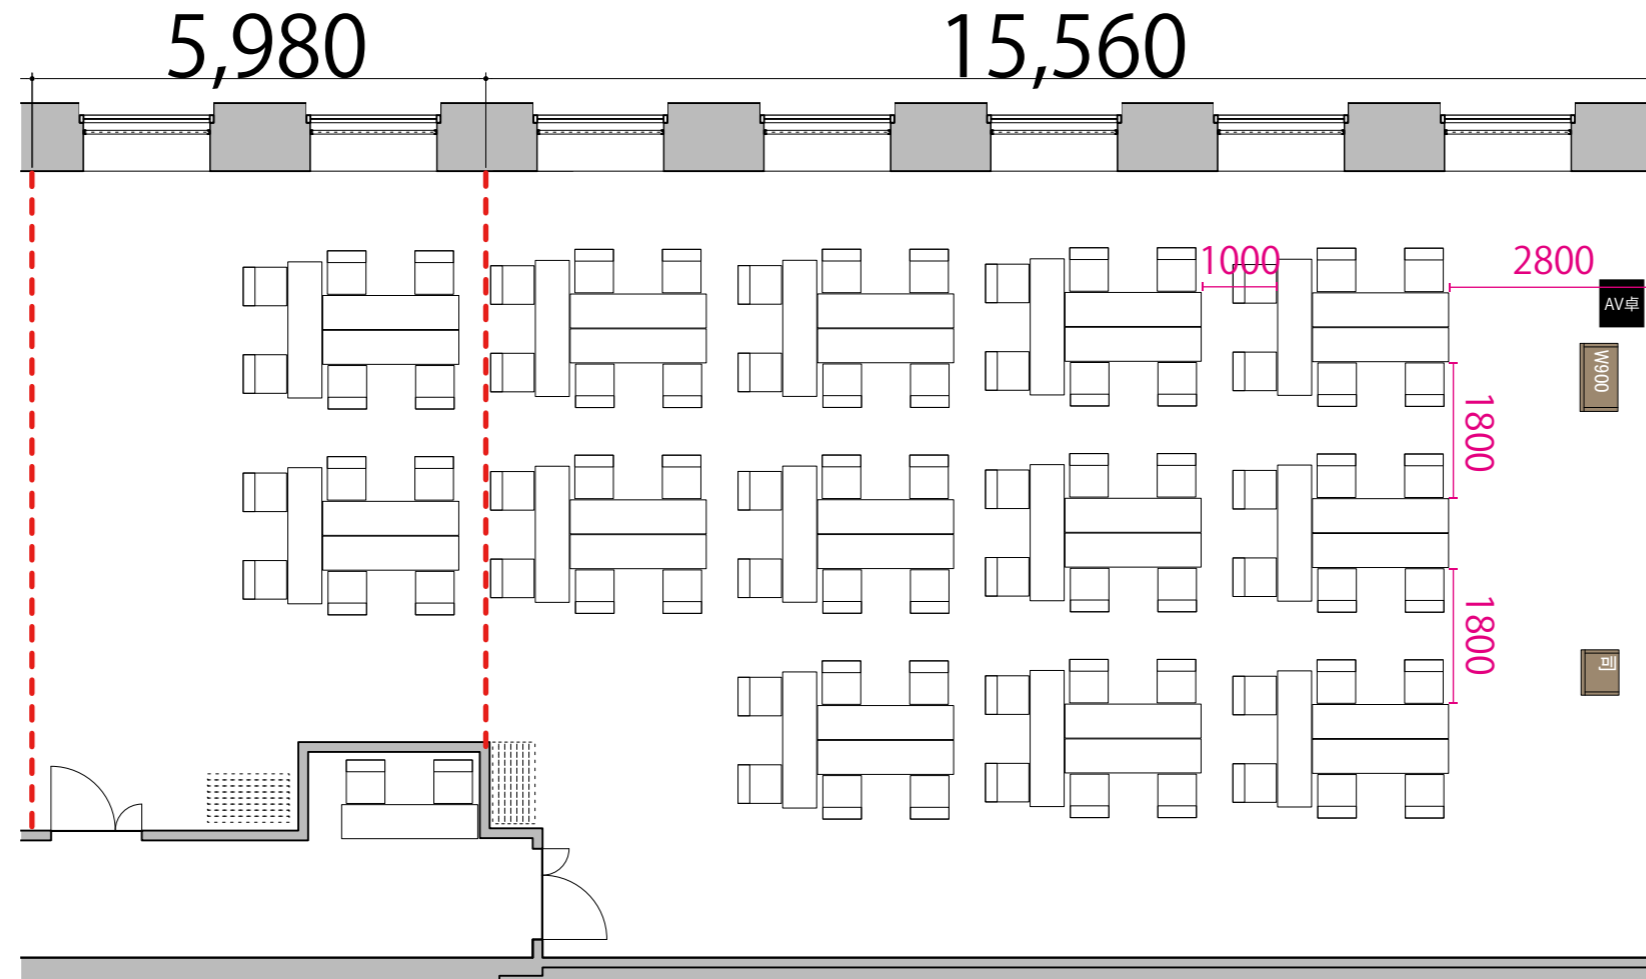

(プロジェクター・スクリーン等の設置により、席数が減少する場合がございます)

47F

--- 可動式間仕切り

- テーブル W1800×D450
- イス W510×D575
- 司会者台 W600×D500
- 演台 W900×D500
- AV卓 W560×D600