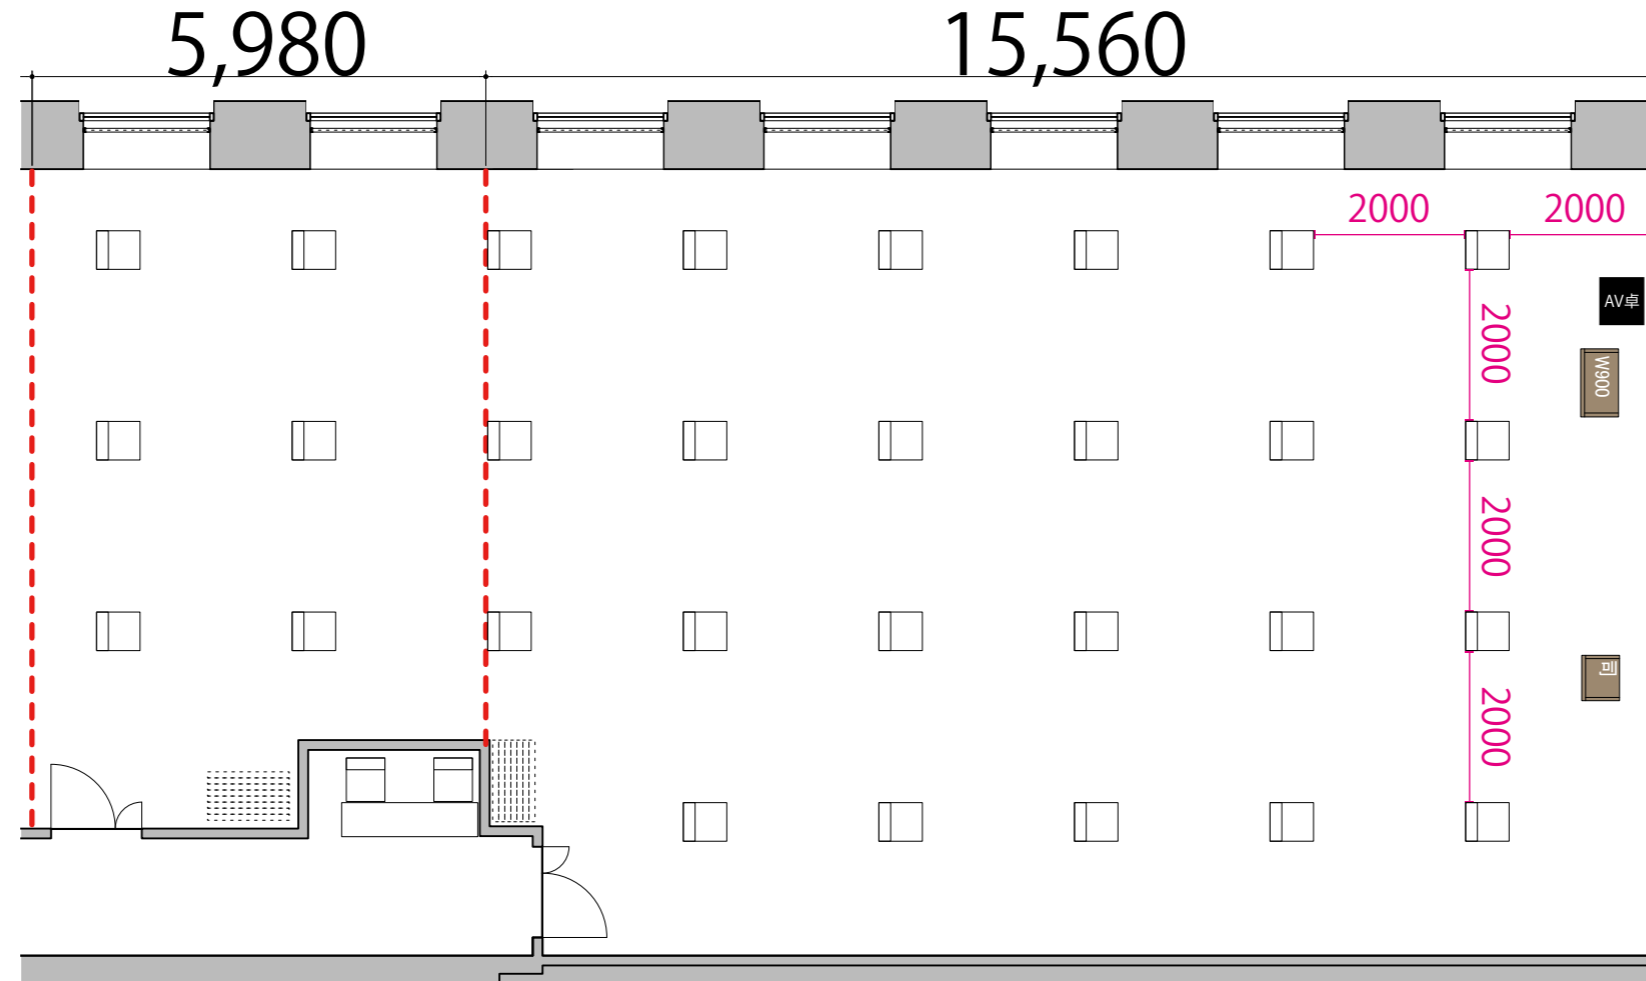

(プロジェクター・スクリーン等の設置により、席数が減少する場合がございます)

47F

--- 可動式間仕切り

- テーブル W1800×D450
- イス W510×D575
- 司会者台 W600×D500
- 演台 W900×D500
- AV卓 W560×D600

(プロジェクター・スクリーン等の設置により、席数が減少する場合がございます)

47F

--- 可動式間仕切り

- テーブル W1800 × D450
- イス W510 × D575
- 司会者台 W600 × D500
- 演台 W900 × D500
- AV卓 W560 × D600