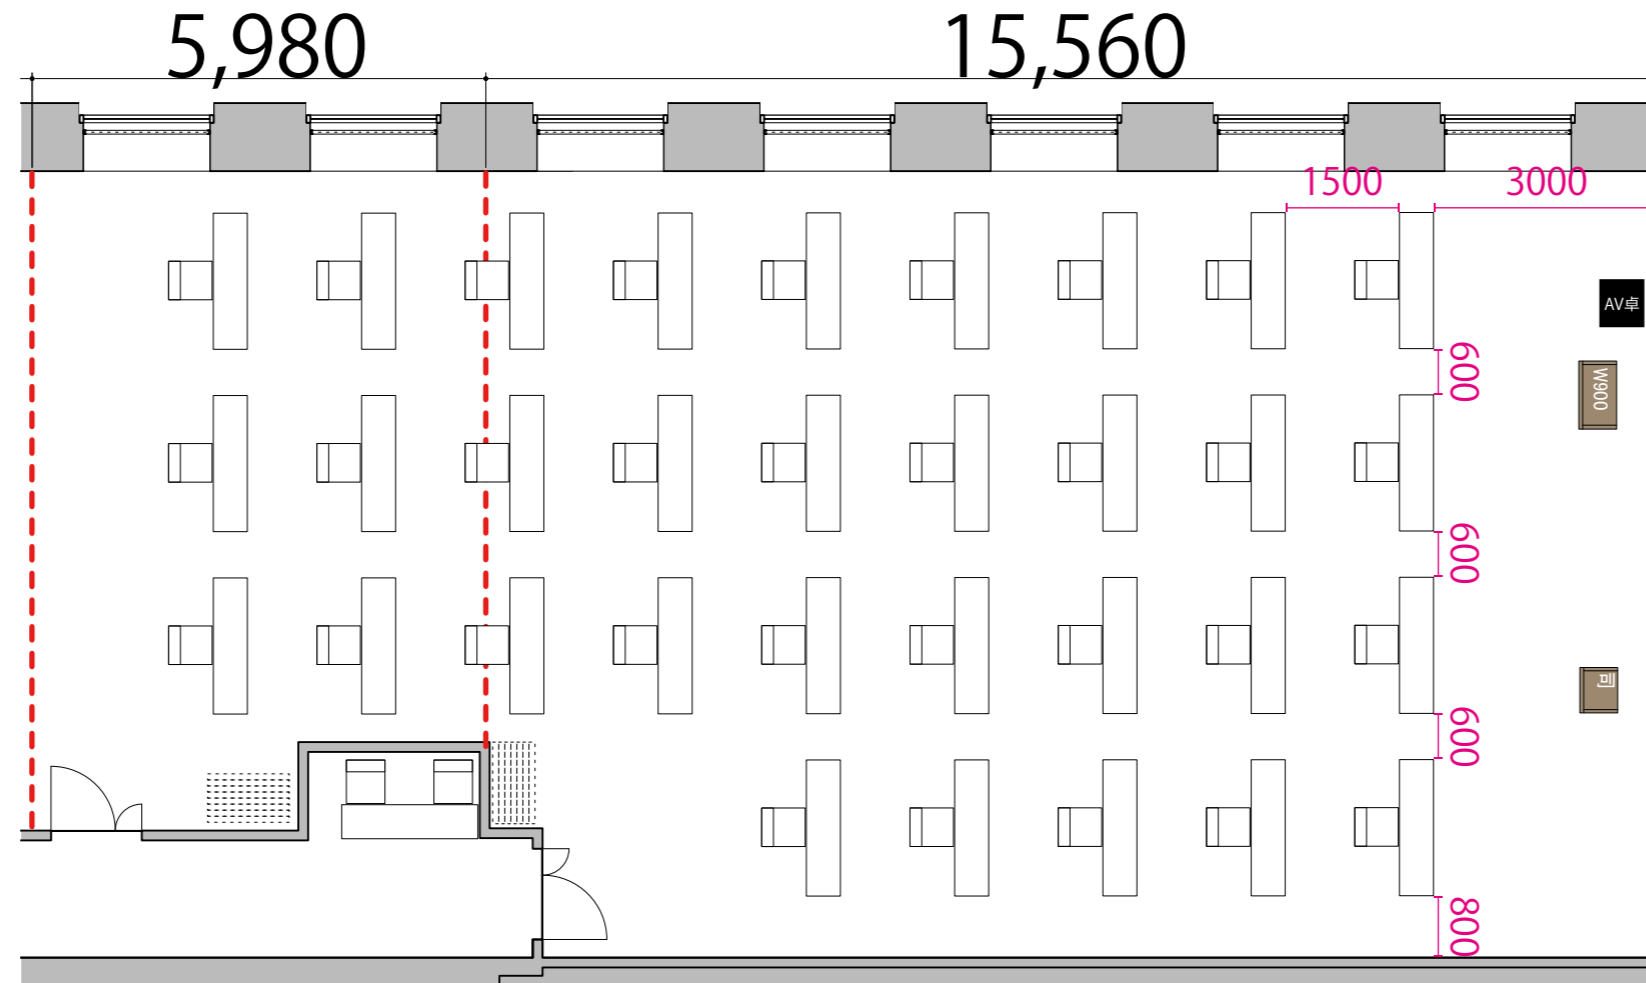

(プロジェクター・スクリーン等の設置により、席数が減少する場合がございます)

47F

--- 可動式間仕切り

- テーブル W1800×D450
- イス W510×D575
- 司会者台 W600×D500
- 演台 W900×D500
- AV卓 W560×D600

(プロジェクター・スクリーン等の設置により、席数が減少する場合がございます)

47F

--- 可動式間仕切り

- テーブル W1800 × D450
- イス W510 × D575
- 司会者台 W600 × D500
- 演台 W900 × D500
- AV卓 W560 × D600