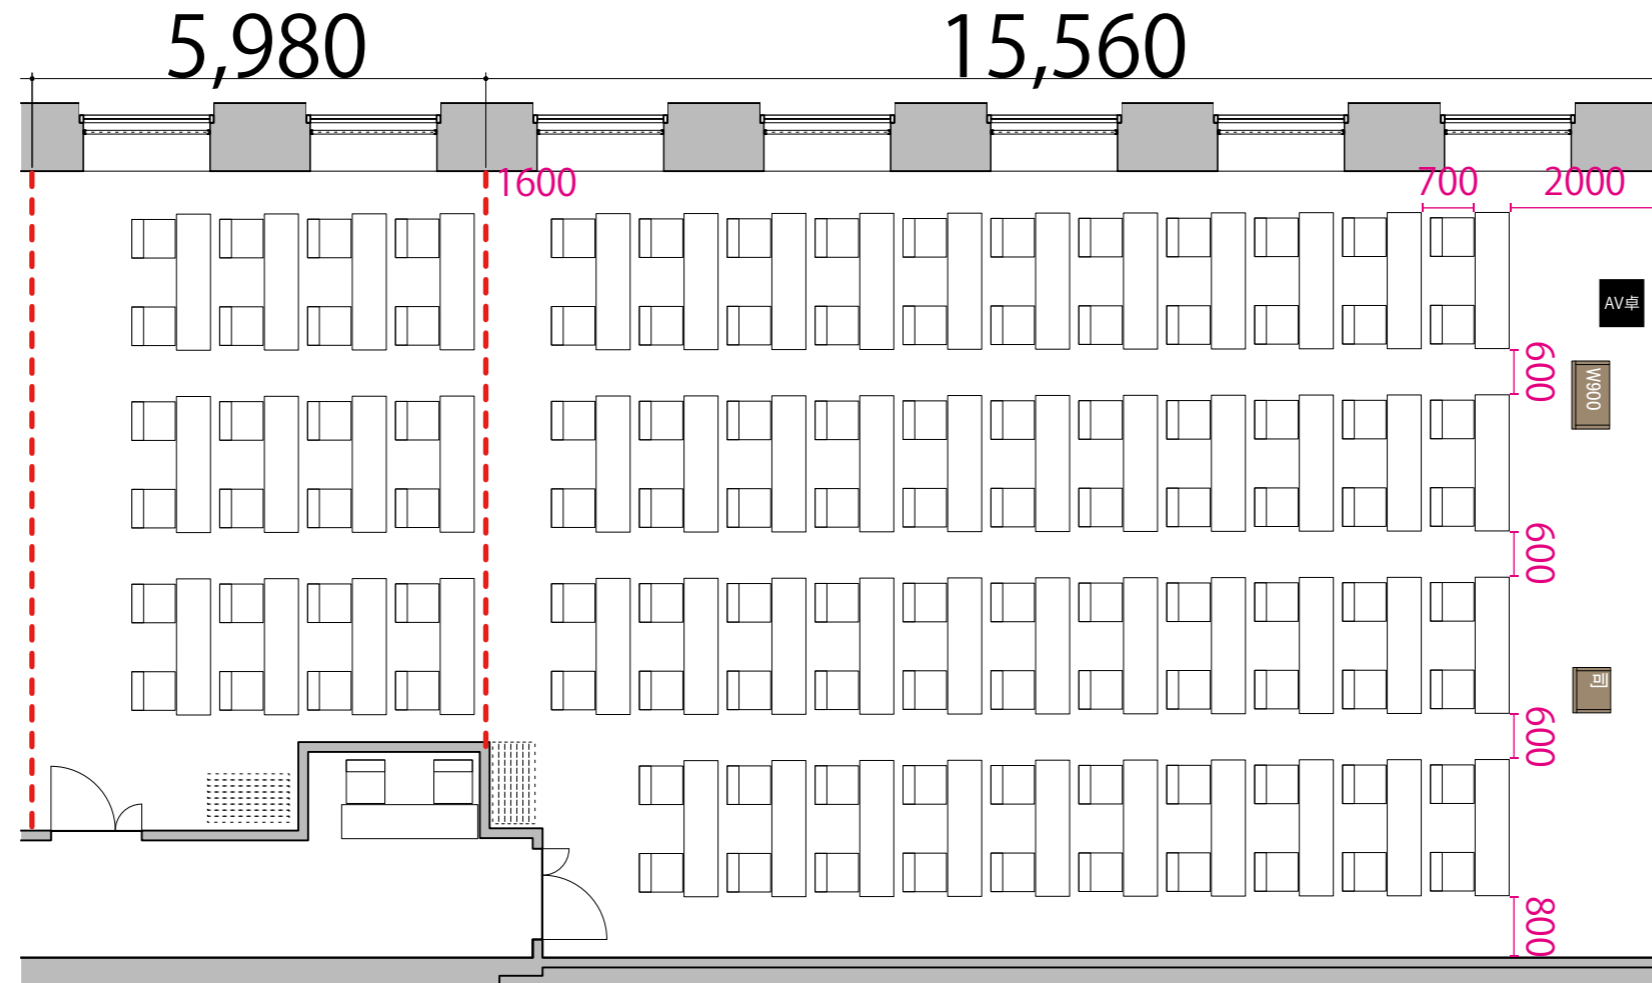

(プロジェクター・スクリーン等の設置により、席数が減少する場合がございます)

47F

--- 可動式間仕切り

- テーブル W1800×D450
- イス W510×D575
- 司会者台 W600×D500
- 演台 W900×D500
- AV卓 W560×D600