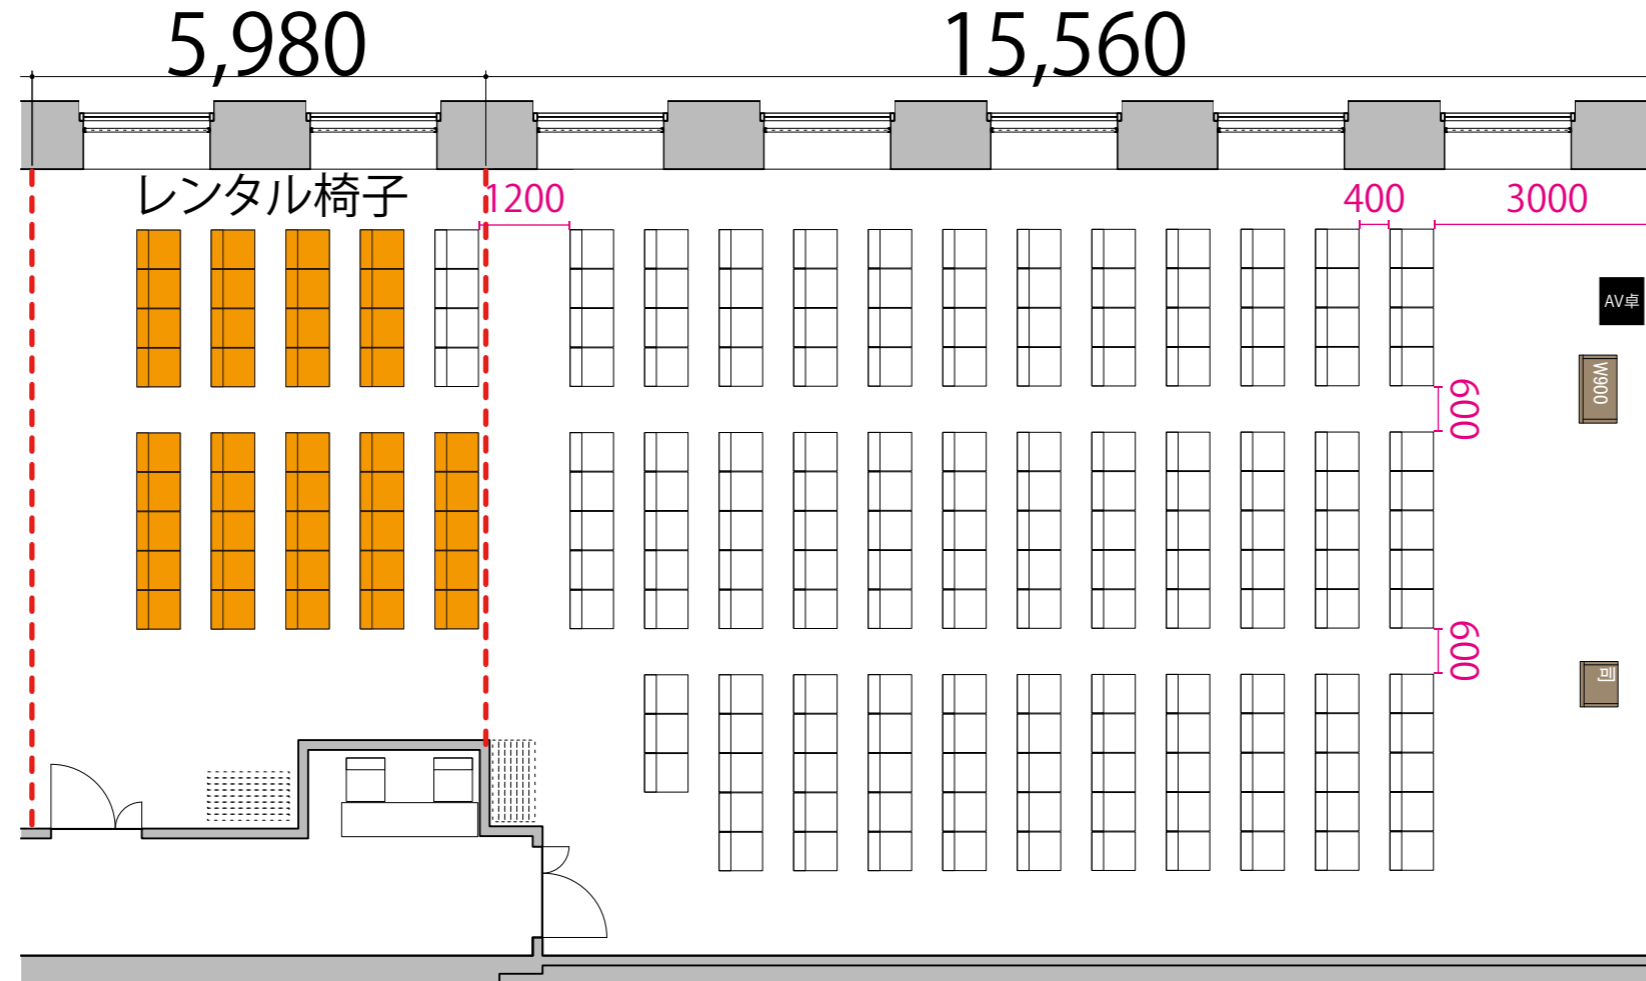

(プロジェクター・スクリーン等の設置により、席数が減少する場合がございます)  
(下記レイアウトは別途有料レンタルが発生いたします)

47F

--- 可動式間仕切り

- テーブル W1800×D450
- イス W510×D575
- 司会者台 W600×D500
- 演台 W900×D500
- AV卓 W560×D600