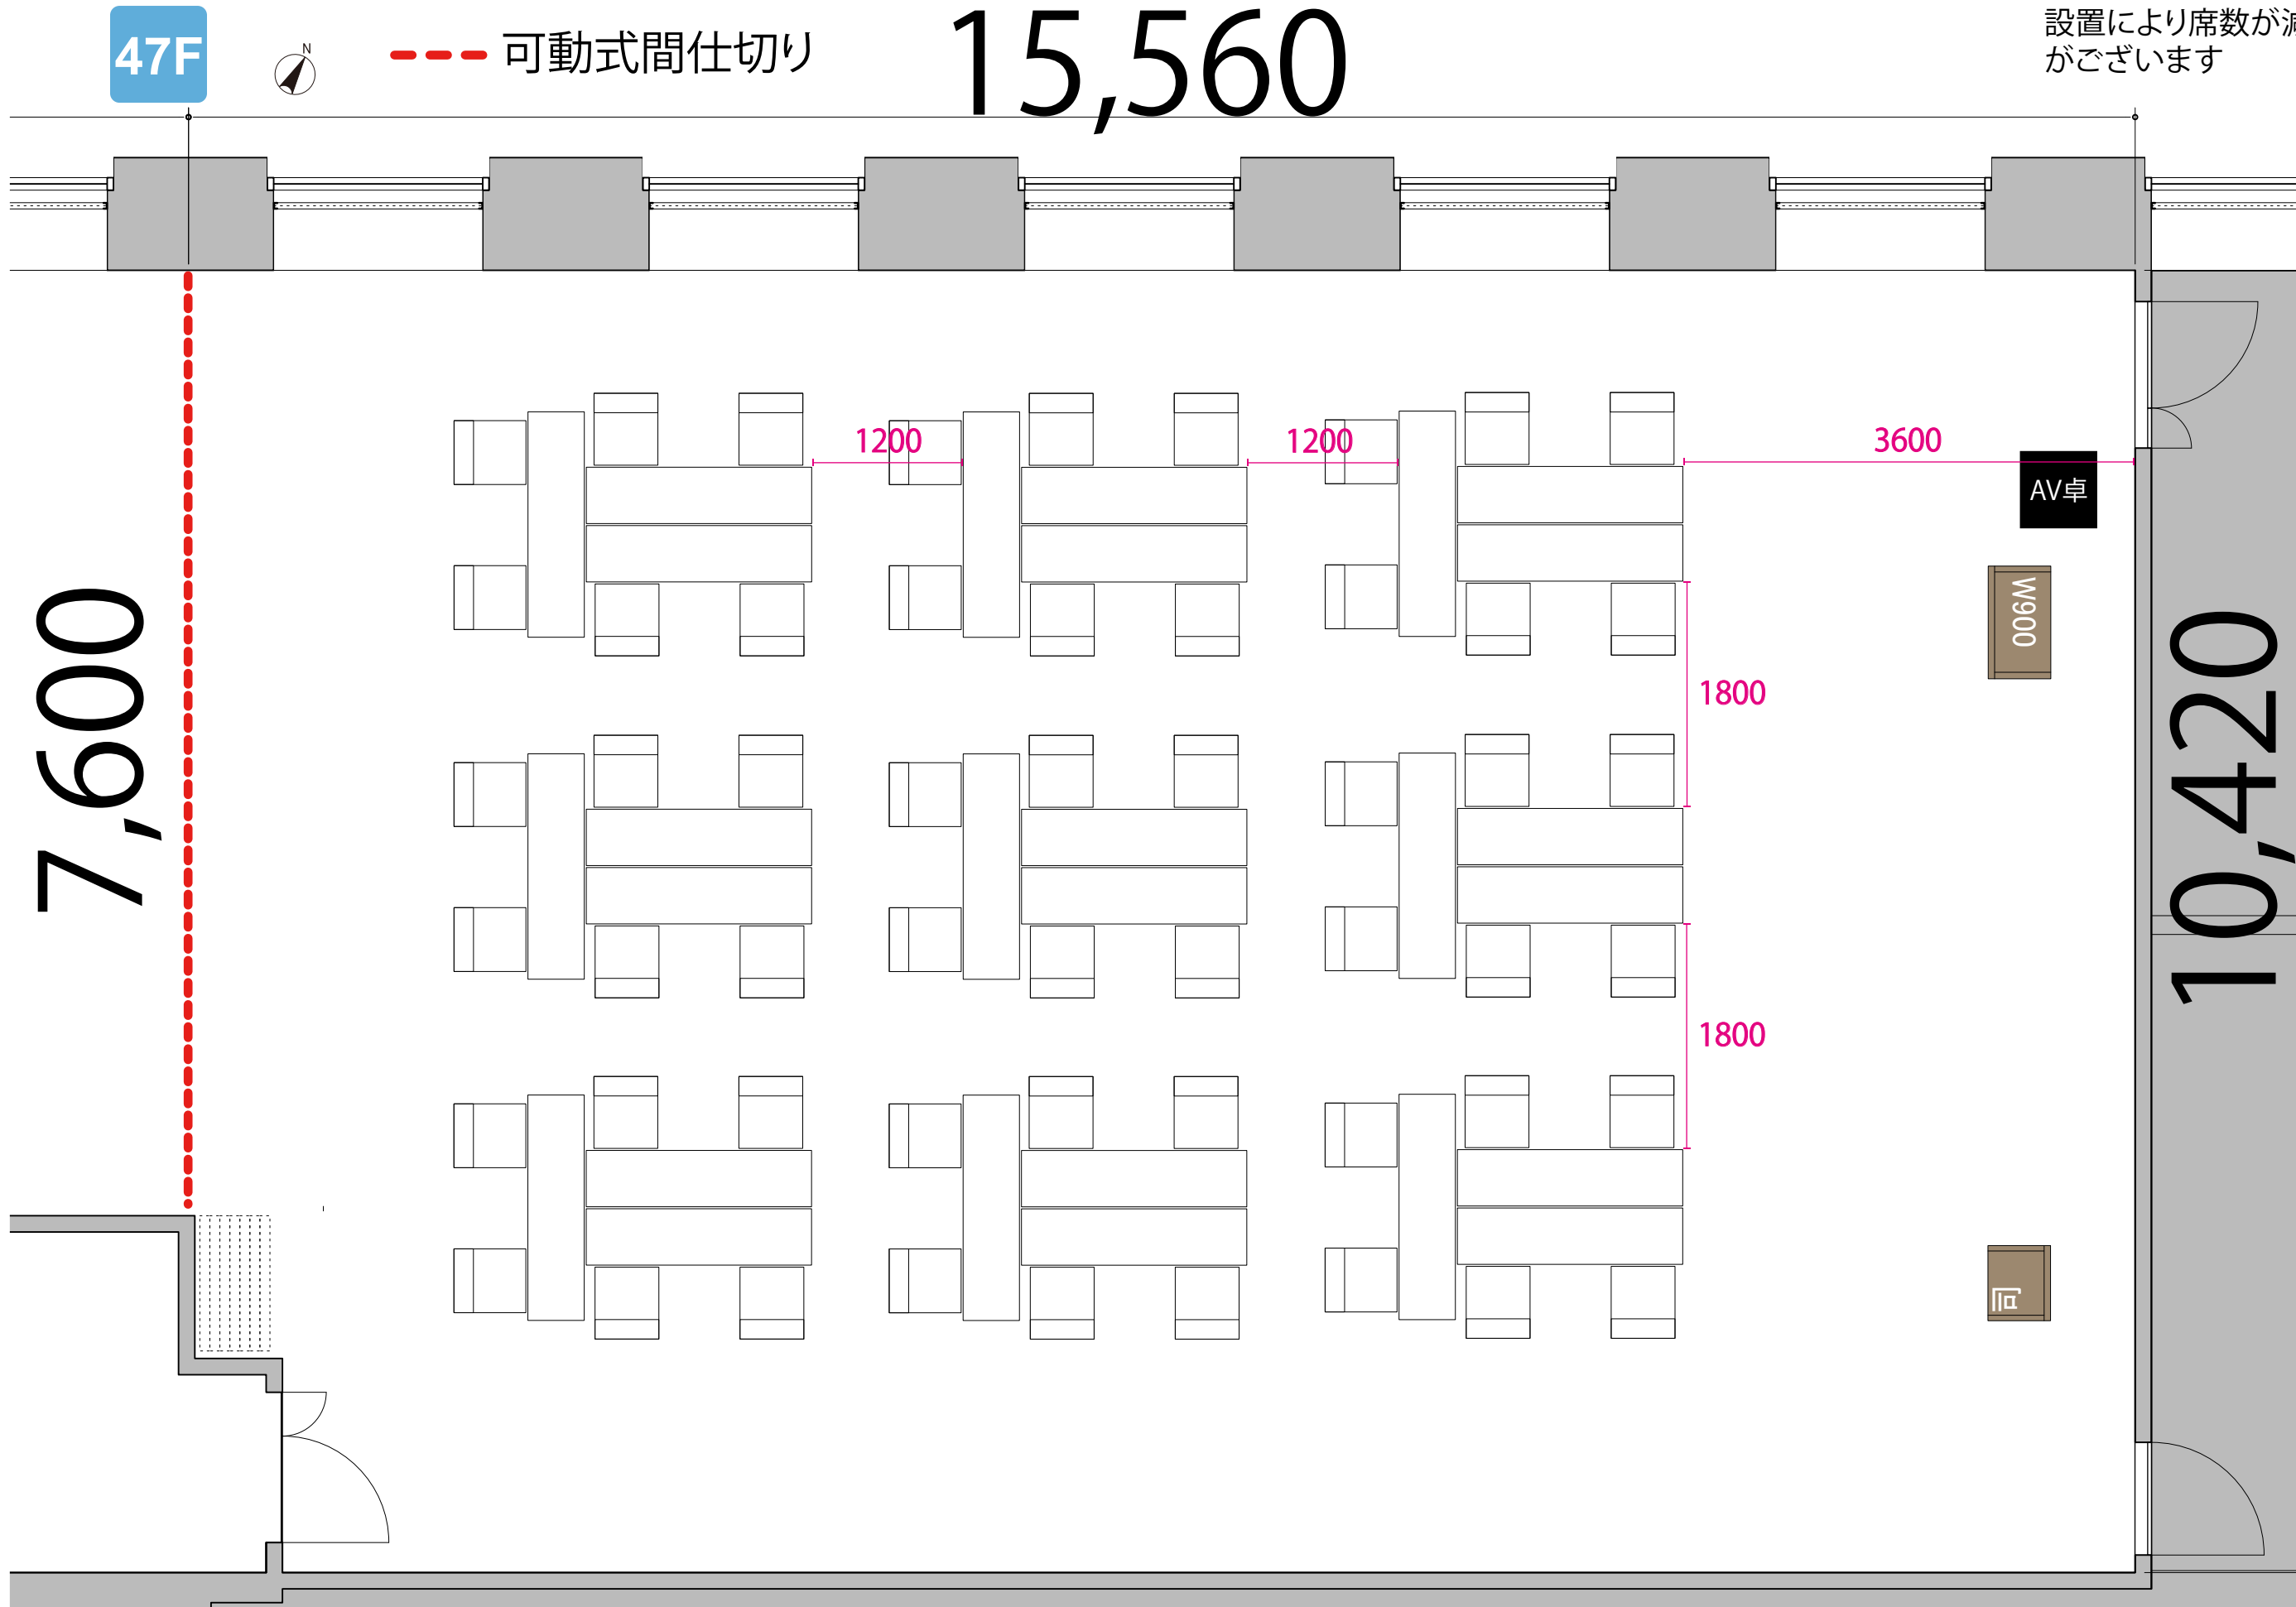

プロジェクター・スクリーン等の設置により席数が減少する場合がございます

47F

--- 可動式間仕切り

15,560

7,600

10,420

テーブル
W1800 x D450

イス
W510 x D575

司会者台
W600 x D500

演台
W900 x D500

AV卓
W560 x D600

AV卓

W900

司

W900

AV