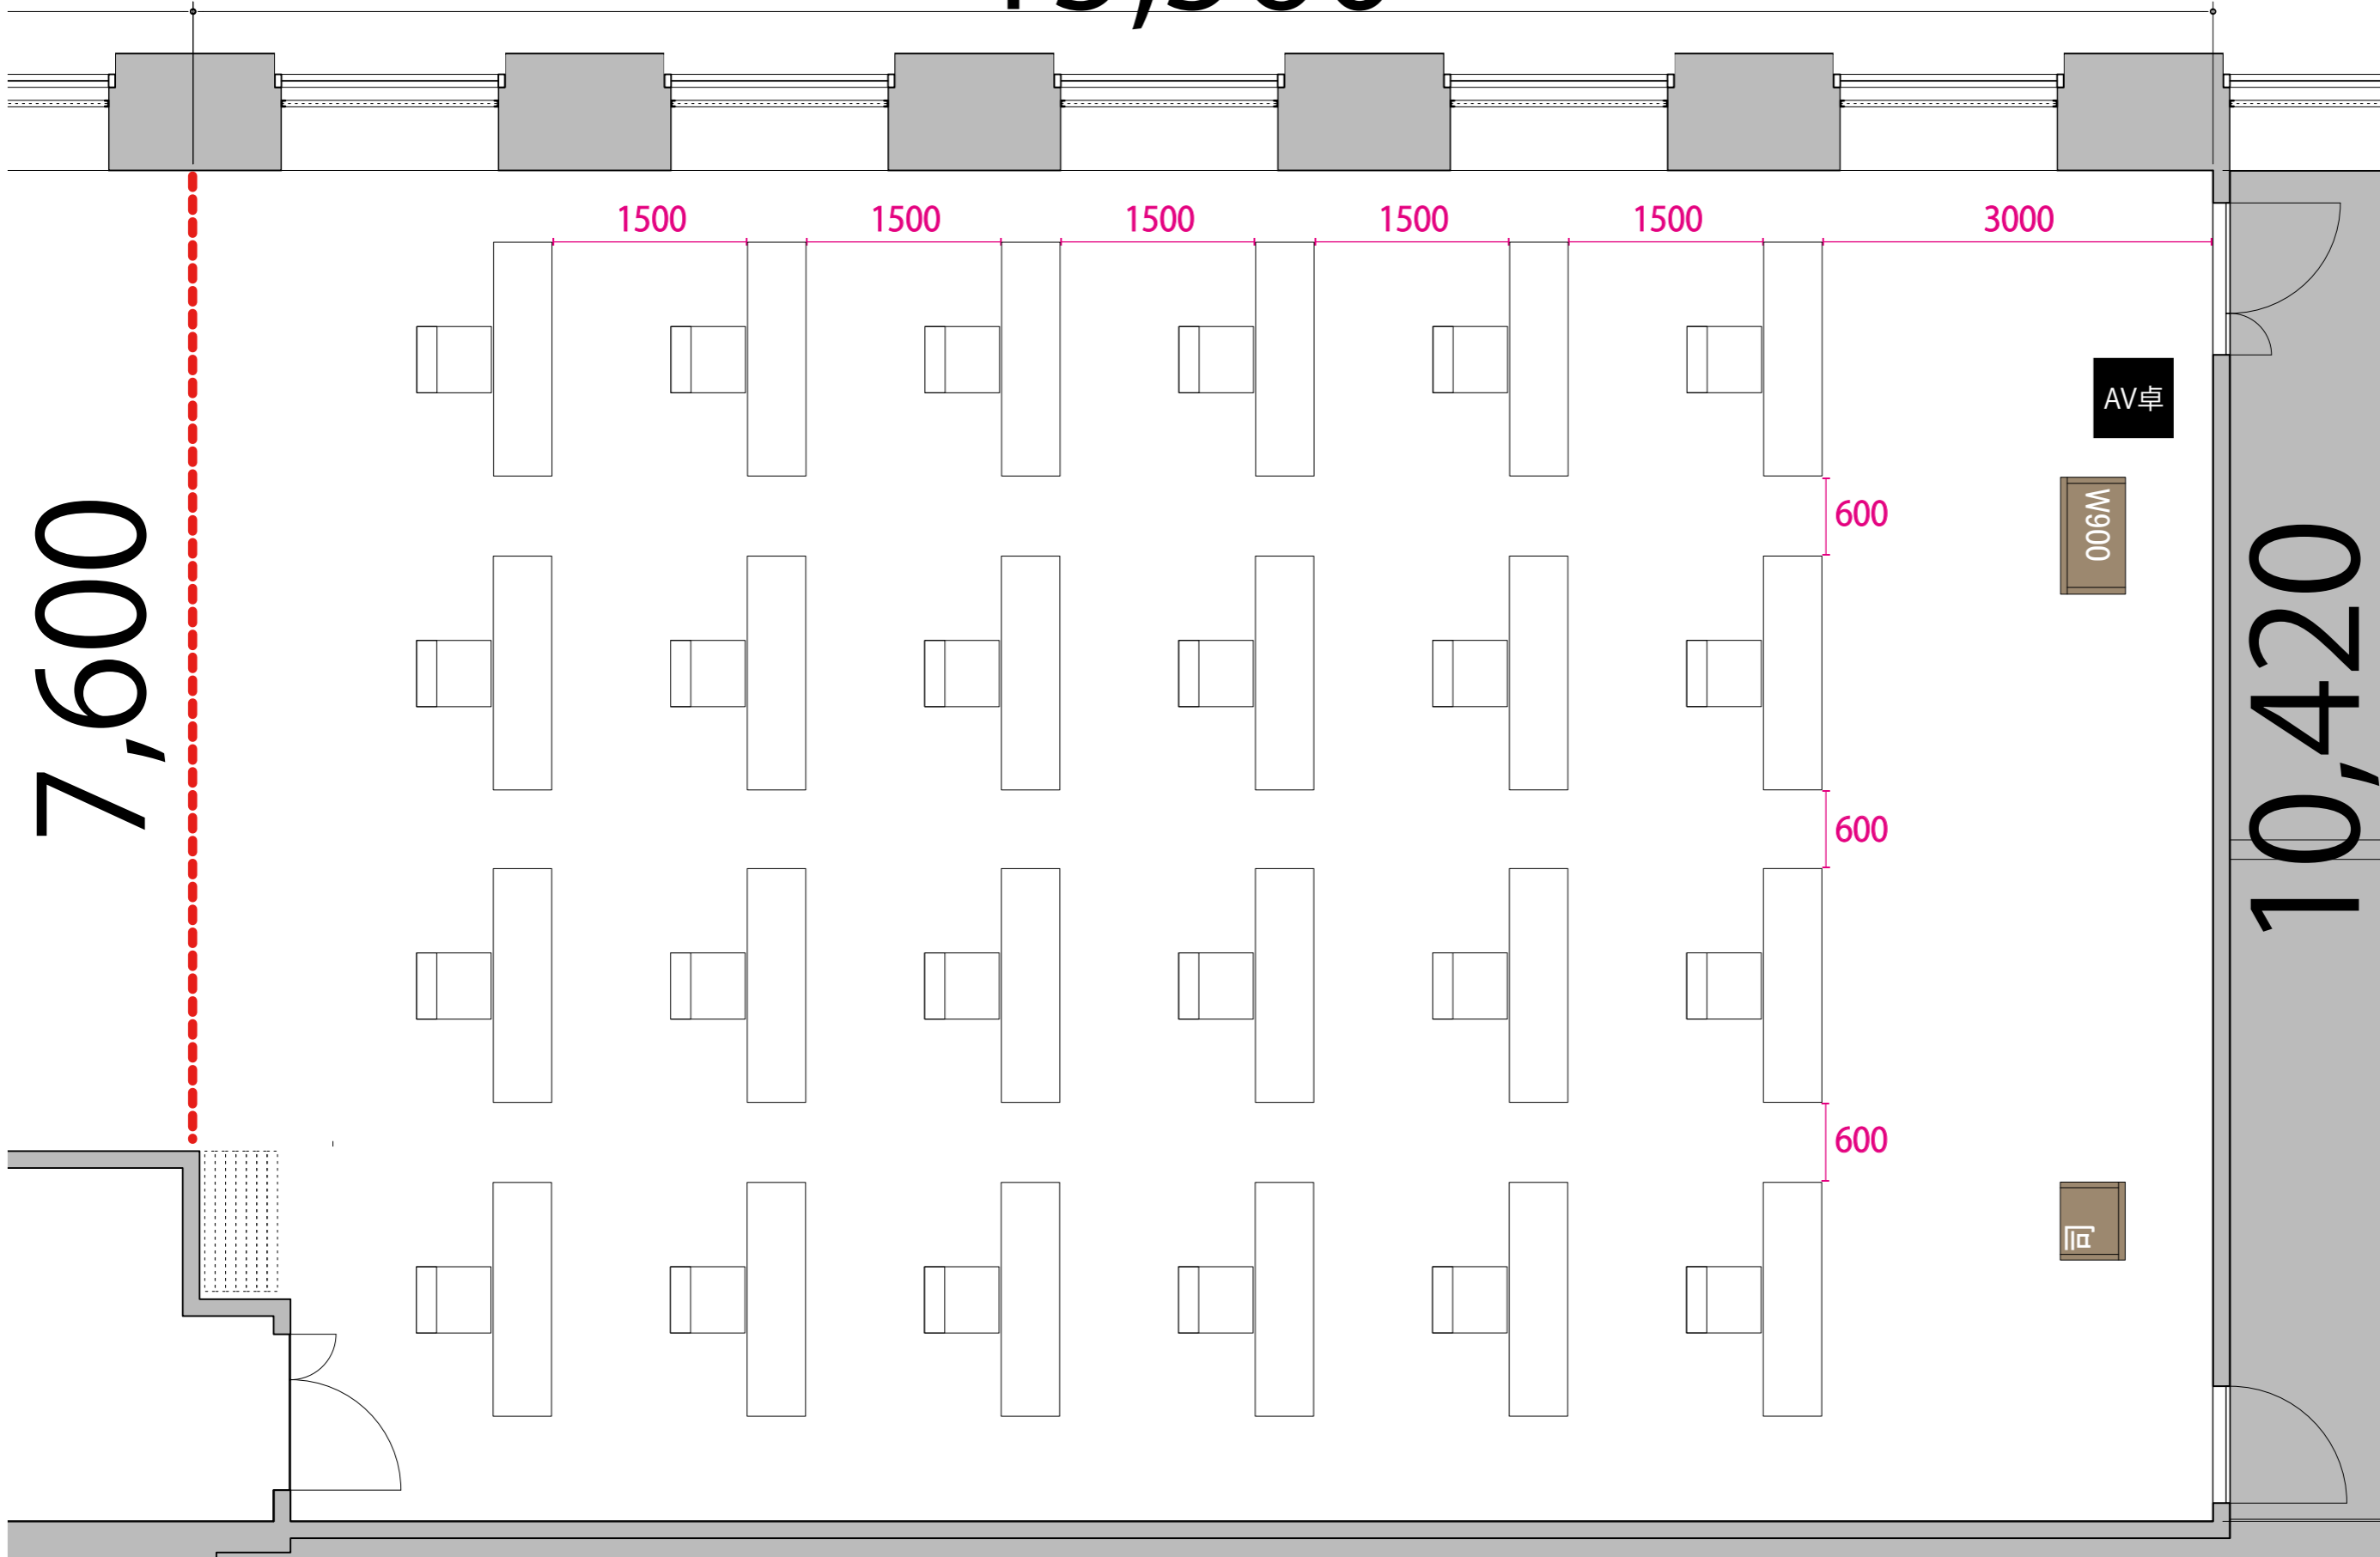

プロジェクター・スクリーン等の設置により席数が減少する場合がございます

47F

--- 可動式間仕切り

15,560

テーブル
W1800×D450

イス
W510×D575

司会者台
W600×D500

演台
W900×D500

AV卓
W560×D600

AV卓

W900

司

W900

AV

プロジェクター・スクリーン等の設置により席数が減少する場合がございます

47F

2000

2000

2000

10,420

テーブル
W1800×D450

イス
W510×D575

司会者台
W600×D500

演台
W900×D500

AV卓
W560×D600

AV卓

W900

司

W900

AV