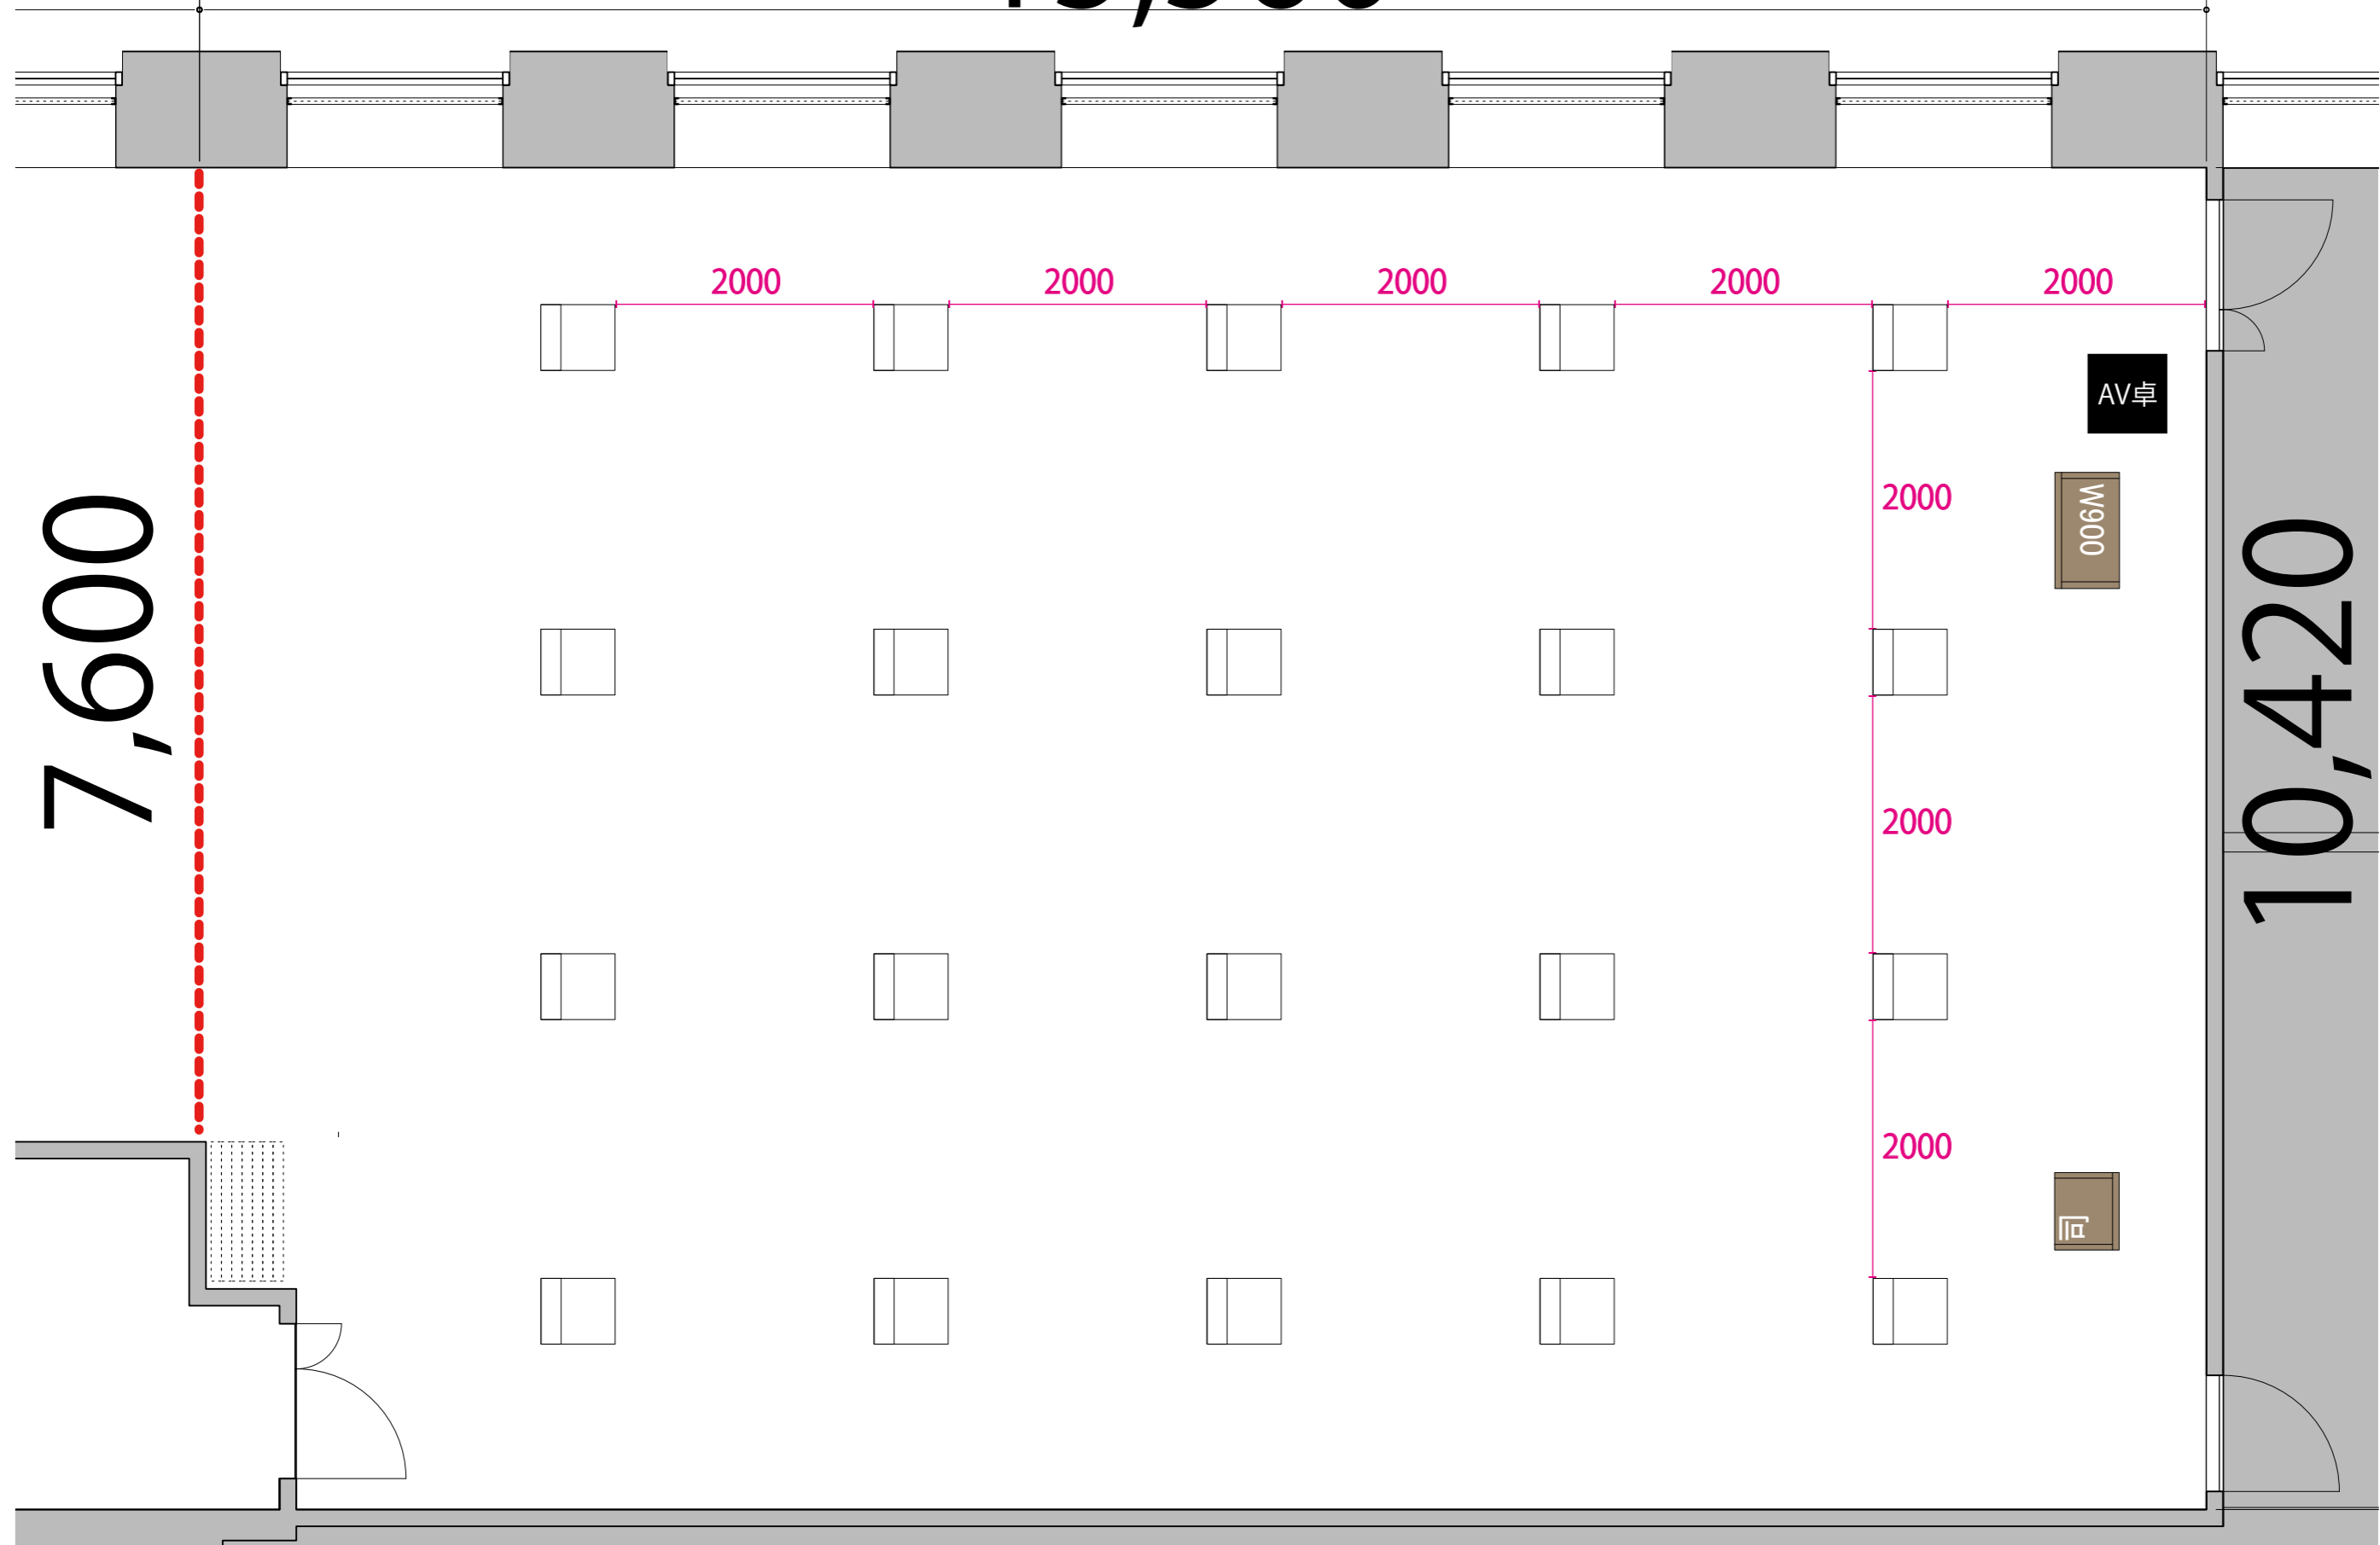

プロジェクター・スクリーン等の設置により席数が減少する場合がございます

47F

--- 可動式間仕切り

15,560

7,600

2000

2000

2000

2000

2000

2000

2000

2000

10,420

テーブル
W1800×D450

イス
W510×D575

司会者台
W600×D500

演台
W900×D500

AV卓
W560×D600

AV卓

W900

司

W900

AV