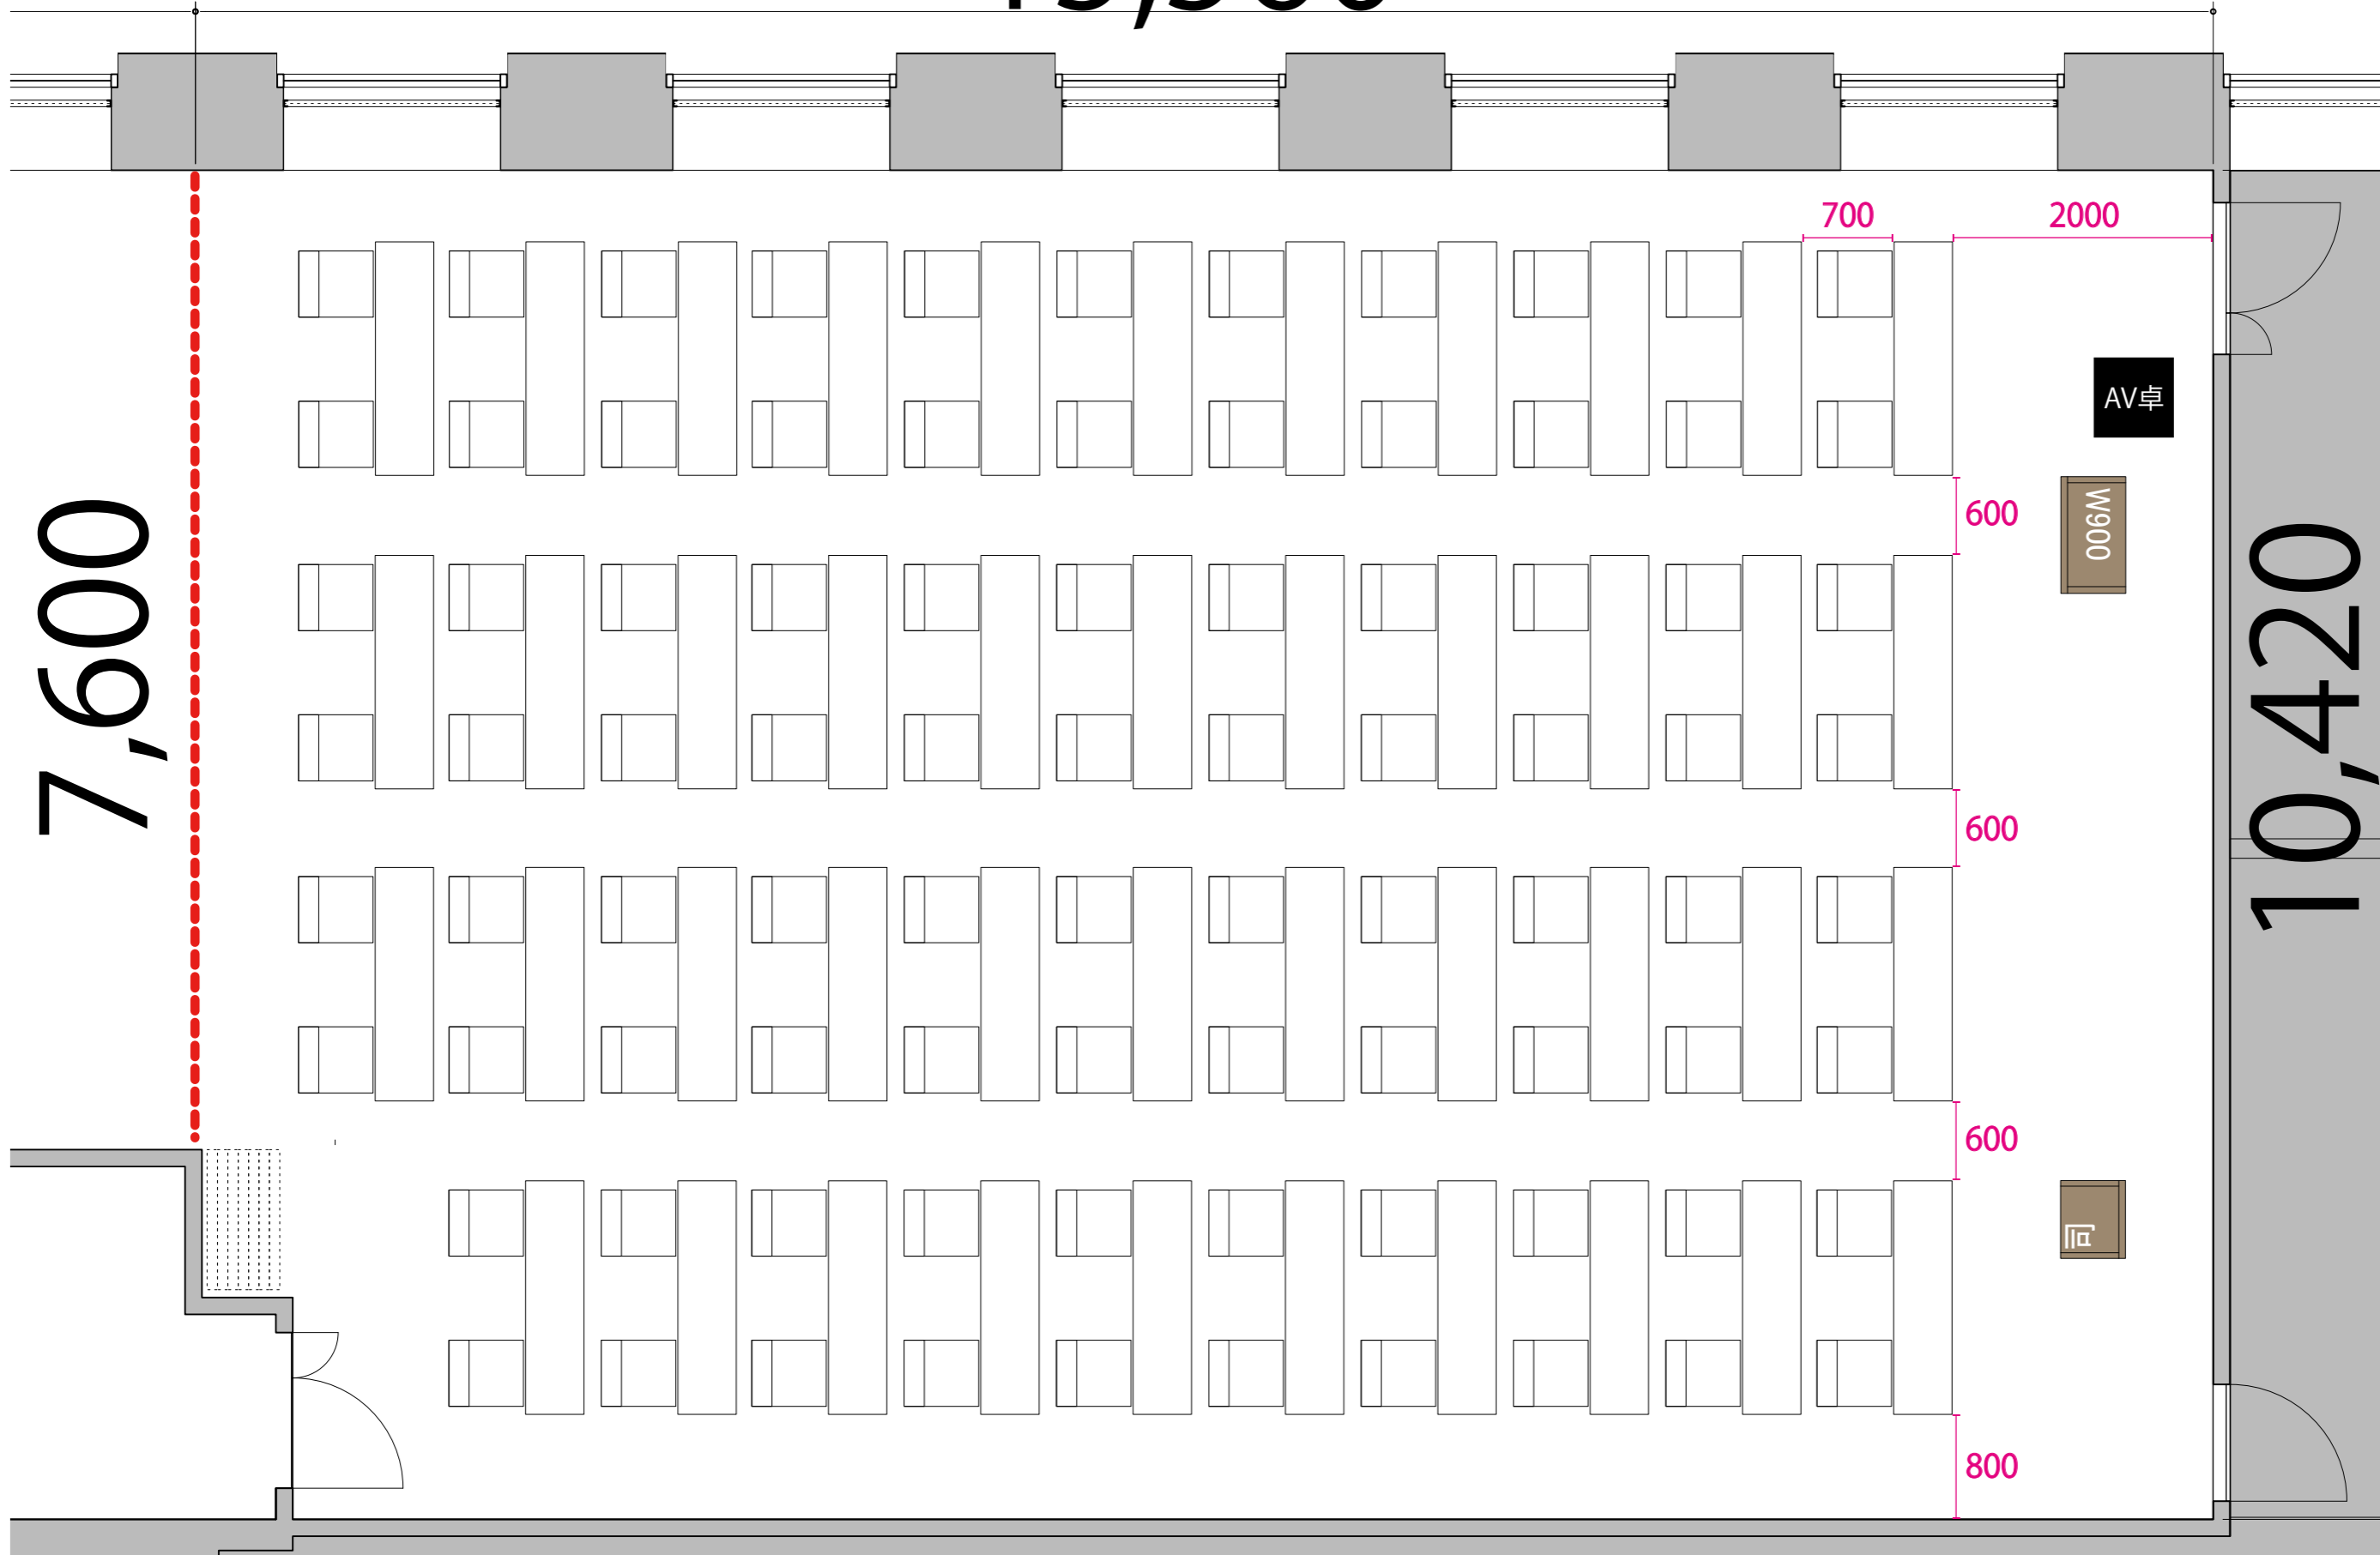

プロジェクター・スクリーン等の設置により席数が減少する場合がございます

47F

--- 可動式間仕切り

15,560

テーブル
W1800×D450

イス
W510×D575

司会者台
W600×D500

演台
W900×D500

AV卓
W560×D600