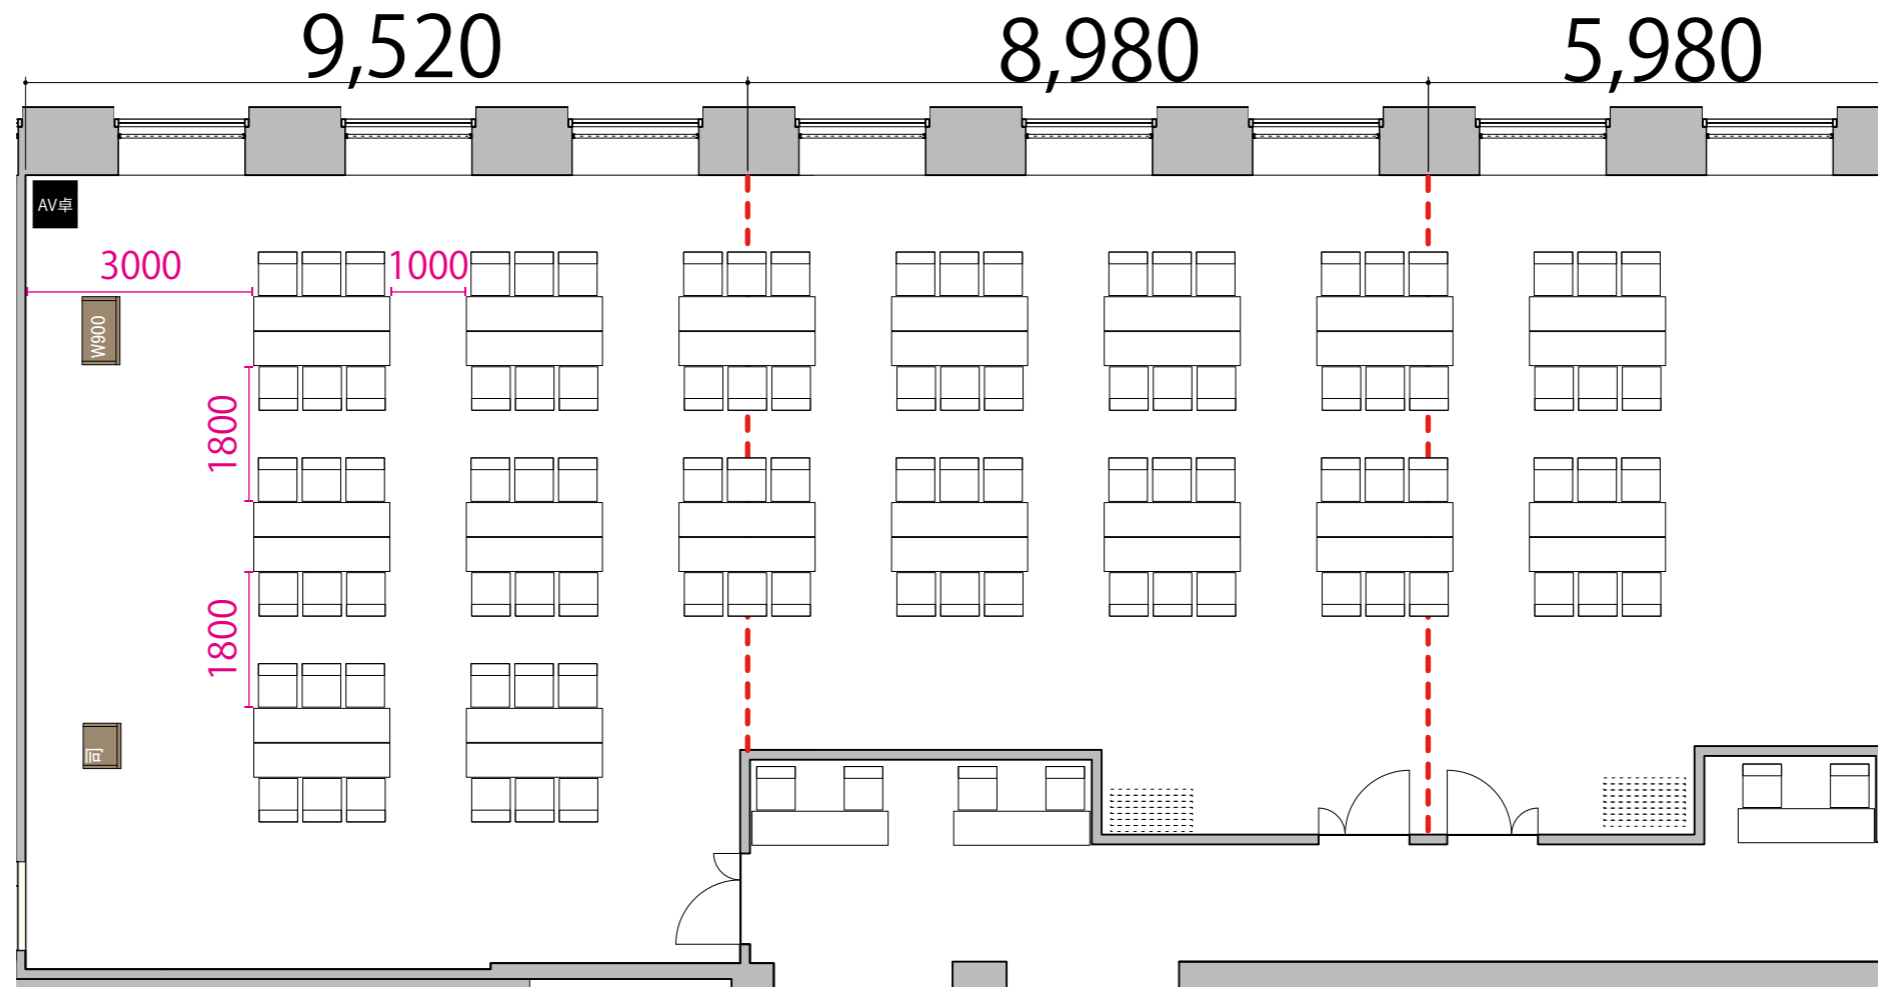

(プロジェクター・スクリーン等の設置により、席数が減少する場合がございます)

47F

--- 可動式間仕切り

- テーブル W1800×D450
- イス W510×D575
- 司会者台 W600×D500
- 演台 W900×D500
- AV卓 W560×D600