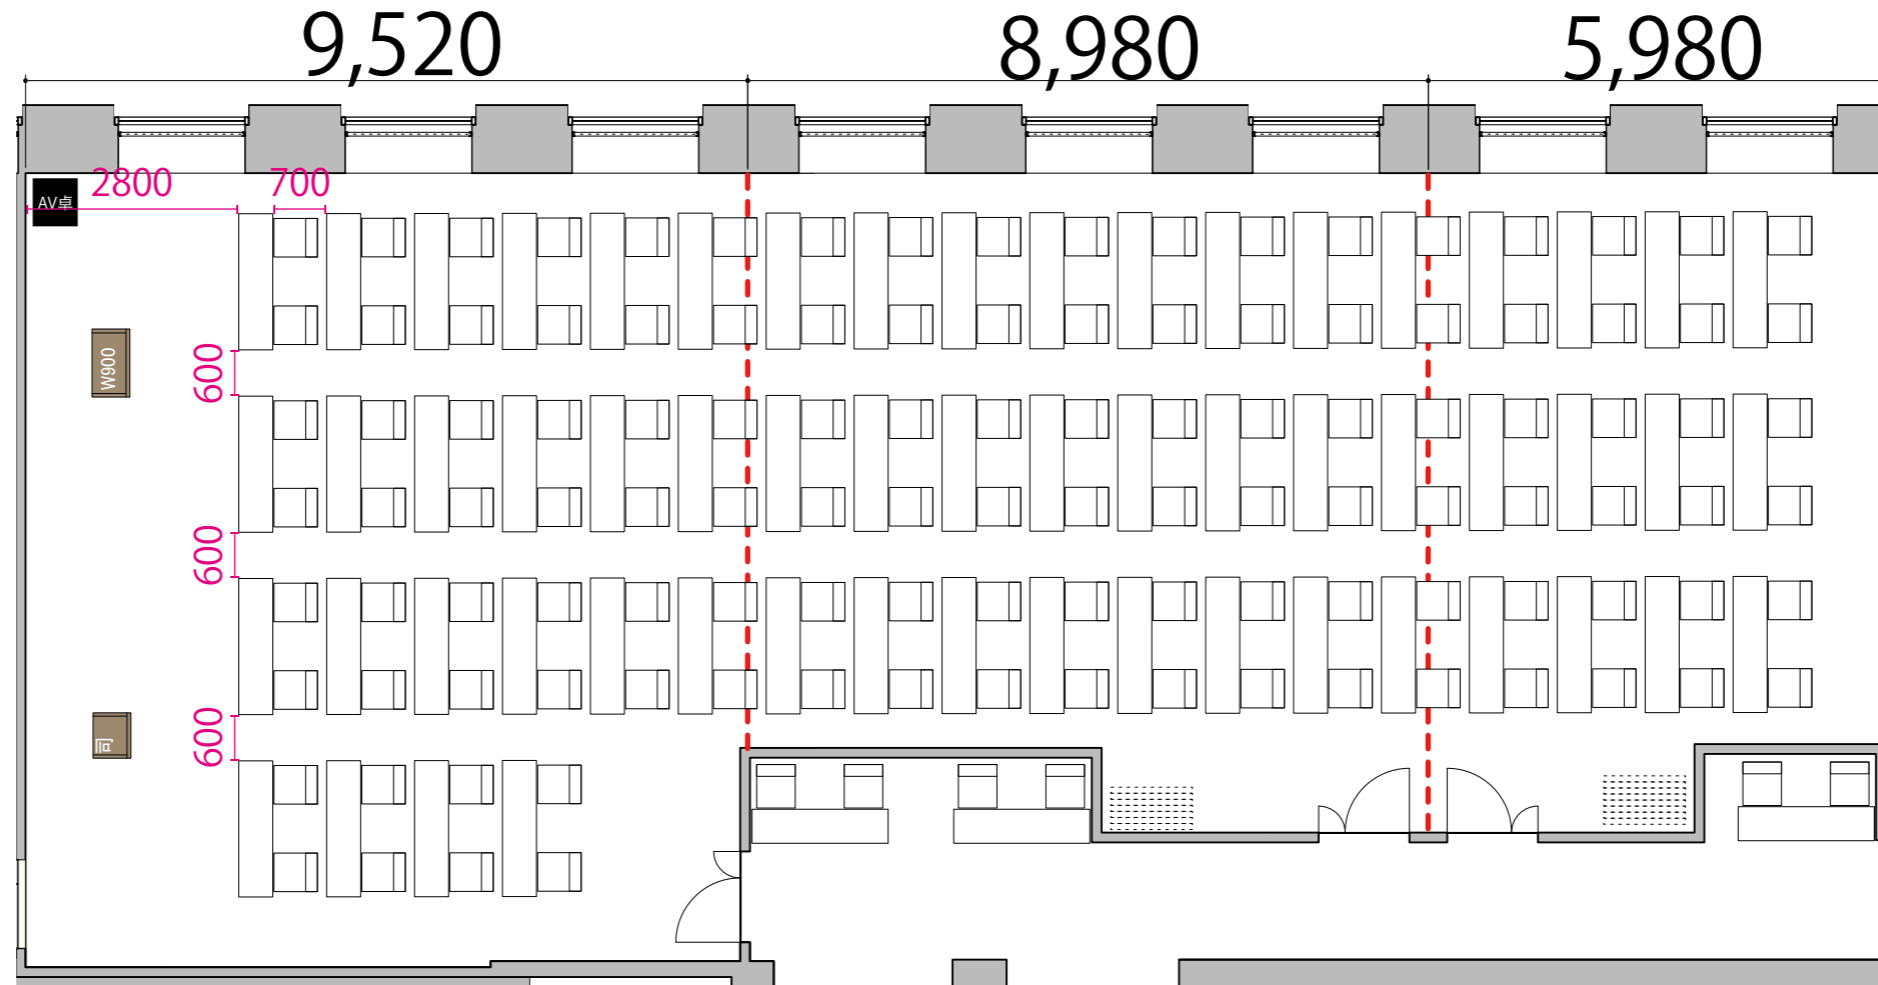

(プロジェクター・スクリーン等の設置により、席数が減少する場合がございます)

47F

--- 可動式間仕切り

- テーブル W1800×D450
- イス W510×D575
- 司会者台 W600×D500
- 演台 W900×D500
- AV卓 W560×D600