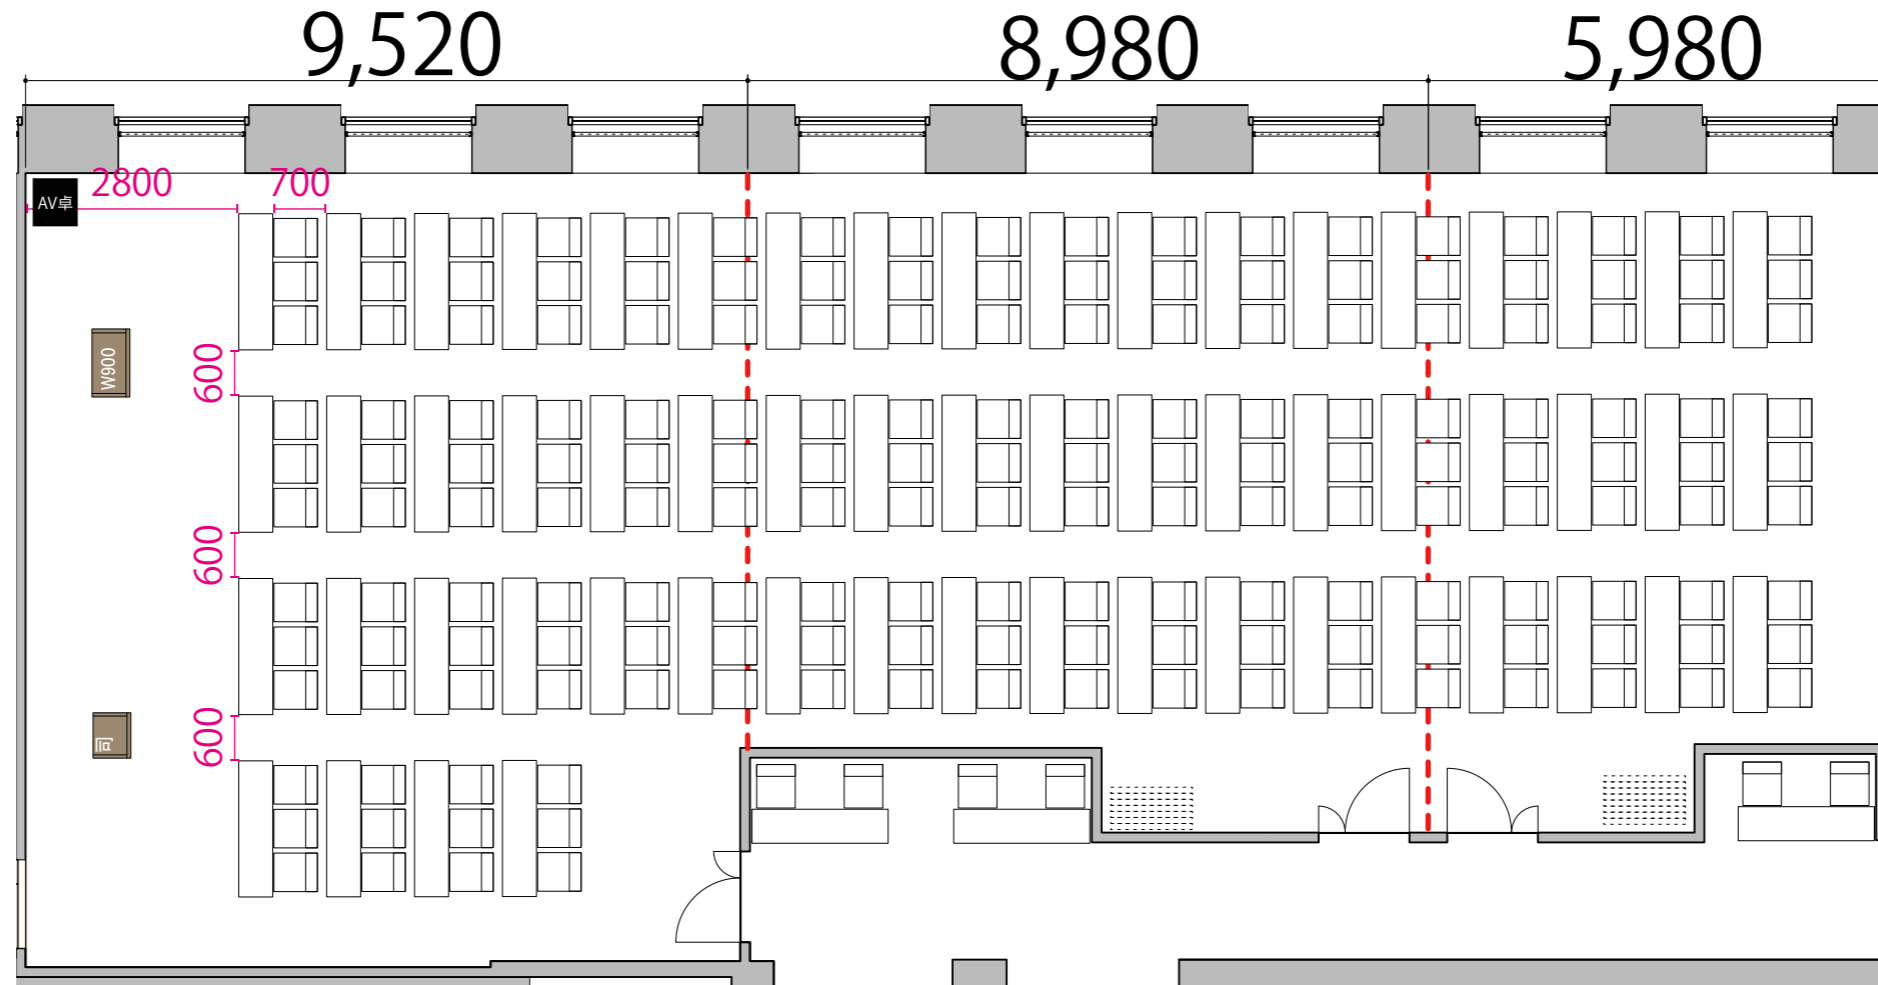

(プロジェクター・スクリーン等の設置により、席数が減少する場合がございます)

47F

--- 可動式間仕切り

- テーブル W1800×D450
- イス W510×D575
- 司会者台 W600×D500
- 演台 W900×D500
- AV卓 W560×D600