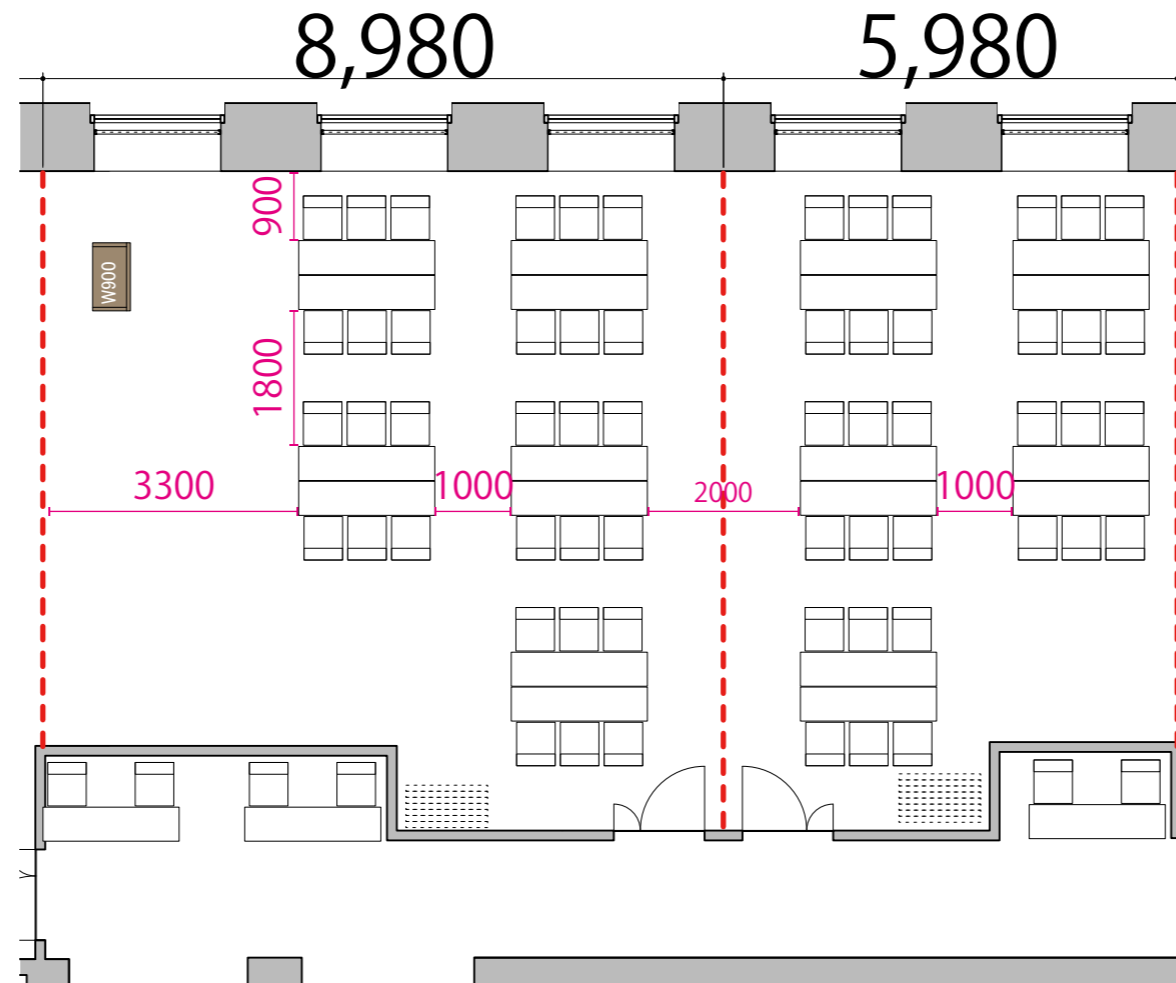

(プロジェクター・スクリーン等の設置により、席数が減少する場合がございます)

47F

--- 可動式間仕切り

テーブル W1800×D450

イス W510×D575

演台 W900×D500