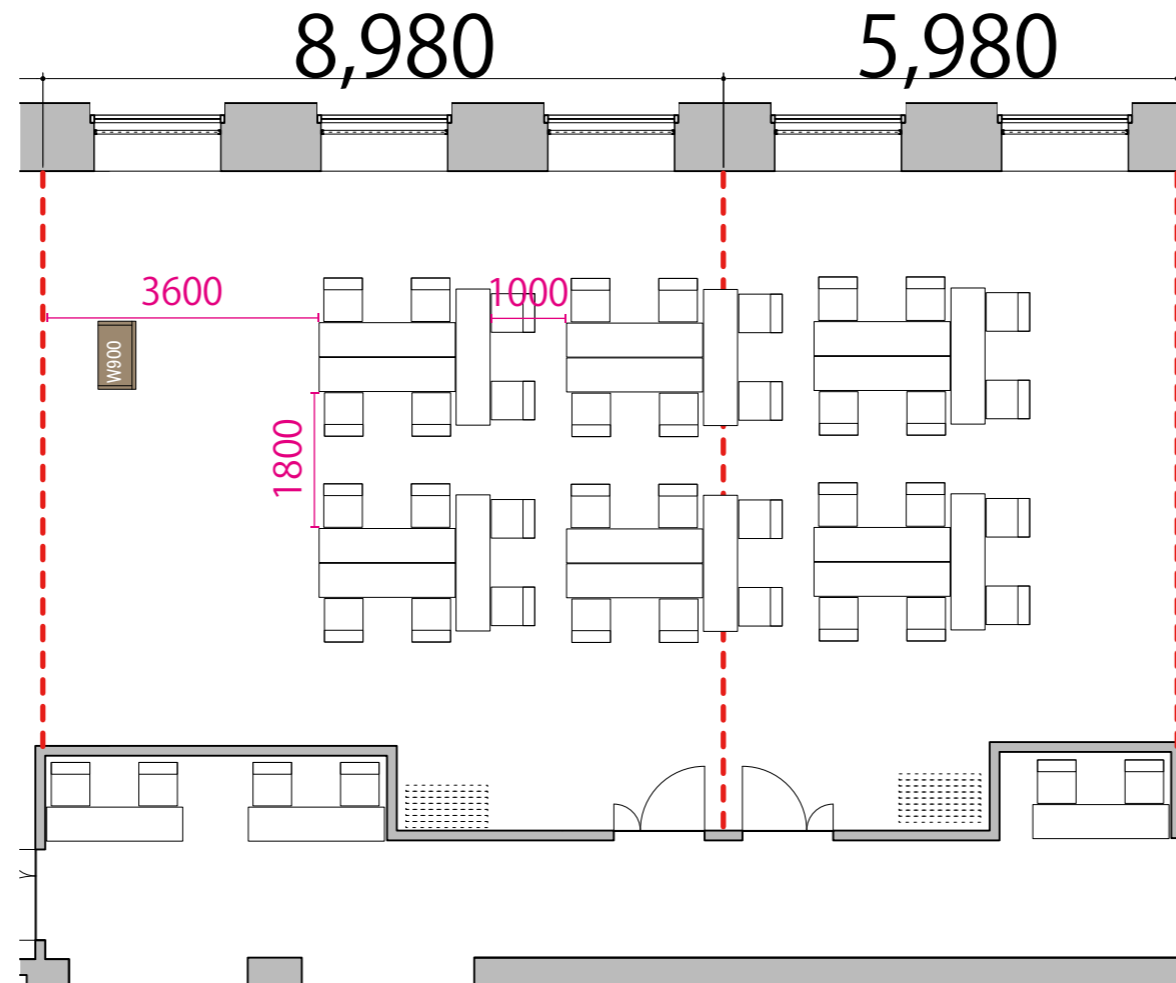

(プロジェクター・スクリーン等の設置により、席数が減少する場合がございます)

47F

--- 可動式間仕切り

テーブル W1800×D450

イス W510×D575

演台 W900×D500