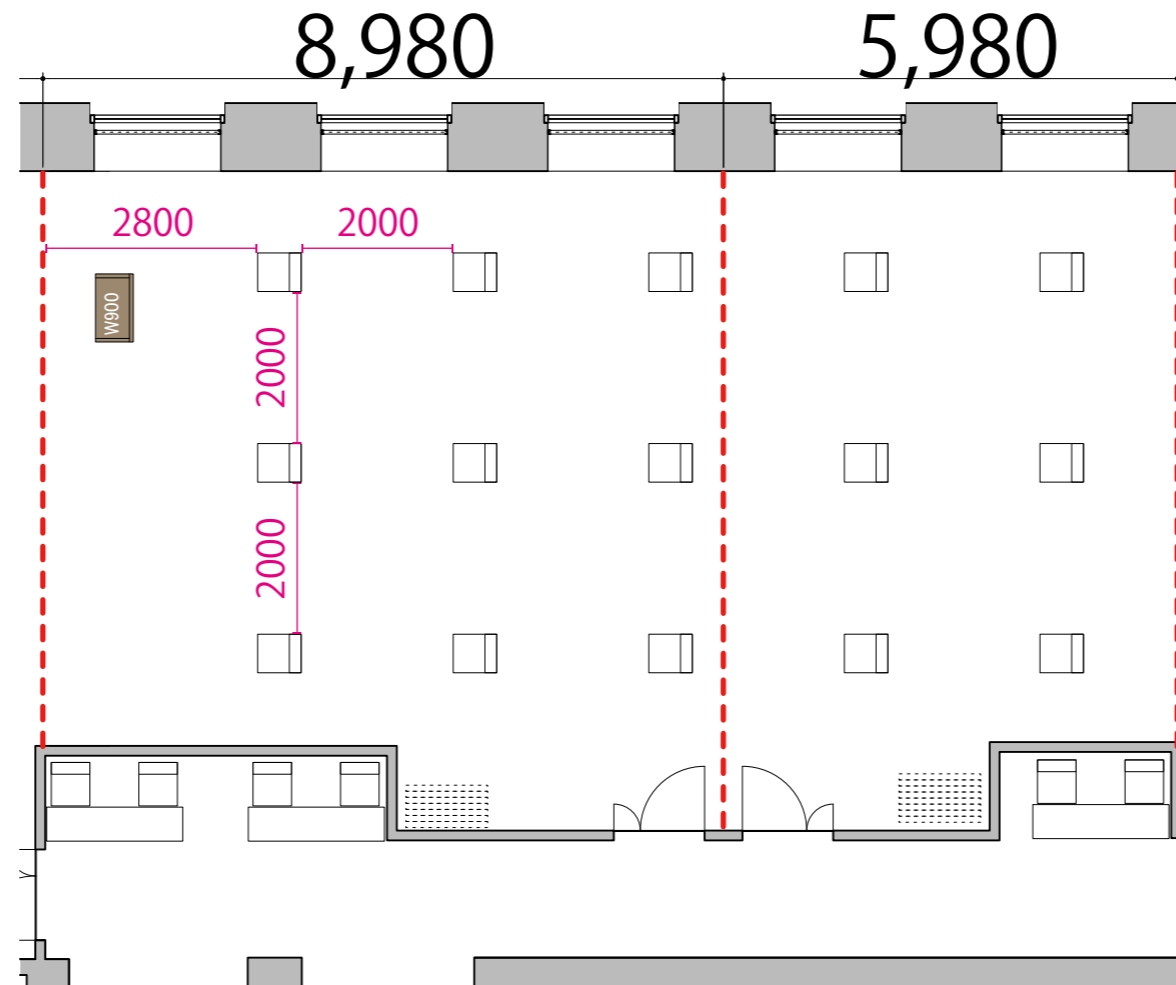

(プロジェクター・スクリーン等の設置により、席数が減少する場合がございます)

47F

--- 可動式間仕切り

- テーブル W1800×D450
- イス W510×D575
- 演台 W900×D500

(プロジェクター・スクリーン等の設置により、席数が減少する場合がございます)

47F

--- 可動式間仕切り

- テーブル W1800×D450
- イス W510×D575
- 演台 W900×D500