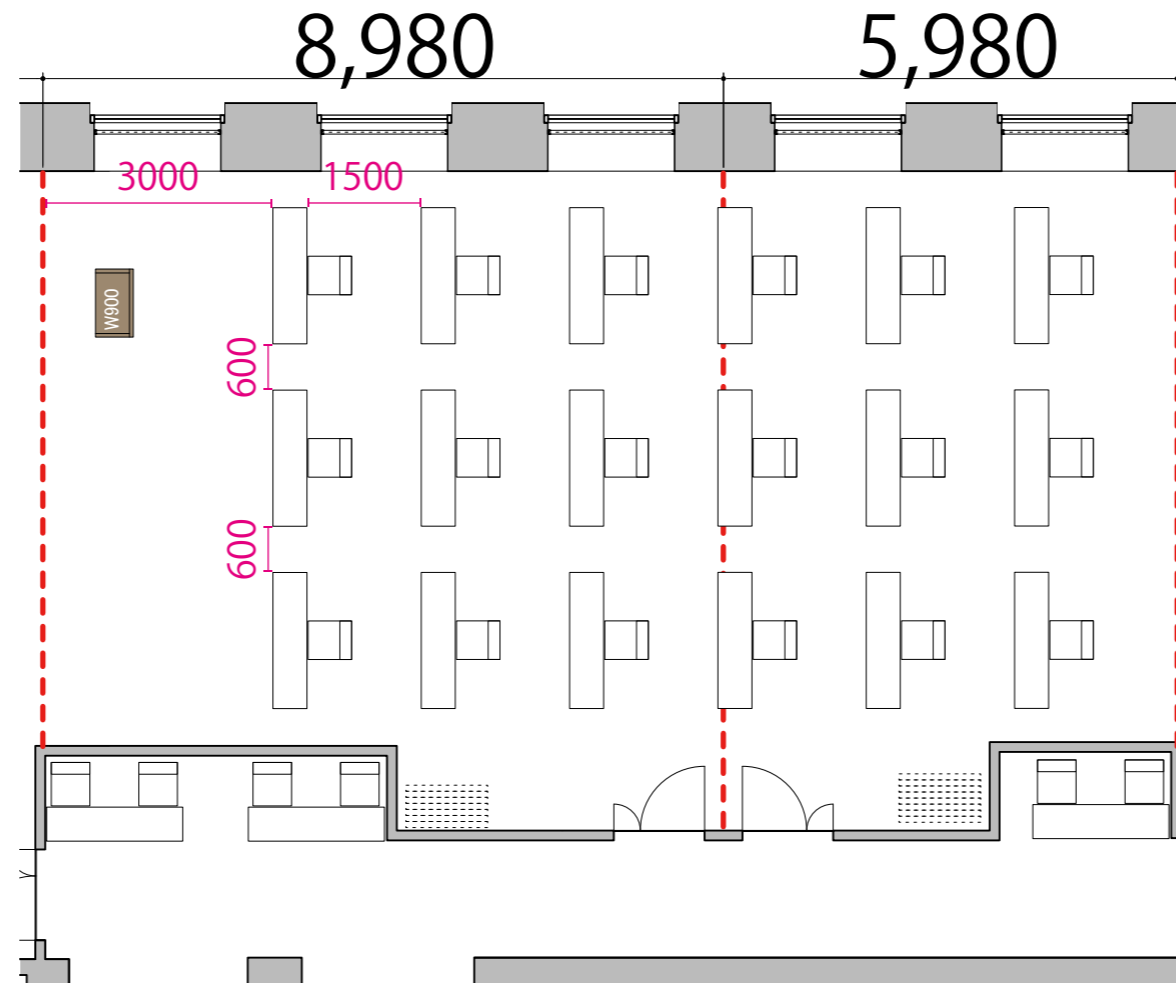

(プロジェクター・スクリーン等の設置により、席数が減少する場合がございます)

47F

--- 可動式間仕切り

- テーブル W1800×D450
- イス W510×D575
- 演台 W900×D500

(プロジェクター・スクリーン等の設置により、席数が減少する場合がございます)

47F

--- 可動式間仕切り

- テーブル W1800×D450
- イス W510×D575
- 演台 W900×D500