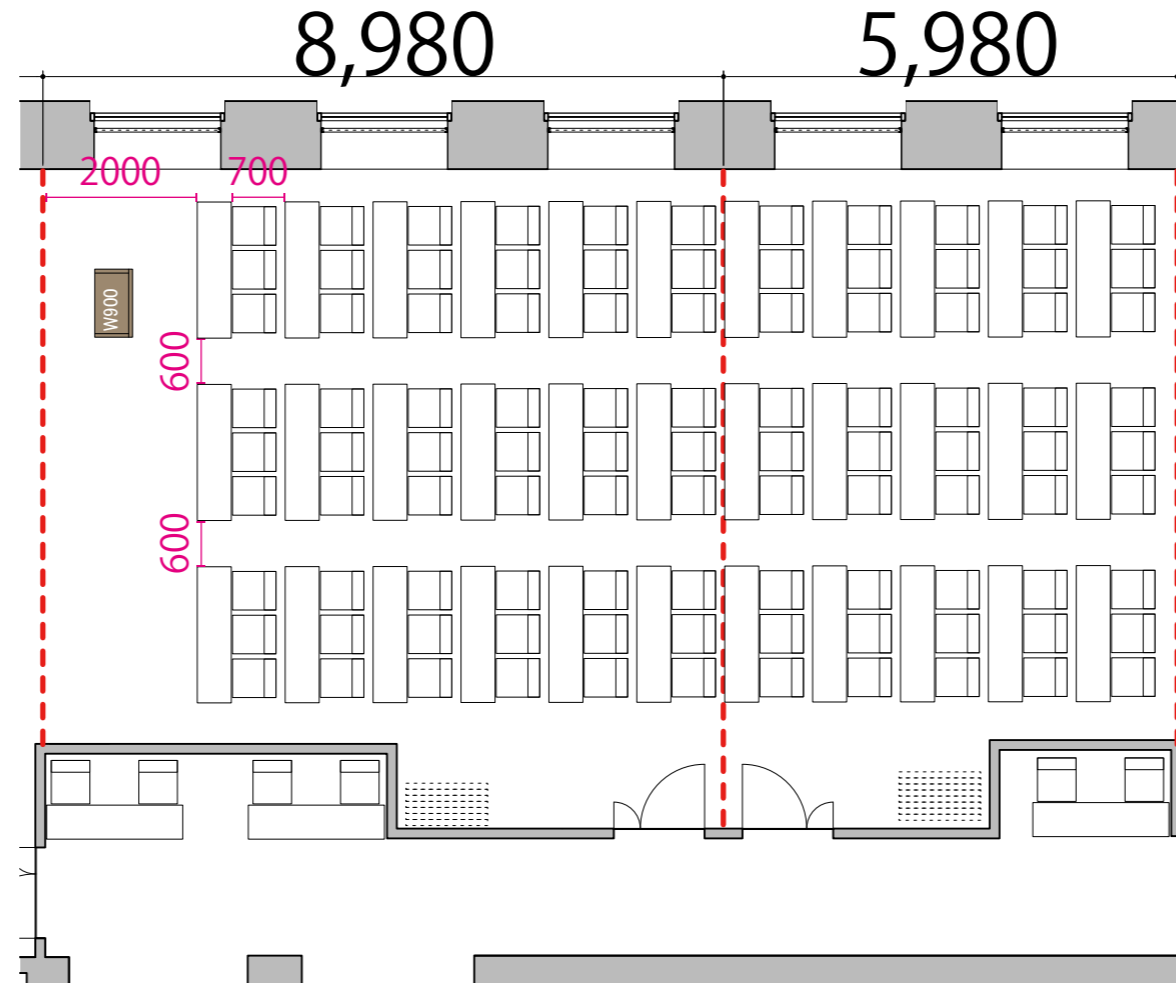

(プロジェクター・スクリーン等の設置により、席数が減少する場合がございます)

47F

--- 可動式間仕切り

- テーブル W1800×D450
- イス W510×D575
- 演台 W900×D500