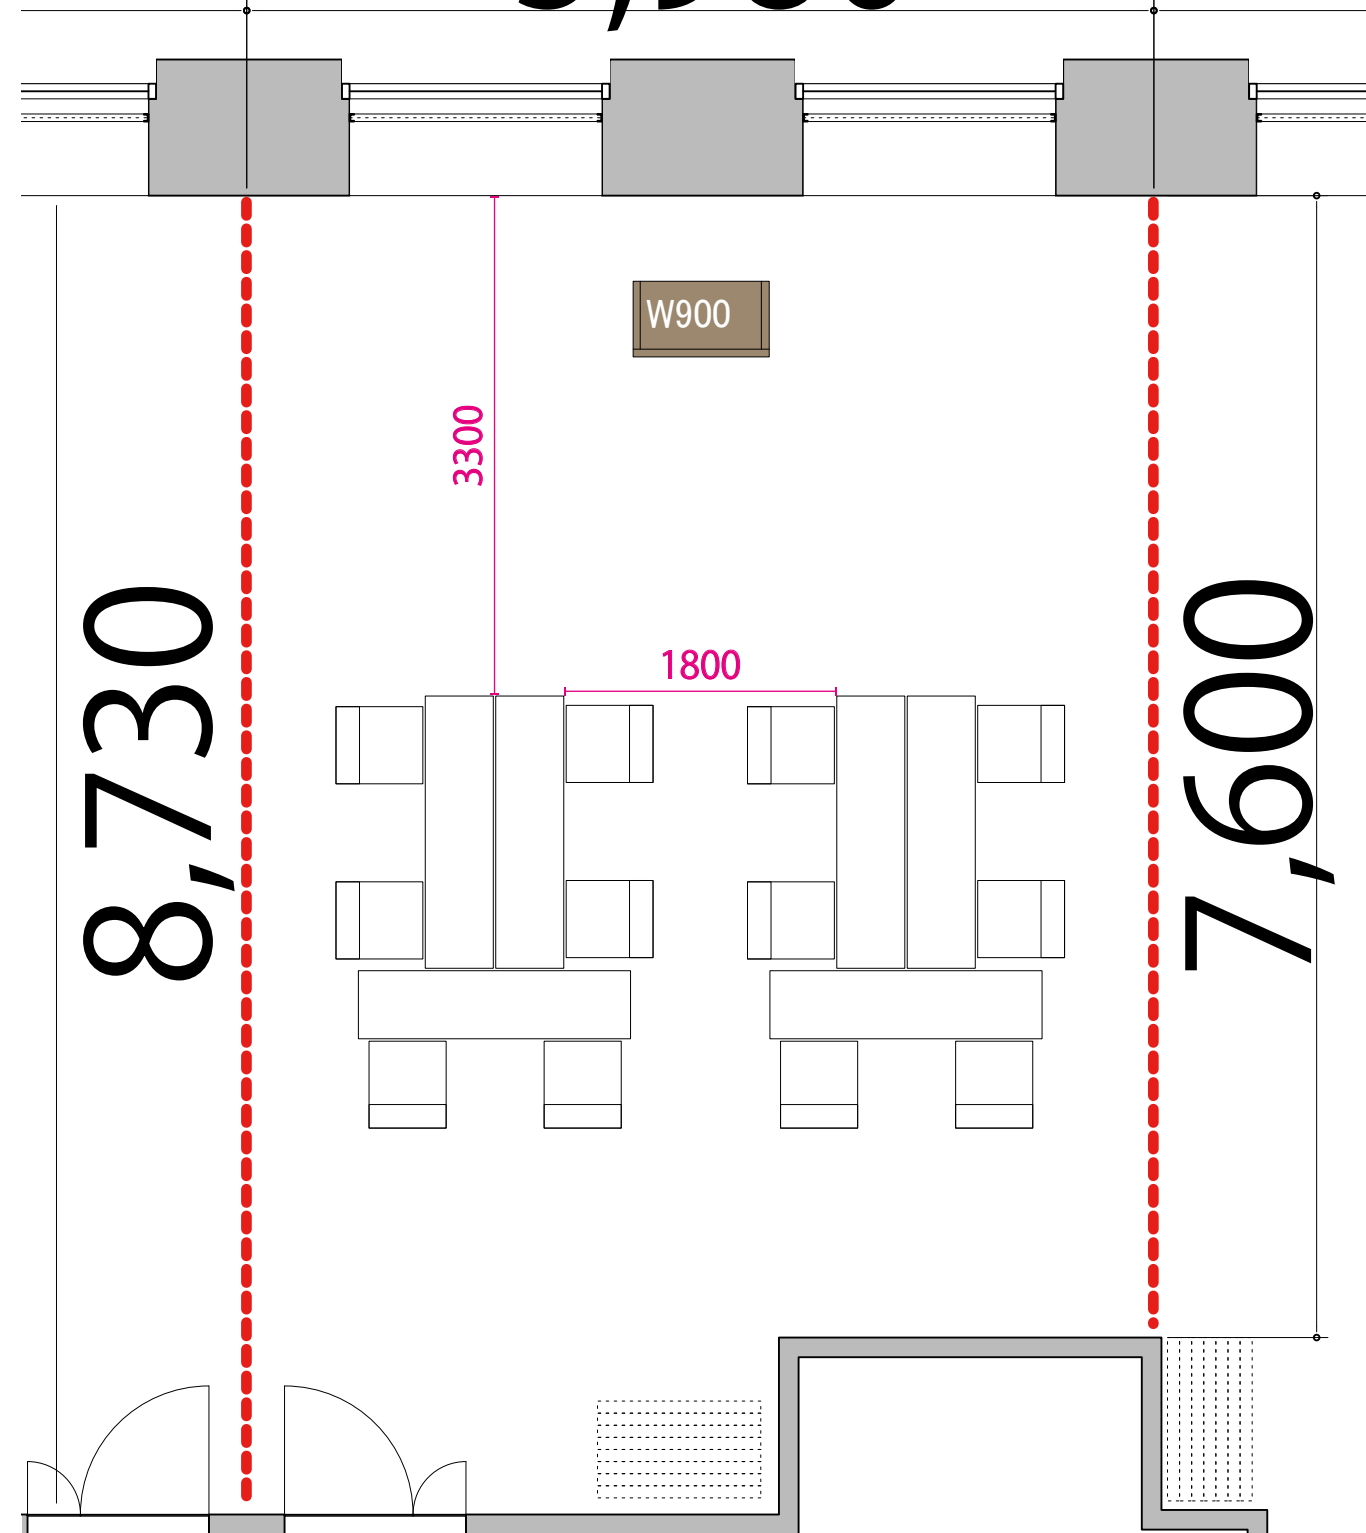

47F

--- 可動式間仕切り

5,980

プロジェクター・スクリーン等の設置により、席数が減少する場合がございます

テーブル
W1800 x D450

イス
W510 x D575

演台
W900 x D500