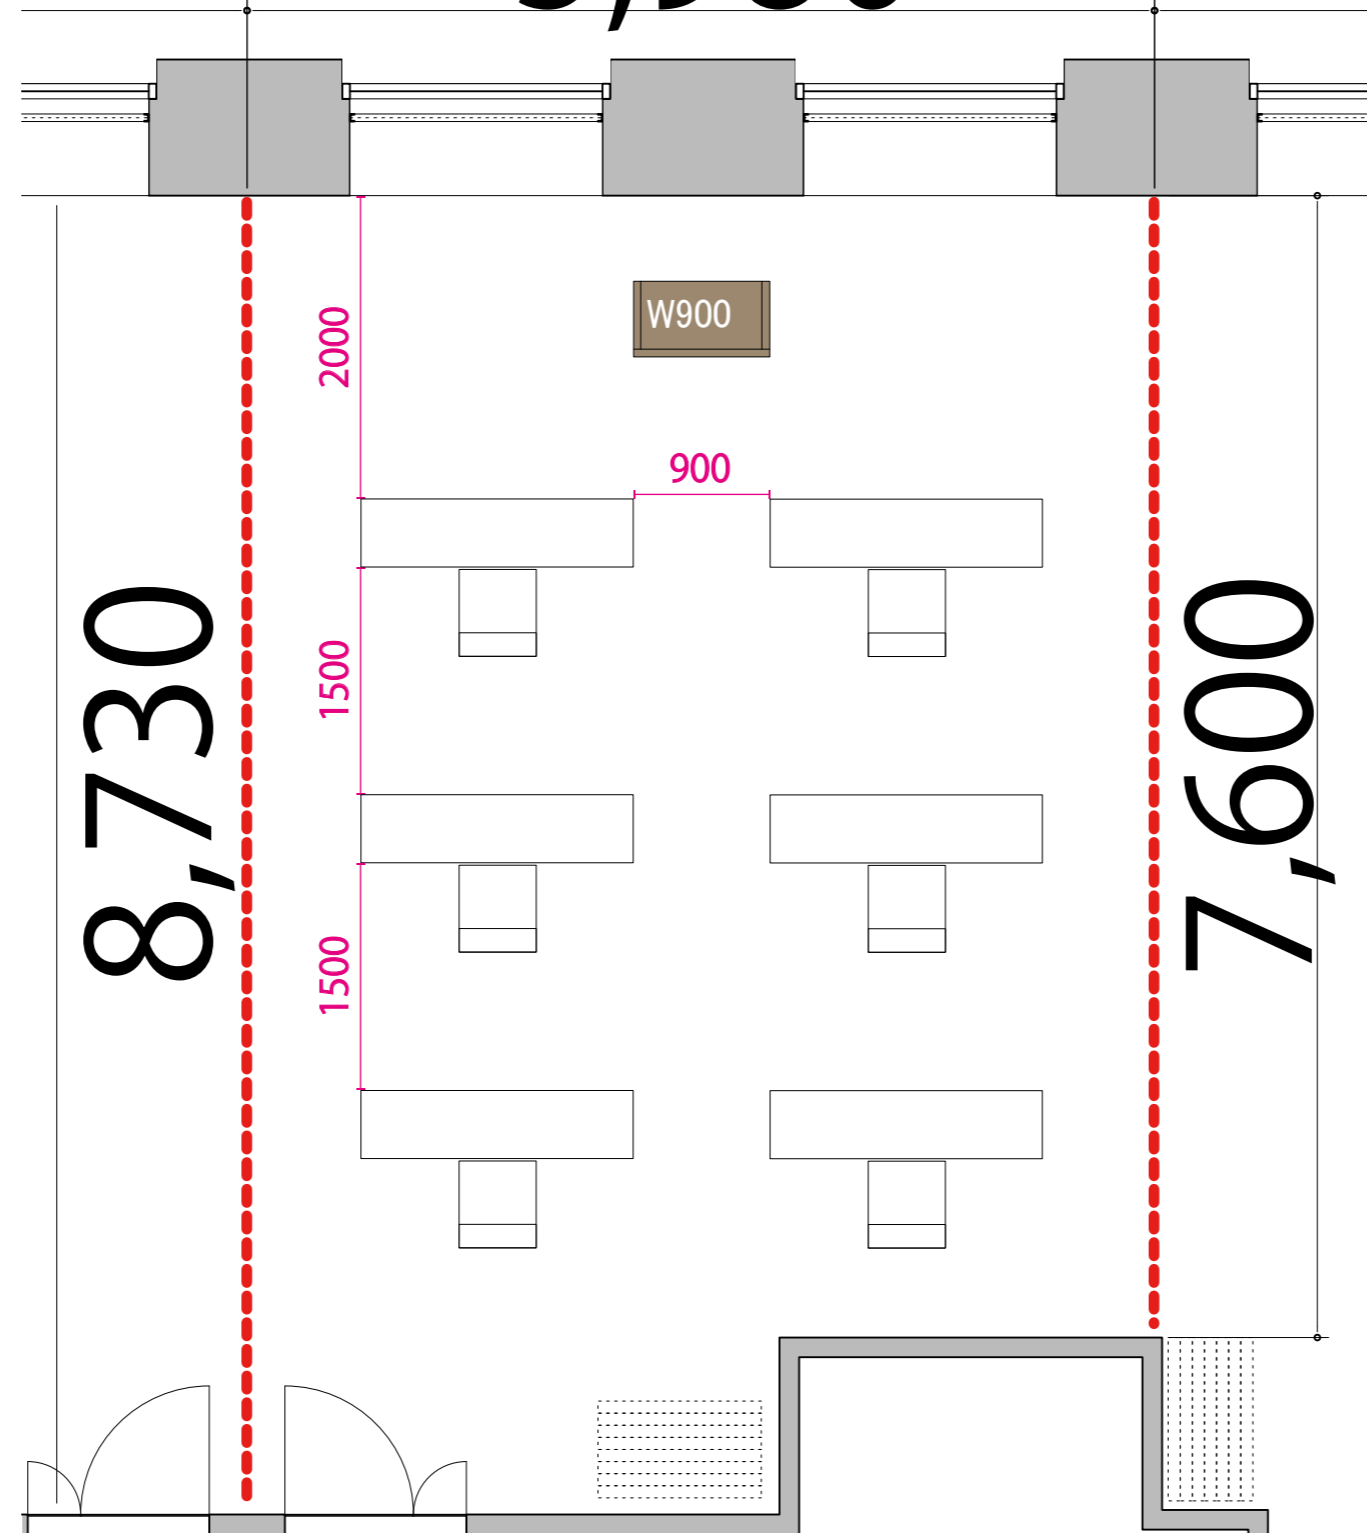

47F

--- 可動式間仕切り

5,980

プロジェクター・スクリーン等の設置により、席数が減少する場合がございます

テーブル
W1800×D450

イス
W510×D575

演台
W900×D500

47F

--- 可動式間仕切り

5,980

プロジェクター・スクリーン等の設置により、席数が減少する場合がございます

テーブル
W1800×D450

イス
W510×D575

演台
W900×D500