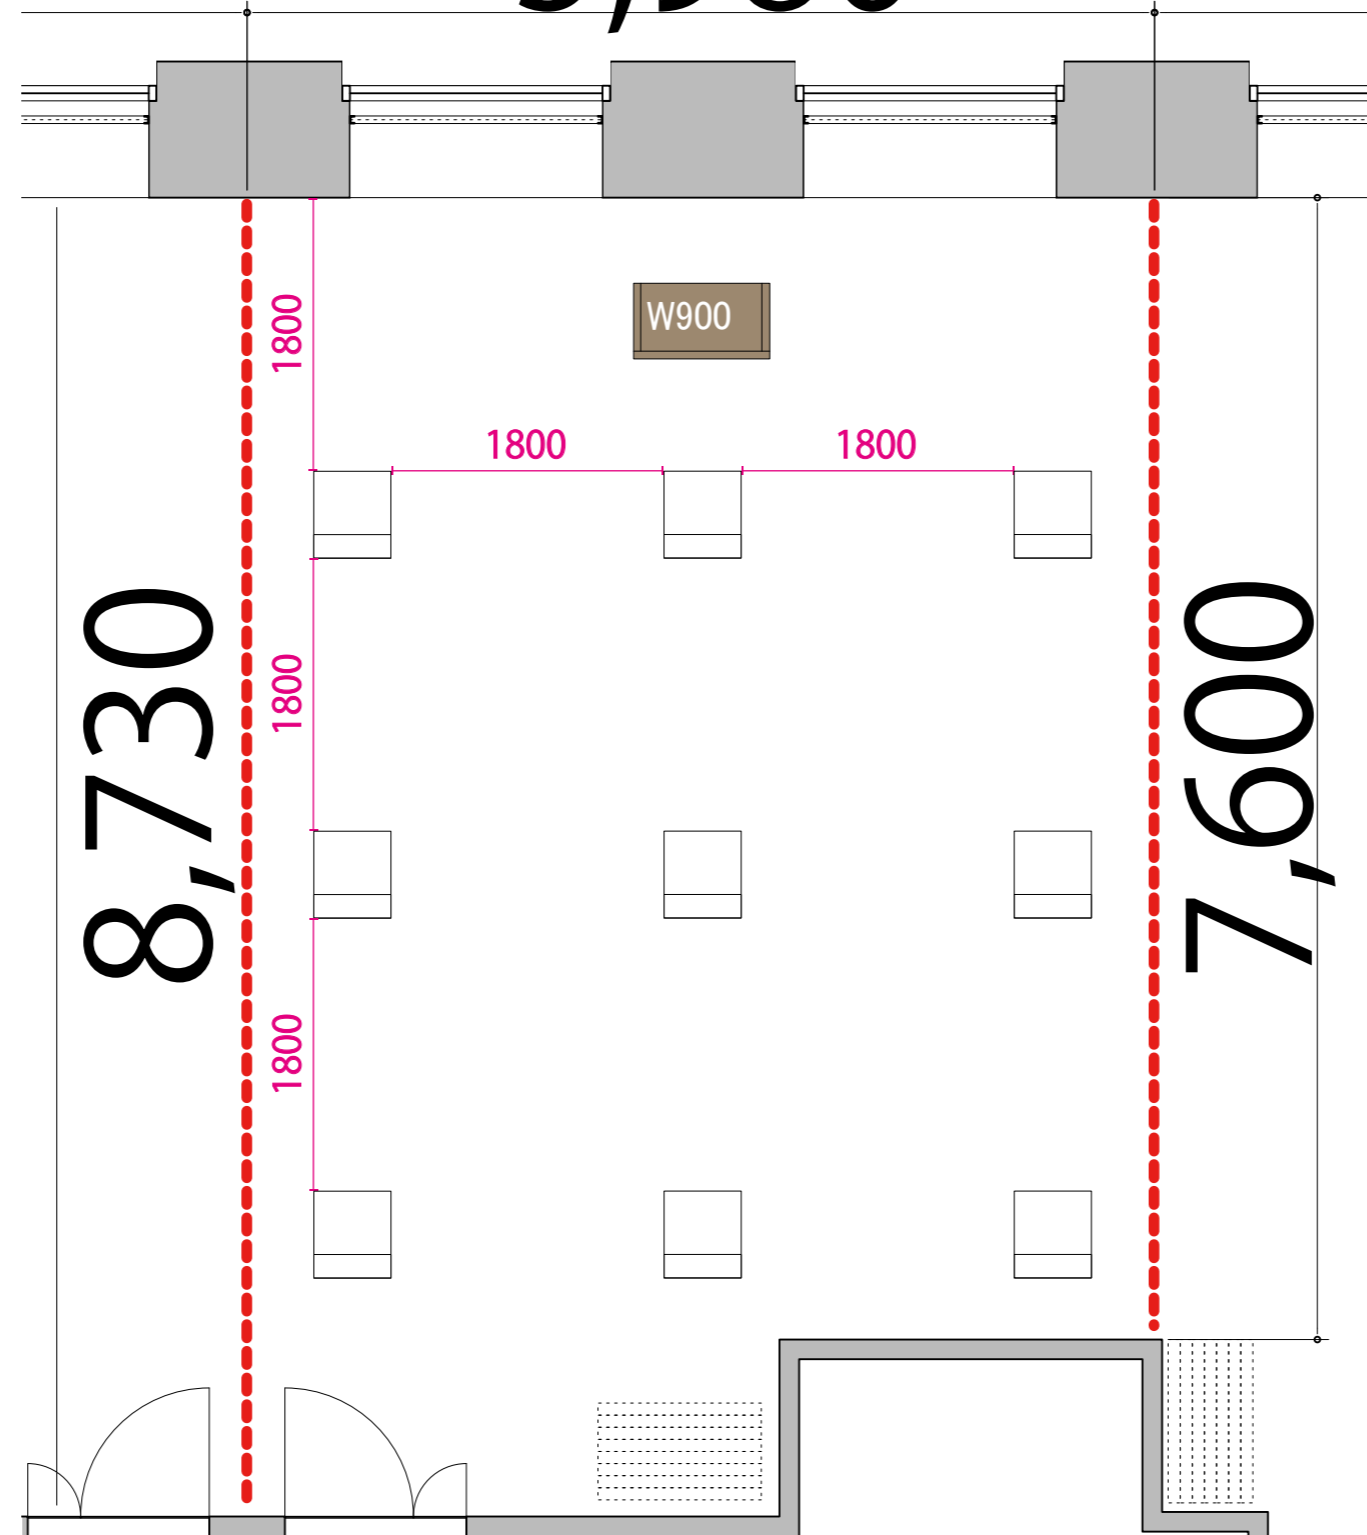

47F

--- 可動式間仕切り

5,980

プロジェクター・スクリーン等の設置により、席数が減少する場合がございます

テーブル
W1800×D450

イス
W510×D575

演台
W900×D500

47F

--- 可動式間仕切り

5,980

プロジェクター・スクリーン等の設置により、席数が減少する場合がございます

テーブル
W1800×D450

イス
W510×D575

演台
W900×D500