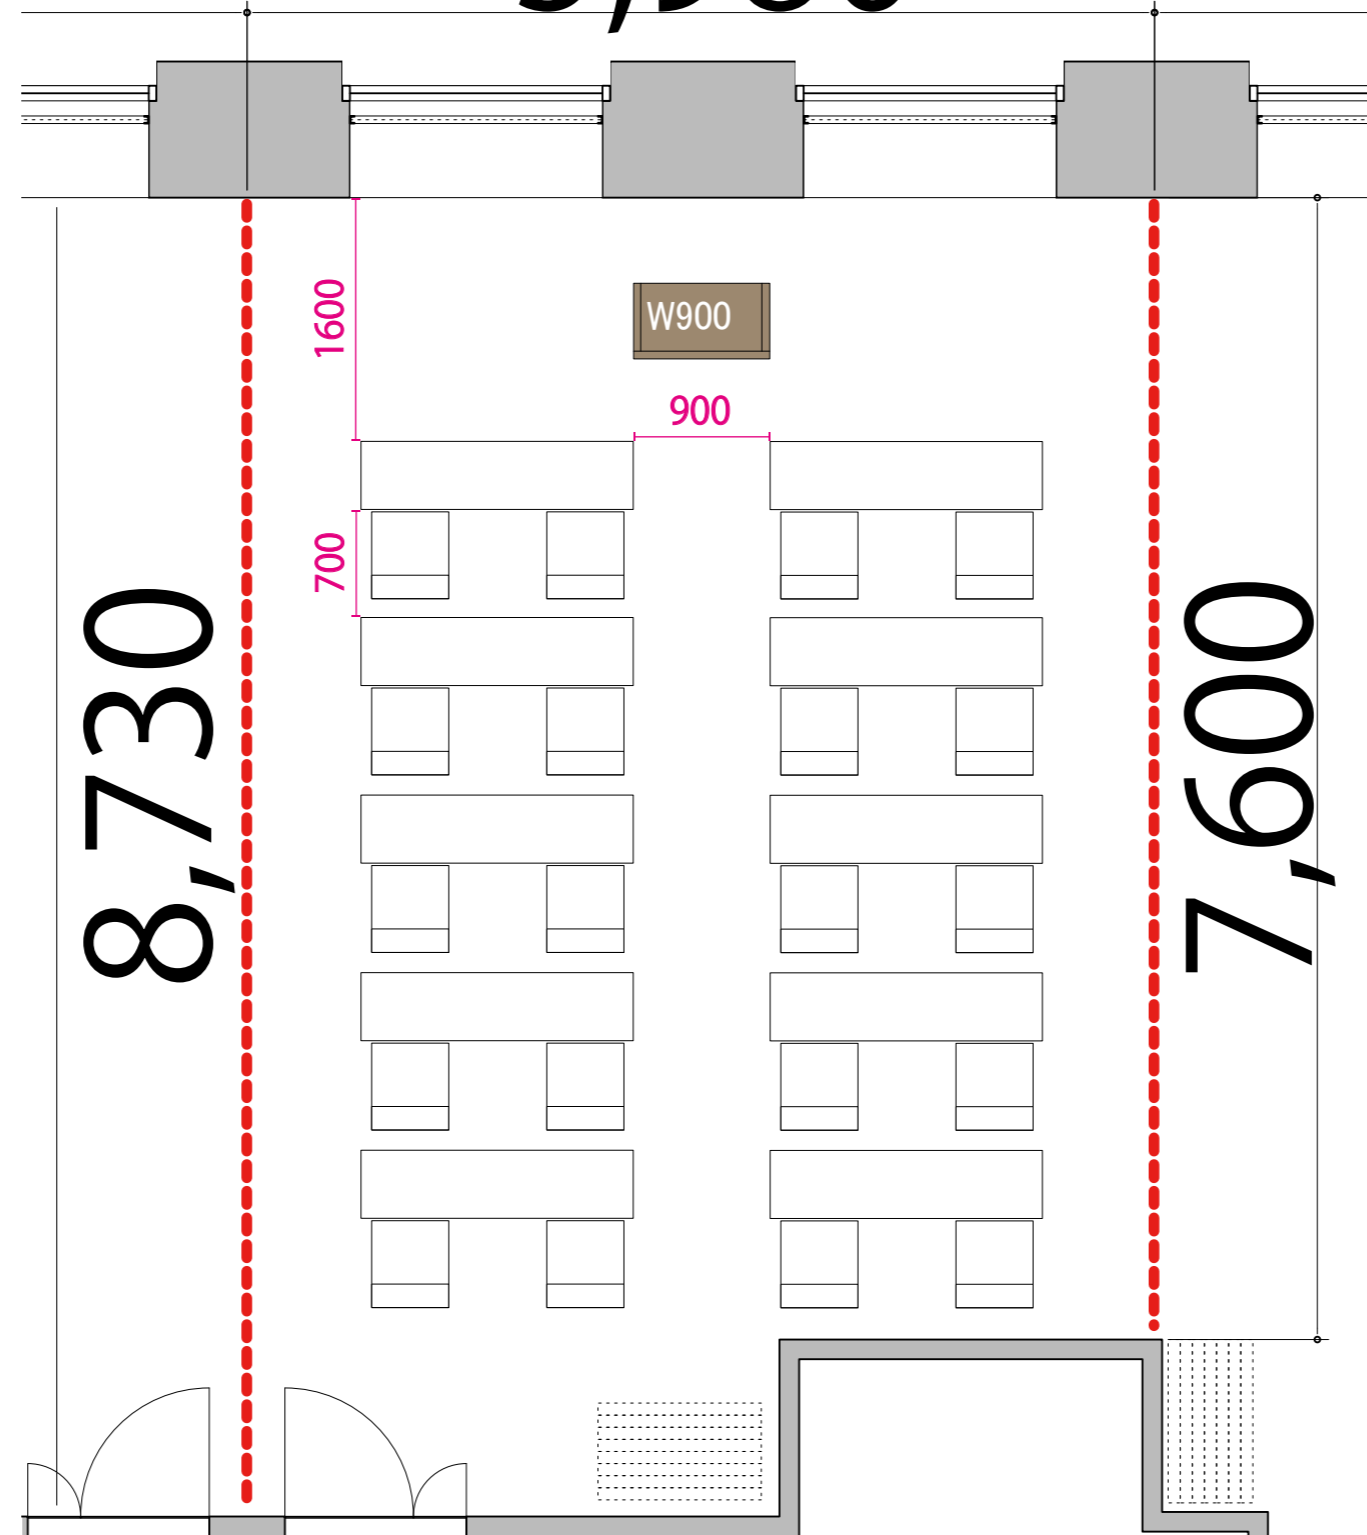

47F

--- 可動式間仕切り

5,980

プロジェクター・スクリーン等の設置により、席数が減少する場合がございます

テーブル  
W1800×D450

イス  
W510×D575

演台  
W900×D500