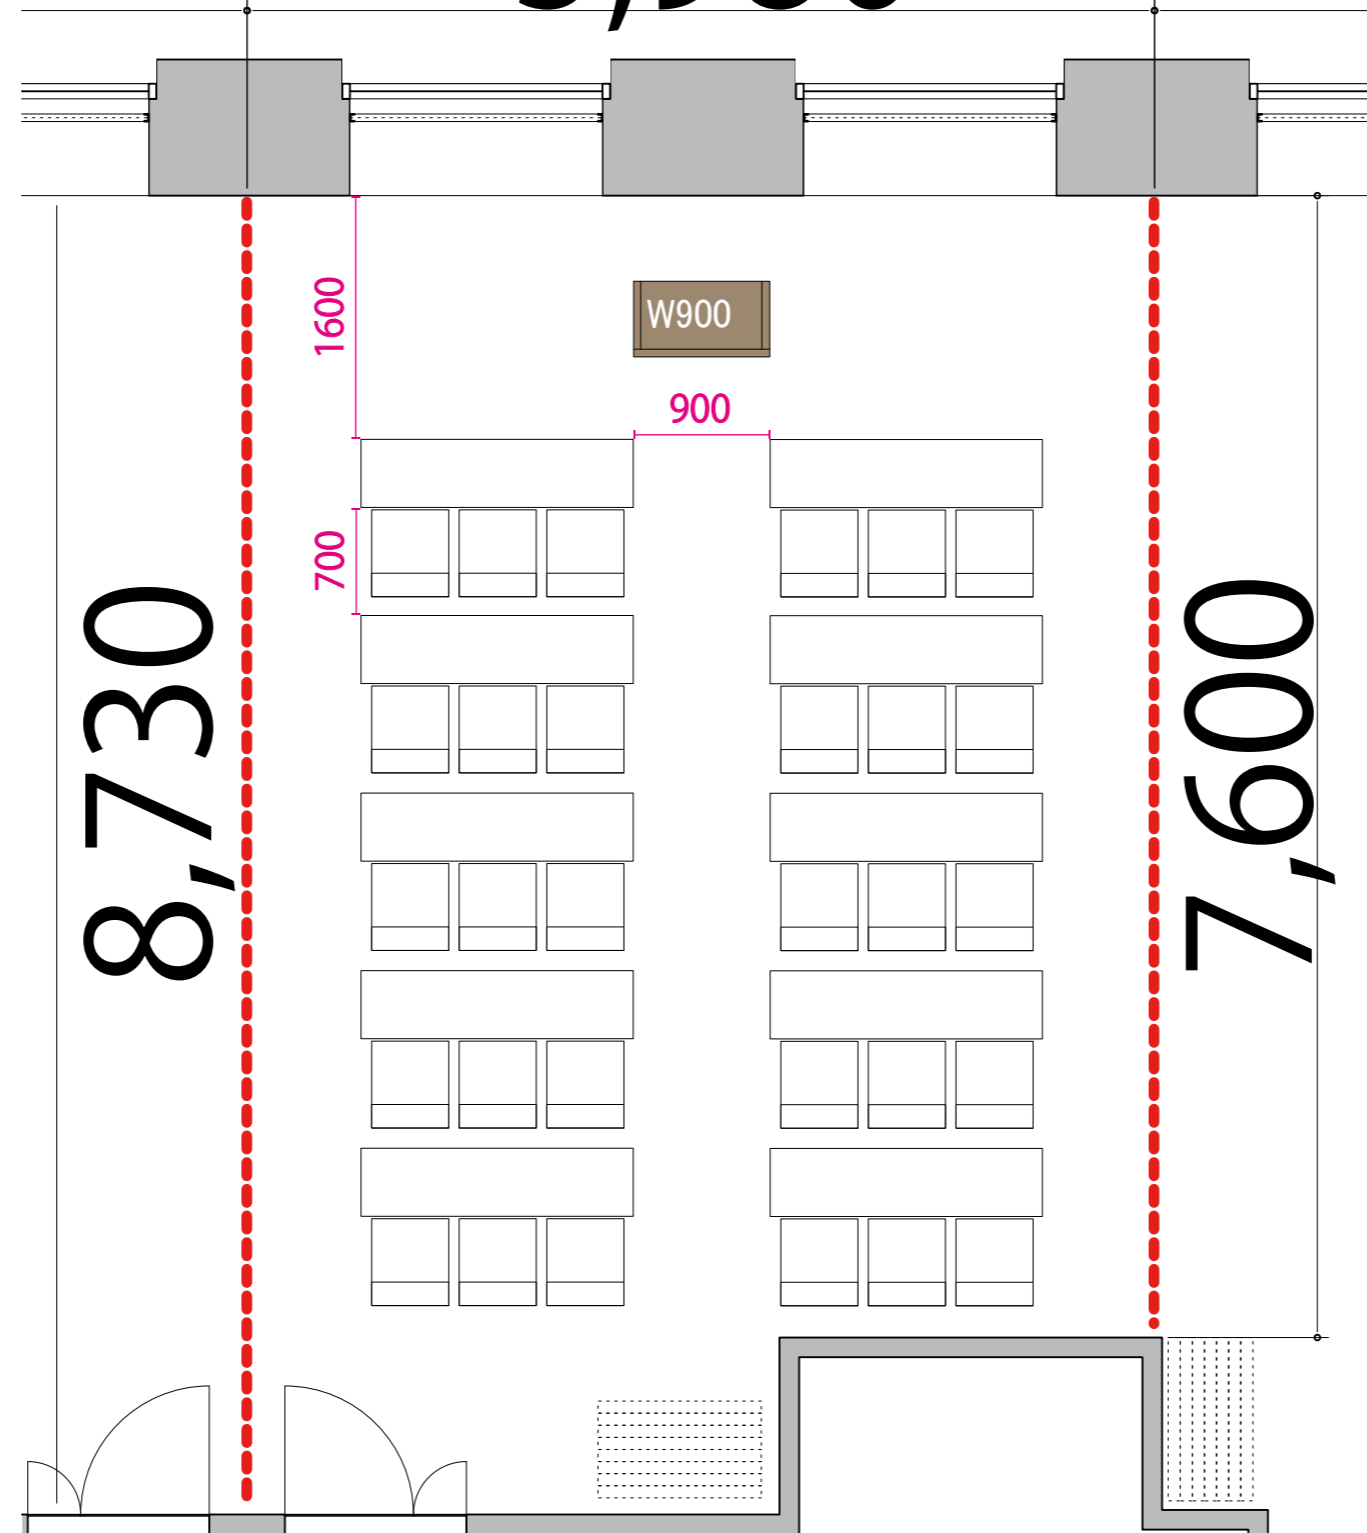

47F

--- 可動式間仕切り

5,980

プロジェクター・スクリーン等の設置により、席数が減少する場合がございます

テーブル
W1800×D450

イス
W510×D575

演台
W900×D500