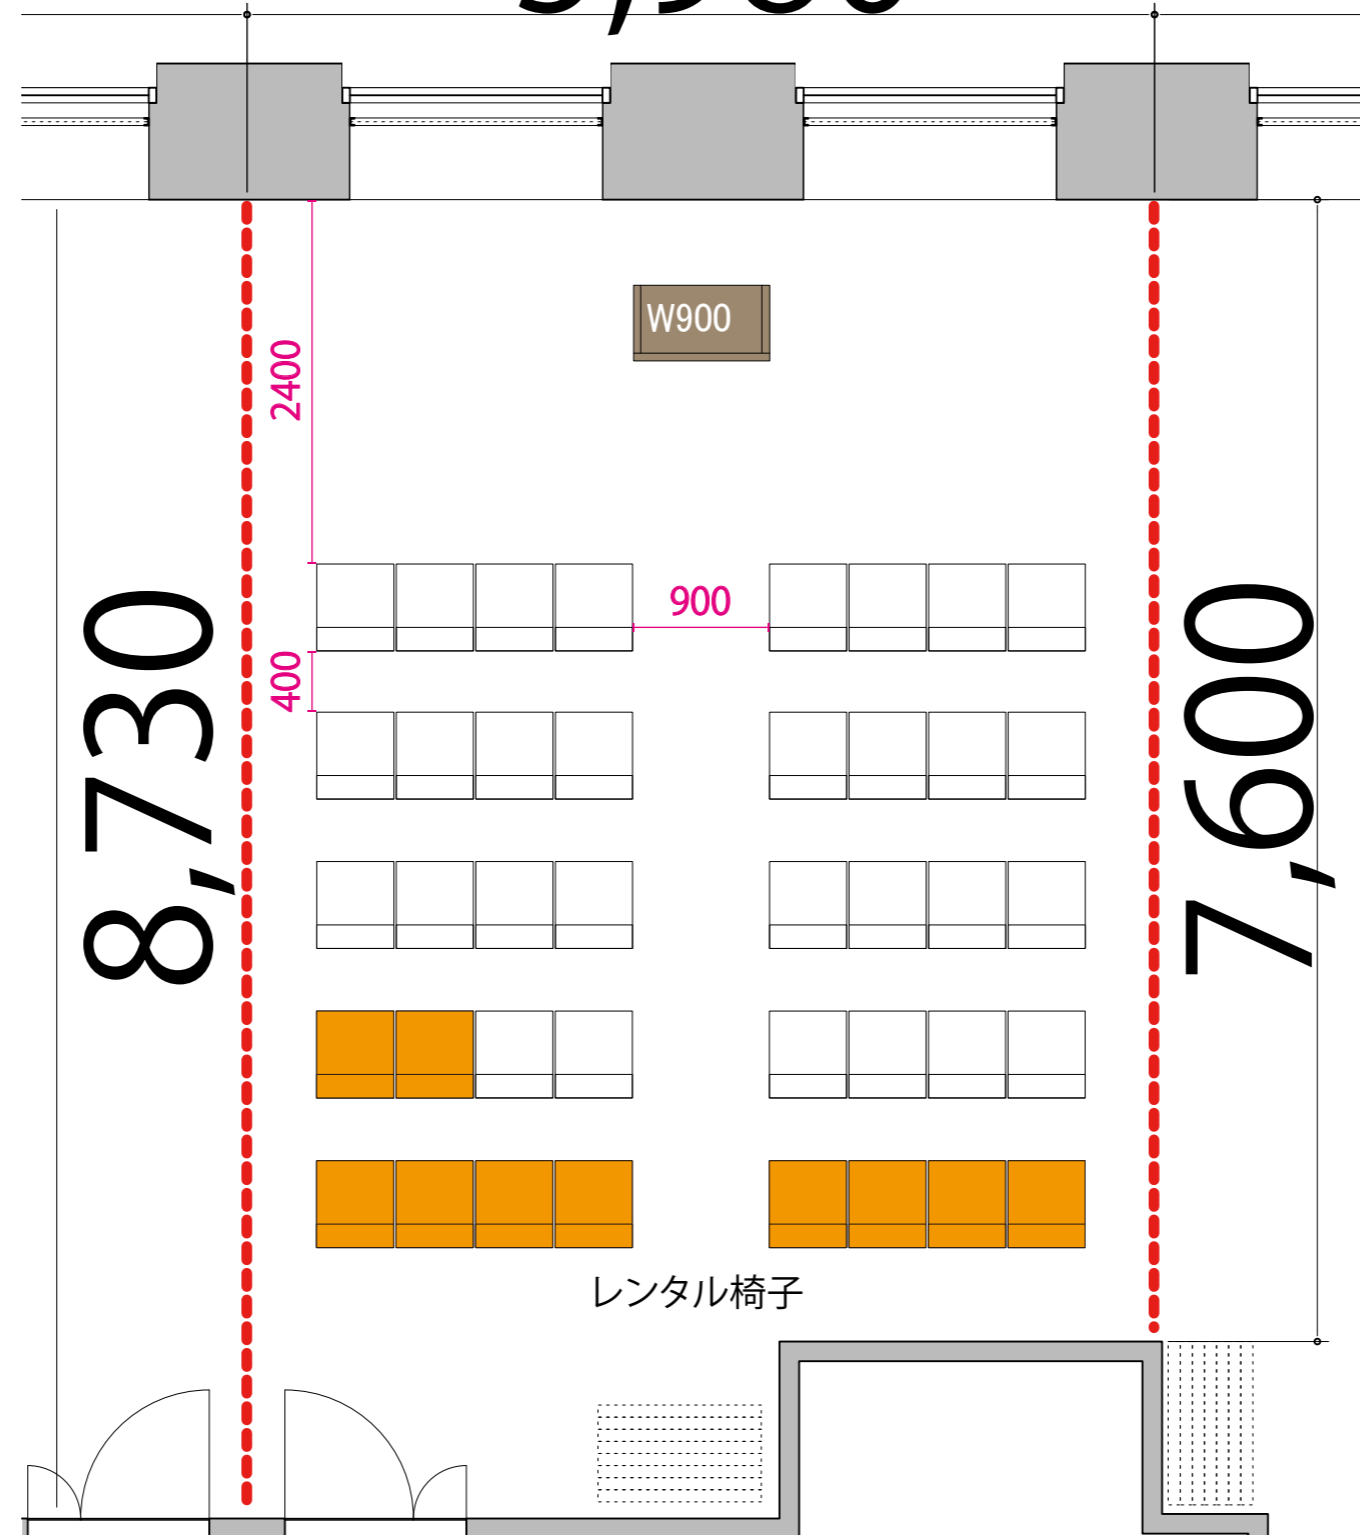

47F

--- 可動式間仕切り

5,980

※このレイアウトには別途有料レンタルが発生します

プロジェクター・スクリーン等の設置により、席数が減少する場合がございます

テーブル
W1800 x D450

イス
W510 x D575

演台
W900 x D500

レンタル椅子