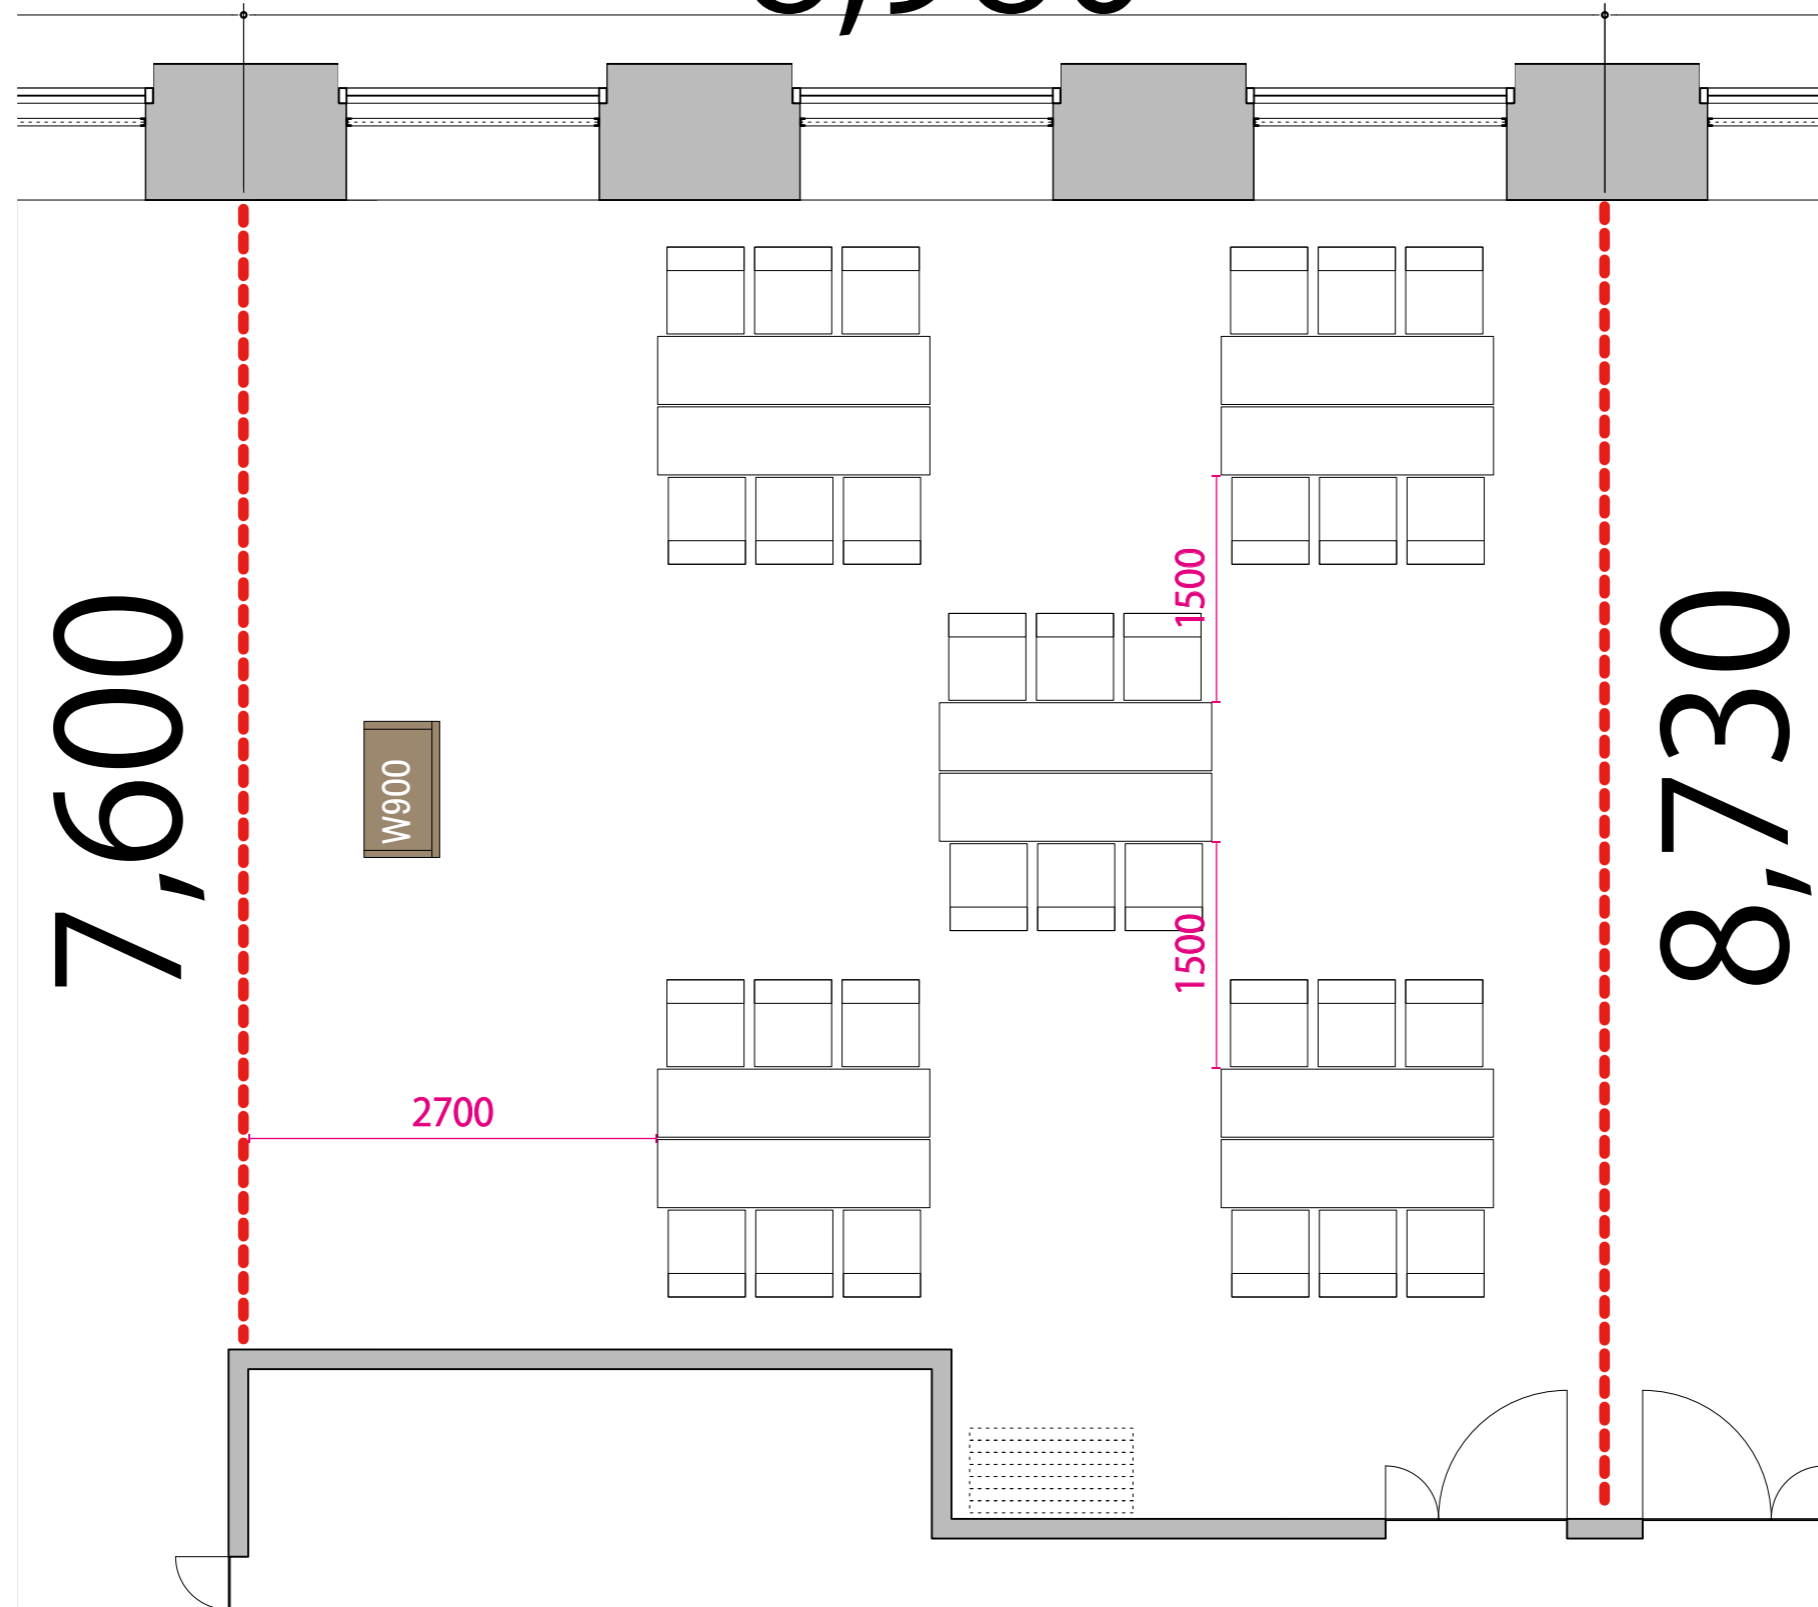

47F

--- 可動式間仕切り

8,980

プロジェクター・スクリーン等の設置により、席数が減少する場合がございます

テーブル
W1800 x D450

イス
W510 x D575

演台
W900 x D500