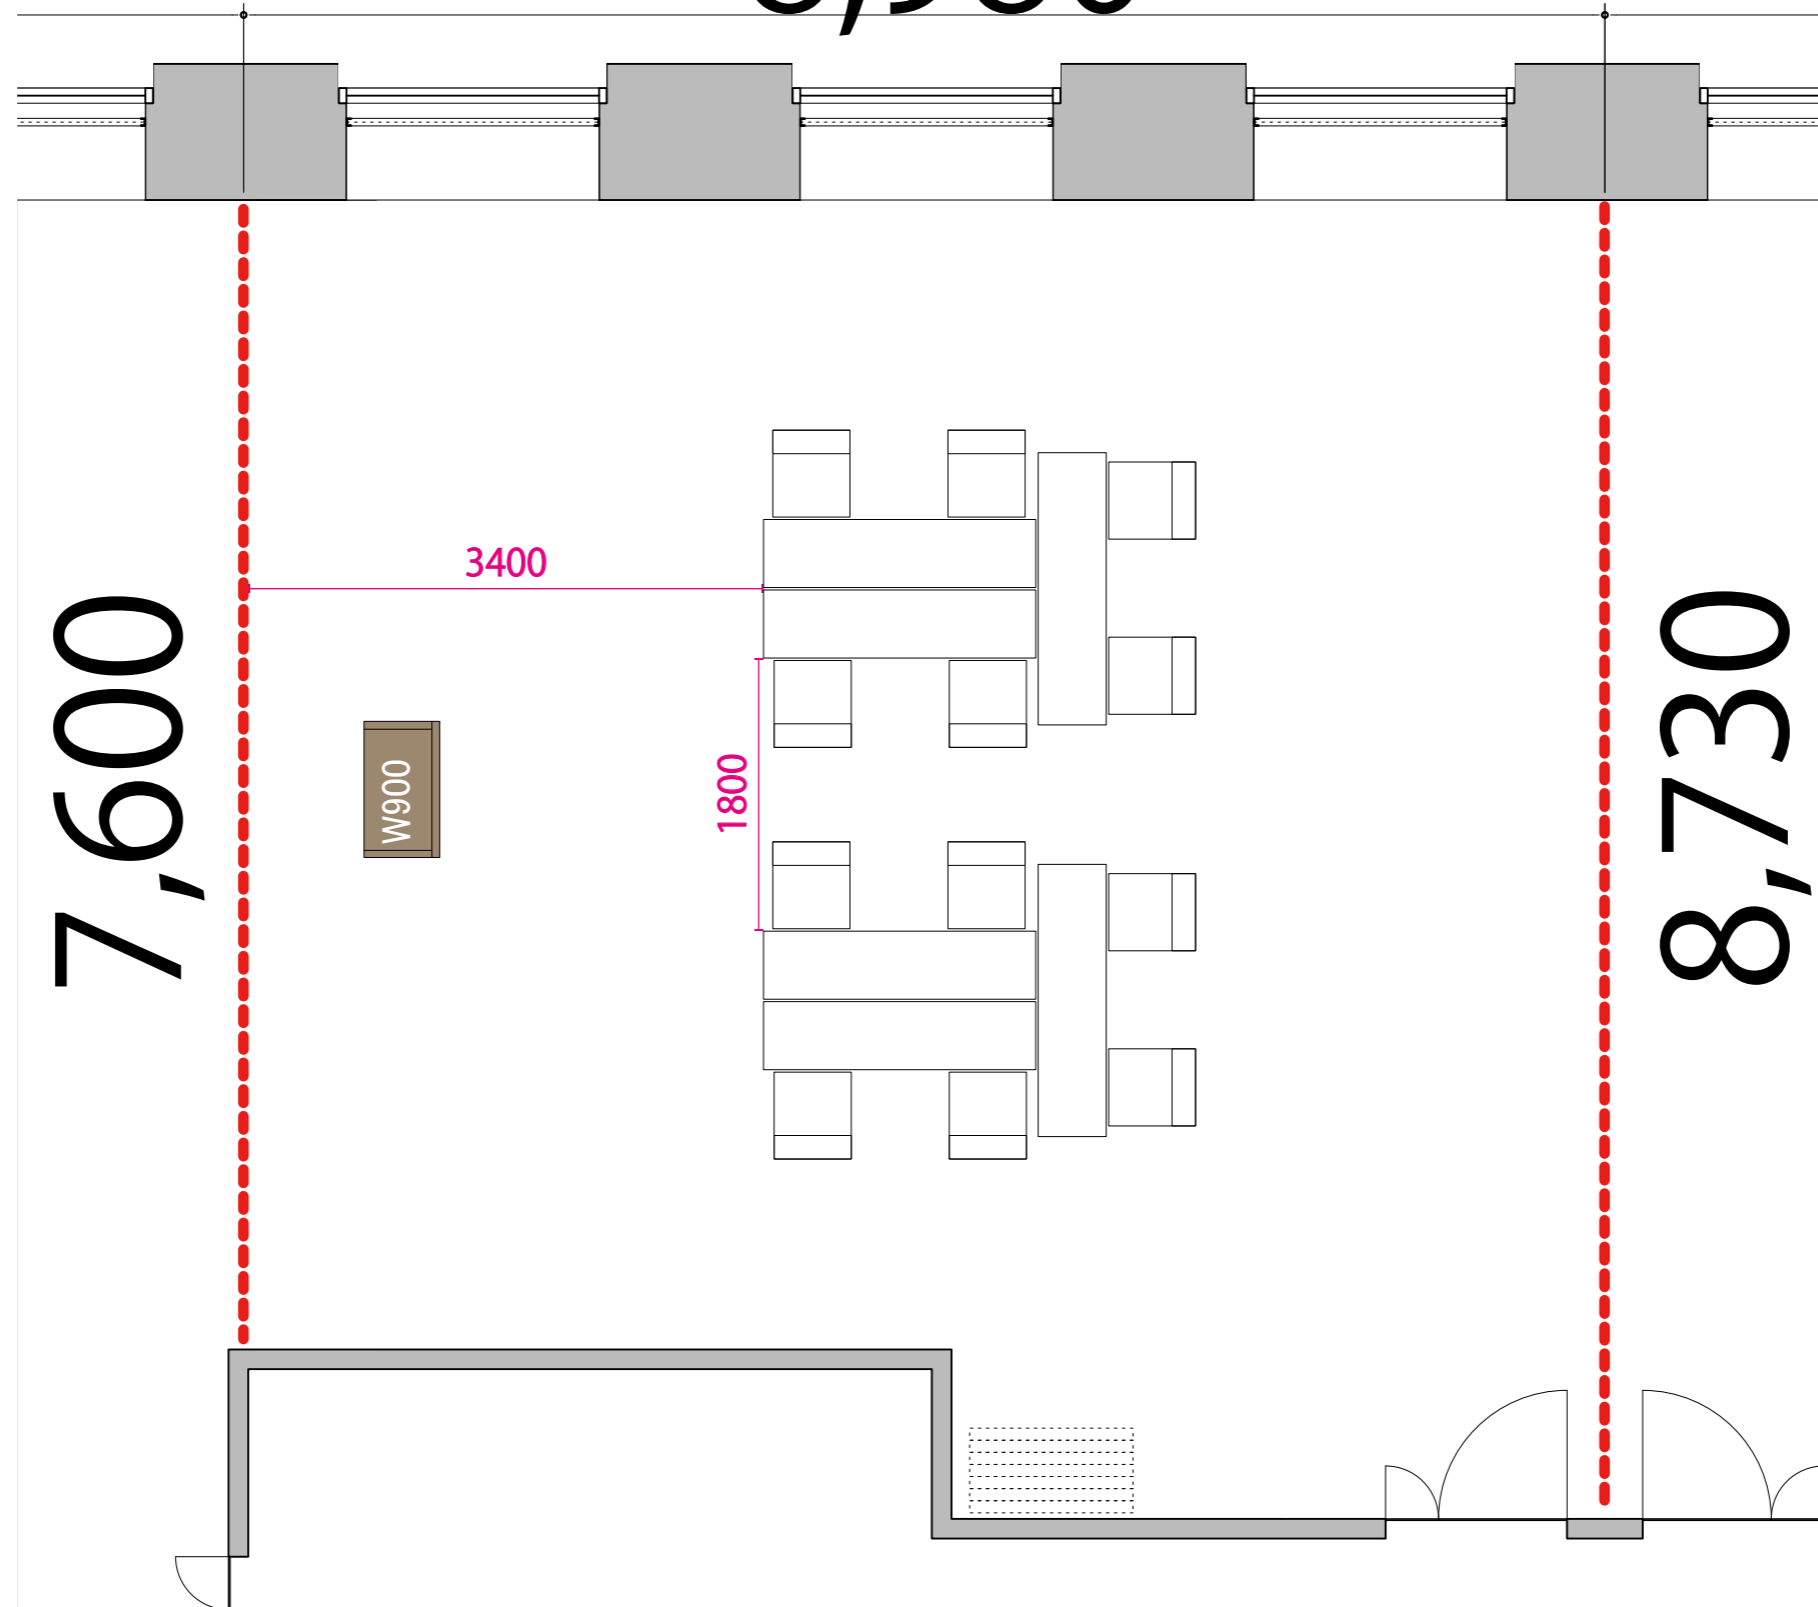

47F

--- 可動式間仕切り

8,980

プロジェクター・スクリーン等の設置により、席数が減少する場合がございます

テーブル  
W1800×D450

イス  
W510×D575

演台  
W900×D500