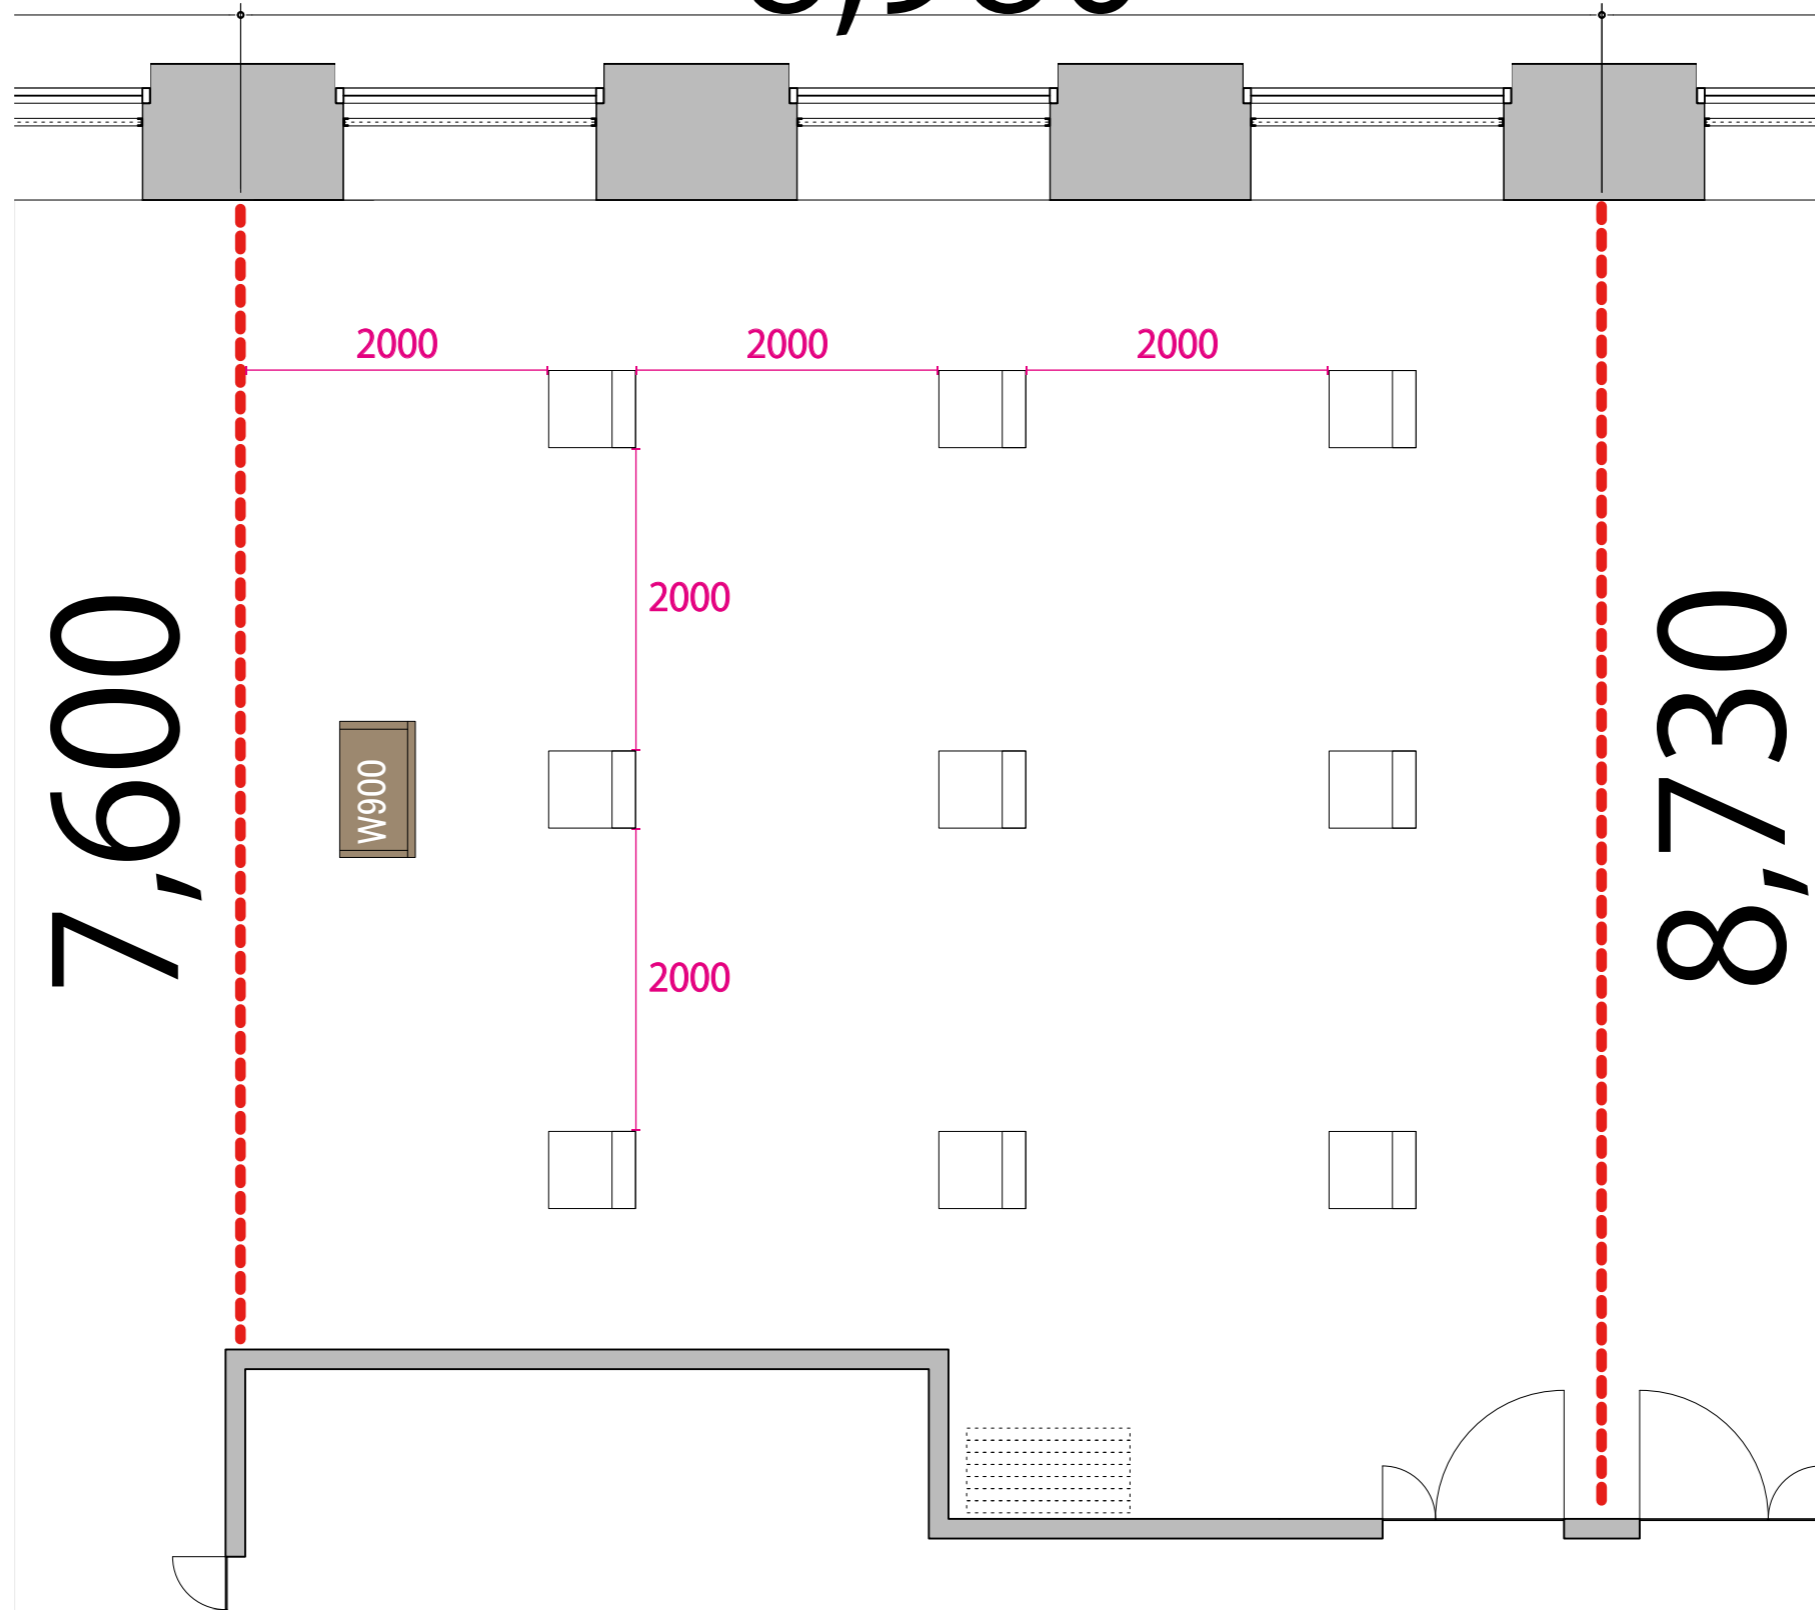

47F

--- 可動式間仕切り

8,980

プロジェクター・スクリーン等の設置により、席数が減少する場合がございます

テーブル
W1800×D450

イス
W510×D575

演台
W900×D500

47F

--- 可動式間仕切り

8,980

プロジェクター・スクリーン等の設置により、席数が減少する場合がございます

テーブル
W1800×D450

イス
W510×D575

演台
W900×D500