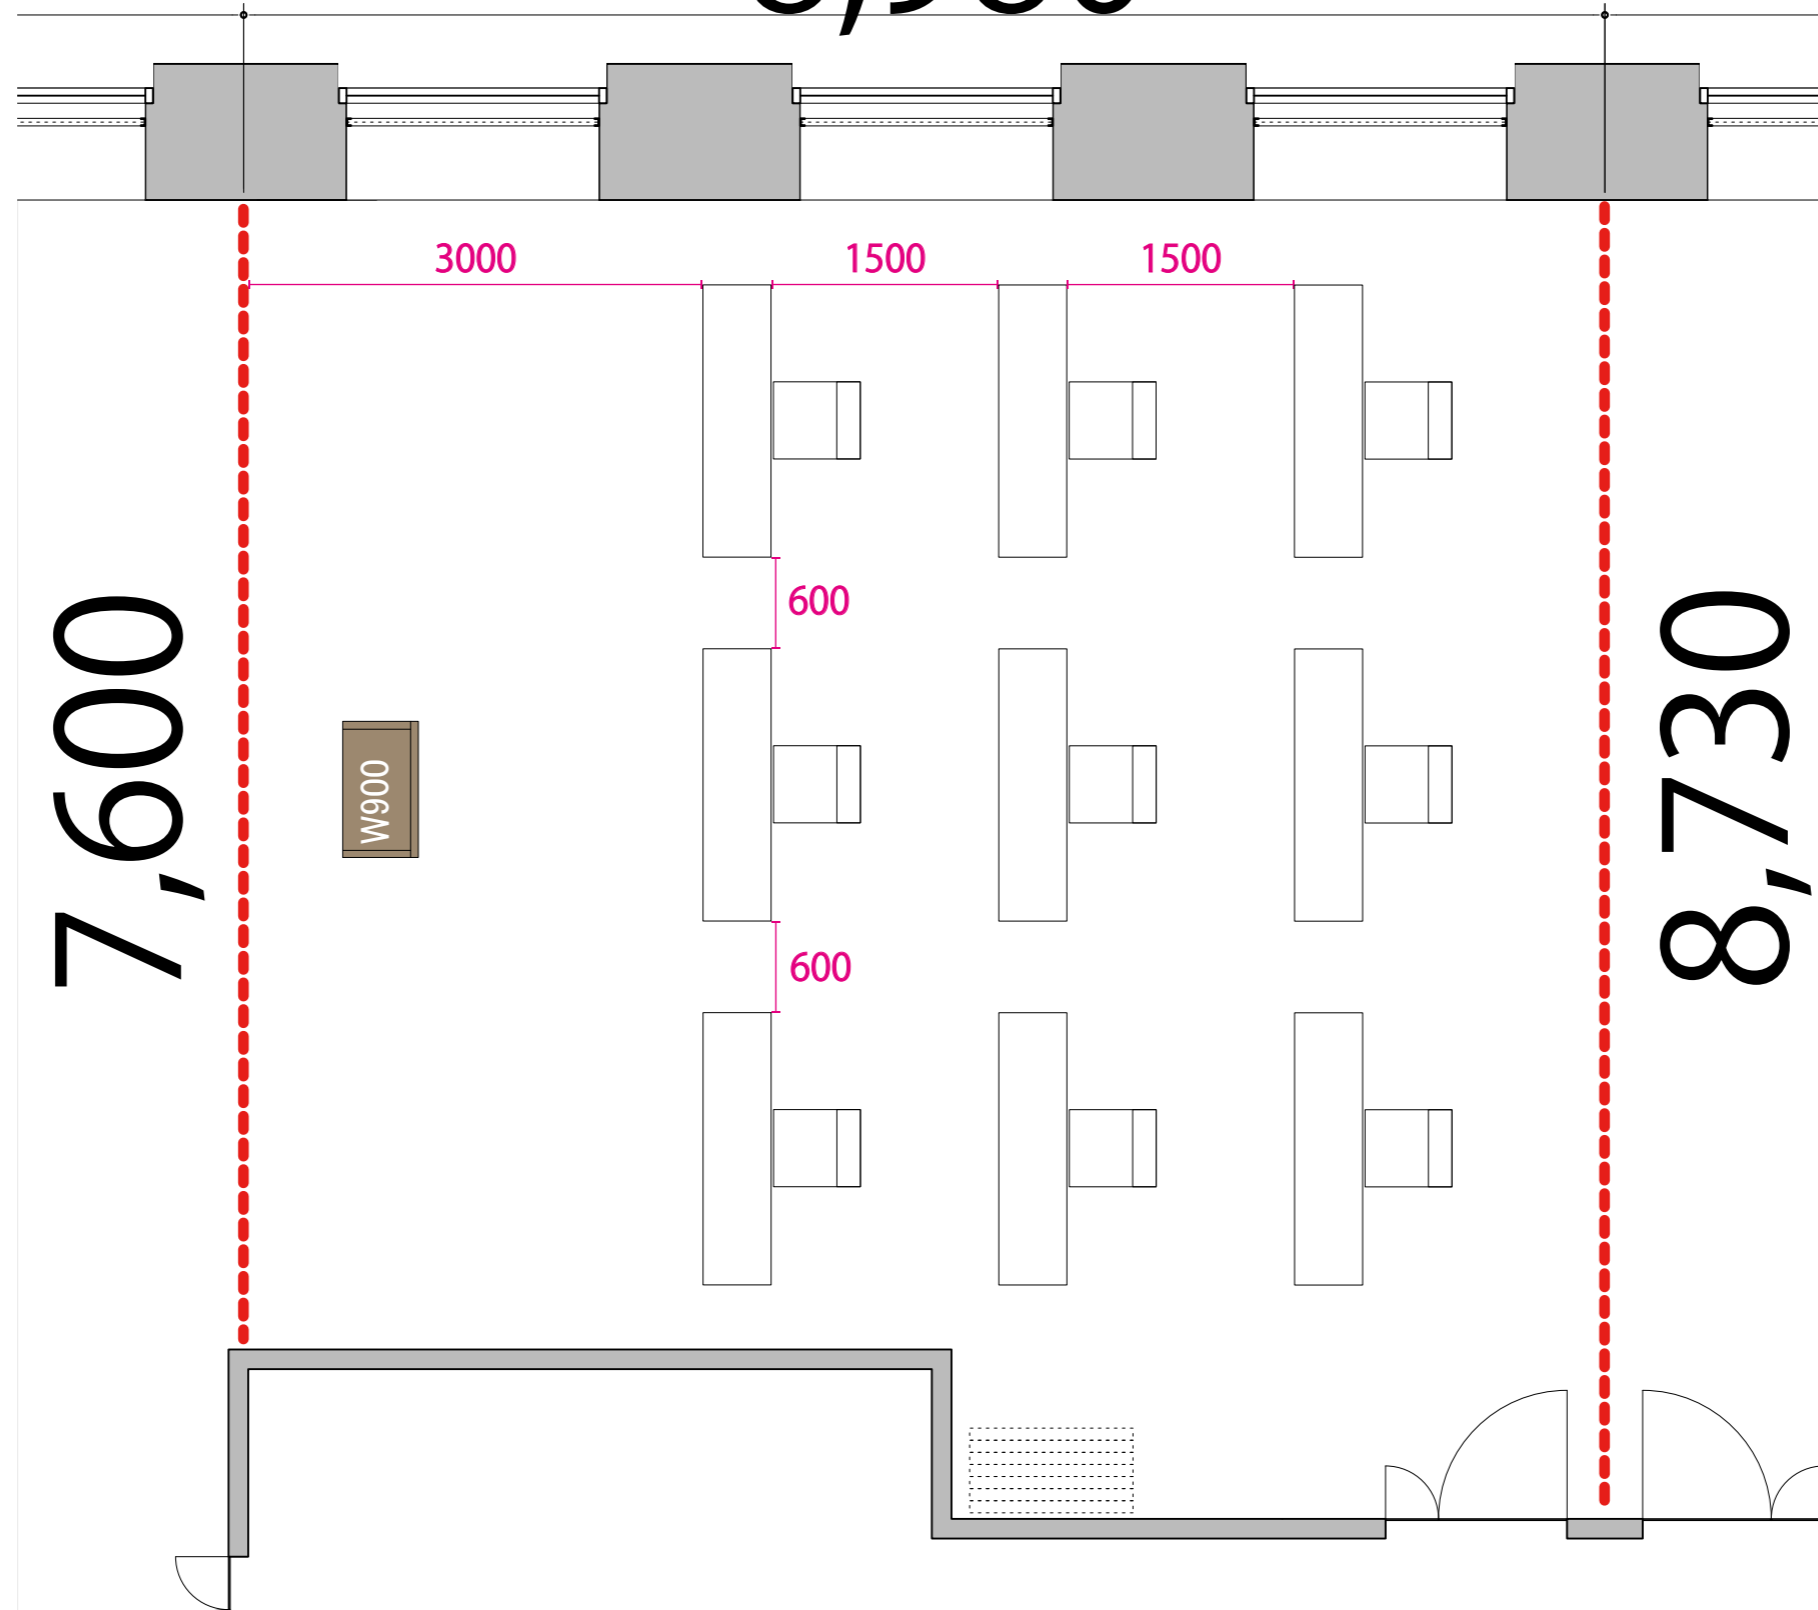

47F

--- 可動式間仕切り

8,980

プロジェクター・スクリーン等の設置により、席数が減少する場合がございます

テーブル
W1800×D450

イス
W510×D575

演台
W900×D500

47F

--- 可動式間仕切り

8,980

プロジェクター・スクリーン等の設置により、席数が減少する場合がございます

テーブル
W1800×D450

イス
W510×D575

演台
W900×D500