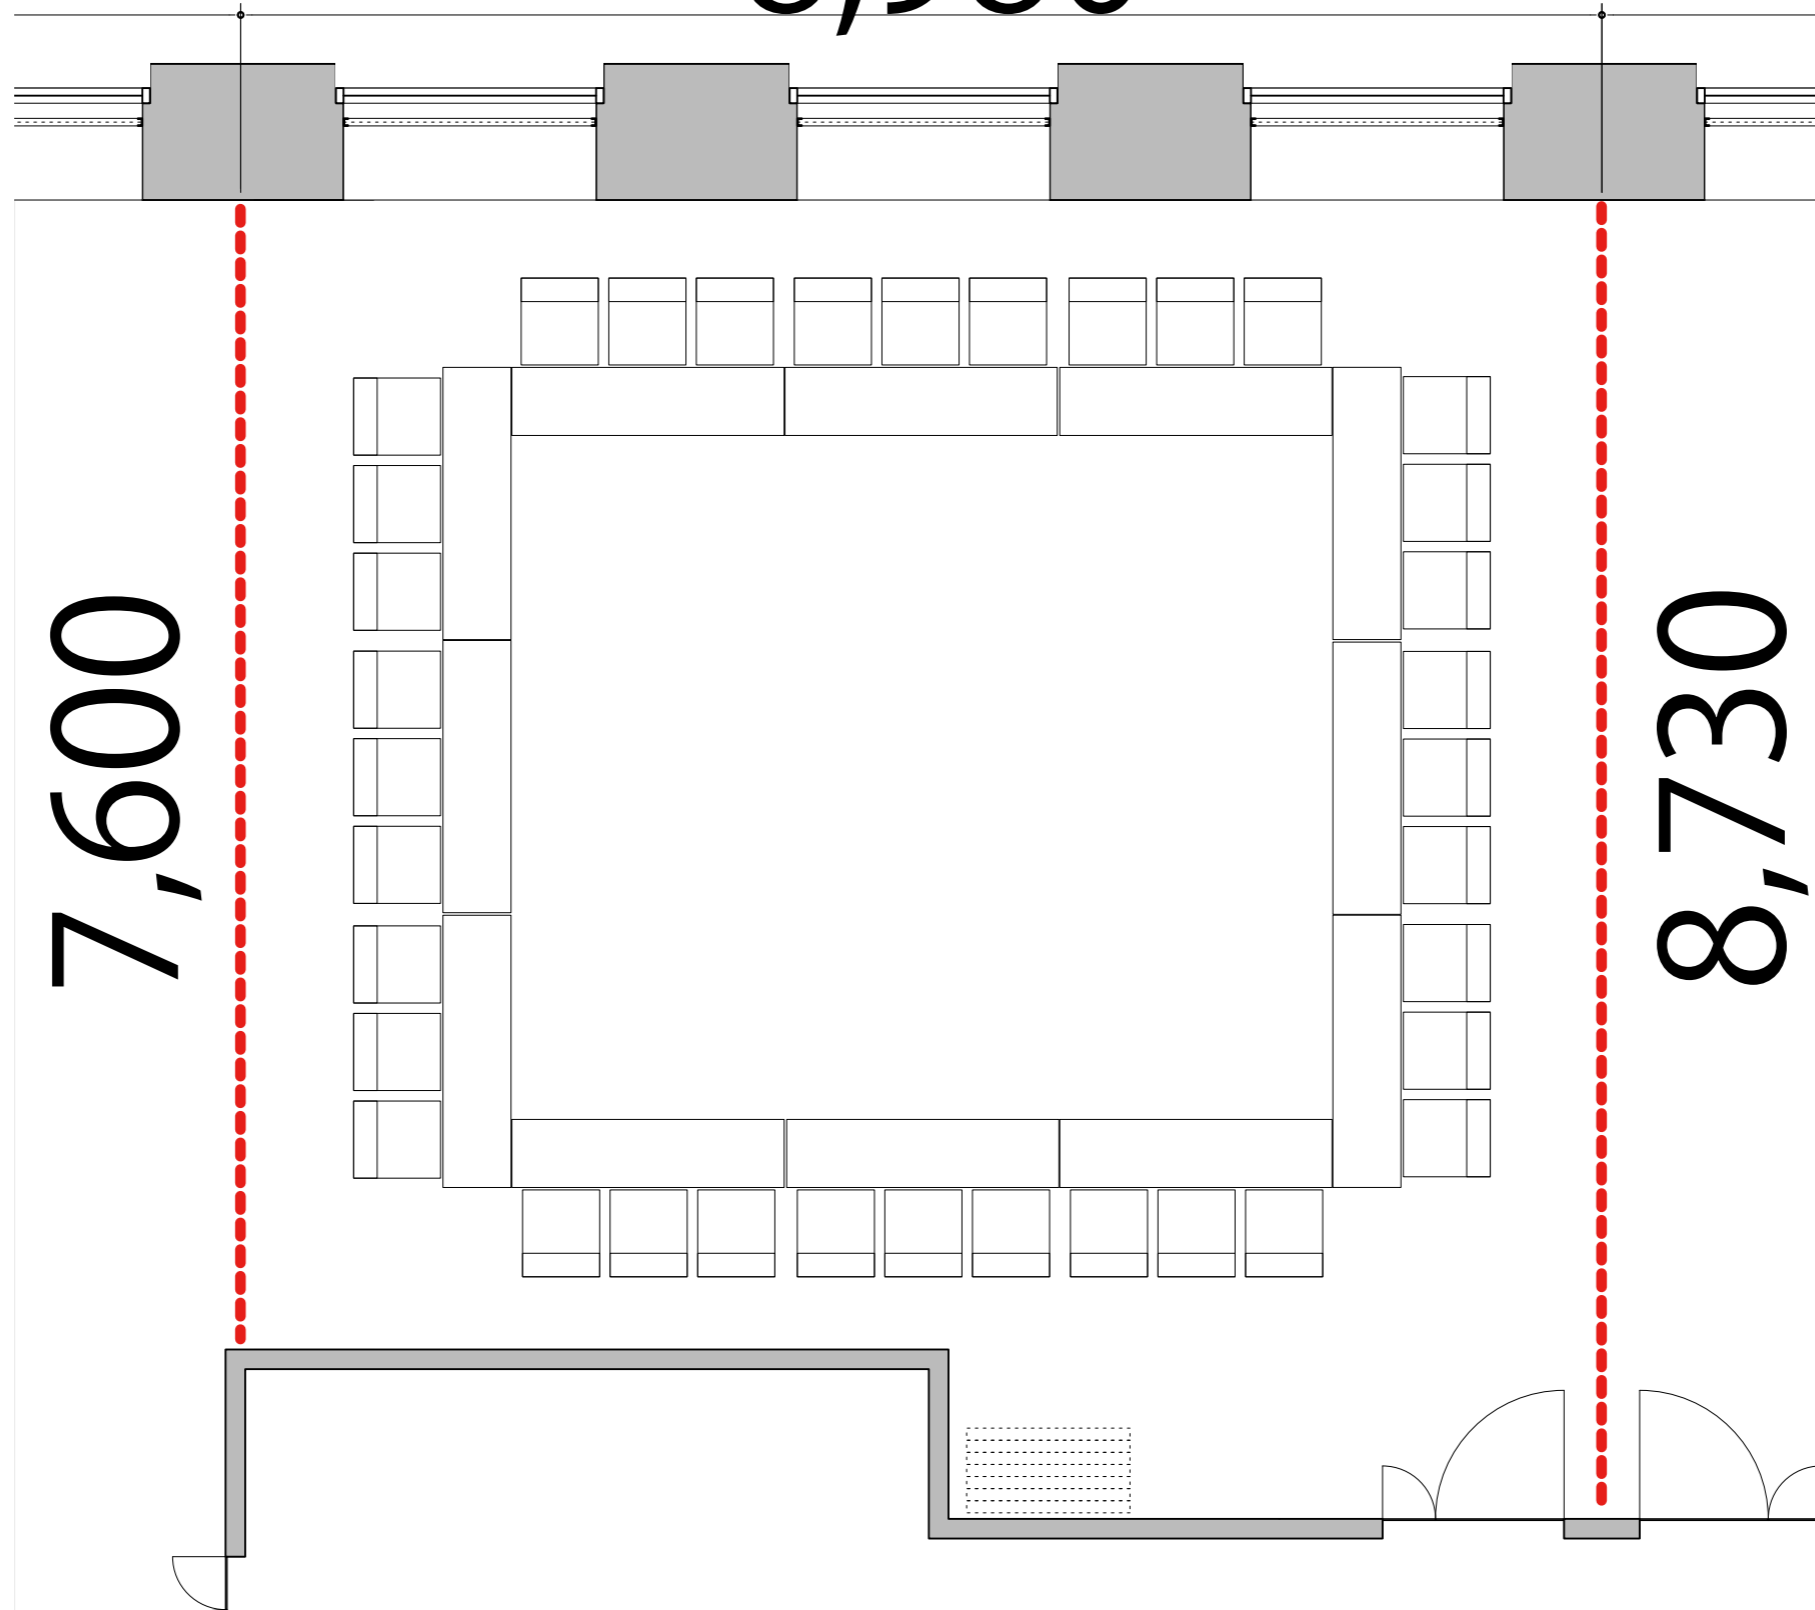

47F

--- 可動式間仕切り

8,980

7,600

8,730

プロジェクター・スクリーン等の設置により、席数が減少する場合がございます

テーブル  
W1800×D450

イス  
W510×D575