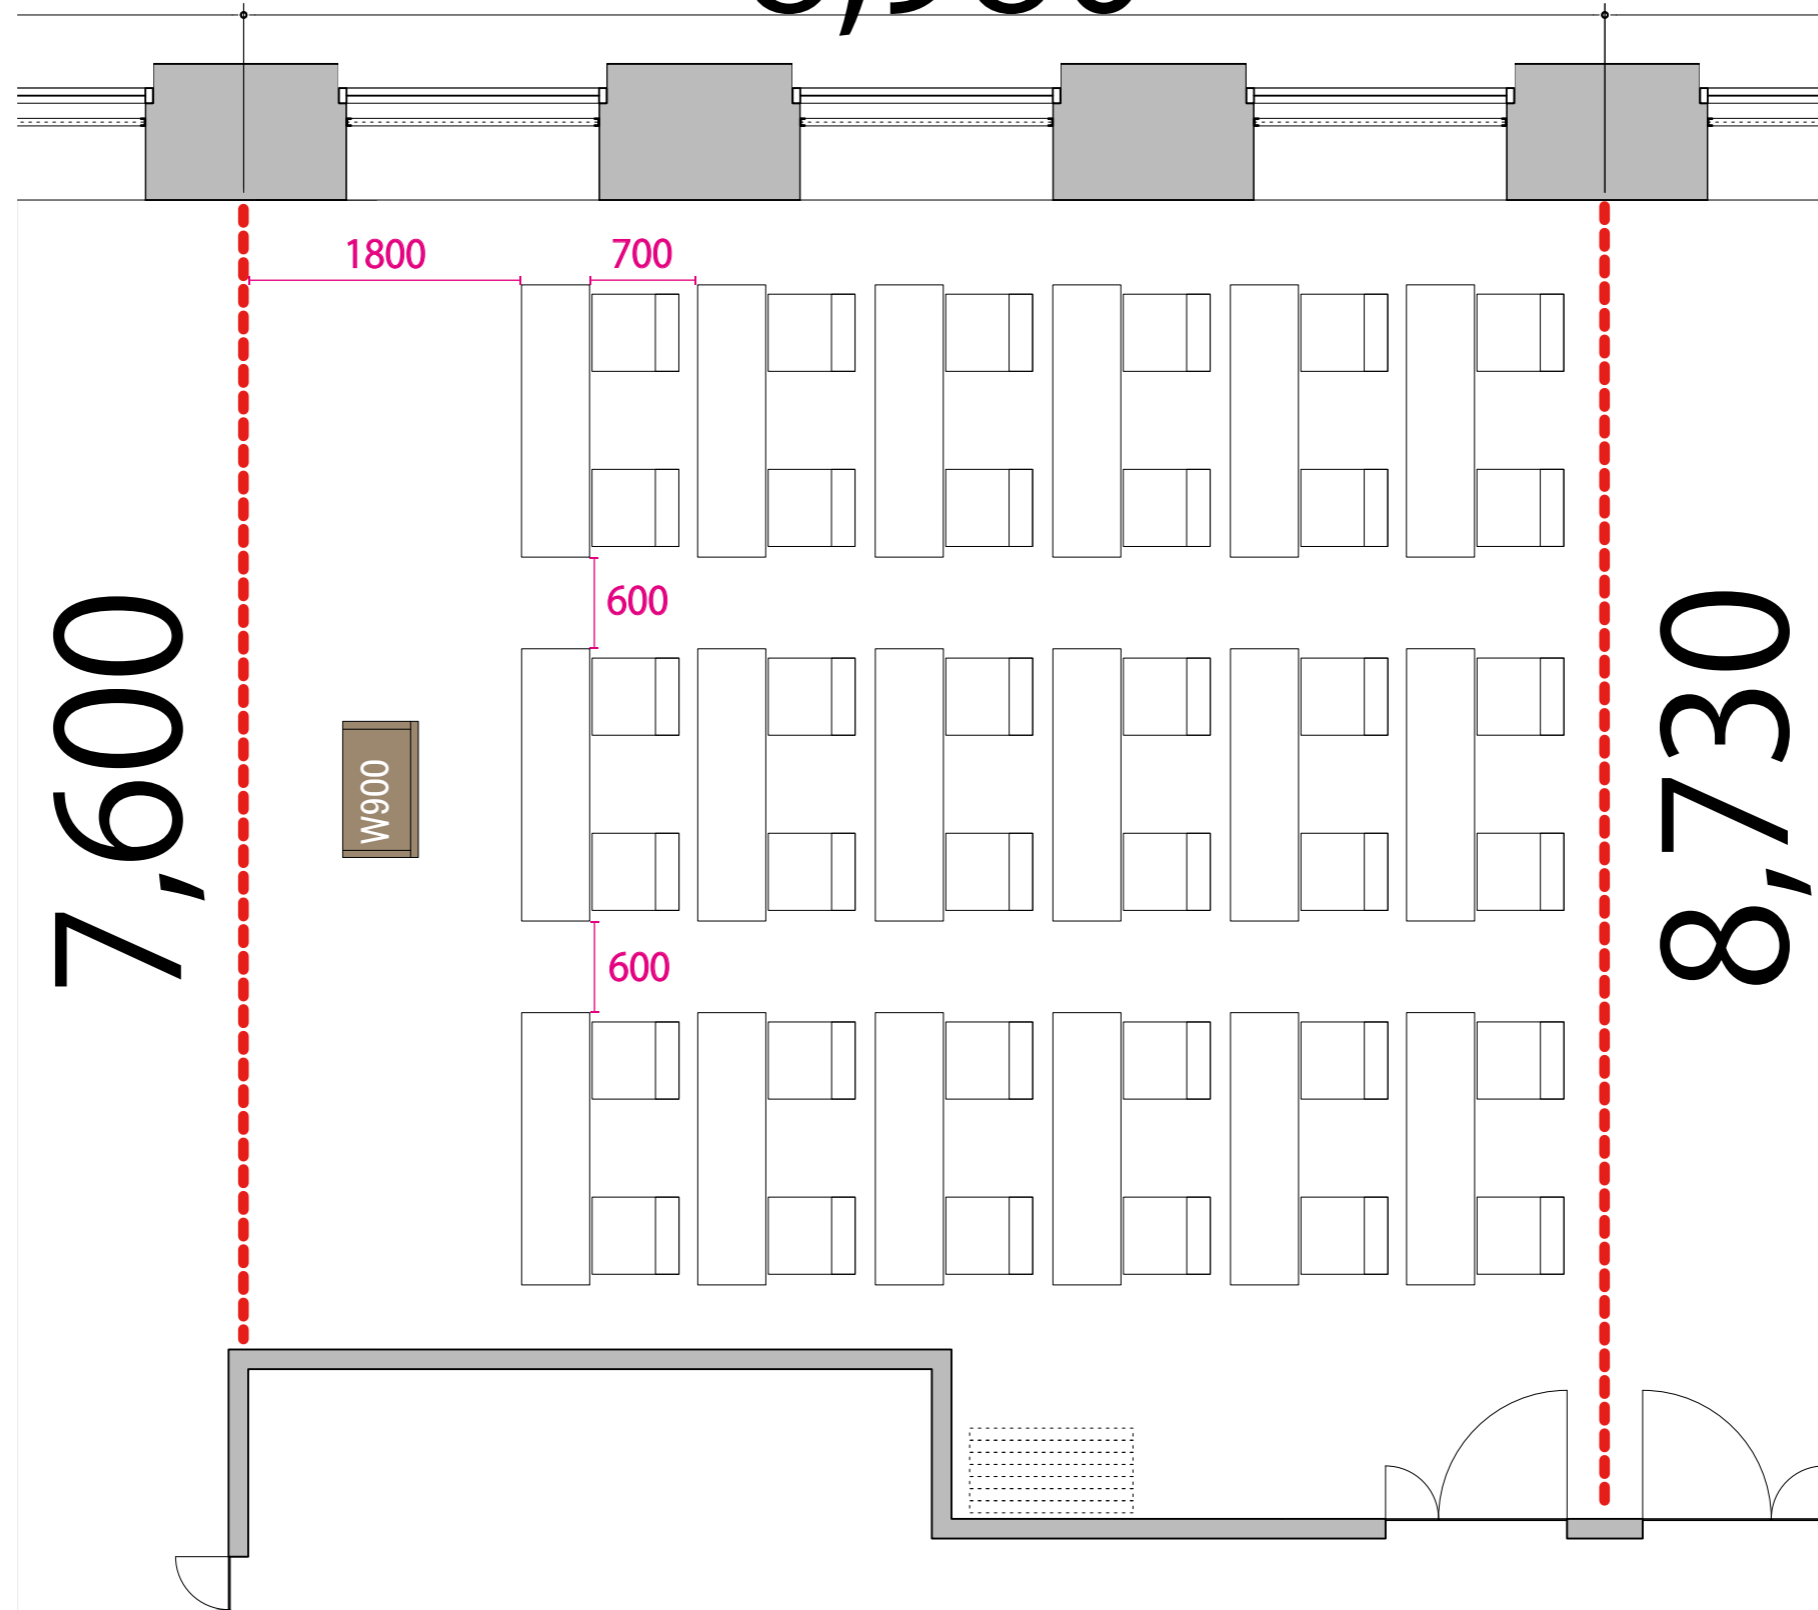

47F

--- 可動式間仕切り

8,980

プロジェクター・スクリーン等の設置により、席数が減少する場合がございます

テーブル
W1800×D450

イス
W510×D575

演台
W900×D500