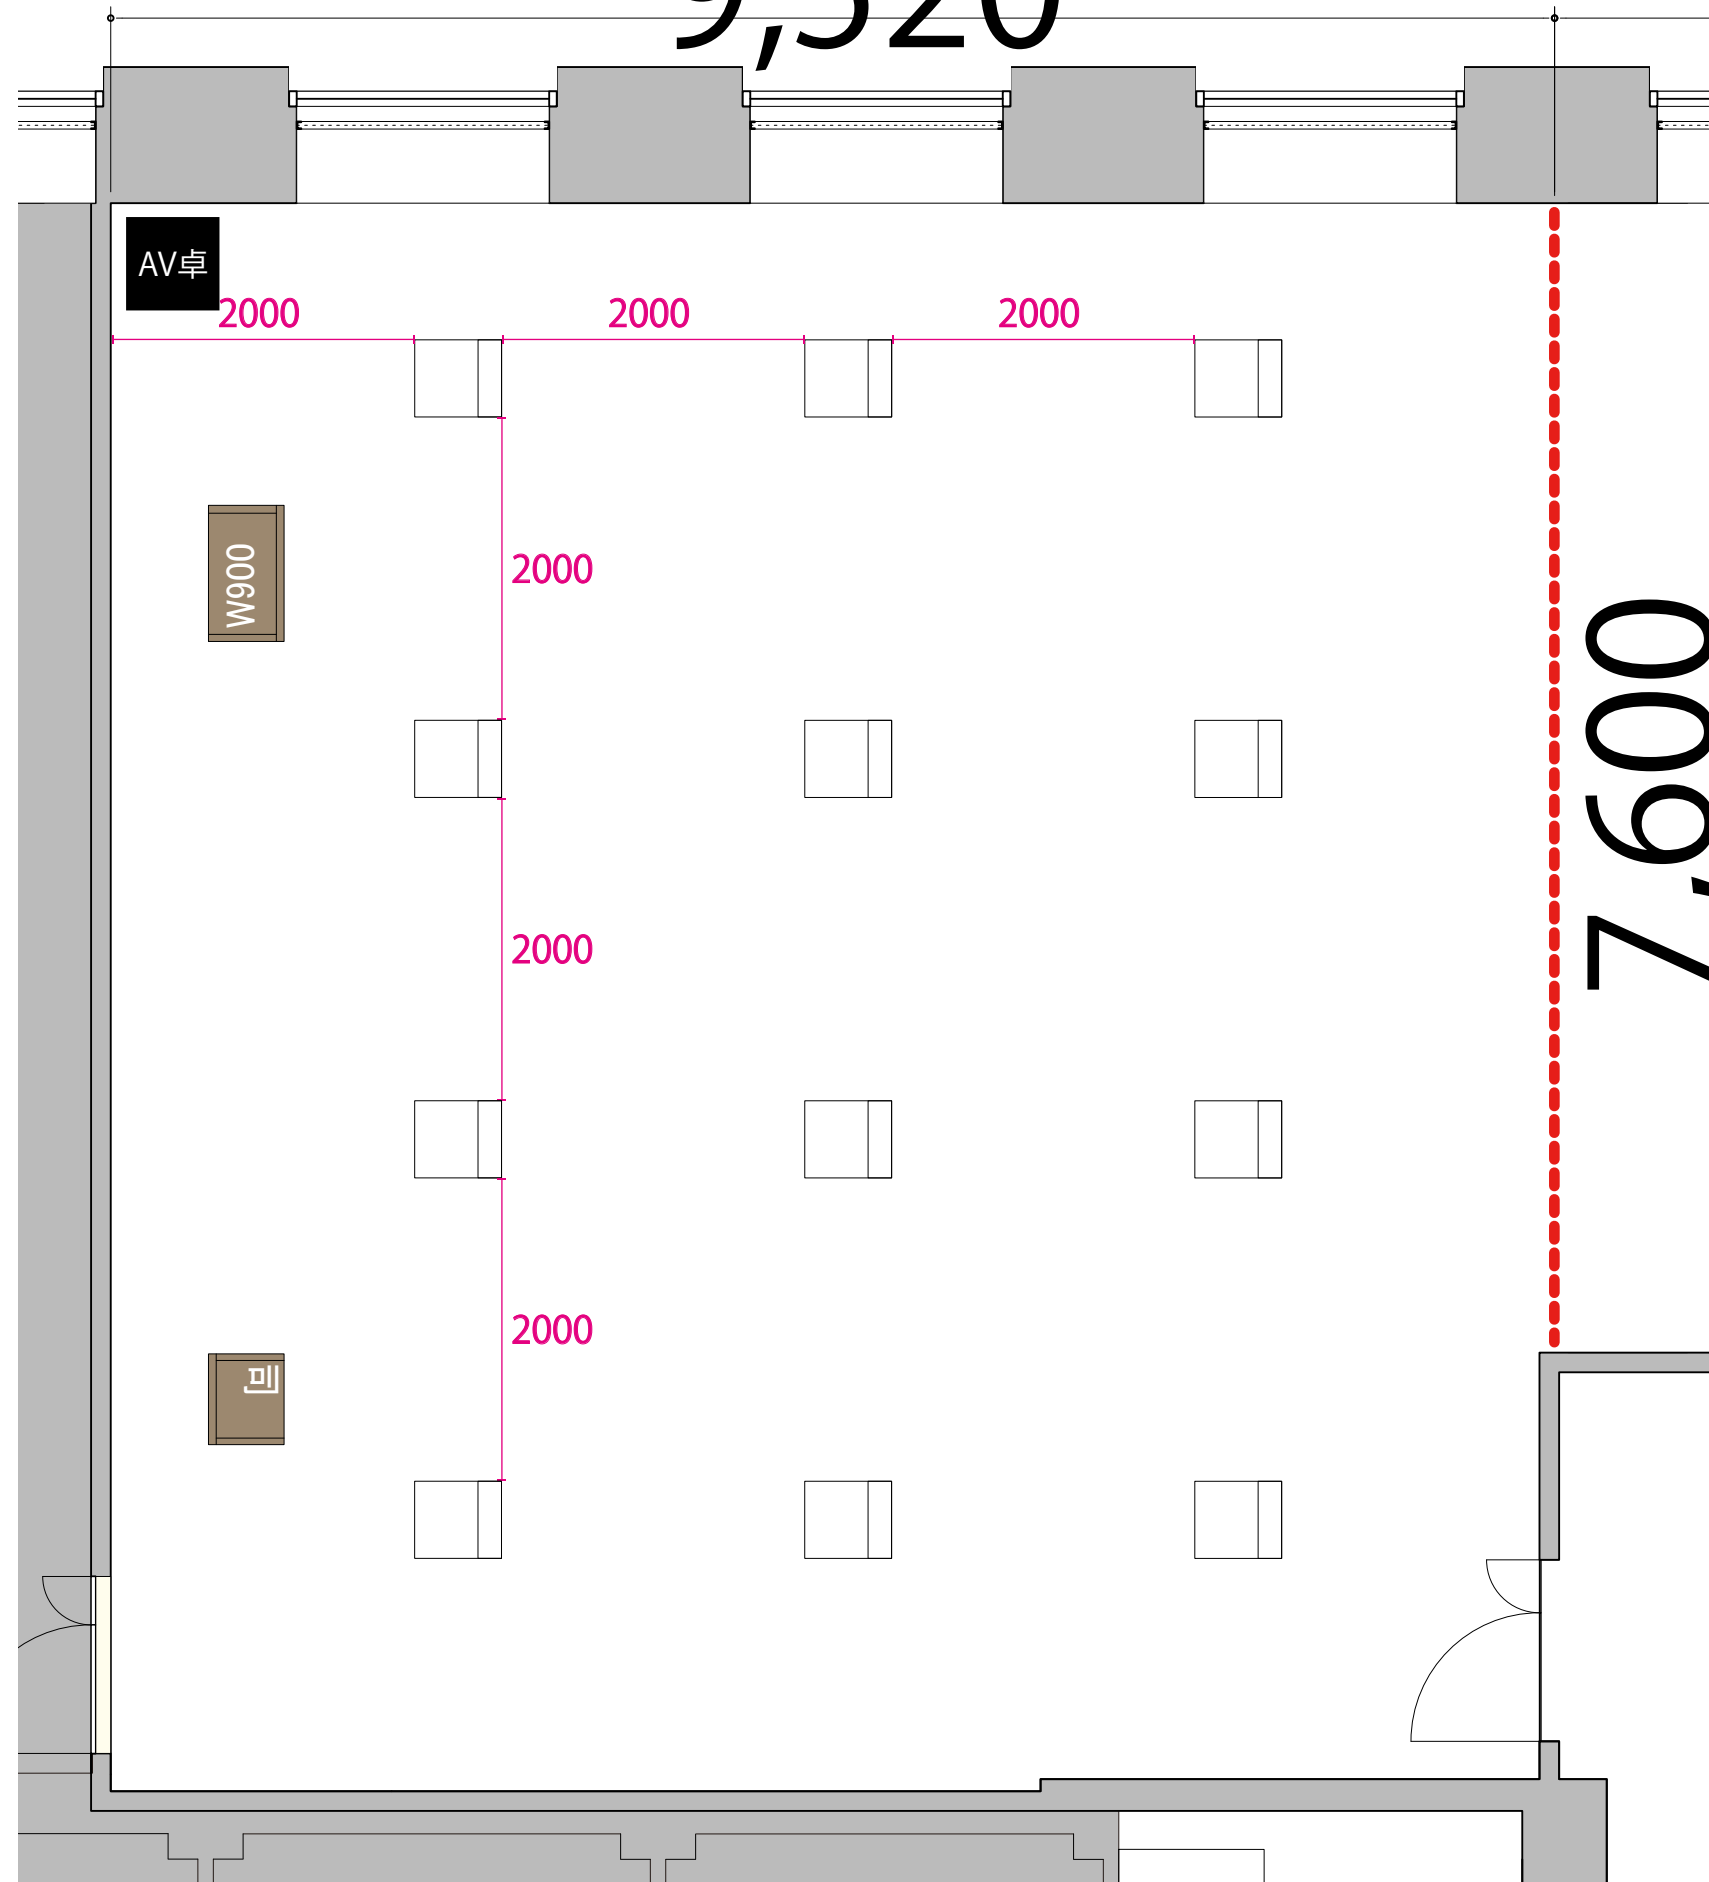

47F

--- 可動式間仕切り

9,520

プロジェクター・スクリーン等の設置により席数が減少する場合がございます

テーブル
W1800×D450

イス
W510×D575

司会者台
W600×D500

演台
W900×D500

AV卓
W560×D600

47F

--- 可動式間仕切り

9,520

プロジェクター・スクリーン等の設置により席数が減少する場合がございます

テーブル
W1800×D450

イス
W510×D575

司会者台
W600×D500

演台
W900×D500

AV卓
W560×D600

7,600