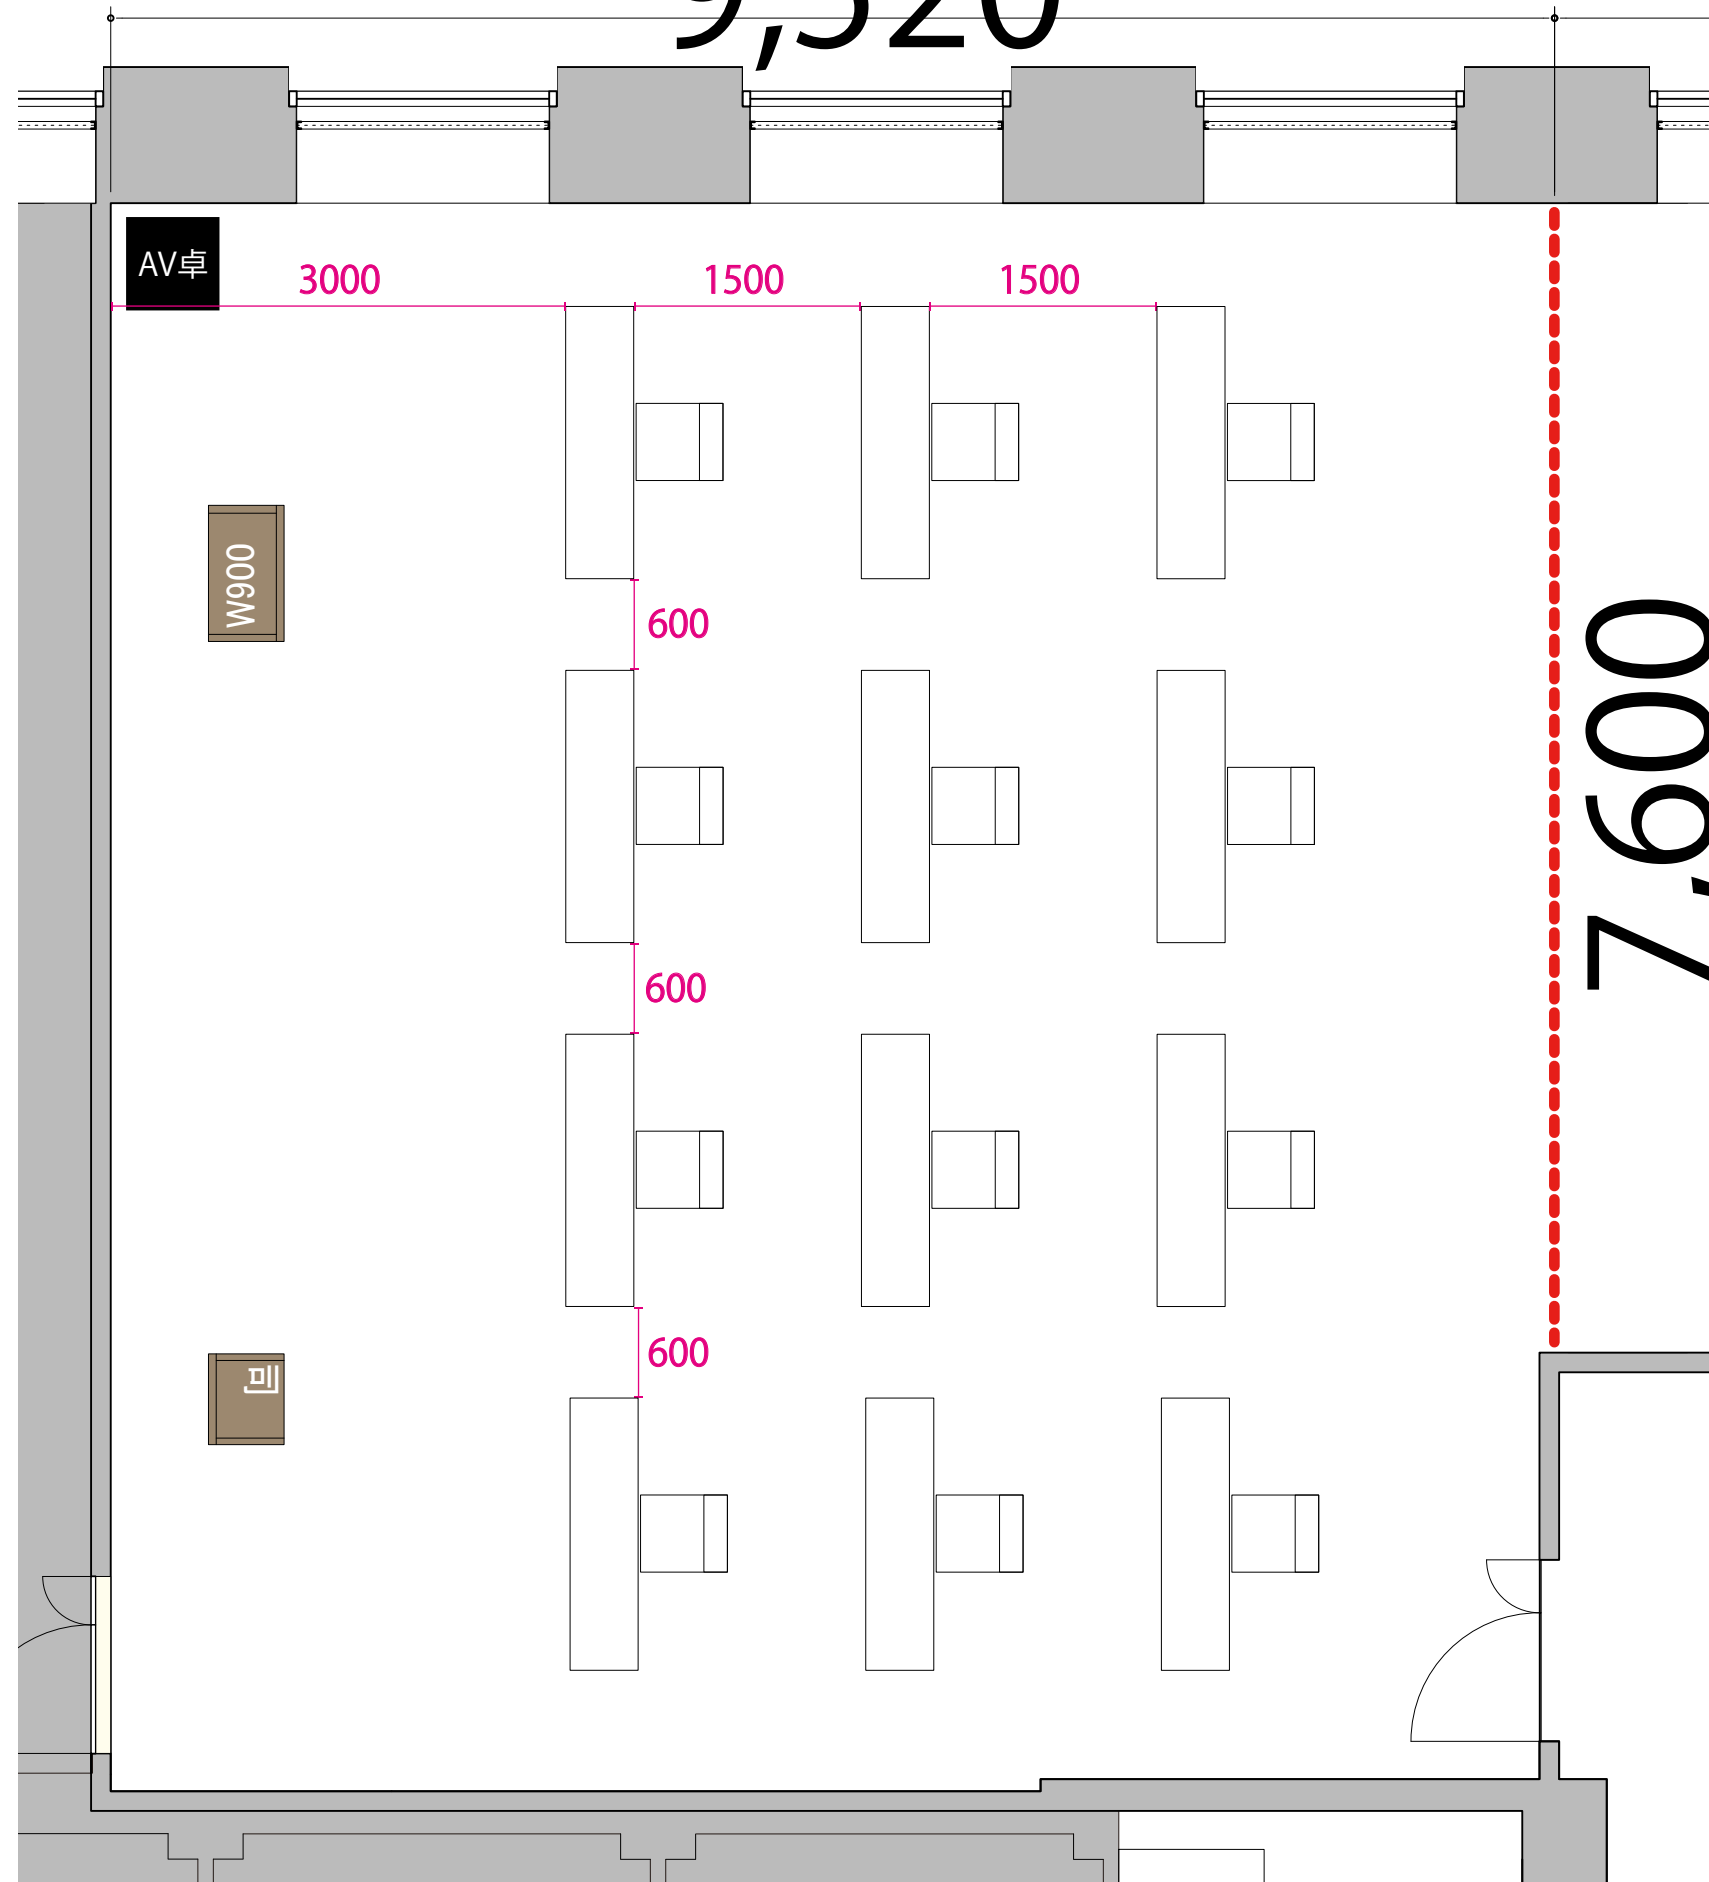

47F

--- 可動式間仕切り

9,520

プロジェクター・スクリーン等の設置により席数が減少する場合がございます

テーブル
W1800×D450

イス
W510×D575

司会者台
W600×D500

演台
W900×D500

AV卓
W560×D600

47F

--- 可動式間仕切り

9,520

プロジェクター・スクリーン等の設置により席数が減少する場合がございます

テーブル
W1800×D450

イス
W510×D575

司会者台
W600×D500

演台
W900×D500

AV卓
W560×D600

7,600