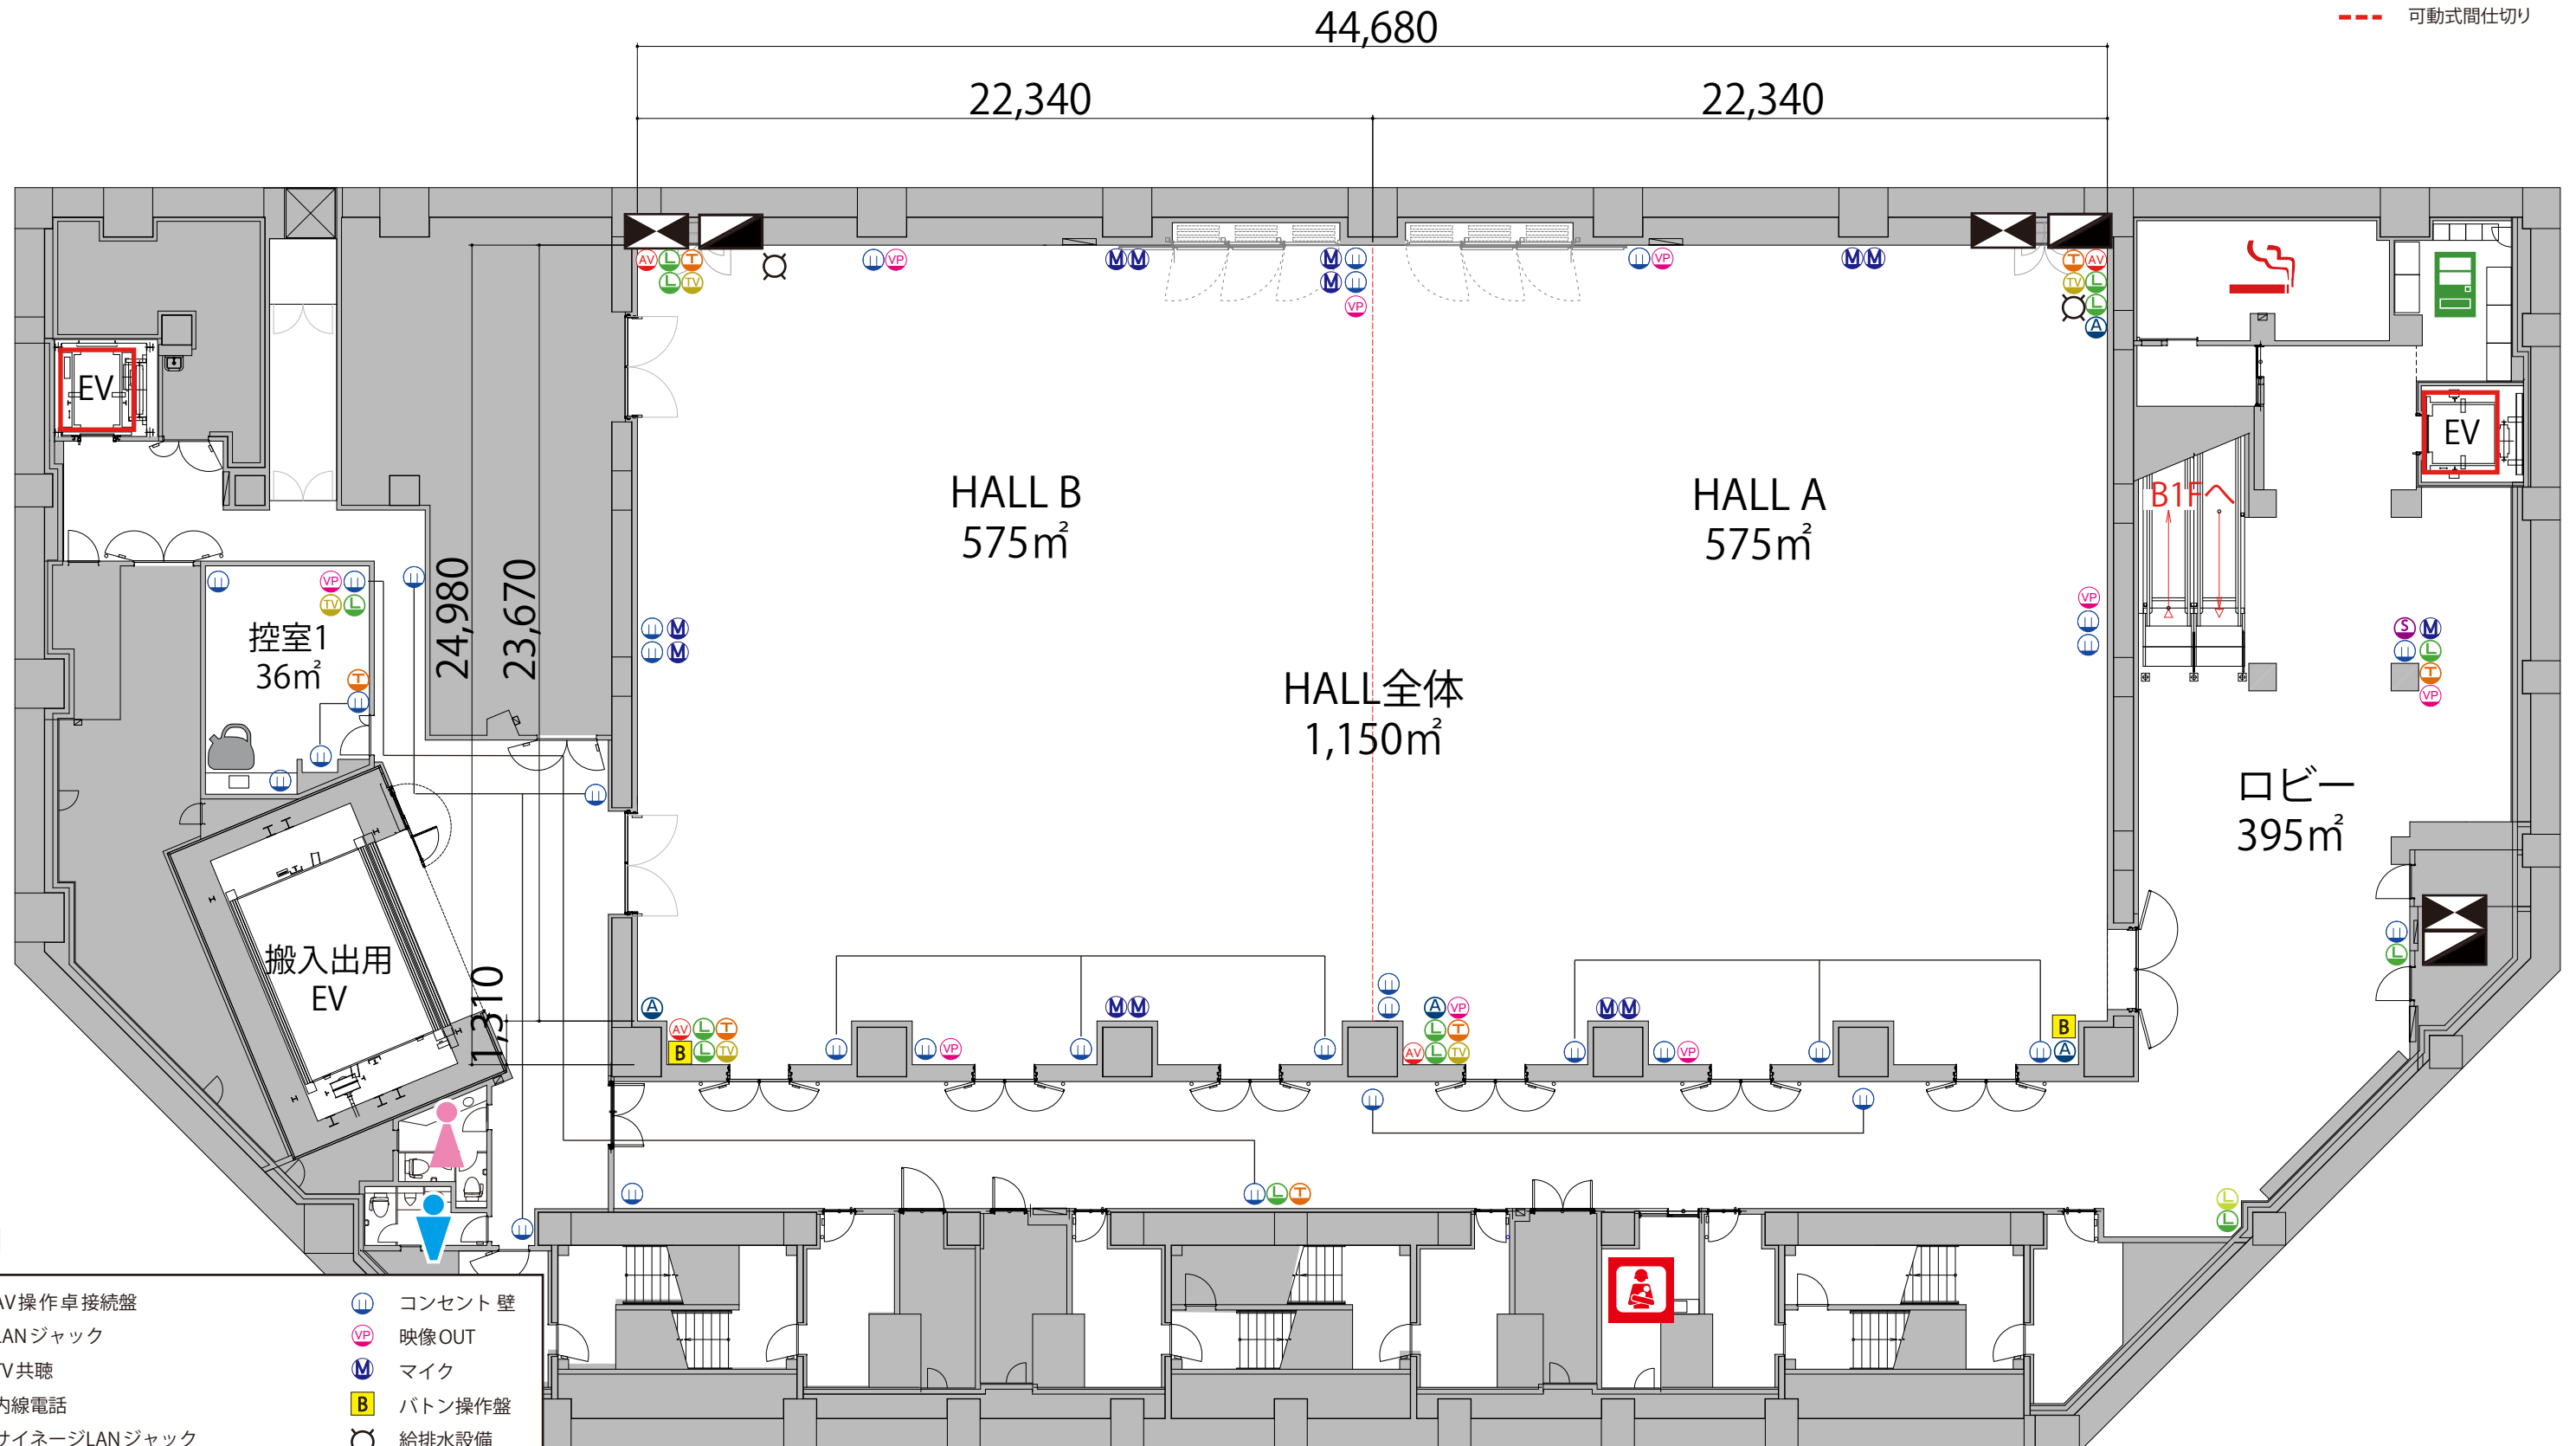

- 給湯室
- 授乳室
- 男子トイレ
- 喫煙室
- 女子トイレ
- 自動販売機
- 可動式間仕切り

凡例

- | | |
|-----------------------|---------|
| AV操作卓接続盤 | コンセント 壁 |
| LANジャック | 映像OUT |
| TV共聴 | マイク |
| 内線電話 | ボタン操作盤 |
| サイネージLANジャック | 給排水設備 |
| 音声OUT(マイクレベル)(同通用) | |
| 音声OUT(ラインレベル)(スピーカー用) | |

詳細につきましては、HPの「イベントホール備品」→「施設概要」をご確認ください