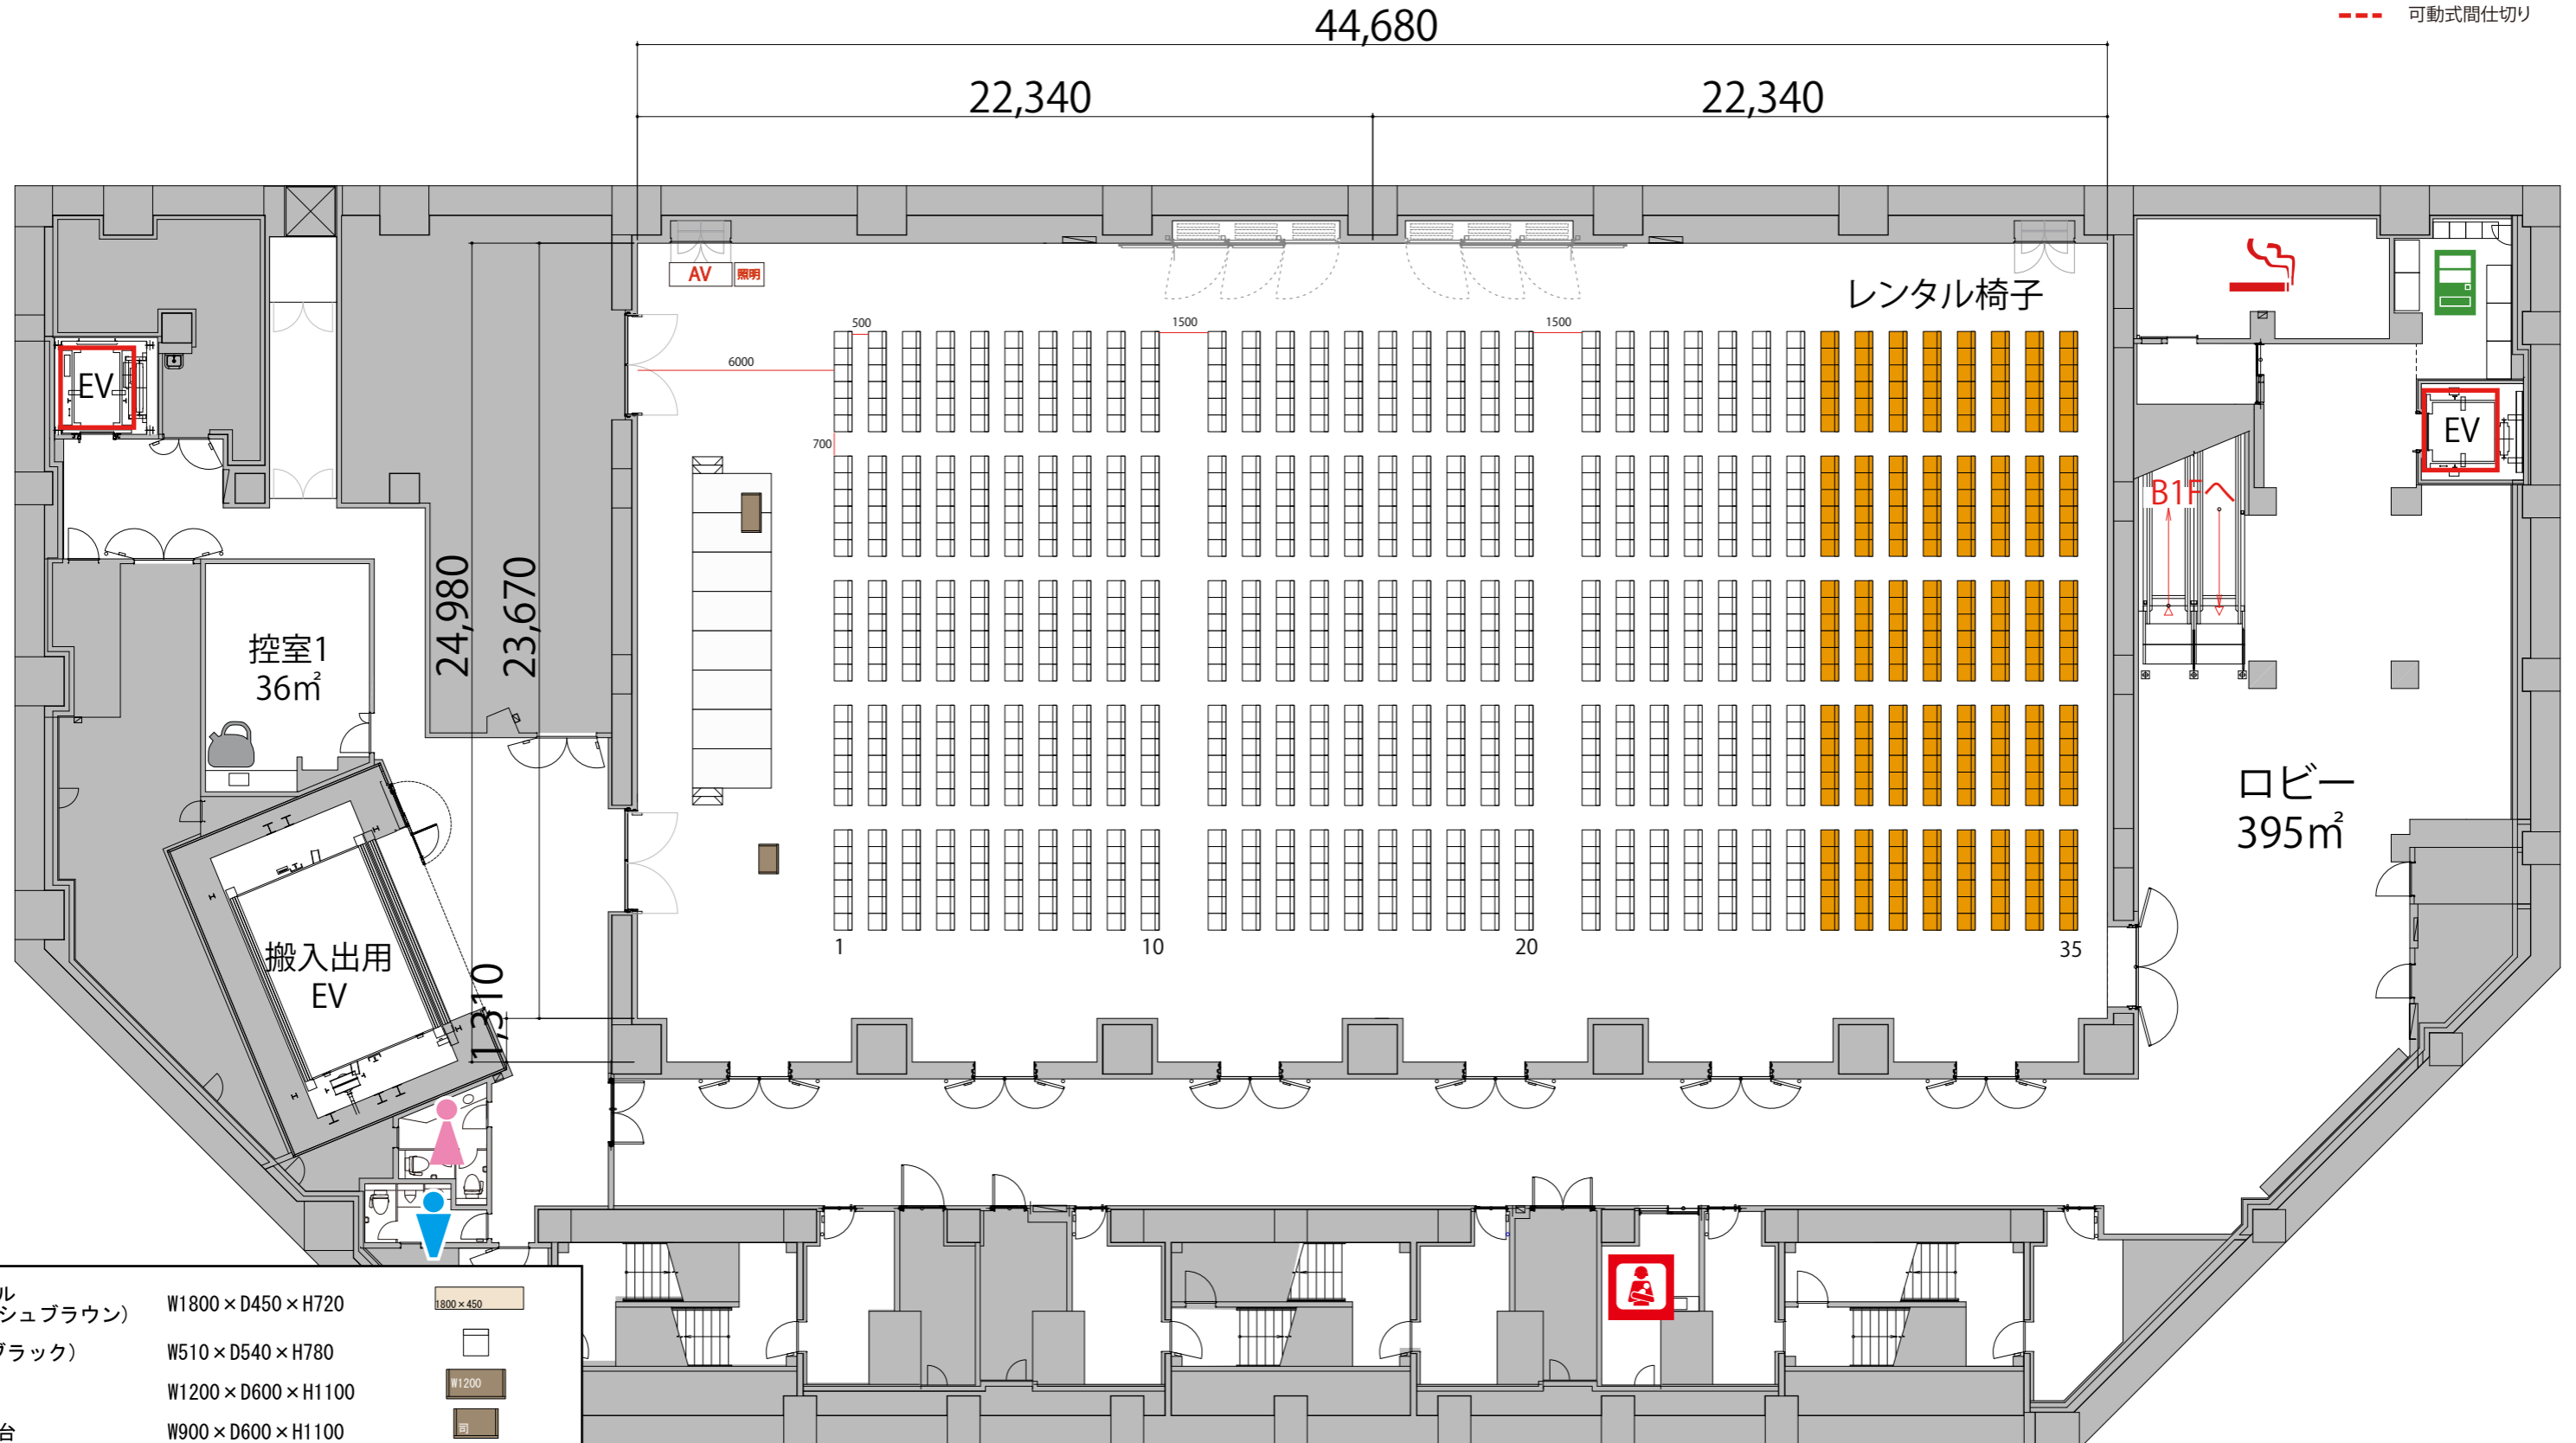

B2

ホール全体 シアター 1050席

プロジェクター・スクリーン等の設置により  
席数が減少する場合がございます

- 給湯室
- 授乳室
- 男子トイレ
- 喫煙室
- 女子トイレ
- 自動販売機
- 可動式間仕切り

凡例

テーブル (アッシュブラウン)	W1800×D450×H720	
イス(ブラック)	W510×D540×H780	
演台	W1200×D600×H1100	
司会者台	W900×D600×H1100	
ステージ	W2400×D1200×H400・600	
ステージステップ	W920×D510×H400×2段	
AV/照明卓		