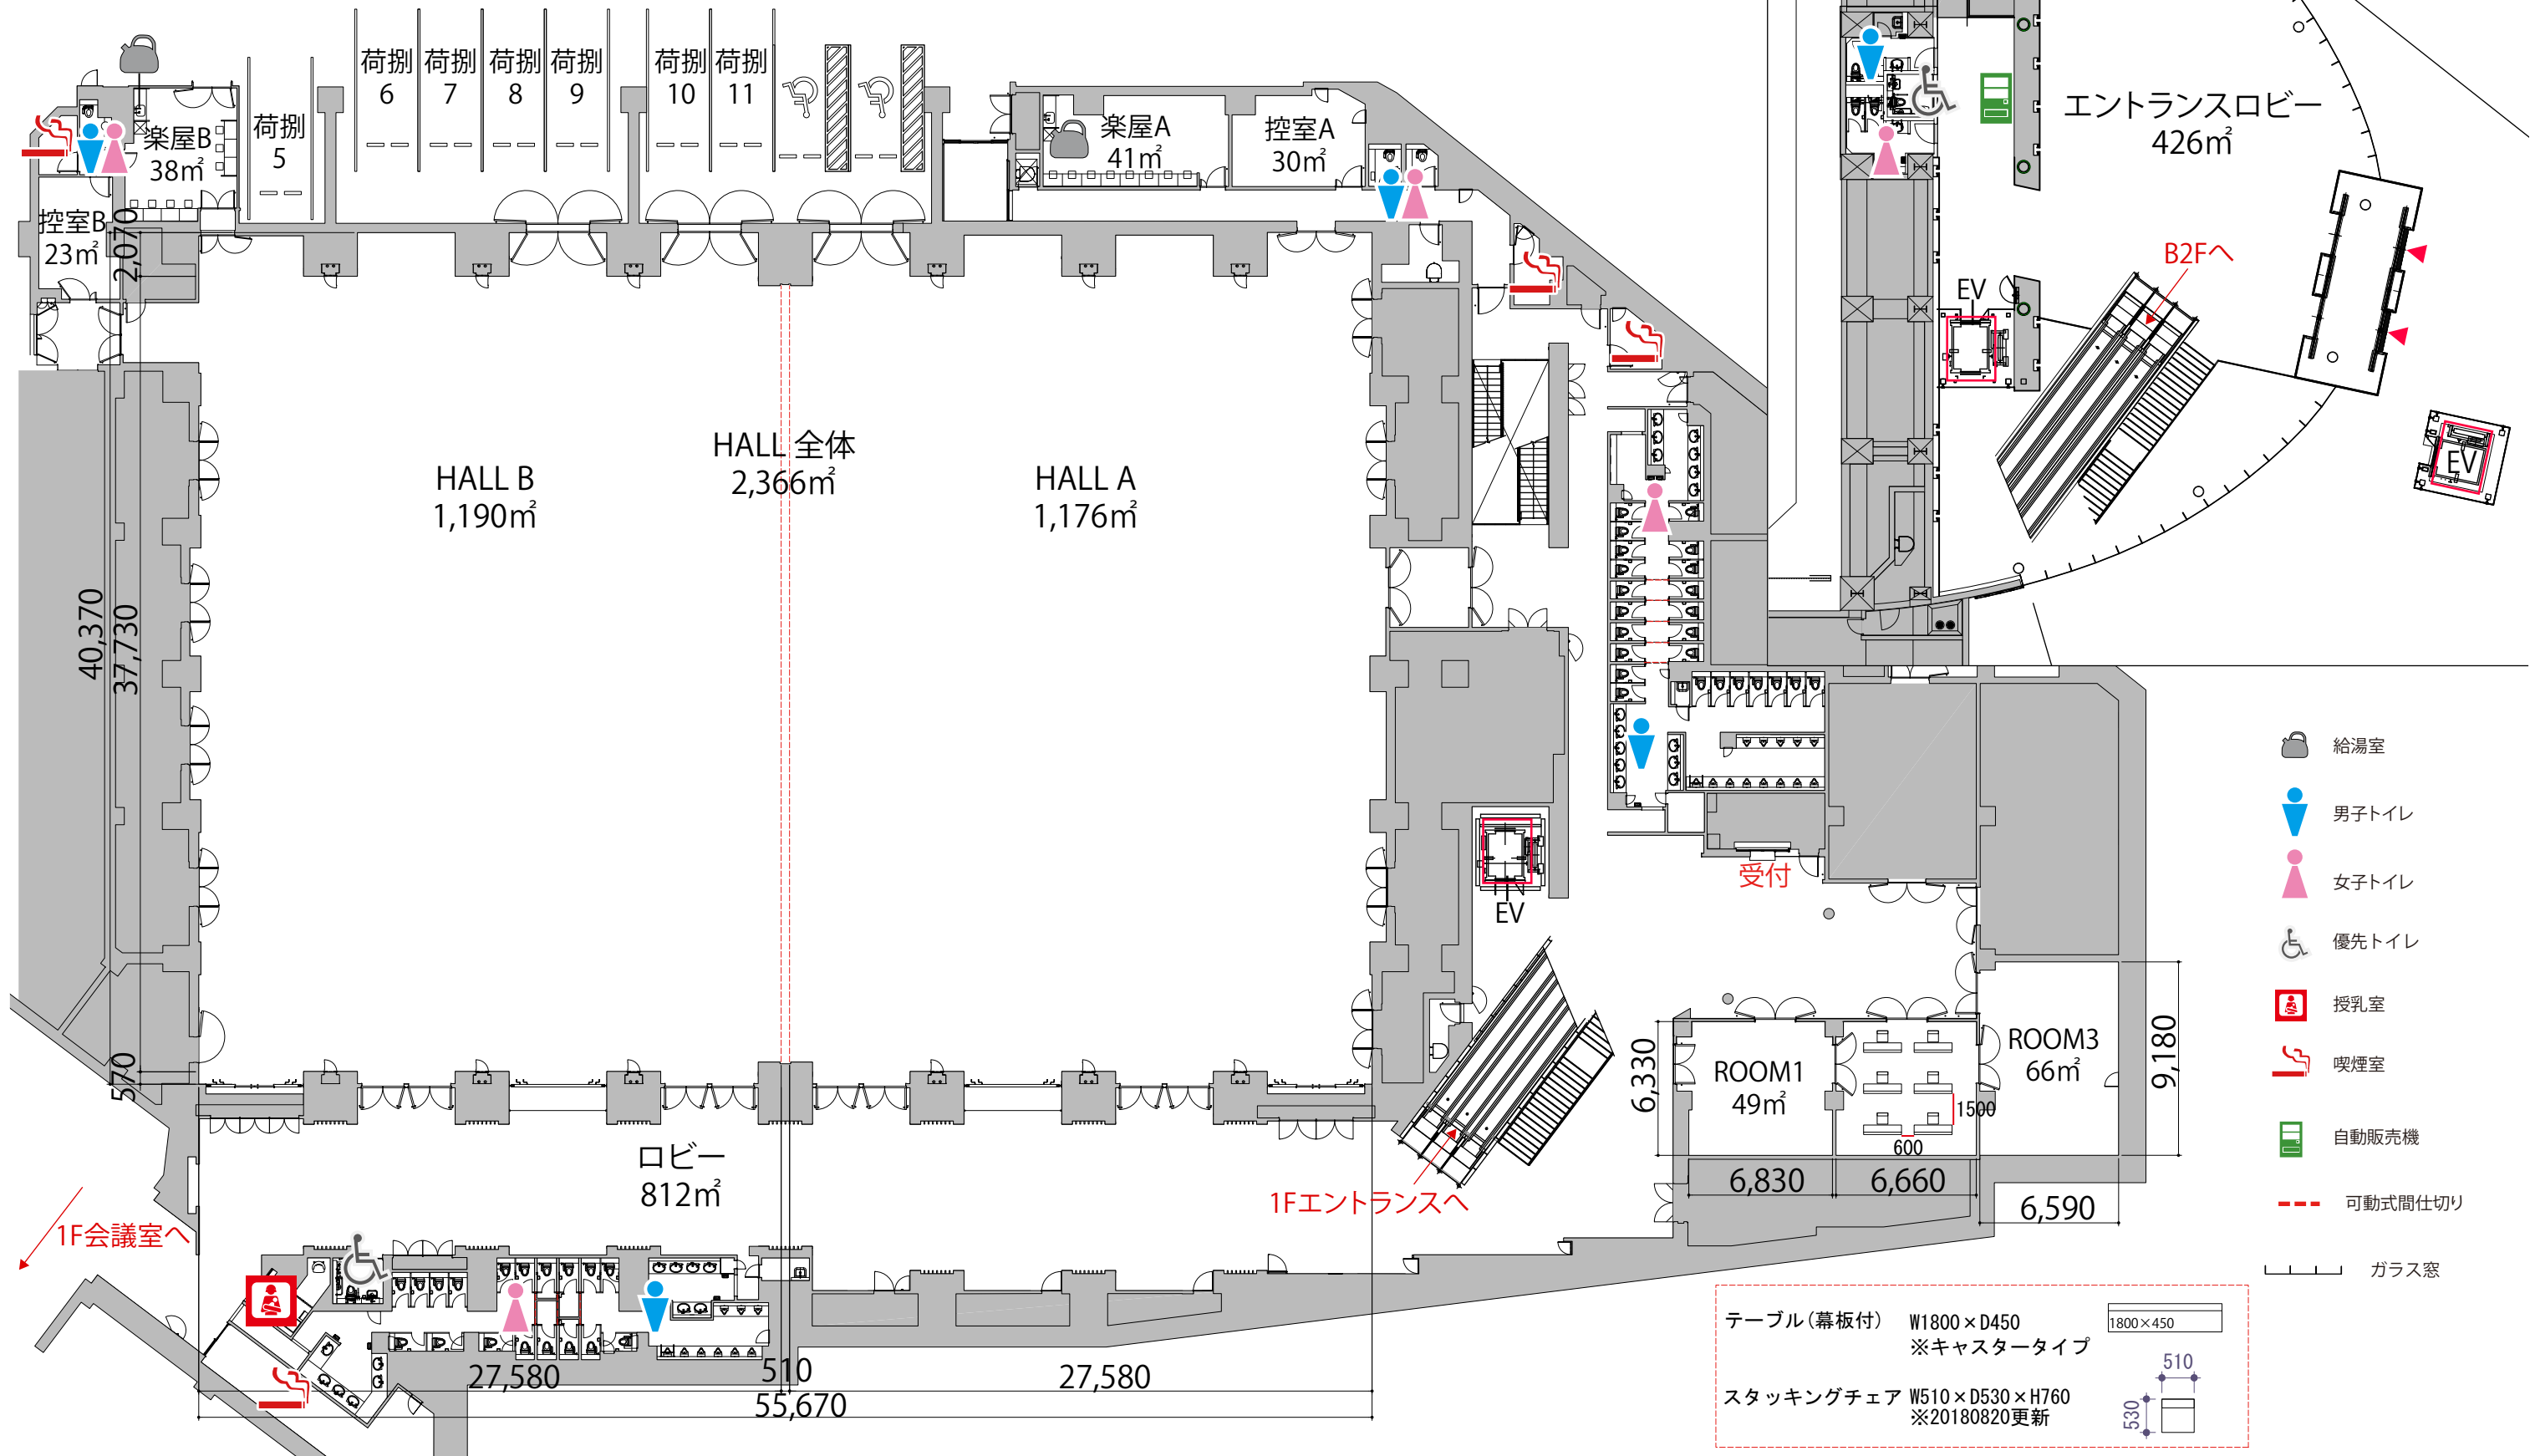

プロジェクター・スクリーン等の設置により席数が減少する場合がございます。

プロジェクター・スクリーン等の設置により席数が減少する場合がございます。

B2

ホールRoom2 スクール1名掛け6席

1F

- 給湯室
- 男子トイレ
- 女子トイレ
- 優先トイレ
- 授乳室
- 喫煙室
- 自動販売機
- 可動式間仕切り
- ガラス窓