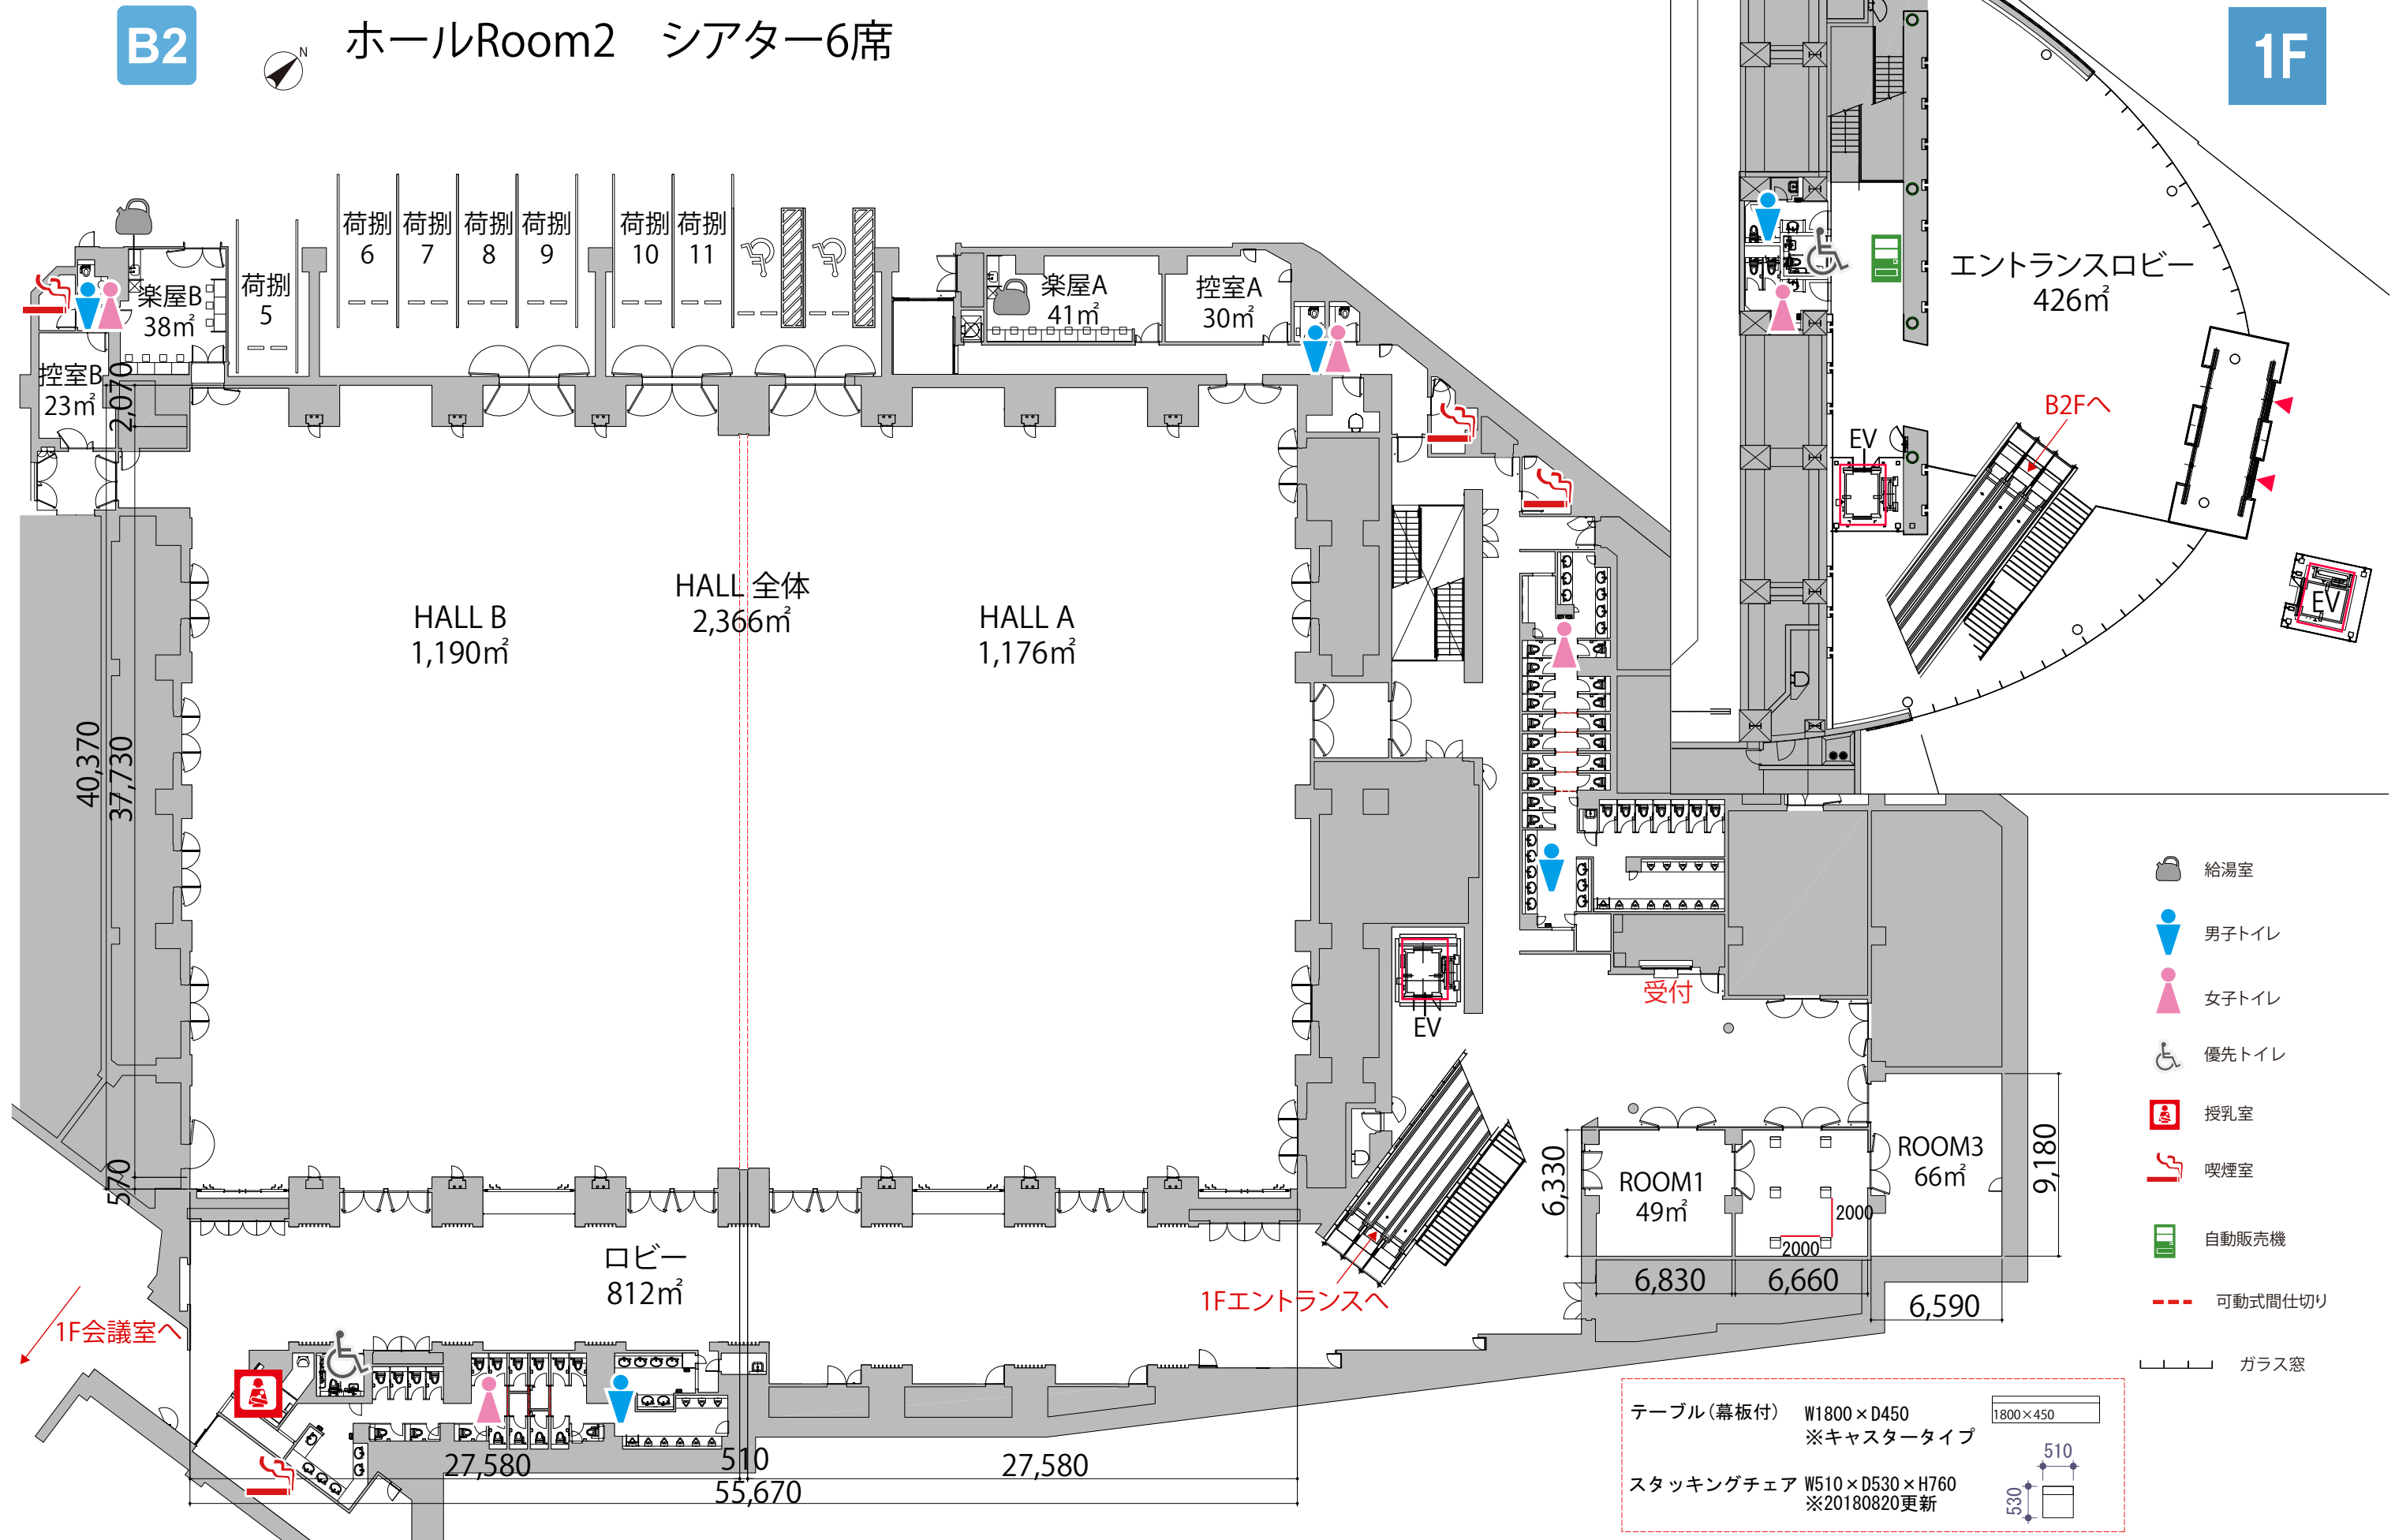

プロジェクター・スクリーン等の設置により席数が減少する場合がございます。

プロジェクター・スクリーン等の設置により席数が減少する場合がございます。

B2

ホールRoom2 スクール1名掛け6席

1F

- 給湯室
- 男子トイレ
- 女子トイレ
- 優先トイレ
- 授乳室
- 喫煙室
- 自動販売機
- 可動式間仕切り
- ガラス窓