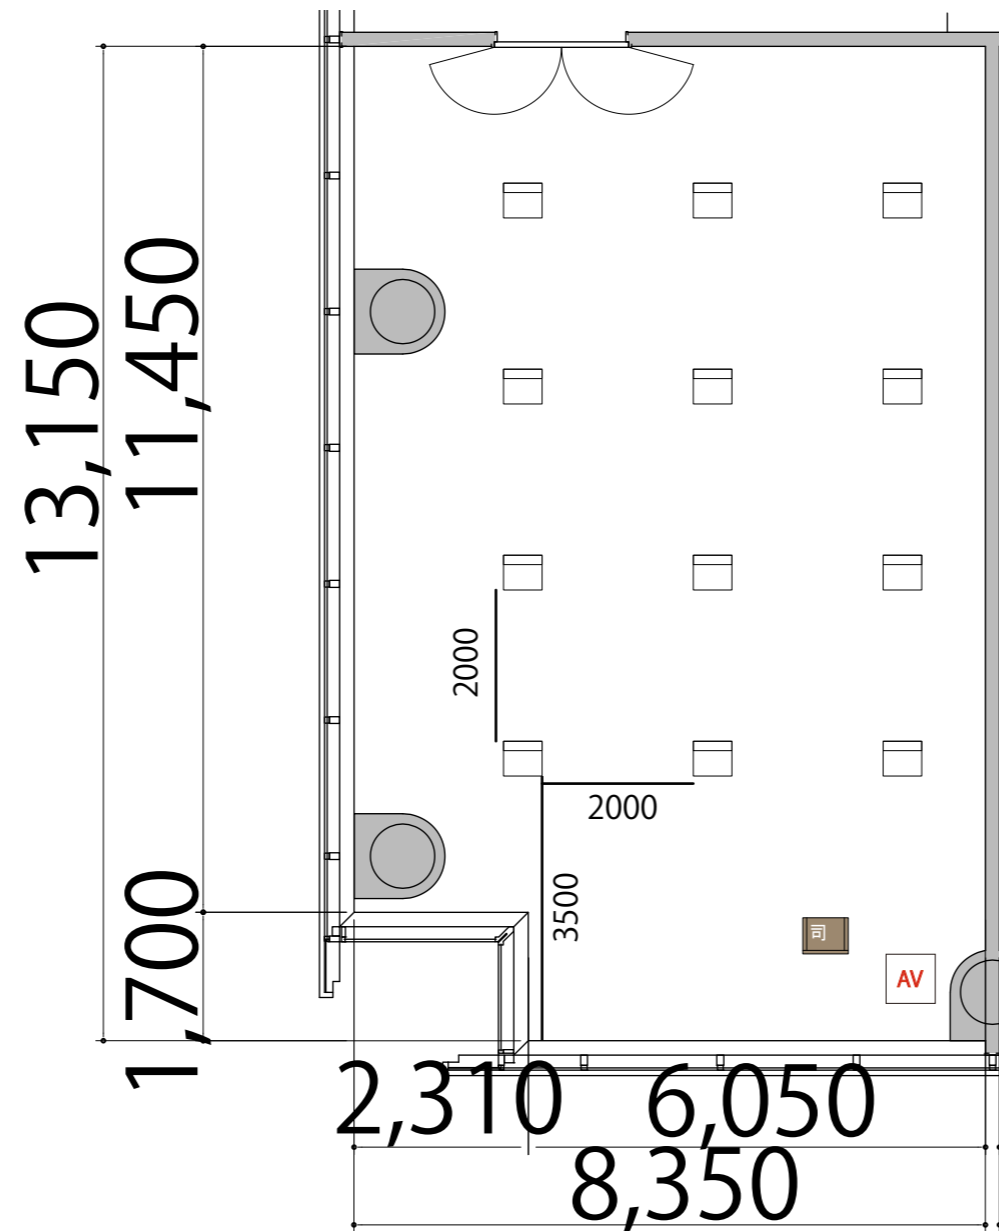

3F

ROOM1 ゆとりシアター 12席

プロジェクター・スクリーン等の設置により
席数が減少する場合がございます。

- テーブル W1800×D450
- スタッキングチェア
- 司会者台 W650×D460
- AV操作卓 W650×D650

3F

ROOM1 スクール1名掛け 21席

プロジェクター・スクリーン等の設置により
席数が減少する場合がございます。

- テーブル W1800×D450
- スタッキングチェア
- 司会者台 W650×D460
- AV操作卓 W650×D650