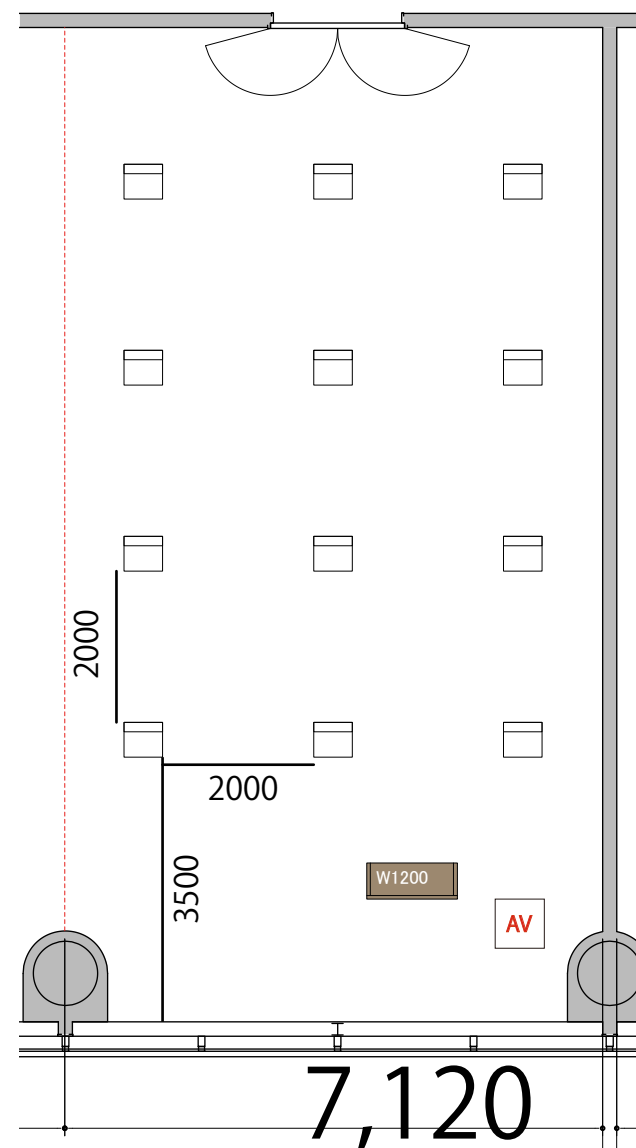

3F

ROOM3 ゆとりシアター 12席

プロジェクター・スクリーン等の設置により  
席数が減少する場合がございます。

- テーブル W1800×D450
- スタッキングチェア
- 演台 W1200×D460
- AV操作卓 W650×D650

3F

ROOM3 スクール1名掛け 21席

プロジェクター・スクリーン等の設置により  
席数が減少する場合がございます。

- テーブル W1800×D450
- スタッキングチェア
- 演台 W1200×D460
- AV操作卓 W650×D650