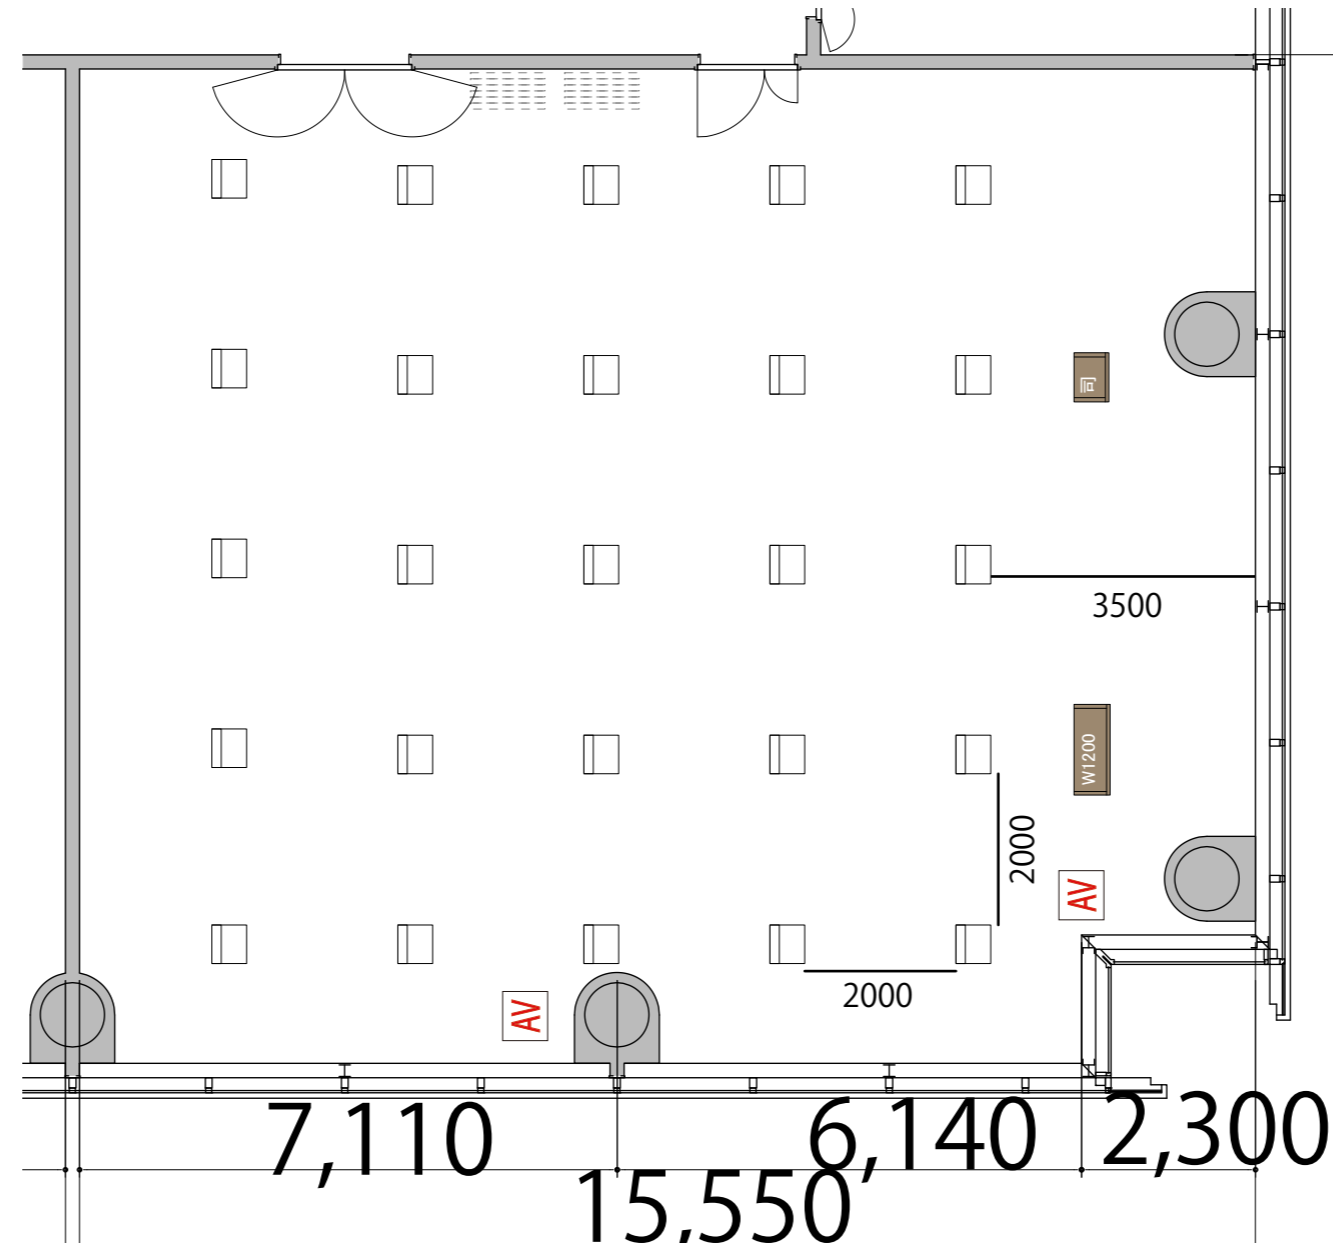

3F

ROOM4+5 ゆとりシアター 20席

プロジェクター・スクリーン等の設置により
席数が減少する場合がございます。

- テーブル W1800×D450
- スタッキングチェア
- 司会者台 W650×D460
- 演台 W1200×D460
- AV操作卓 W650×D650

3F

ROOM4+5 スクール1名掛け 50席

プロジェクター・スクリーン等の設置により
席数が減少する場合がございます。

- テーブル W1800×D450
- スタッキングチェア
- 司会者台 W650×D460
- 演台 W1200×D460
- AV操作卓 W650×D650