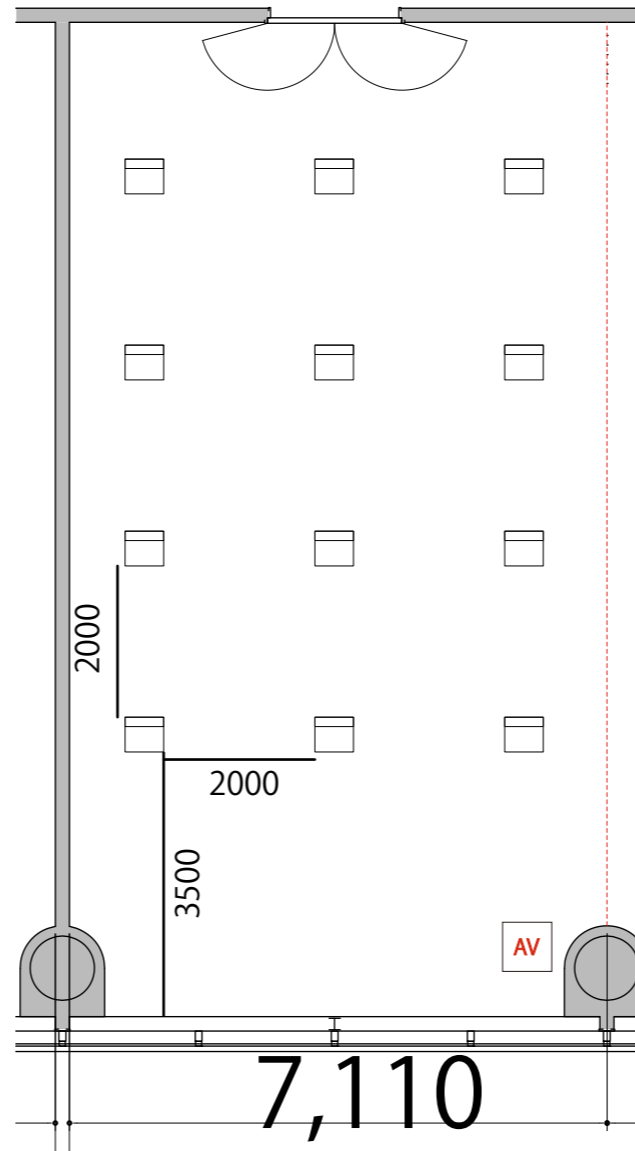

3F

ROOM4 ゆとりシアター 12席

プロジェクター・スクリーン等の設置により
席数が減少する場合がございます。

- テーブル W1800×D450
- スタッキングチェア
- 司会者台 W650×D460
- AV操作卓 W650×D650

3F

ROOM4 スクール1名掛け 21席

プロジェクター・スクリーン等の設置により
席数が減少する場合がございます。

テーブル W1800×D450

スタッキングチェア

司会者台 W650×D460

AV操作卓 W650×D650

1800×450