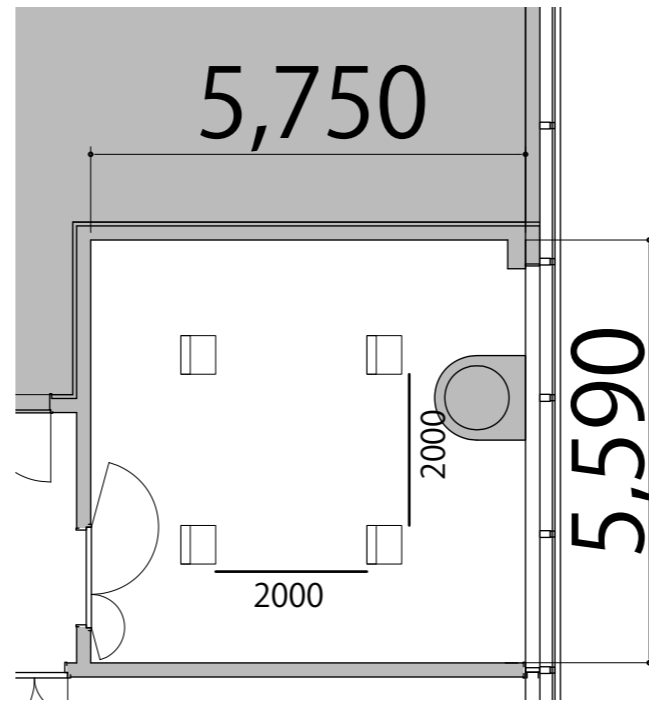

3F

ROOM6 ゆとりシアター 4席

テーブル W1800×D450

スタッキングチェア

3F

ROOM6 スクール1名掛け 4席

テーブル W1800×D450

スタッキングチェア