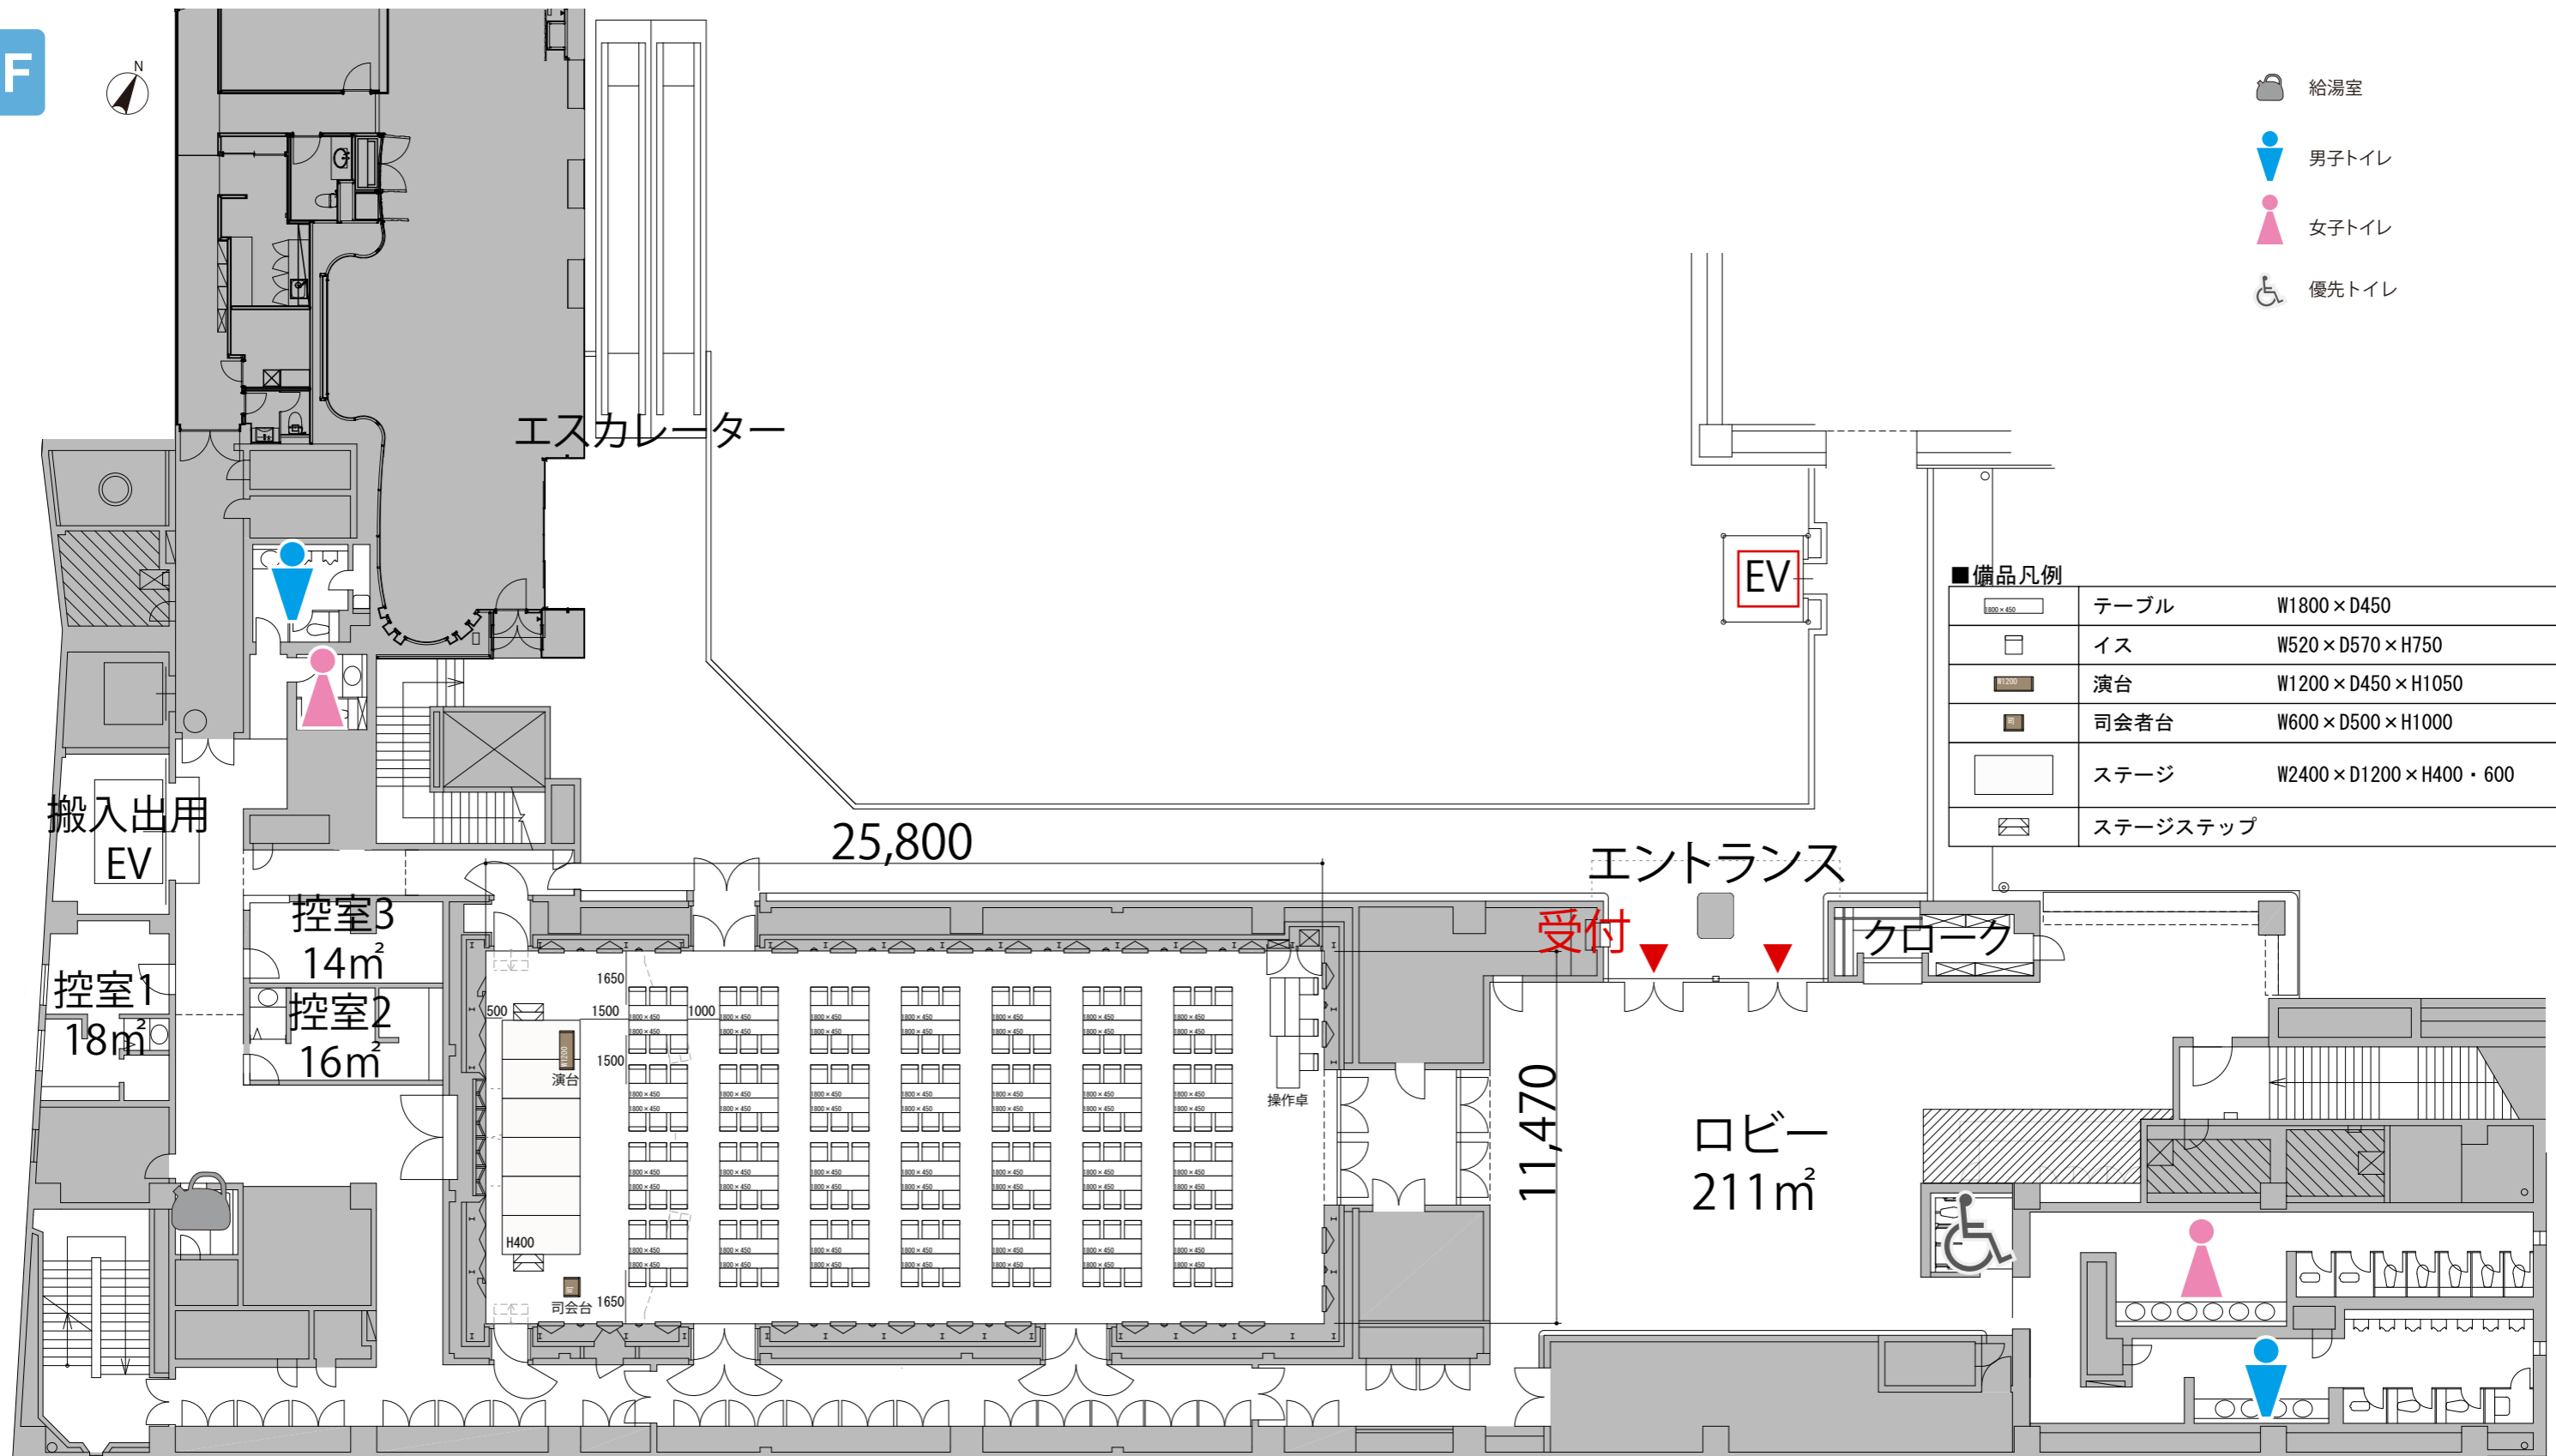

島型 最大レイアウト席数 168席/28島

2F

プロジェクター・スクリーン等の設置により  
席数が減少する場合がございます。

島型 最大レイアウト席数 144席/24島

2F

プロジェクター・スクリーン等の設置により  
席数が減少する場合がございます。