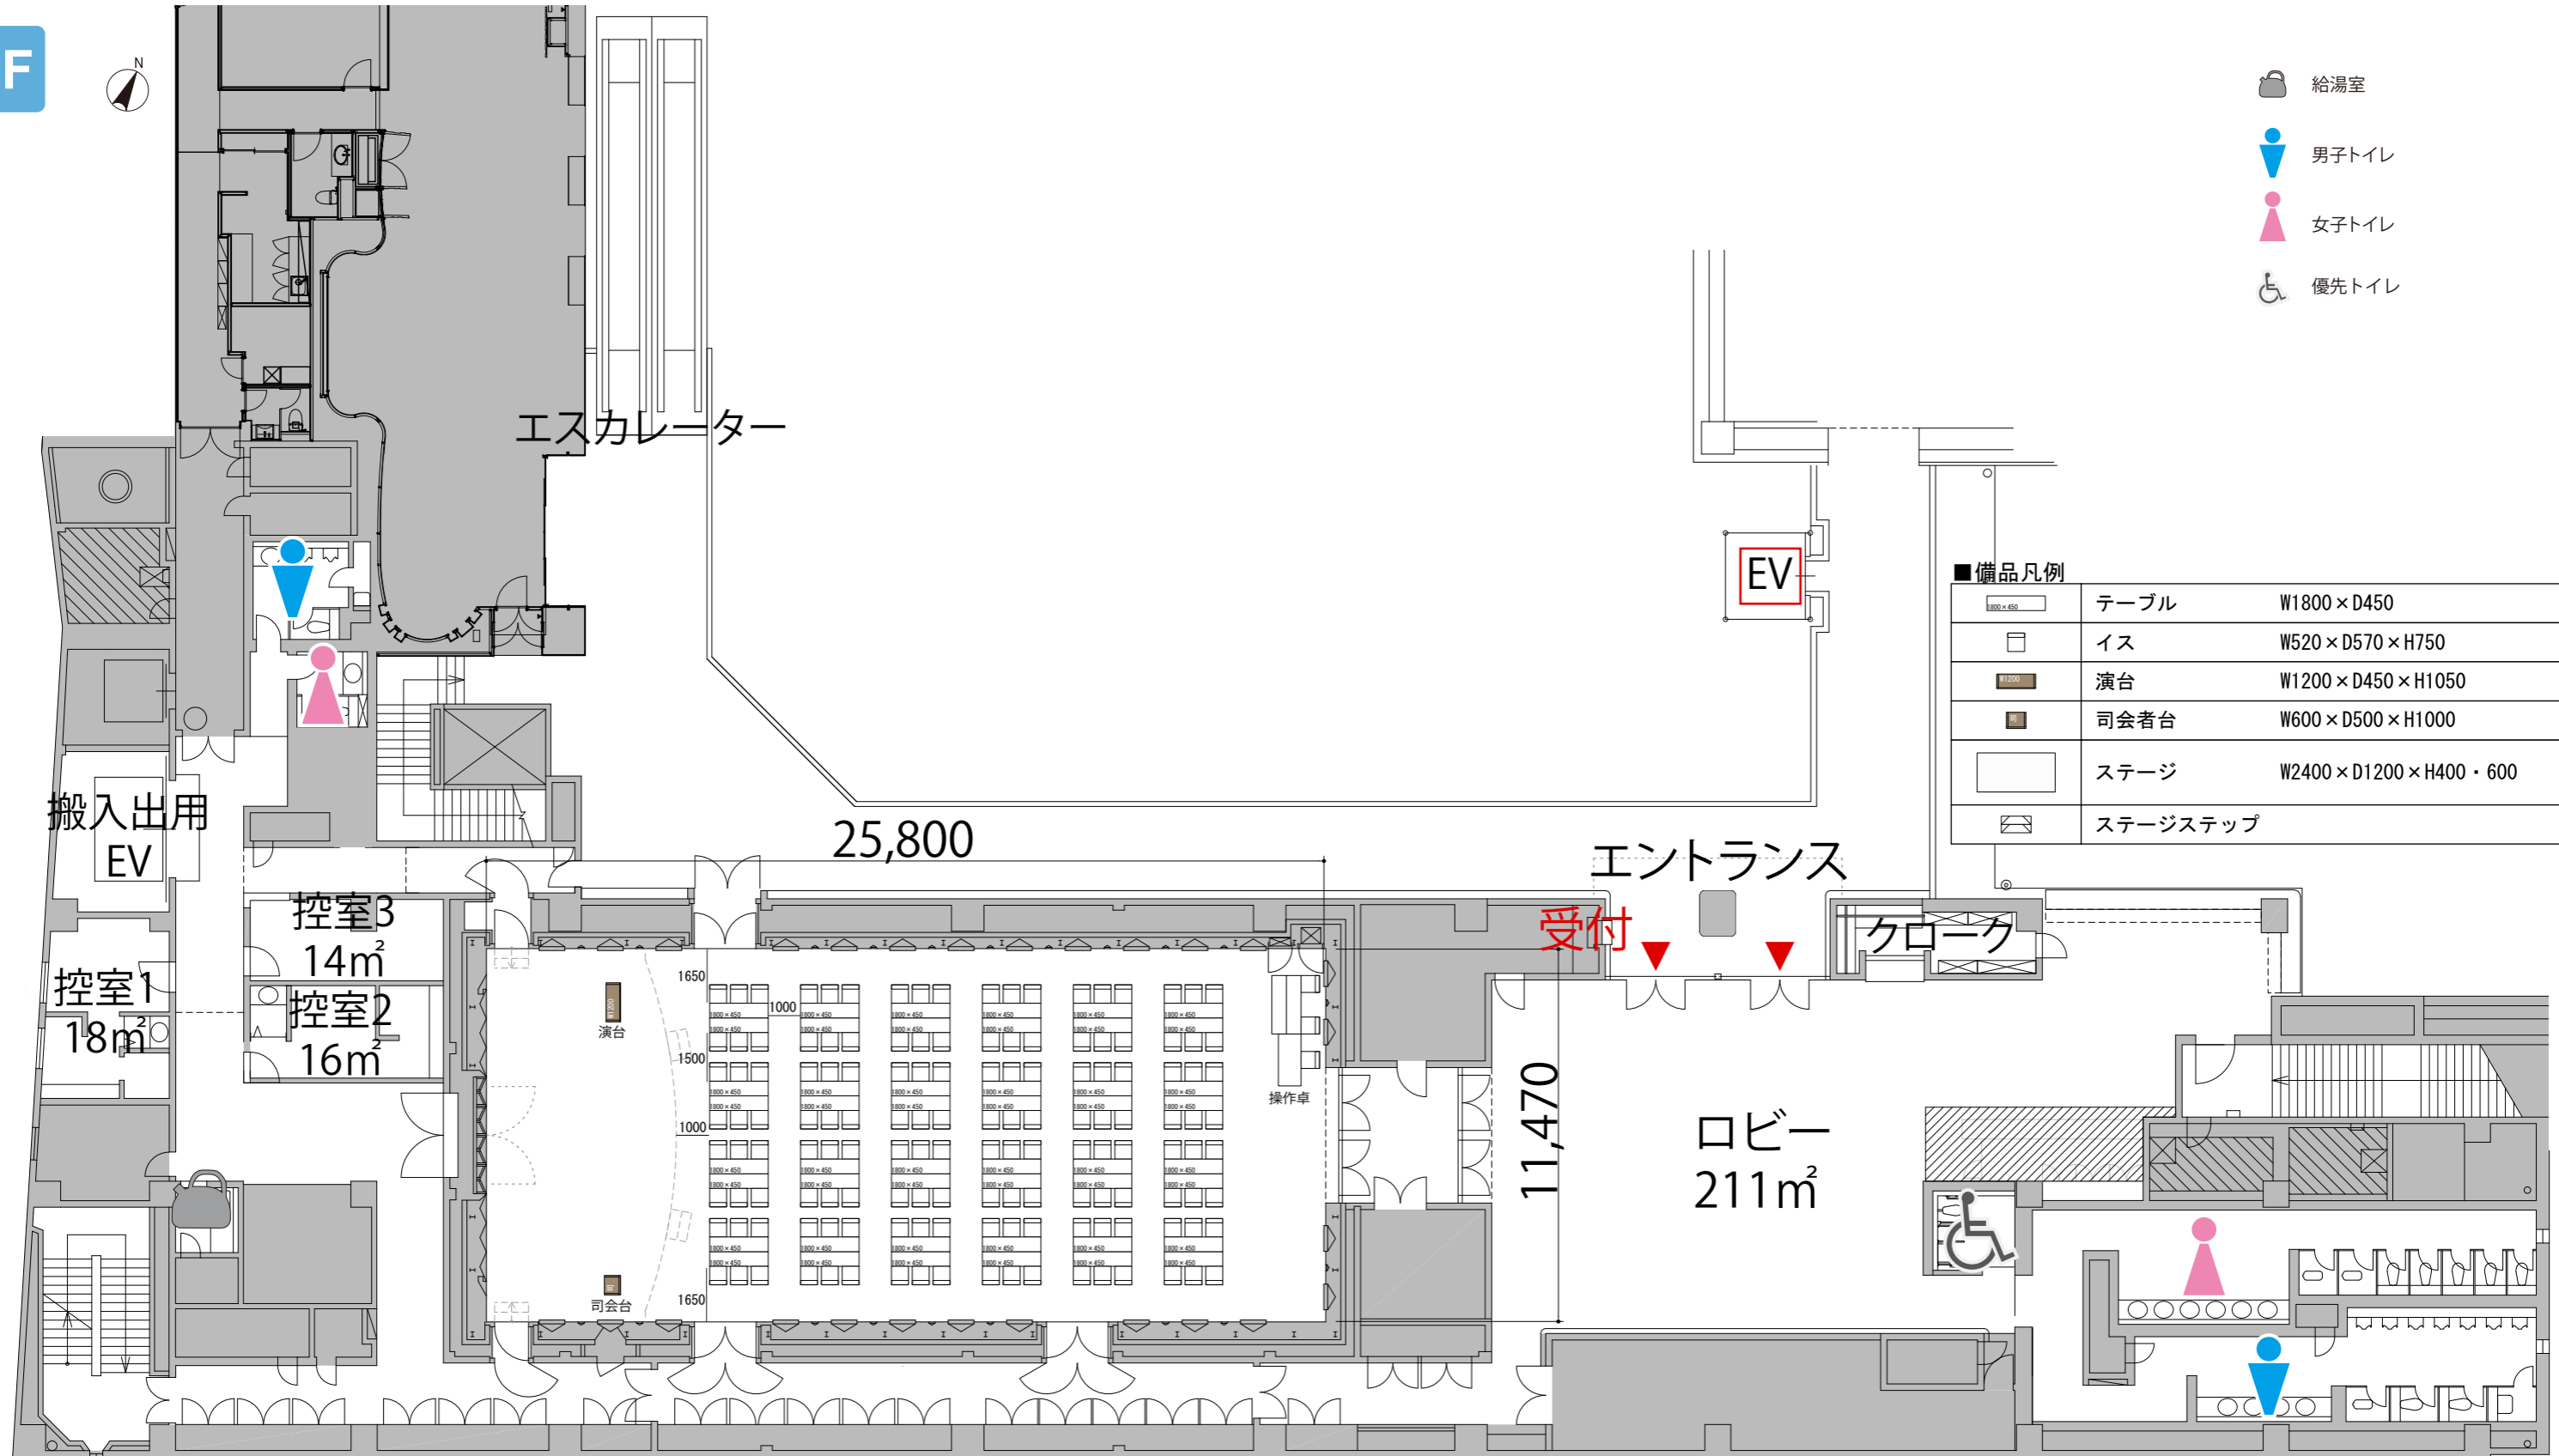

島型 最大レイアウト席数 168席/28島

2F

プロジェクター・スクリーン等の設置により  
席数が減少する場合がございます。

島型 最大レイアウト席数 144席/24島

2F

プロジェクター・スクリーン等の設置により  
席数が減少する場合がございます。