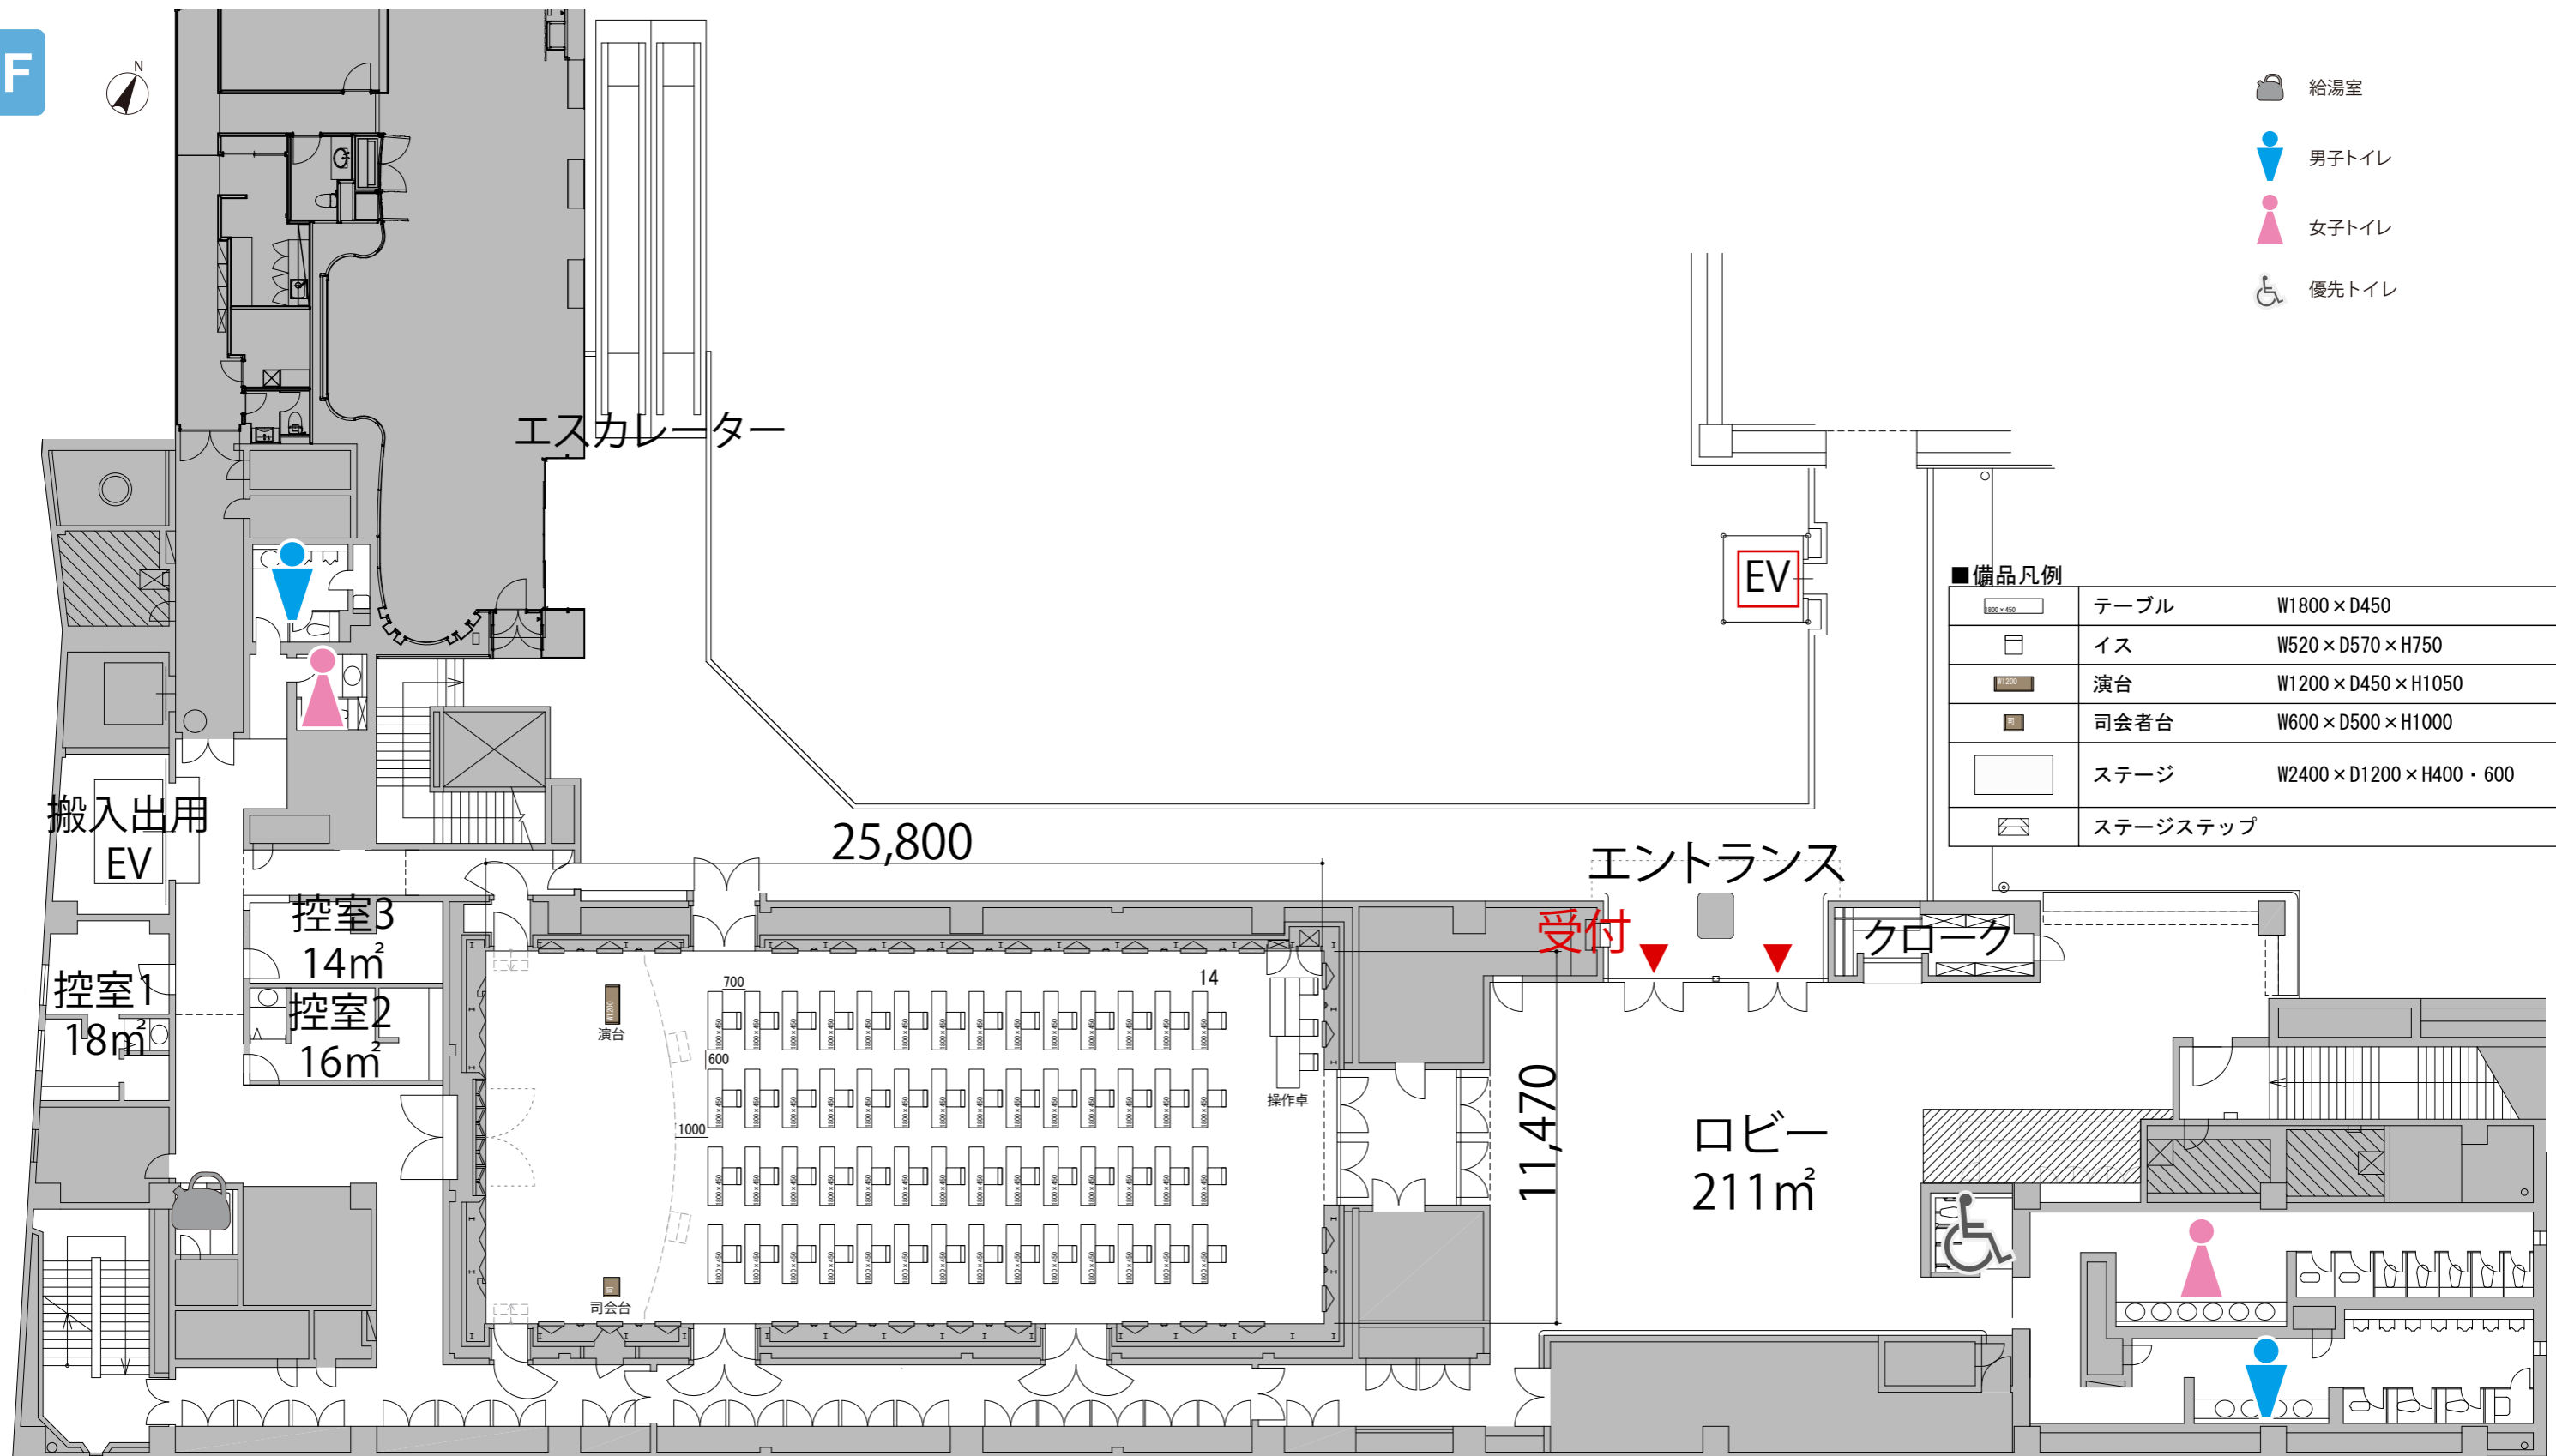

スクール1名掛 最大レイアウト席数 64席

2F

プロジェクター・スクリーン等の設置により
席数が減少する場合がございます。

スクール1名掛 最大レイアウト席数 56席

2F

プロジェクター・スクリーン等の設置により
席数が減少する場合がございます。

(※昇降式舞台使用時)

シアター 最大レイアウト席数 102席

2F

プロジェクター・スクリーン等の設置により
席数が減少する場合がございます。

シアター 最大レイアウト席数 90席

2F

プロジェクター・スクリーン等の設置により
席数が減少する場合がございます。

(※昇降式舞台使用時)