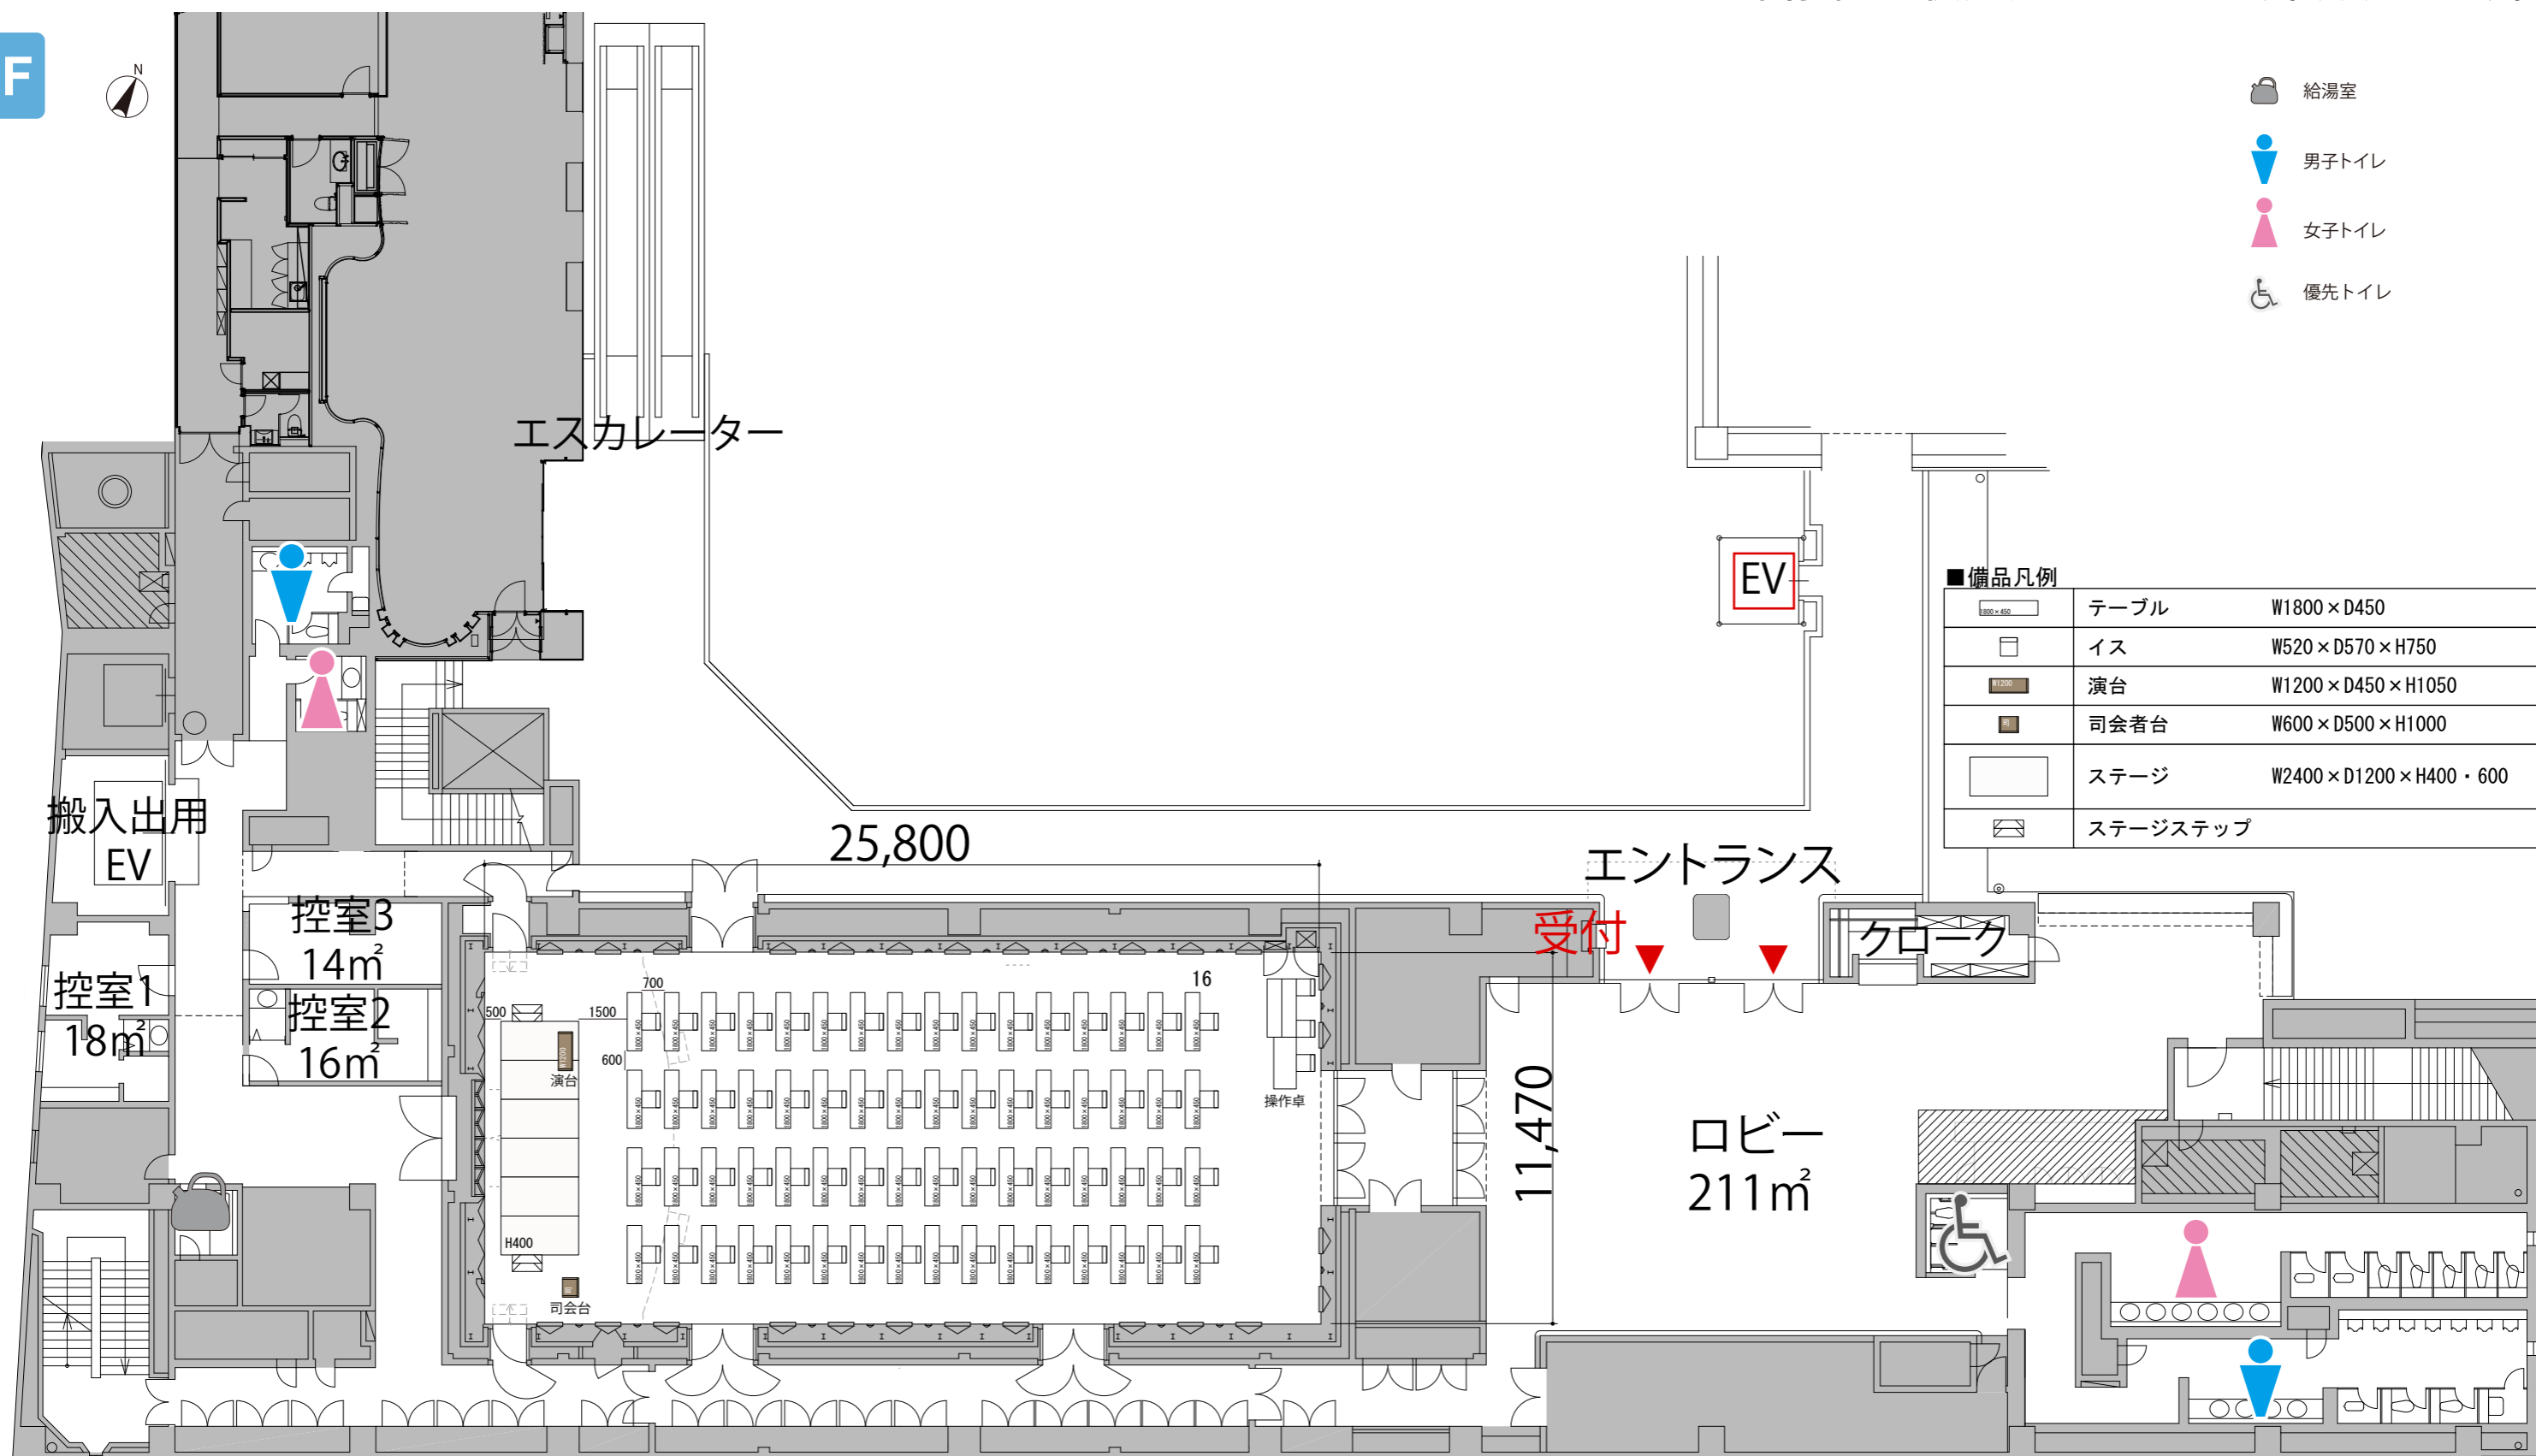

スクール1名掛 最大レイアウト席数 64席

2F

プロジェクター・スクリーン等の設置により
席数が減少する場合がございます。

スクール1名掛 最大レイアウト席数 56席

2F

プロジェクター・スクリーン等の設置により
席数が減少する場合がございます。

(※昇降式舞台使用時)

シアター 最大レイアウト席数 102席

2F

プロジェクター・スクリーン等の設置により
席数が減少する場合がございます。

シアター 最大レイアウト席数 90席

2F

プロジェクター・スクリーン等の設置により
席数が減少する場合がございます。

(※昇降式舞台使用時)