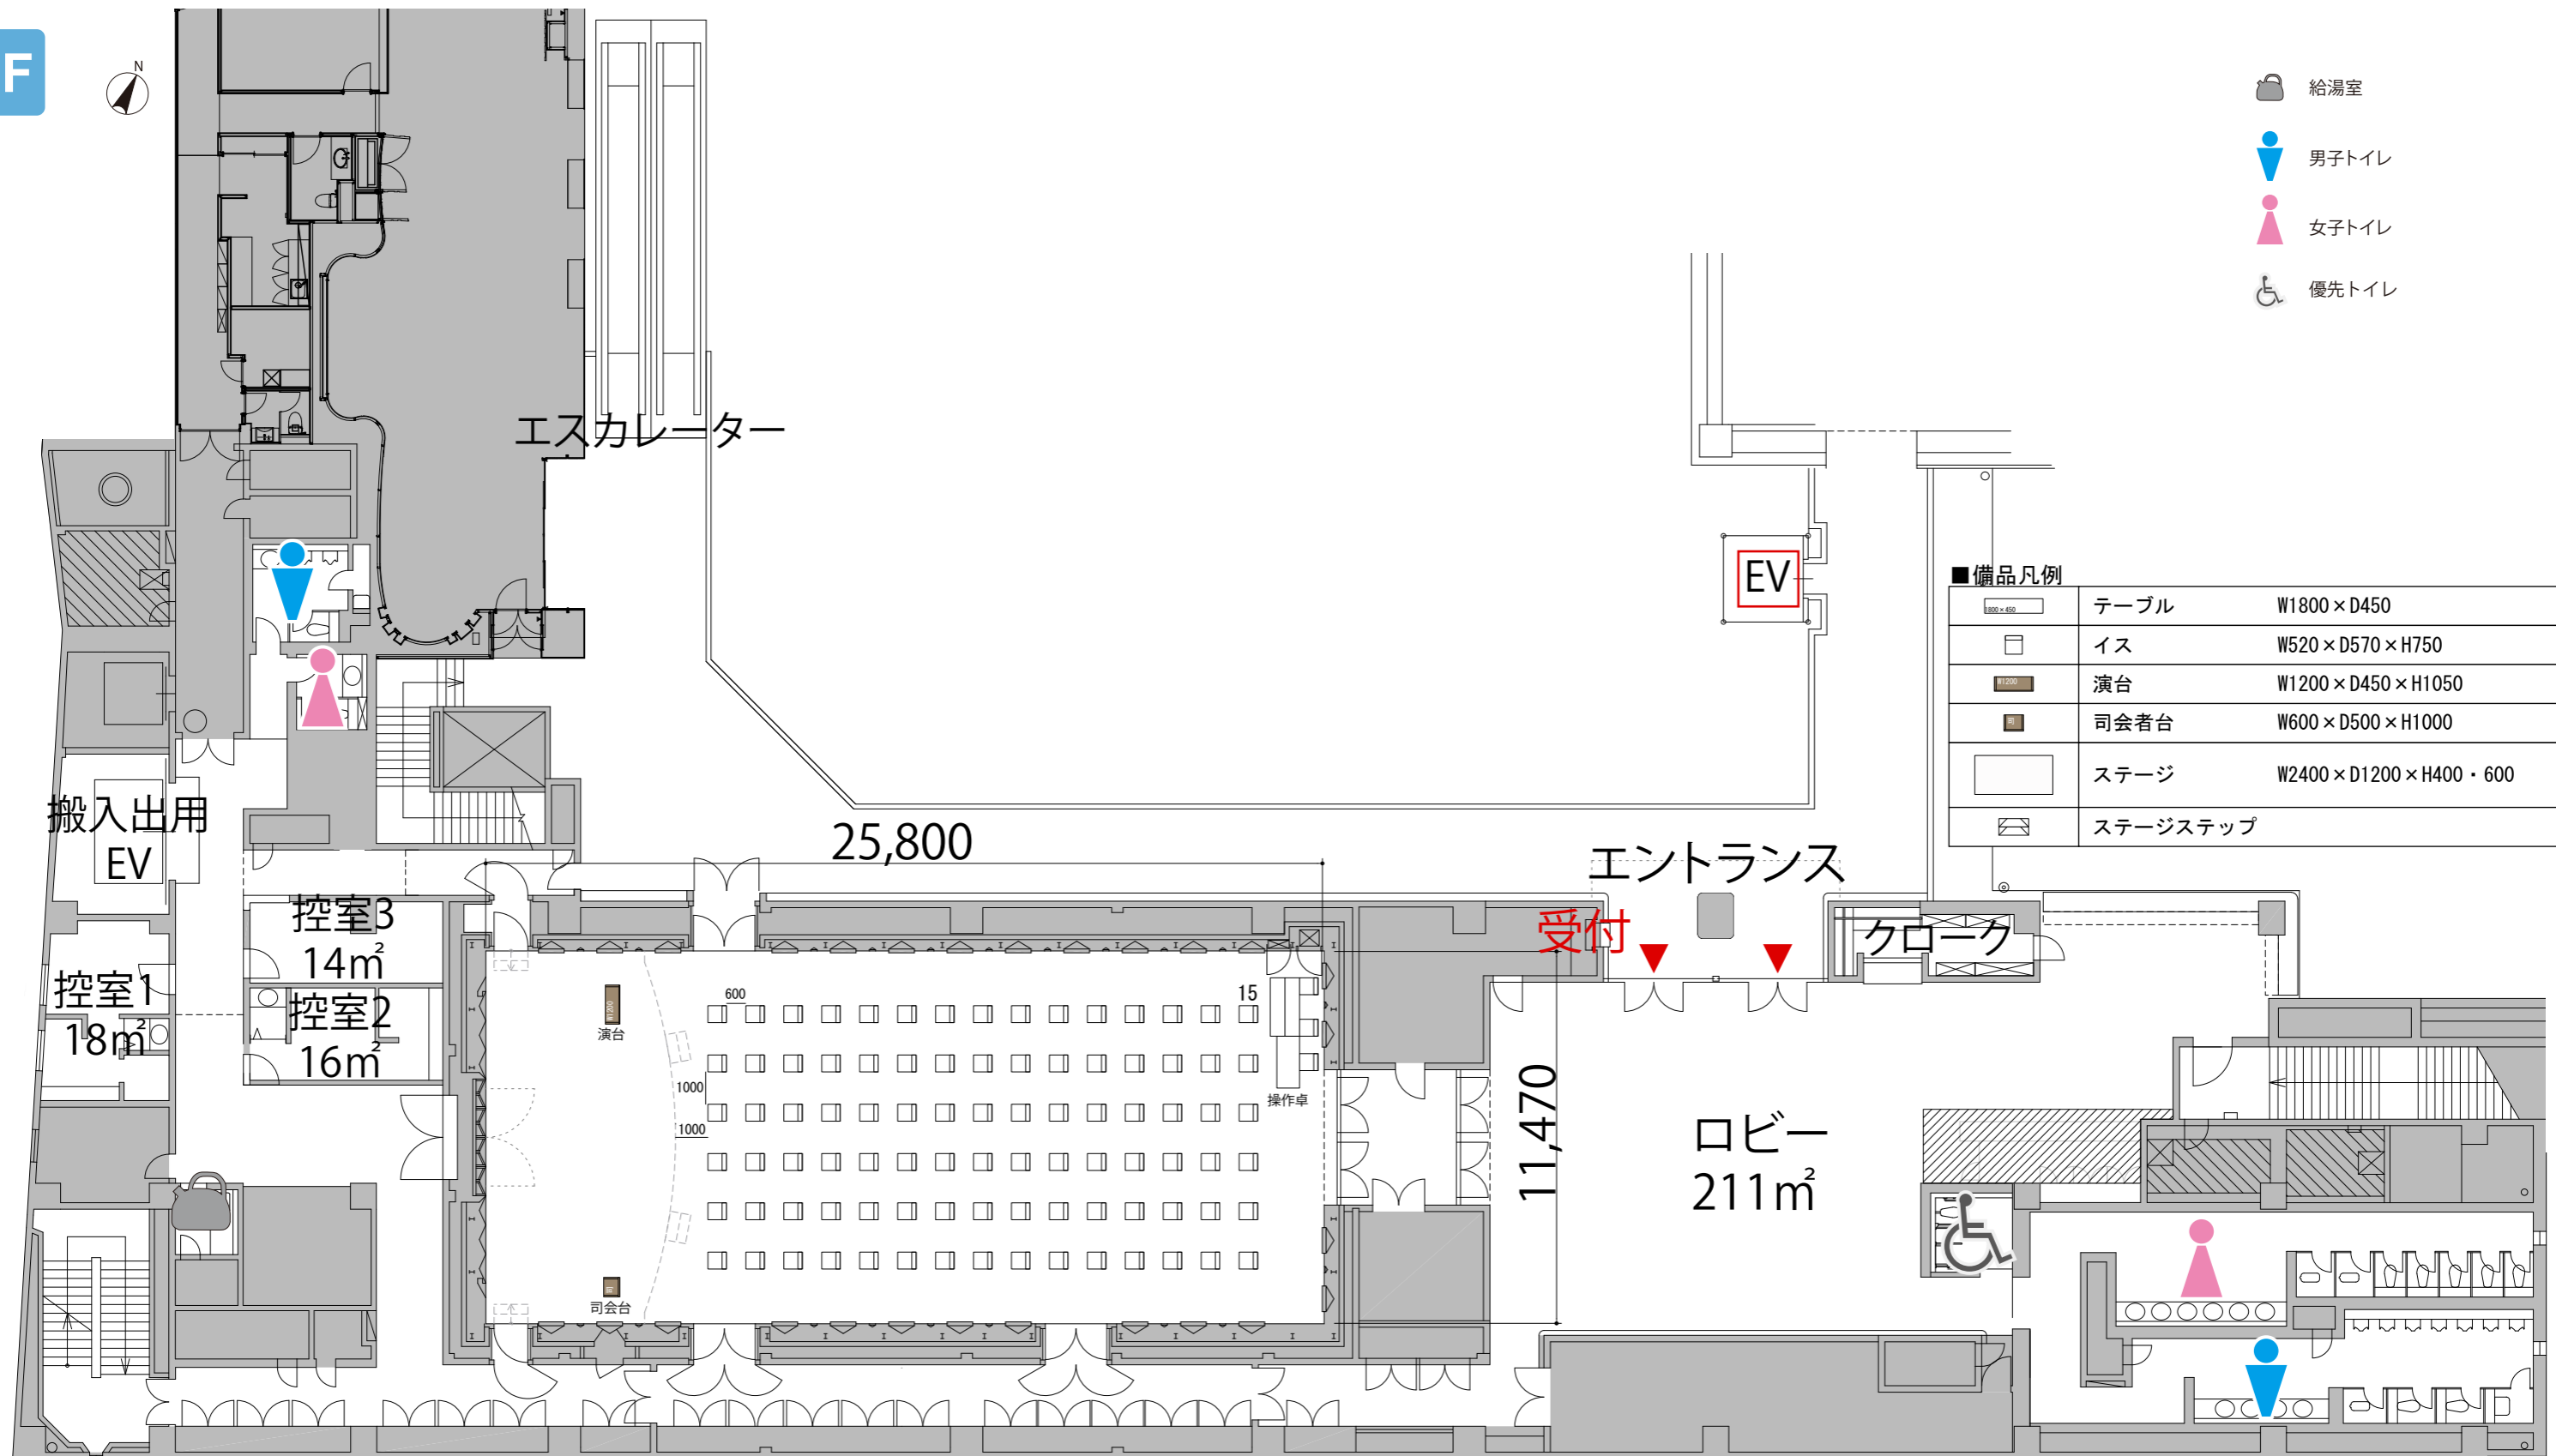

スクール1名掛 最大レイアウト席数 64席

2F

プロジェクター・スクリーン等の設置により
席数が減少する場合がございます。

スクール1名掛 最大レイアウト席数 56席

2F

プロジェクター・スクリーン等の設置により
席数が減少する場合がございます。

(※昇降式舞台使用時)

シアター 最大レイアウト席数 102席

2F

プロジェクター・スクリーン等の設置により
席数が減少する場合がございます。

シアター 最大レイアウト席数 90席

2F

プロジェクター・スクリーン等の設置により
席数が減少する場合がございます。

(※昇降式舞台使用時)