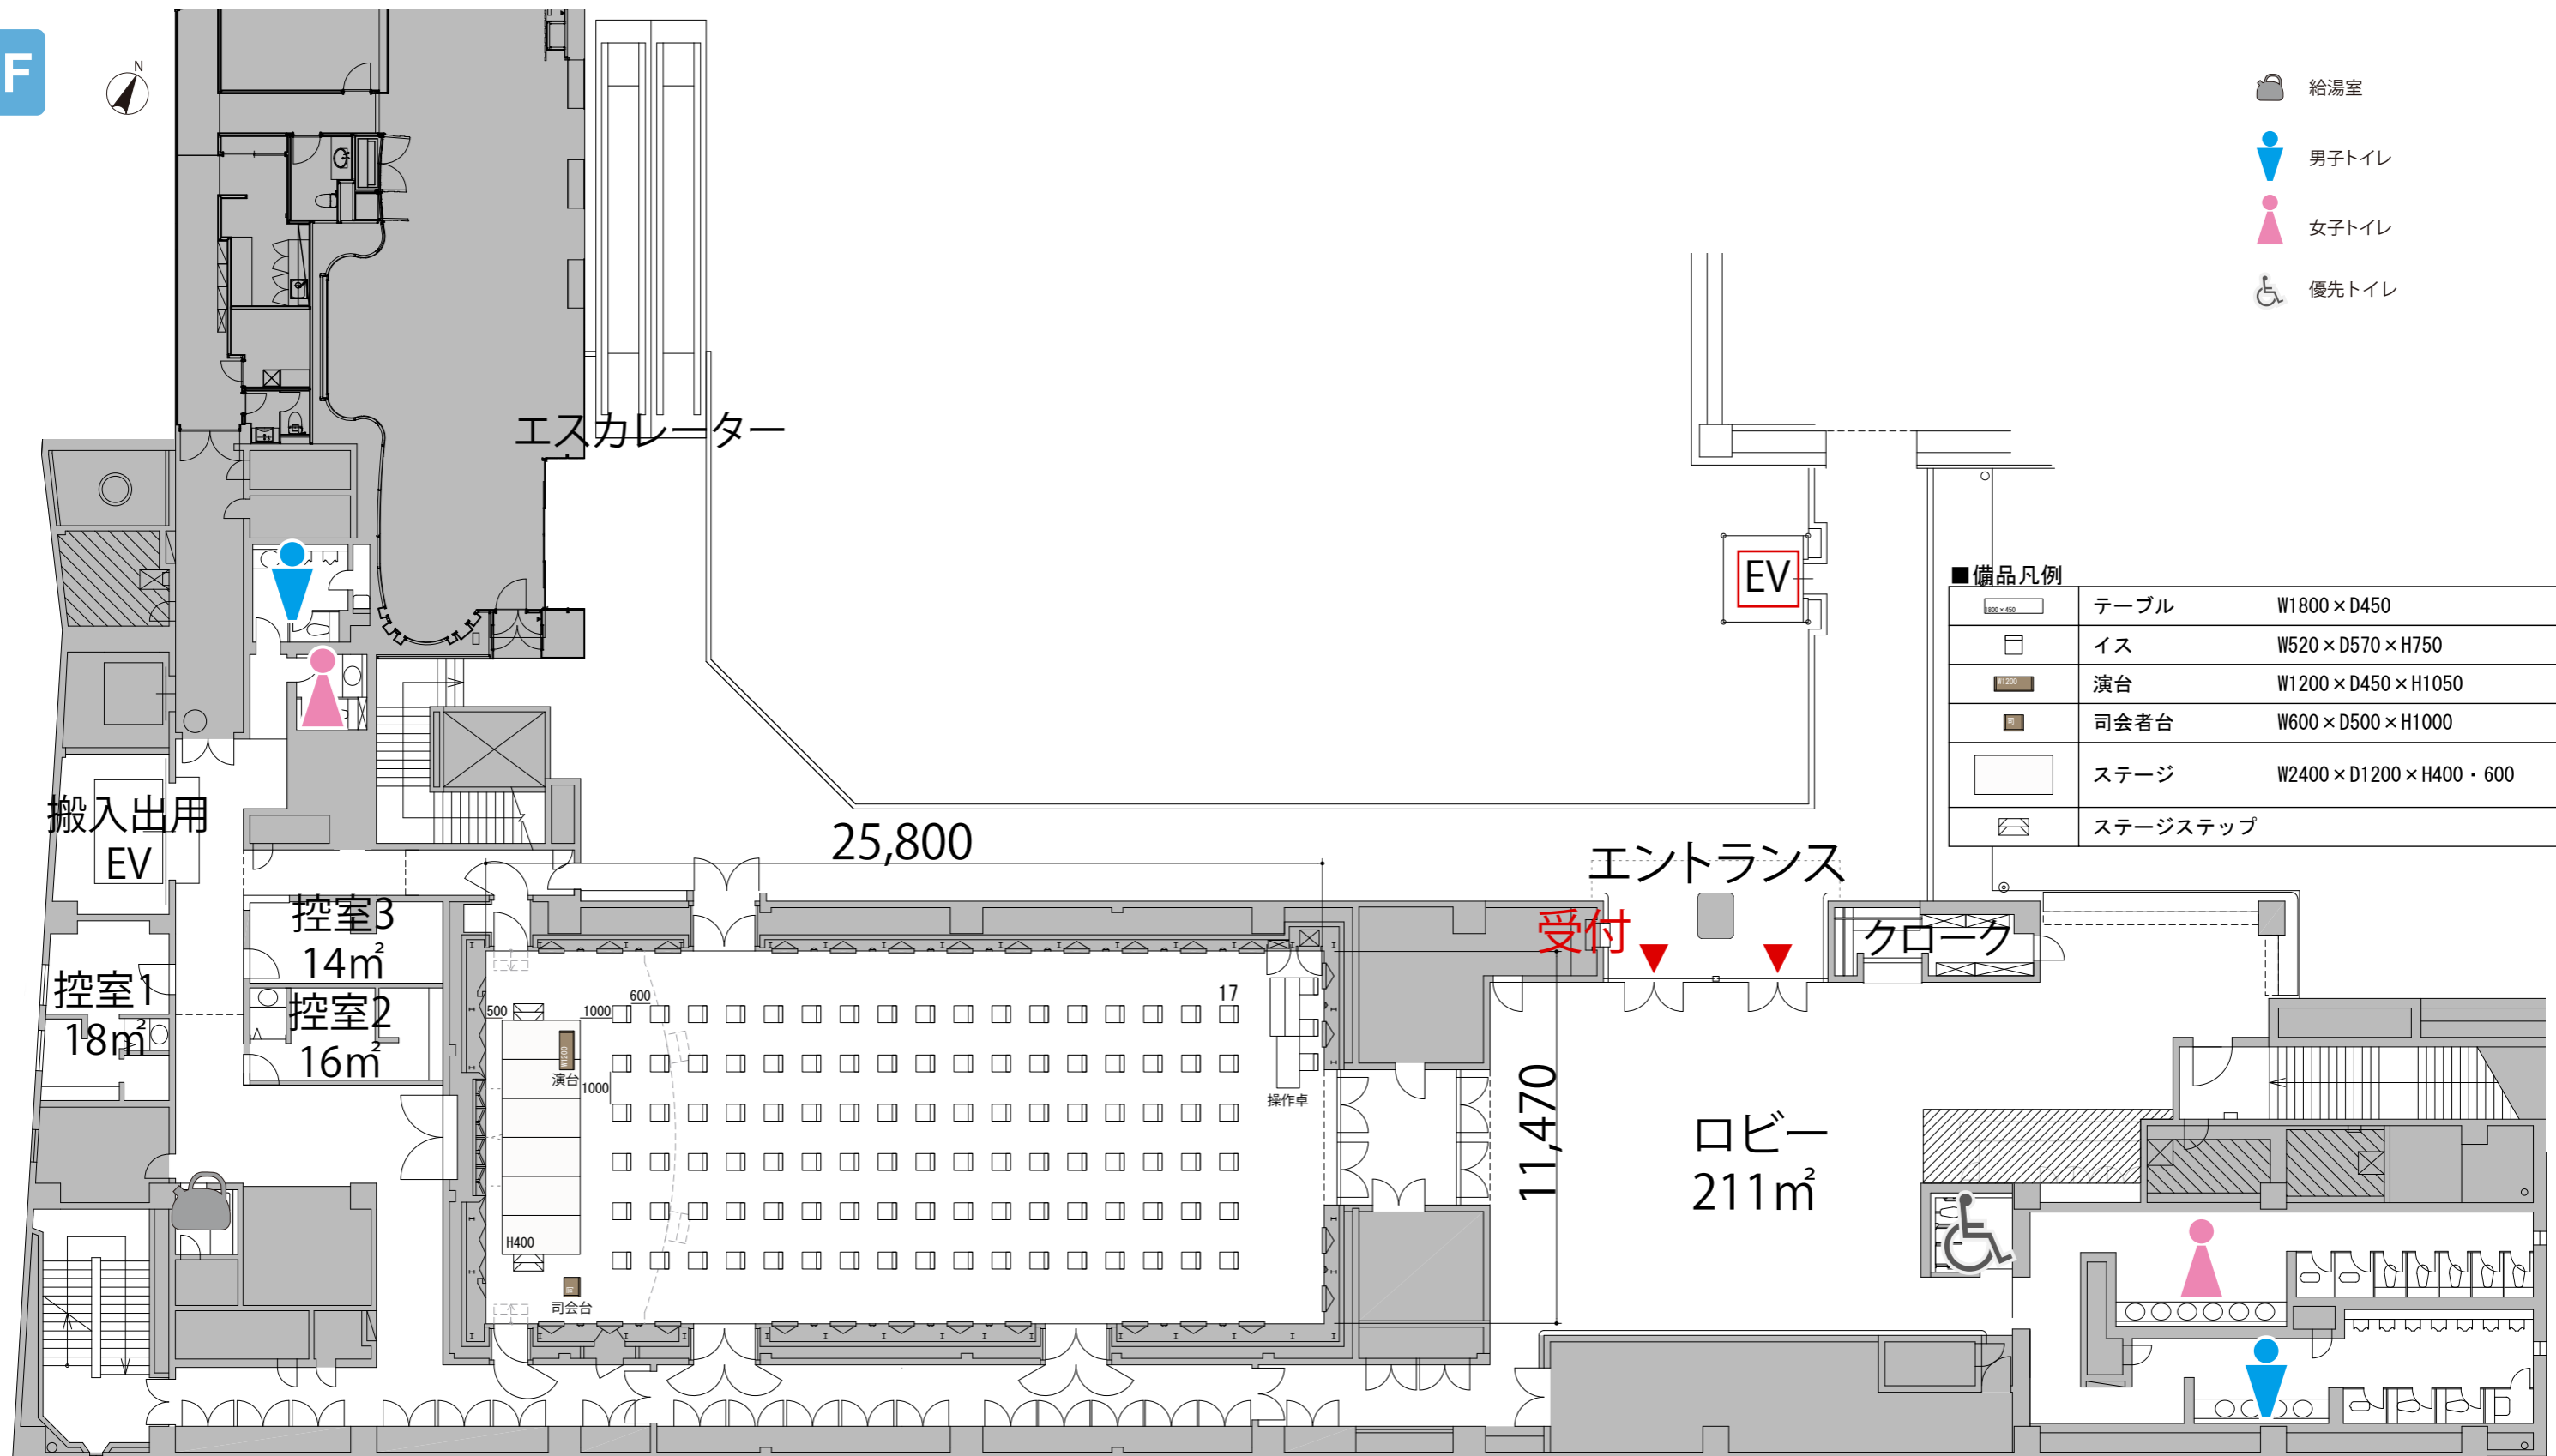

スクール1名掛 最大レイアウト席数 64席

2F

プロジェクター・スクリーン等の設置により
席数が減少する場合がございます。

スクール1名掛 最大レイアウト席数 56席

2F

プロジェクター・スクリーン等の設置により
席数が減少する場合がございます。

(※昇降式舞台使用時)

シアター 最大レイアウト席数 102席

2F

プロジェクター・スクリーン等の設置により
席数が減少する場合がございます。

シアター 最大レイアウト席数 90席

2F

プロジェクター・スクリーン等の設置により
席数が減少する場合がございます。

(※昇降式舞台使用時)