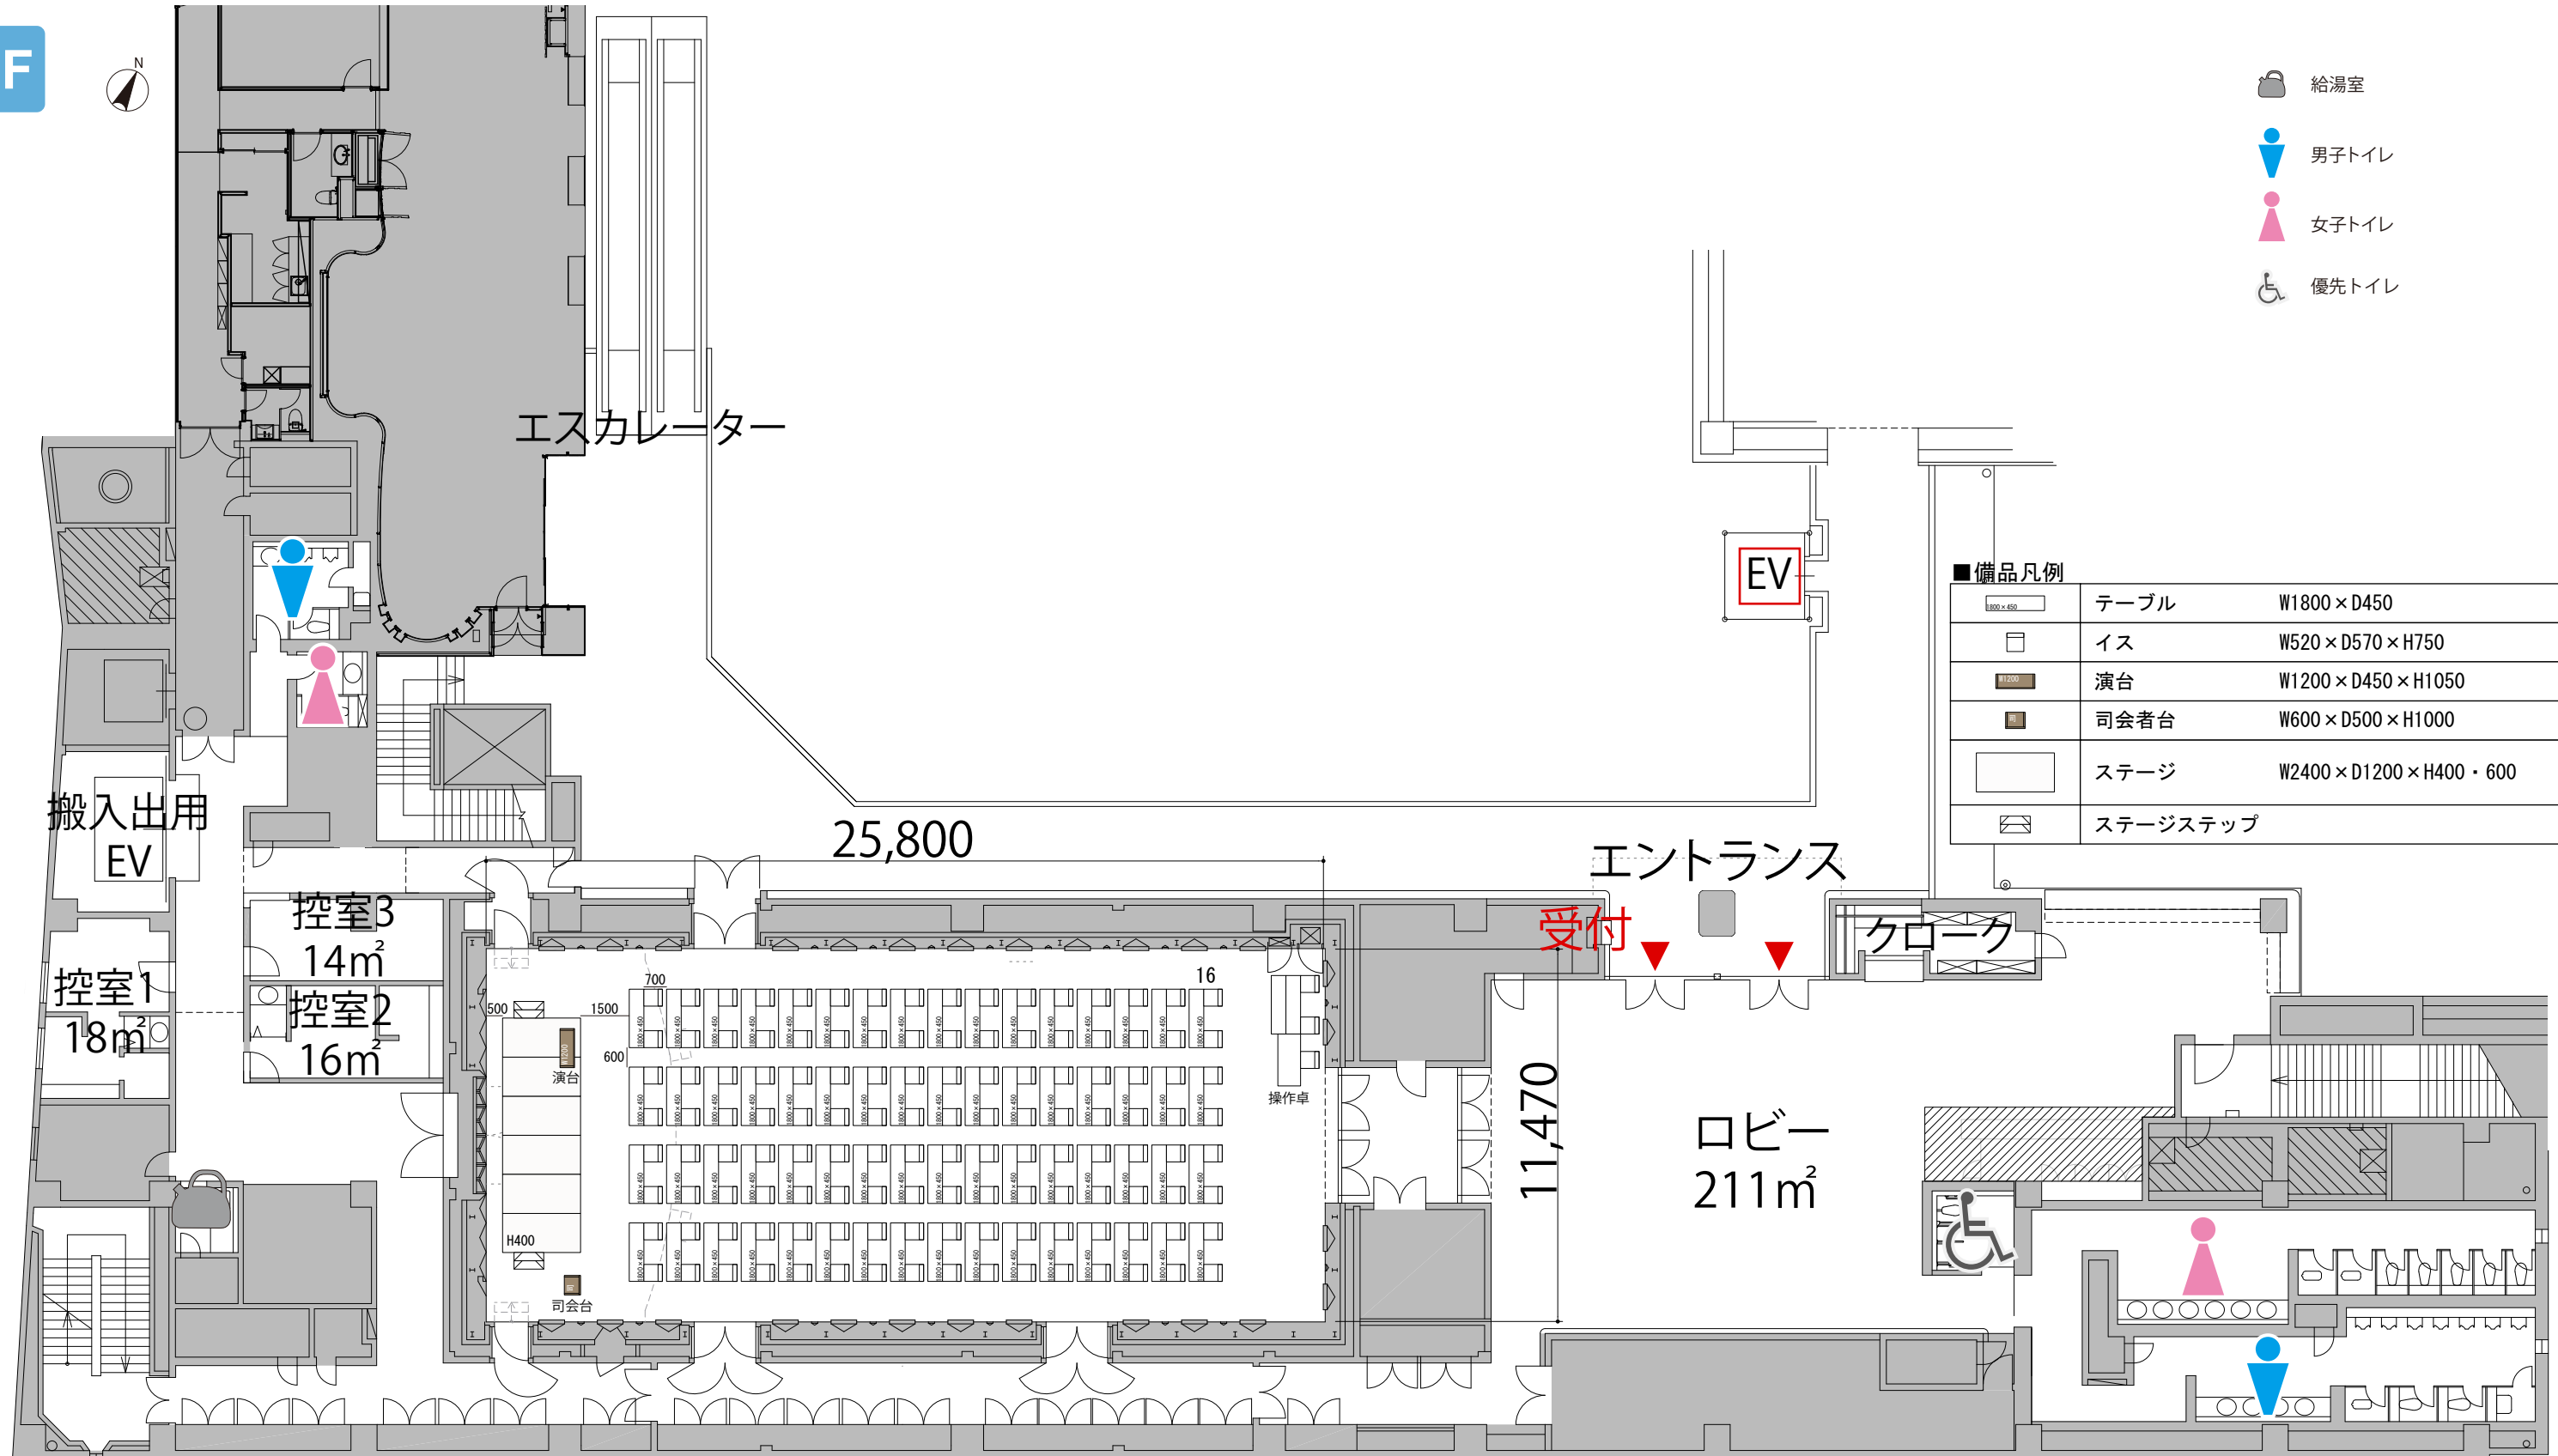

スクール2名掛 最大レイアウト席数 128席

2F

プロジェクター・スクリーン等の設置により  
席数が減少する場合がございます。

スクール2名掛 最大レイアウト席数 112席

2F

プロジェクター・スクリーン等の設置により  
席数が減少する場合がございます。

(※昇降式舞台使用時)