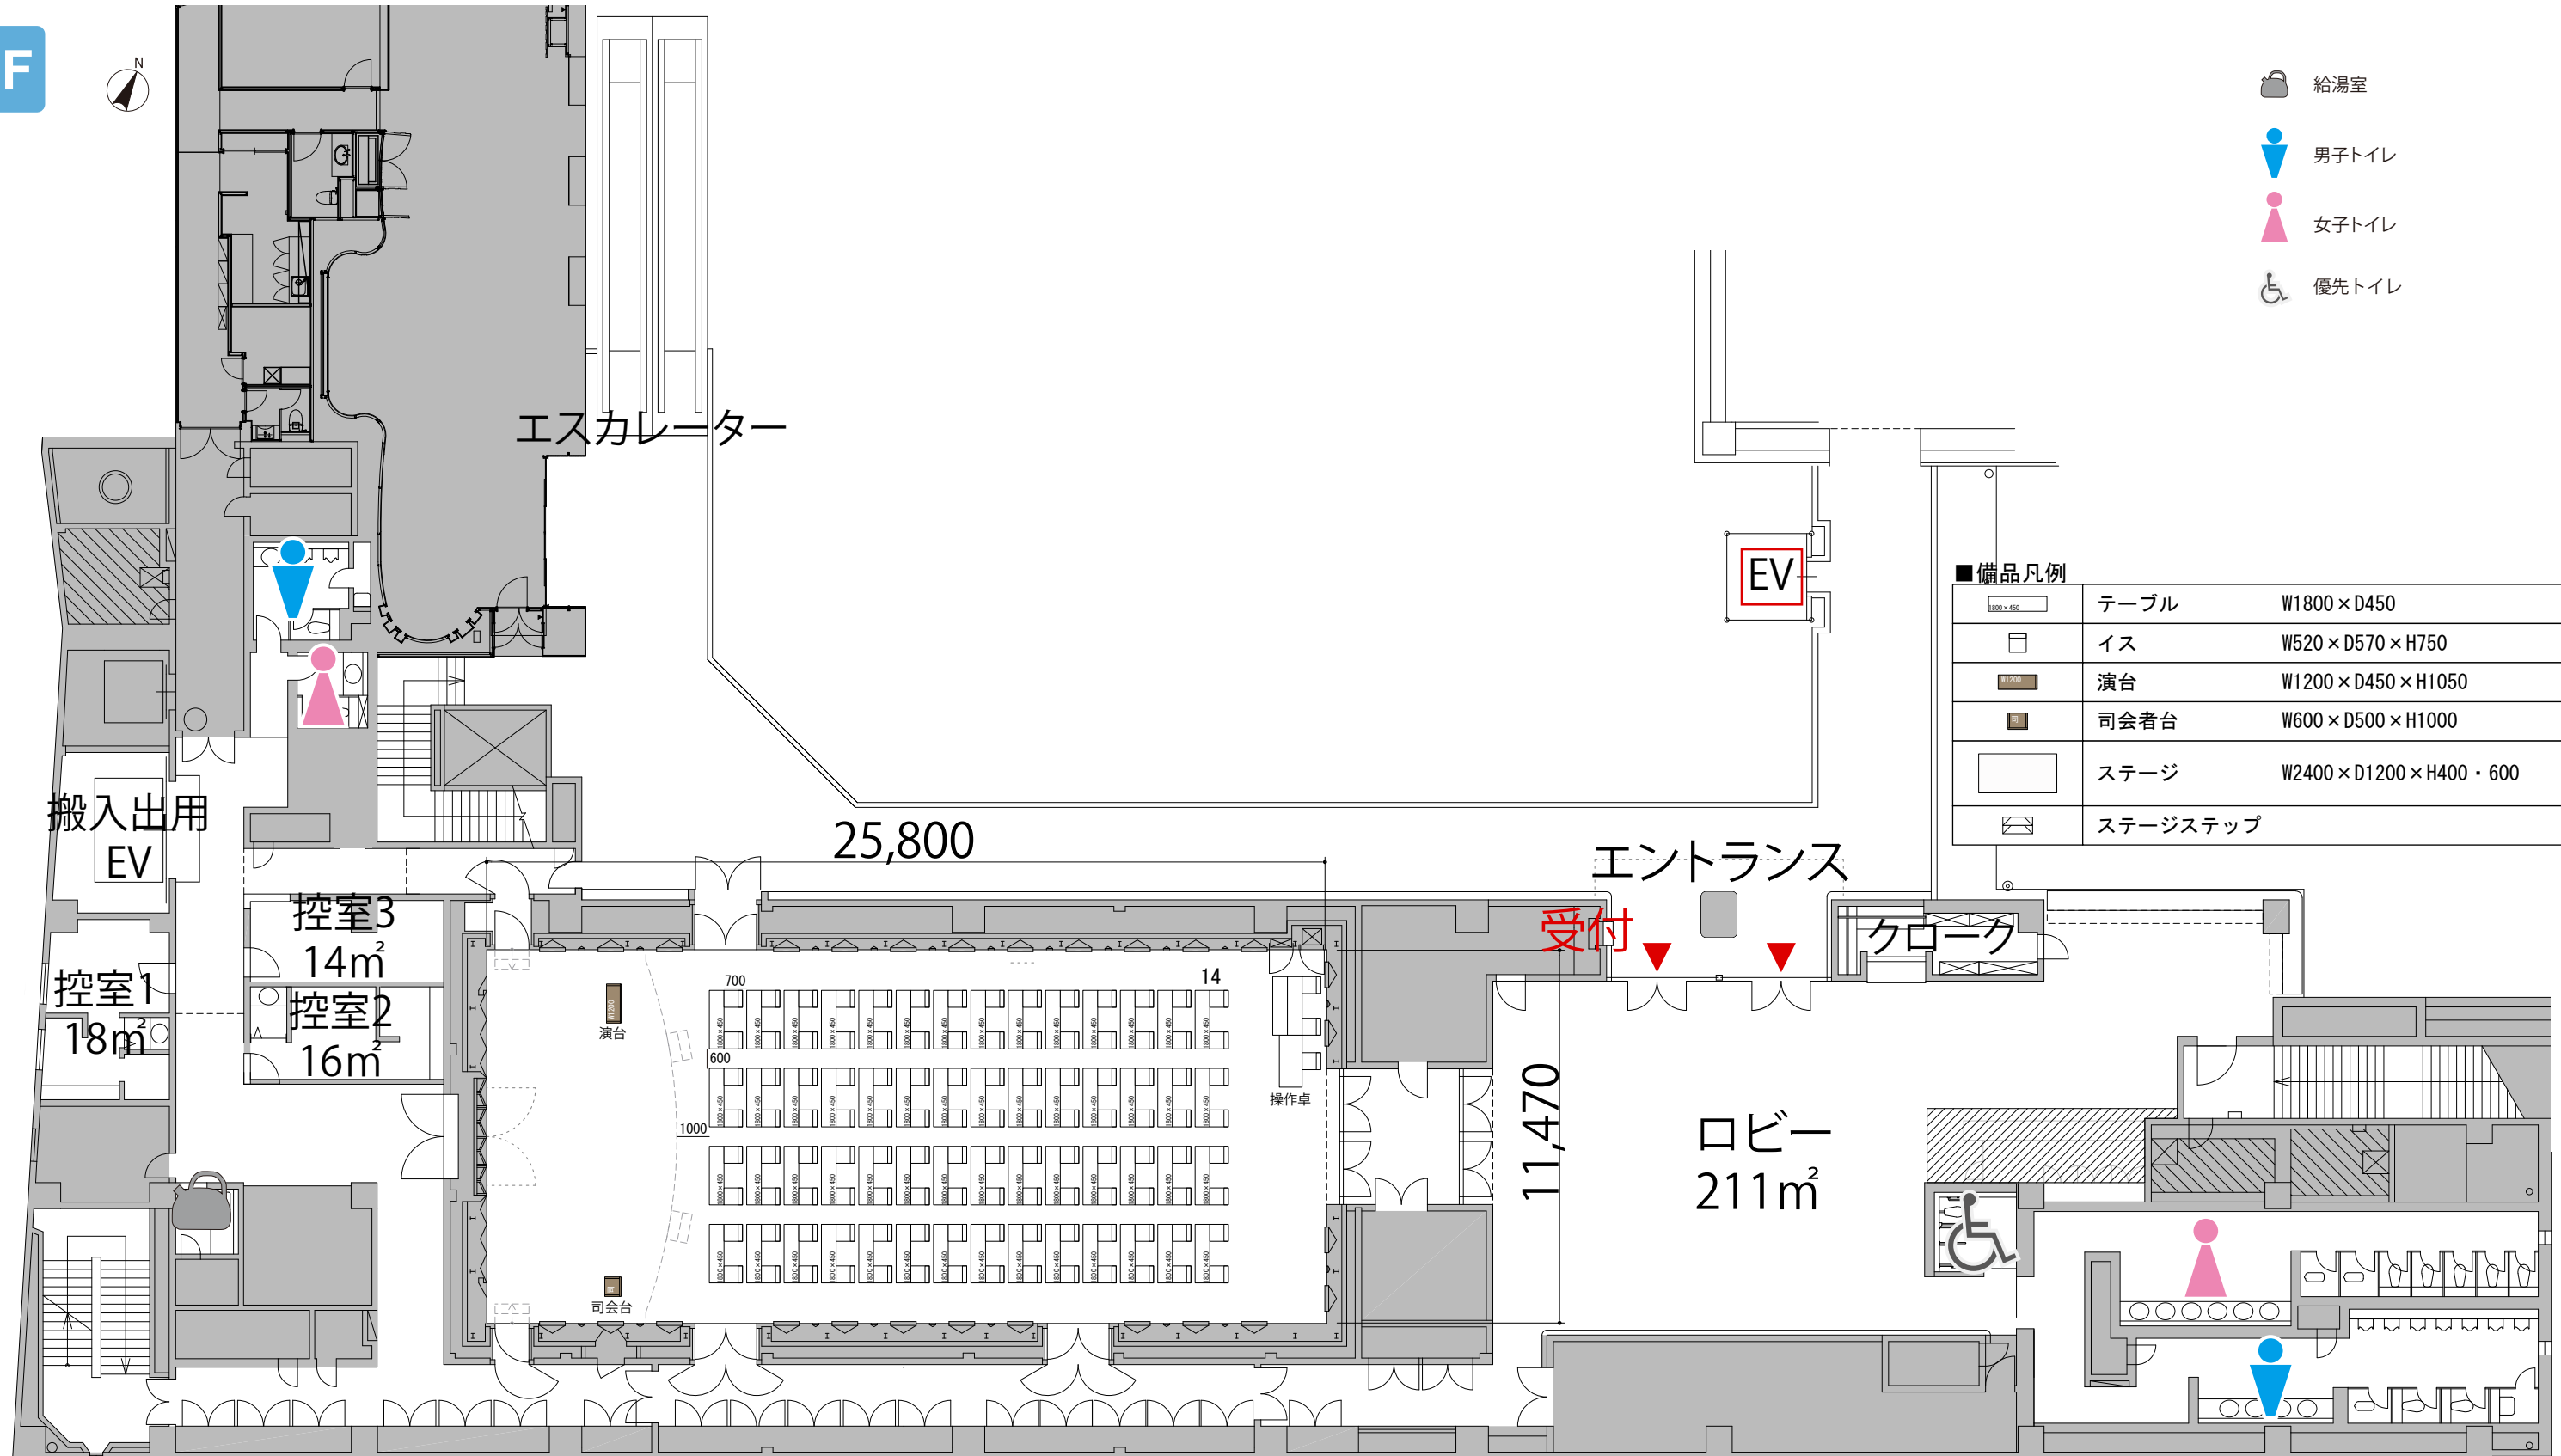

スクール2名掛 最大レイアウト席数 128席

2F

プロジェクター・スクリーン等の設置により  
席数が減少する場合がございます。

スクール2名掛 最大レイアウト席数 112席

2F

プロジェクター・スクリーン等の設置により  
席数が減少する場合がございます。

(※昇降式舞台使用時)