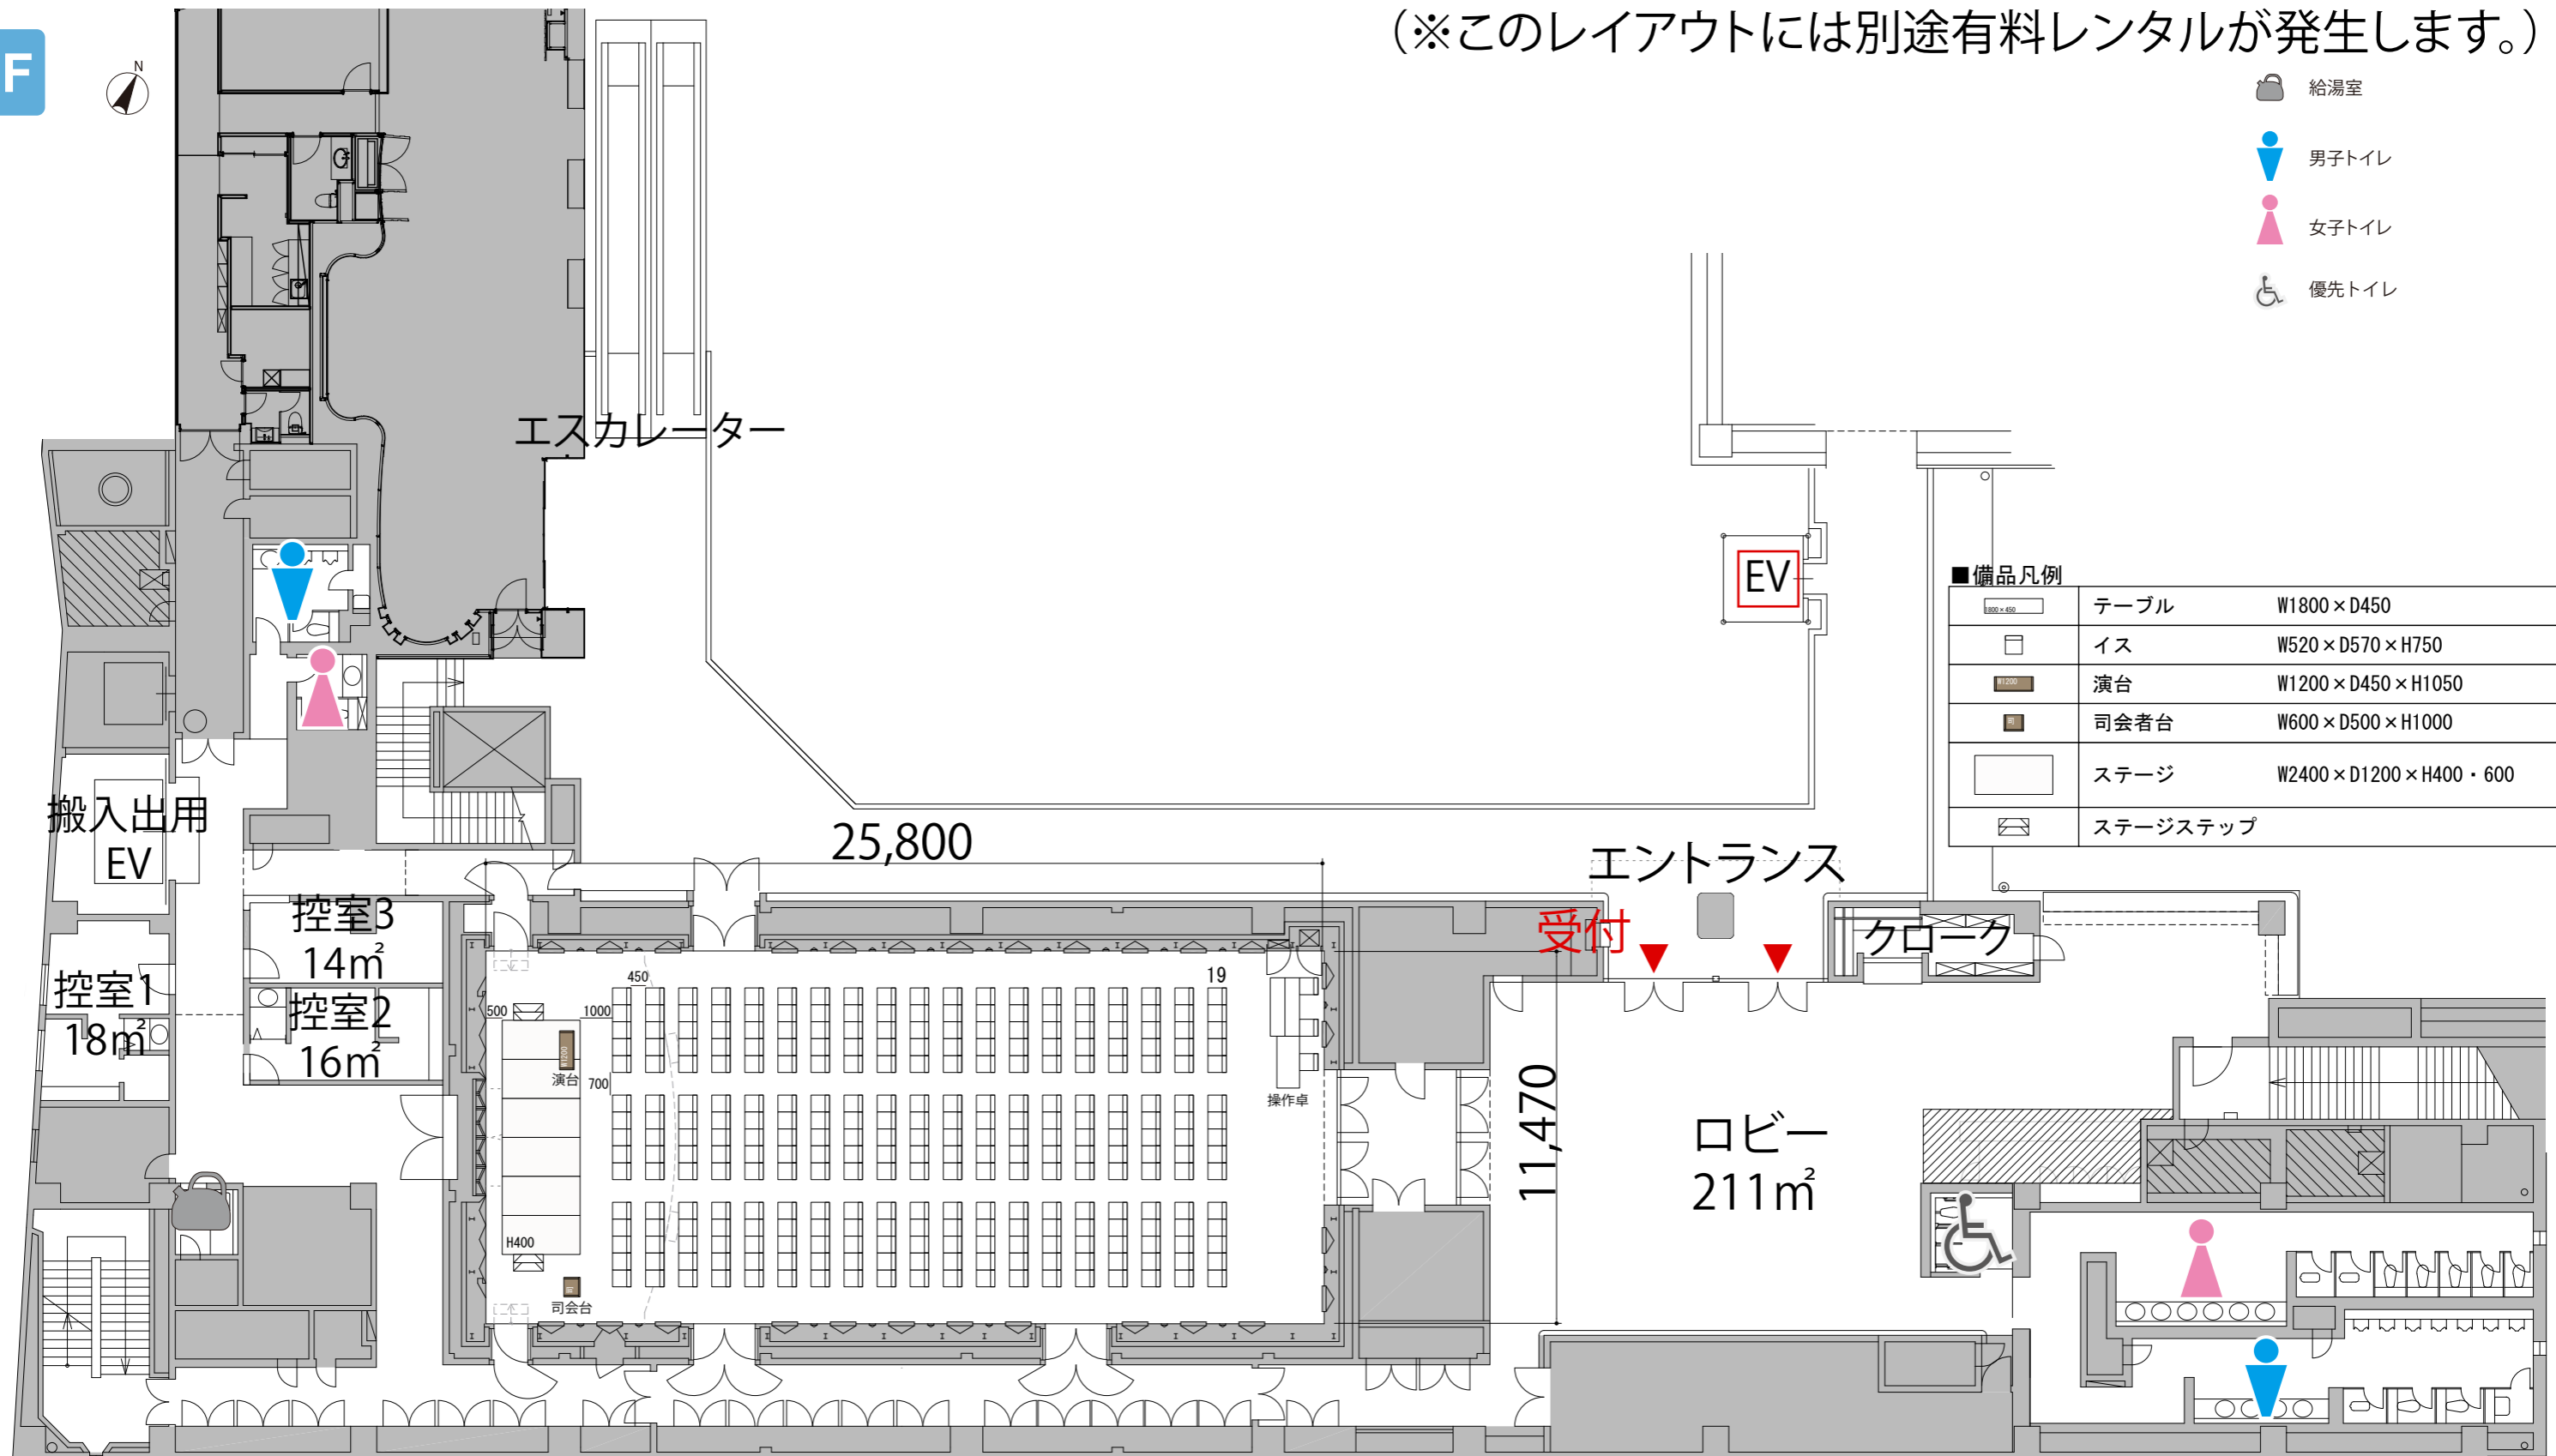

シアター 最大レイアウト席数 285席
 (※このレイアウトには別途有料レンタルが発生します。)

2F

プロジェクター・スクリーン等の設置により
 席数が減少する場合がございます。

2F

シアター 最大レイアウト席数 255席
 (※このレイアウトには別途有料レンタルが発生します。)

-  給湯室
-  男子トイレ
-  女子トイレ
-  優先トイレ

プロジェクター・スクリーン等の設置により
 席数が減少する場合がございます。

(※昇降式舞台使用時)