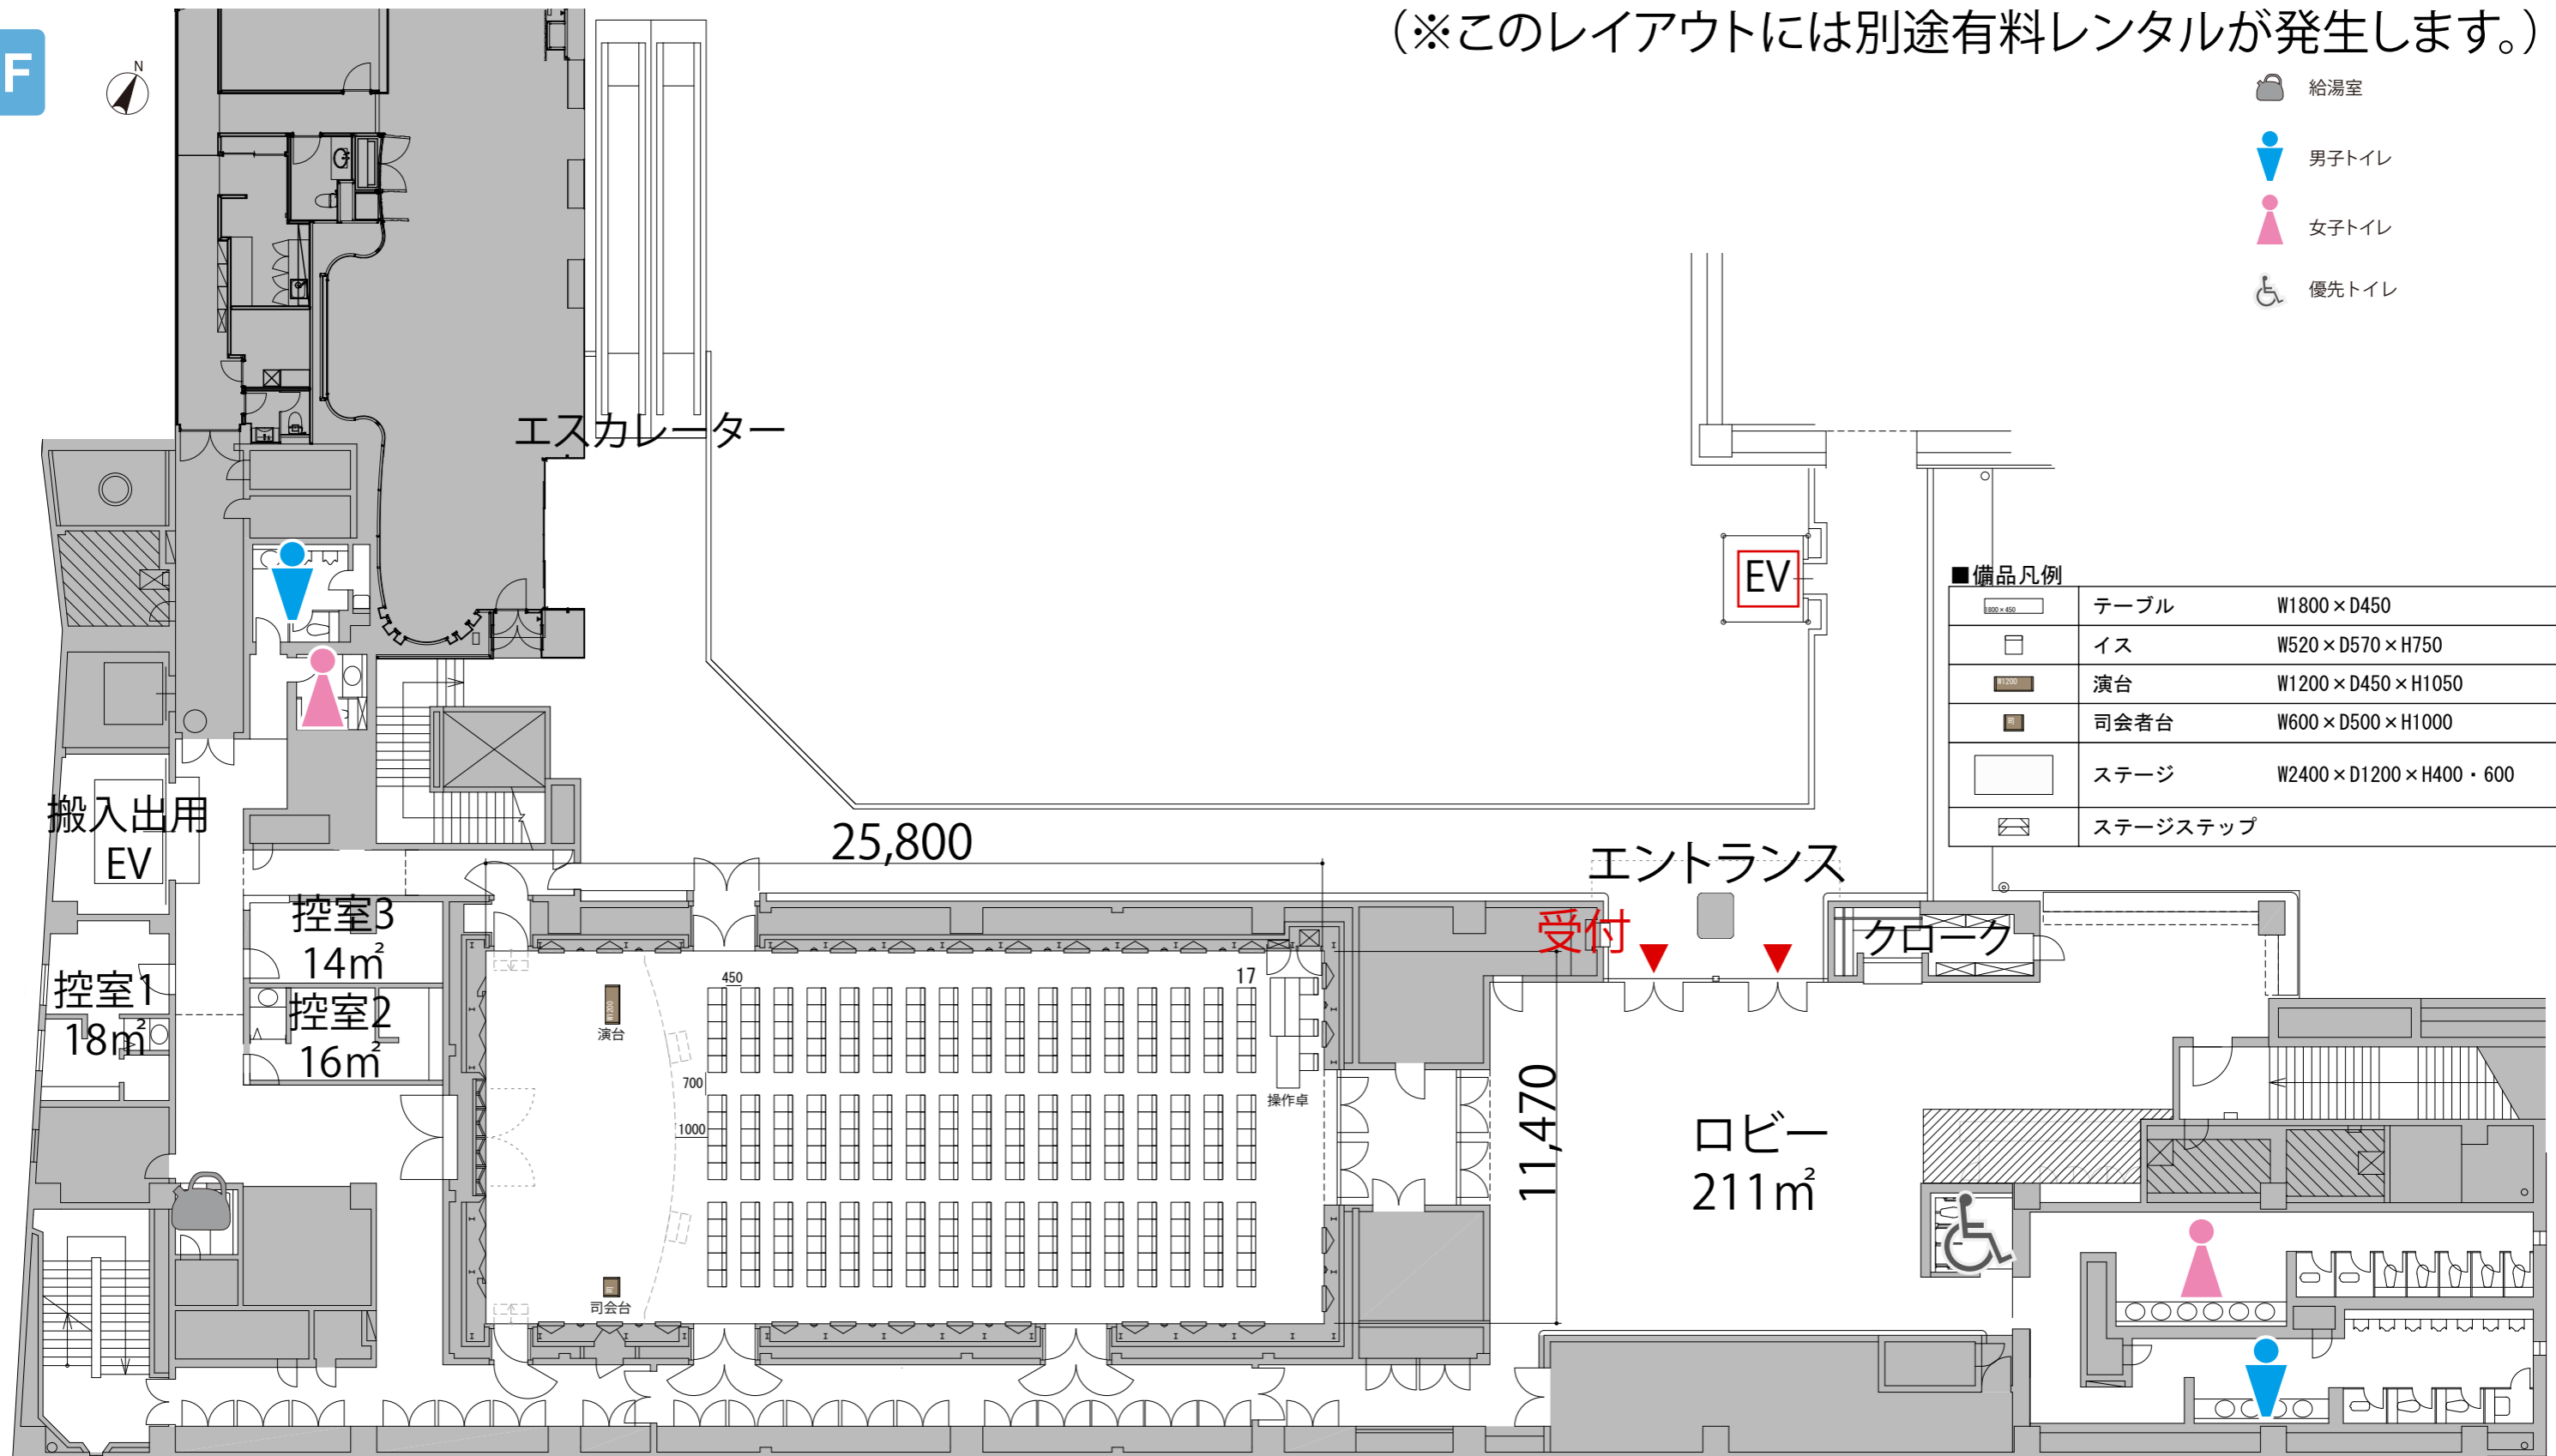

シアター 最大レイアウト席数 285席
 (※このレイアウトには別途有料レンタルが発生します。)

2F

プロジェクター・スクリーン等の設置により
 席数が減少する場合がございます。

2F

シアター 最大レイアウト席数 255席
 (※このレイアウトには別途有料レンタルが発生します。)

-  給湯室
-  男子トイレ
-  女子トイレ
-  優先トイレ

プロジェクター・スクリーン等の設置により
 席数が減少する場合がございます。

(※昇降式舞台使用時)