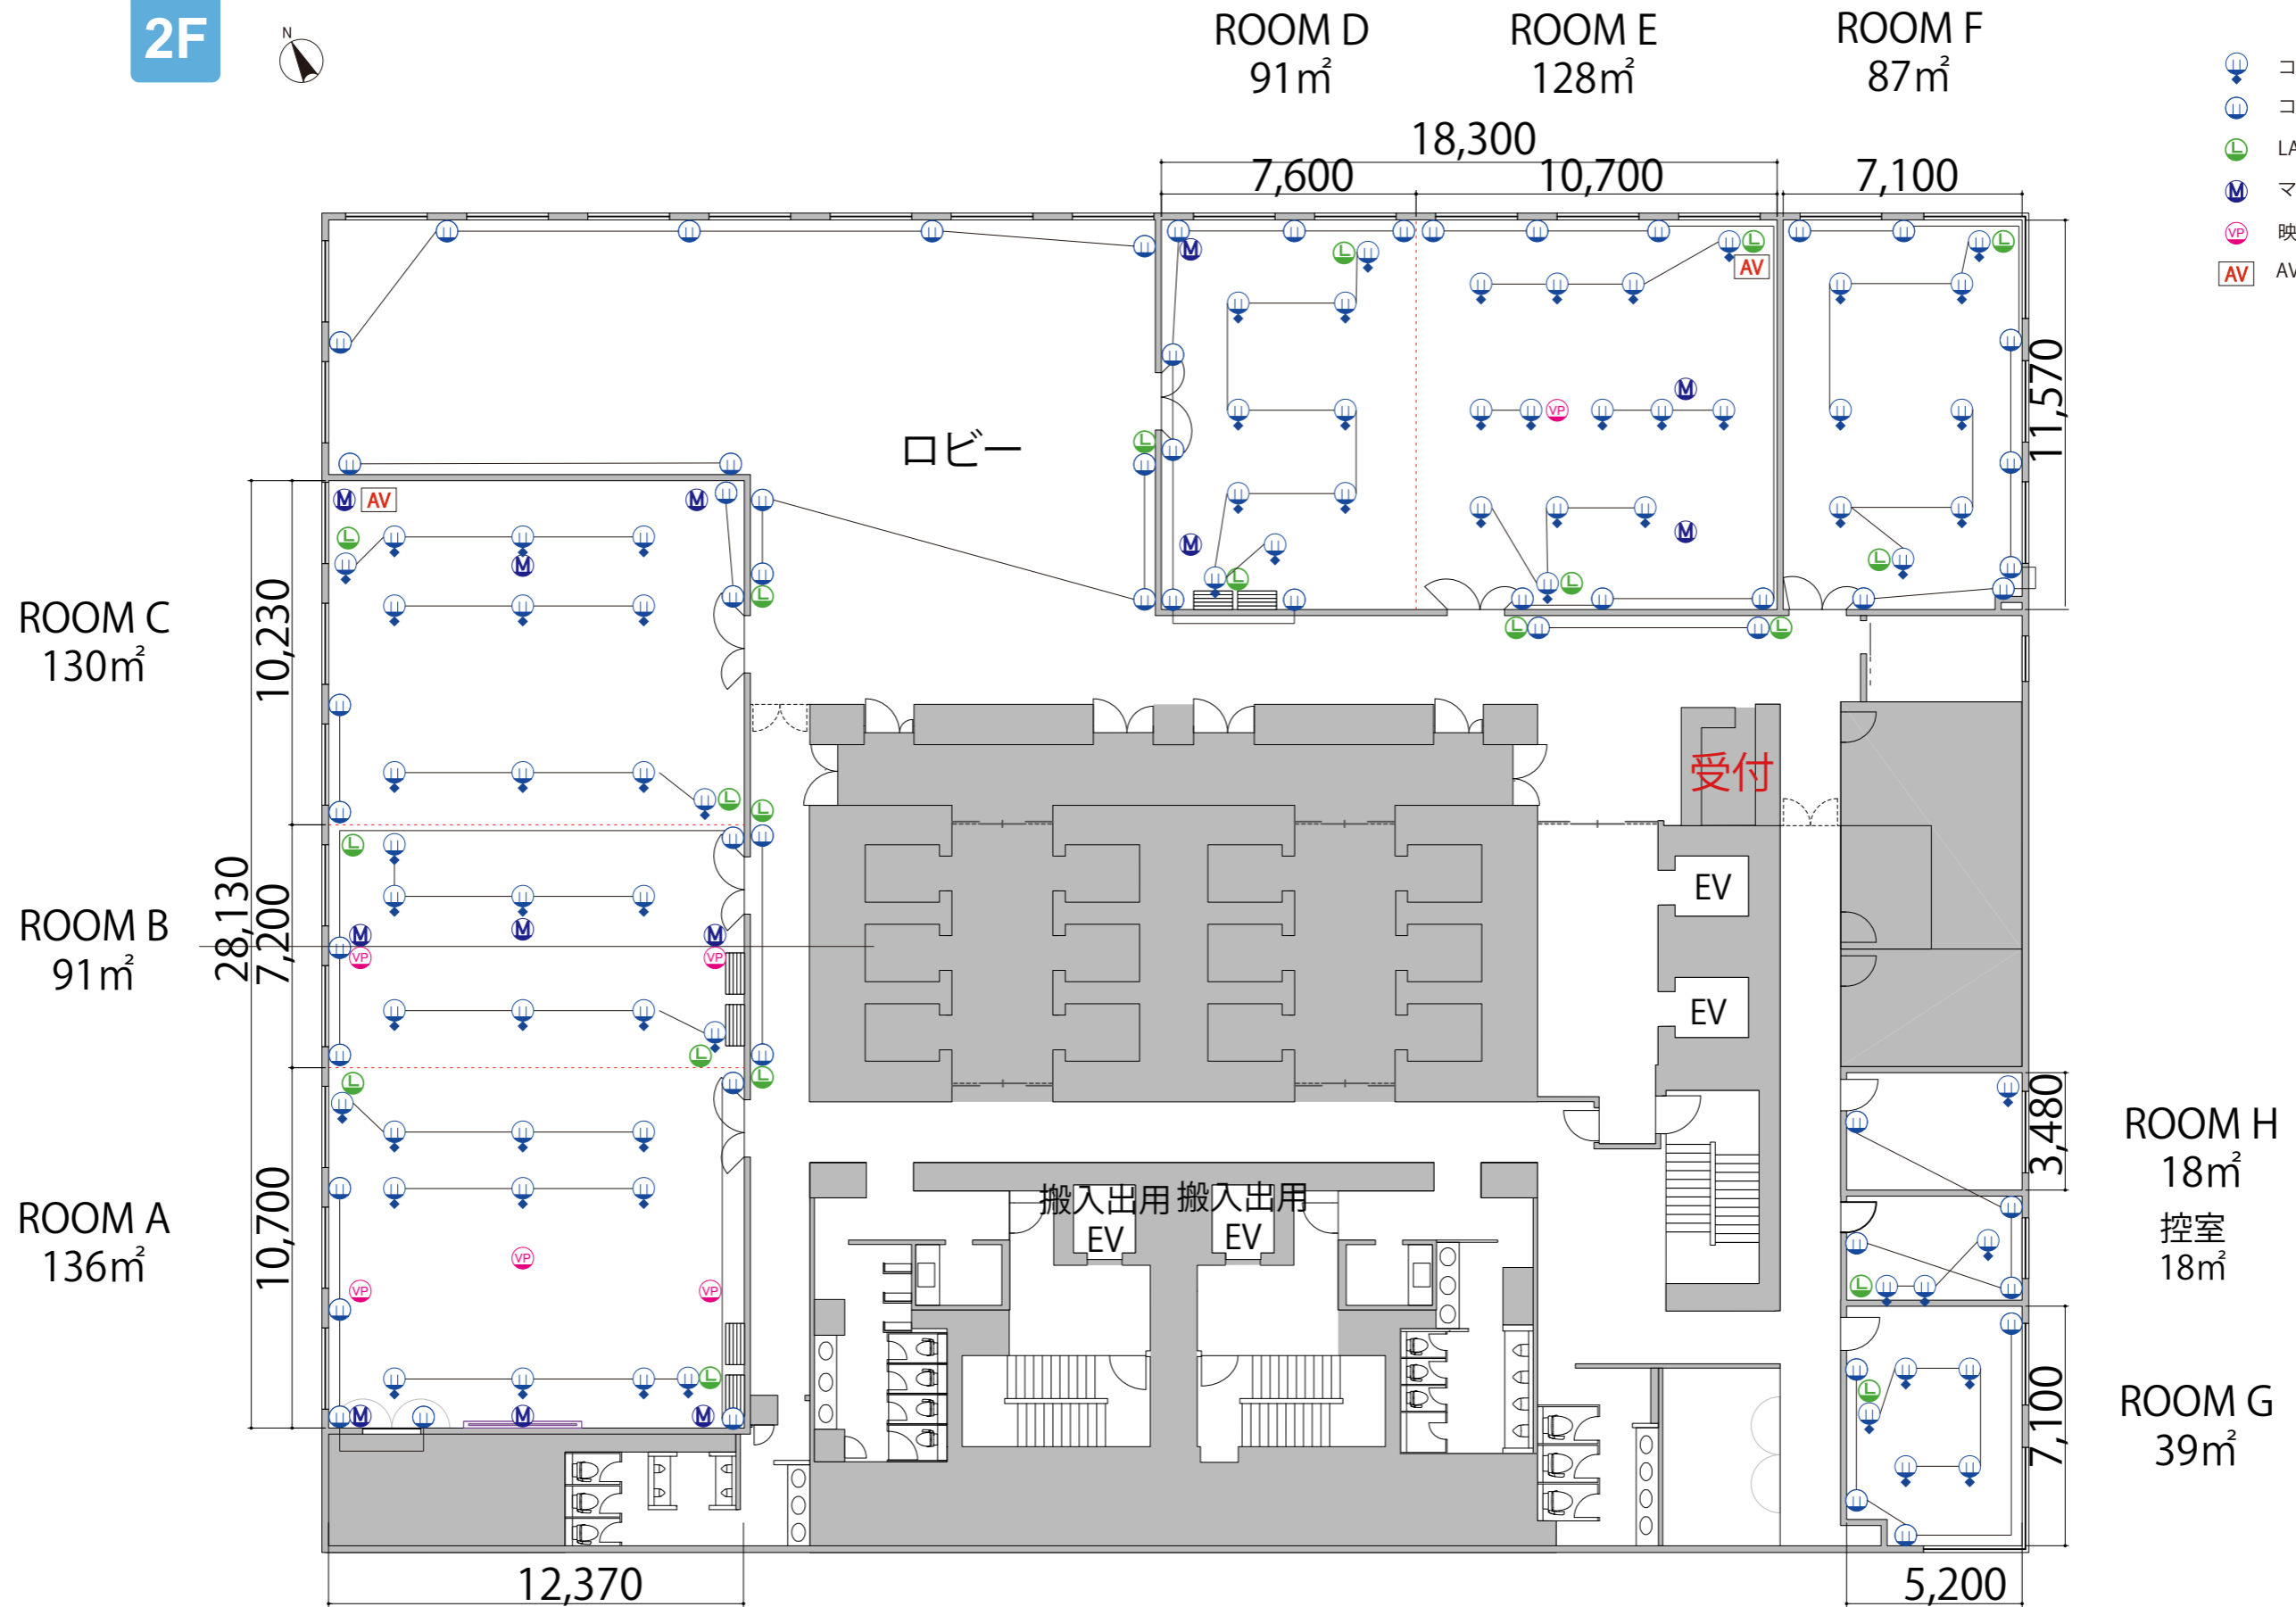

2F

- コンセント床
- コンセント壁
- LANジャック
- マイク
- 映像OUT
- AV操作卓

詳細につきましては、HPの「会議室備品」→「施設概要」をご確認ください。