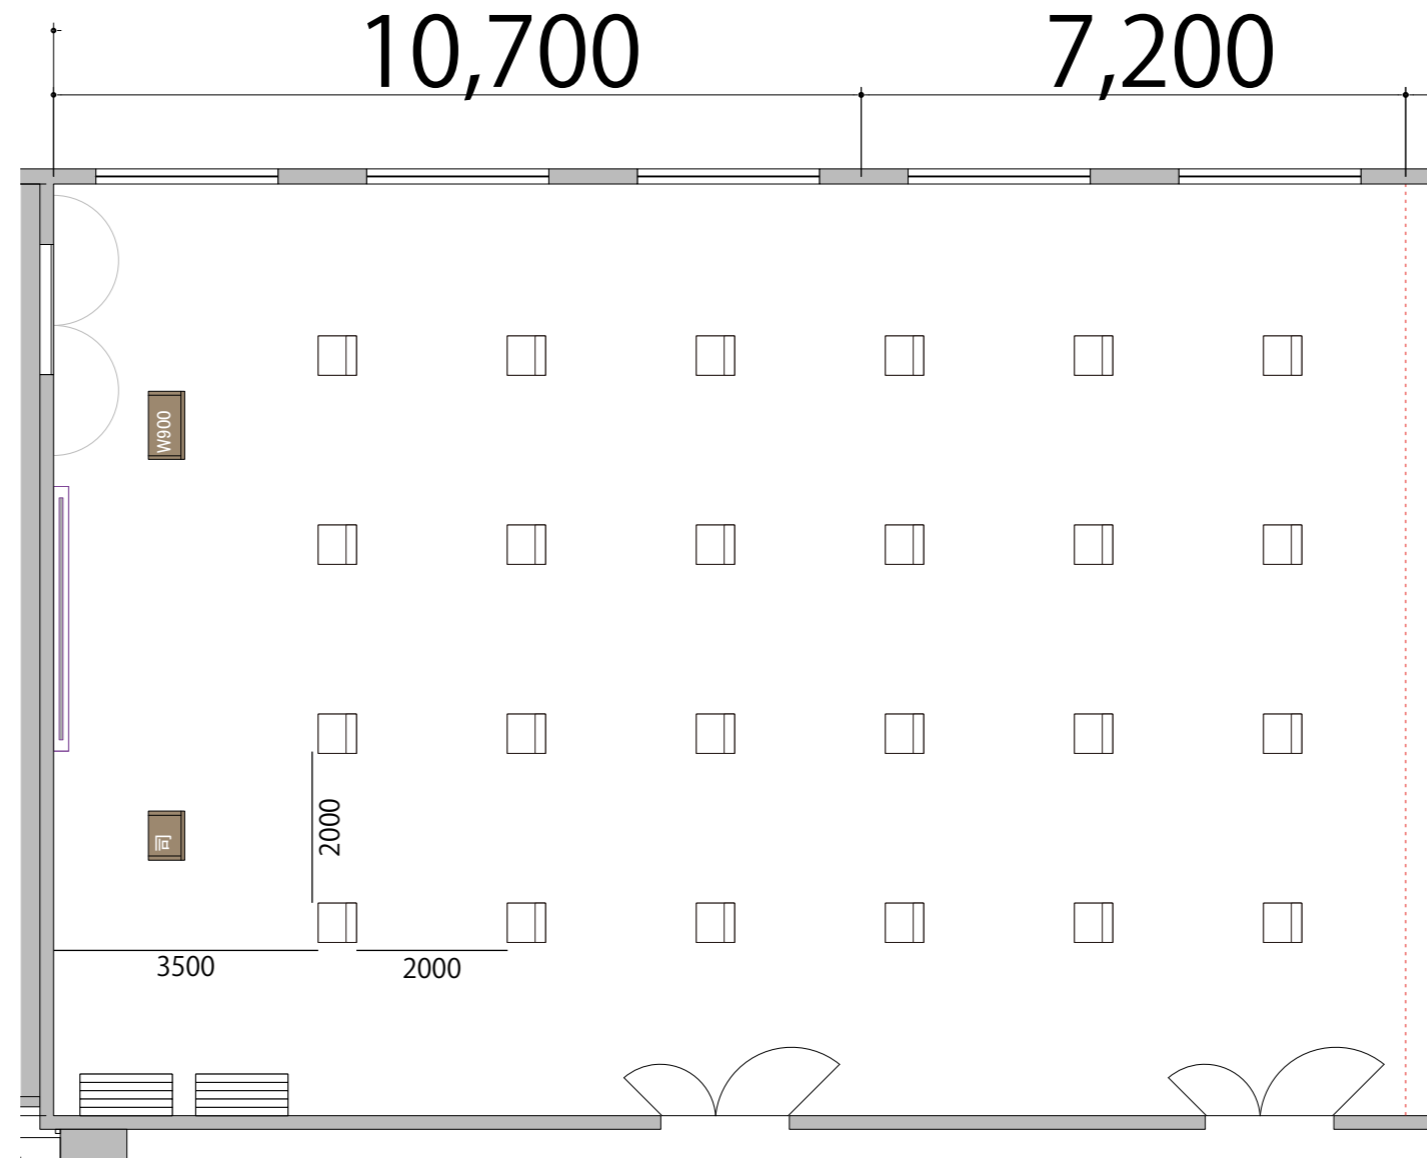

プロジェクター・スクリーン等の設置により  
席数が減少する場合がございます。

3F

Room1+2 シアター 24席

備品凡例 (1/100)

テーブル W1800×D450

イス W520×D505

司会者台 W650×D480

演台 W900×D480

プロジェクター・スクリーン等の設置により  
席数が減少する場合がございます。

3F

Room1+2 スクール1名掛け 28席

備品凡例 (1/100)

テーブル	W1800×D450	
イス	W520×D505	
司会者台	W650×D480	
演台	W900×D480	