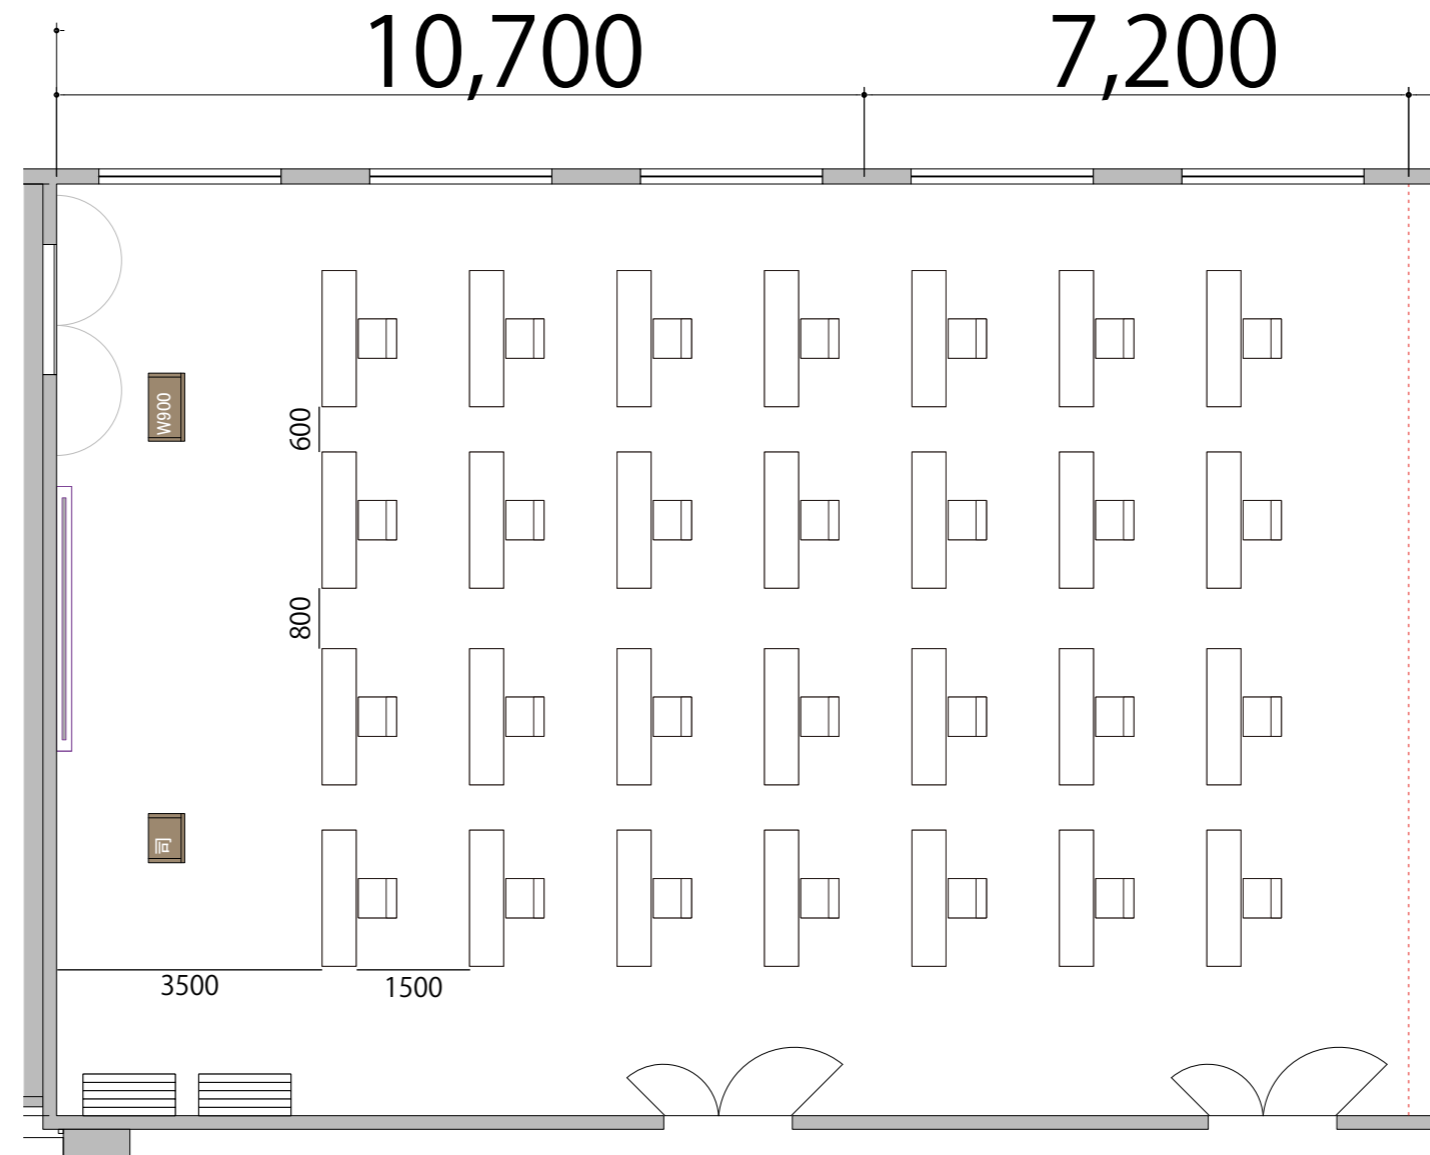

プロジェクター・スクリーン等の設置により  
席数が減少する場合がございます。

3F

Room1+2 シアター 24席

備品凡例 (1/100)

テーブル W1800×D450

イス W520×D505

司会者台 W650×D480

演台 W900×D480

プロジェクター・スクリーン等の設置により  
席数が減少する場合がございます。

3F

Room1+2 スクール1名掛け 28席

備品凡例 (1/100)

テーブル	W1800×D450	
イス	W520×D505	
司会者台	W650×D480	
演台	W900×D480	